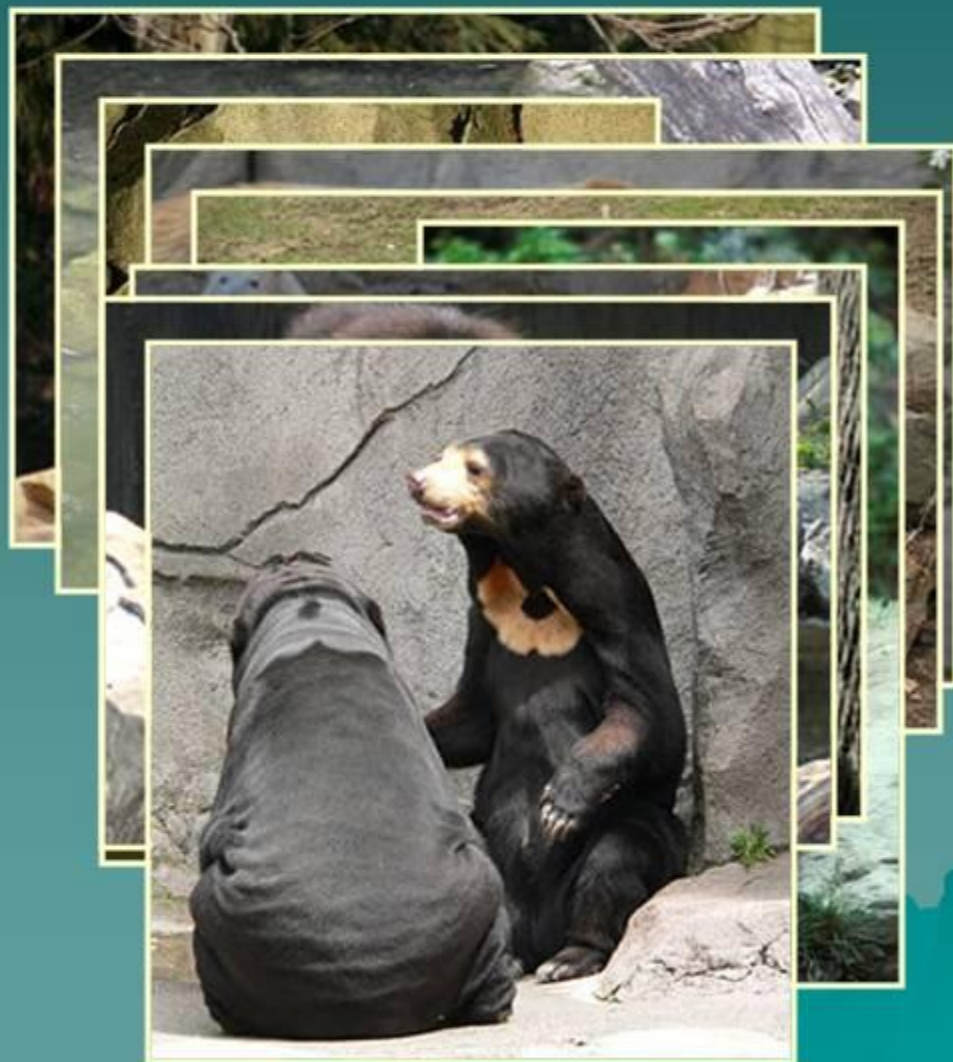

Медведи бывают разные...

- Большая панда
- Очковый медведь
- Гризли
- Кадьяк
- Гималайский
- Барibal
- Белый медведь
- Губач
- Малайский