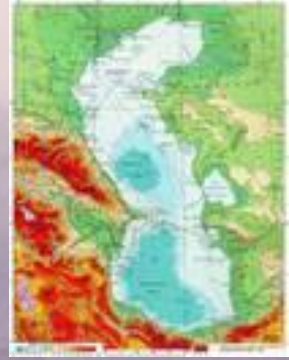

◆ Чем озеро отличается от реки?

◆ Чем озеро отличается от моря?

**Что такое озеро?**

# озеро

*природное углубление, заполненное водой и не имеющая связи с океаном.*

*Углубление, в котором находится озеро, называется*  
**озерная котловина**

# *Каспийское озеро*

Самое большое по площади озеро в мире – 368 тыс. км<sup>2</sup> Его максимальная глубина 1026м. Название «море» получило за большие размеры и сходство воды с морской .

Под надежной охраной лесов,  
Под защитой гранитных хребтов  
Мерно бьется о выступы скал  
Сердце нашей Сибири -

## Озера

1. Байкал
2. Ладожское
3. Титикака
4. Сарезское
5. Онежское
6. Красноярское