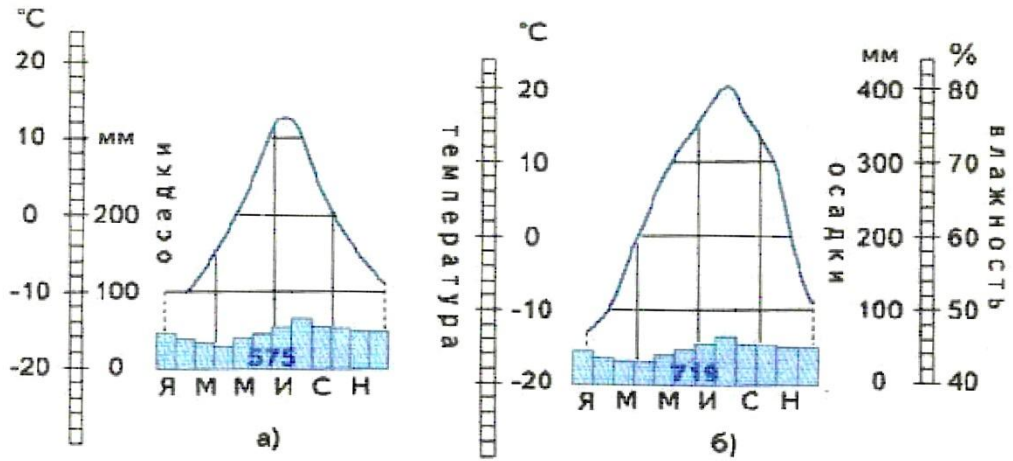

© nashlac.tourister.ru

°C
20
10
0
-10
-20
5

© nashlac.tourister.ru

575 Годовое количество осадков в миллиметрах

© nashlac.touristerru

 Температура воздуха в градусах С
 Количество осадков по месяцам в миллиметрах
575 Годовое количество осадков в миллиметрах