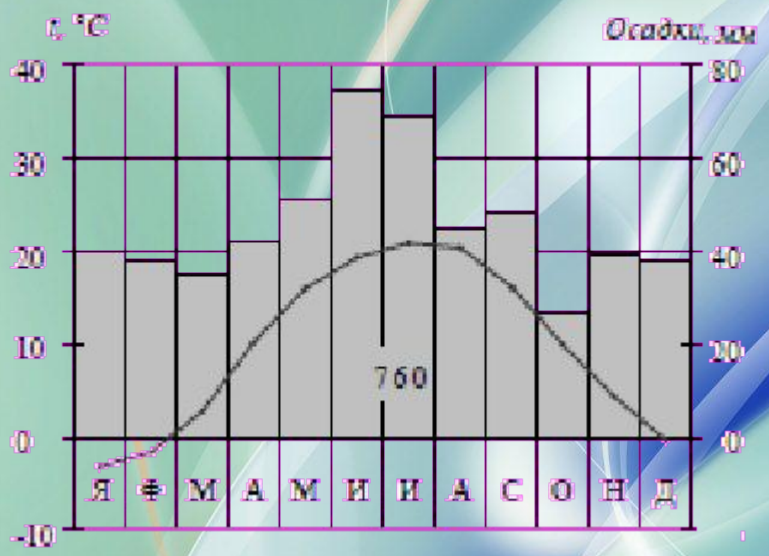

© nashlac.tourister.ru

°C
20
10
0
-10
-20
5

© nashlac.tourister.ru

575 Годовое количество осадков в миллиметрах

© nashlac.touristerru

 Температура воздуха в градусах С
 Количество осадков по месяцам в миллиметрах
575 Годовое количество осадков в миллиметрах