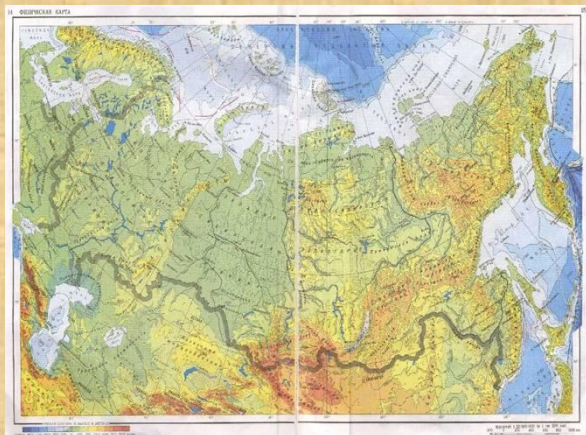

## Основной закон

			5		
		3			6
	2	Г	4		
1	К	Е			
Г	О	Р			
И	Н	Б			
М	С				
Н	Т				
	И				
	Т				
	У				
	Ц				
	И				
	Я				

- **Три короны в гербе означают суверенитет Российского государства.** Первоначально короны означали три царства, завоеванные московскими князьями: Сибирское, Казанское и Астраханское.
- **Скипетр и держава в лапах орла – это символы верховной государственной власти (князя, царя, императора).**

**Всадник, поражающий дракона (змия), – это не что иное, как образ Георгия Победоносца, символ светлого начала, побеждающего зло**

				5	П	
					Р	
			3		Е	6
	2	Г	4	З		
1	К	Е	Р	И		
Г	О	Р	О	Д		
И	Н	Б	С	Е		
М	С		С	Н		
Н	Т		И	Т		
	И		Я			
	Т					
	У					
	Ц					
	И					
	Я					

**Владимир Владимирович  
Путин**

**Белый цвет** означает мир, чистоту,  
непорочность, совершенство;

**синий - цвет** веры и верности,  
постоянства;

**красный цвет** символизирует энергию,  
силу, кровь, пролитую за Отечество