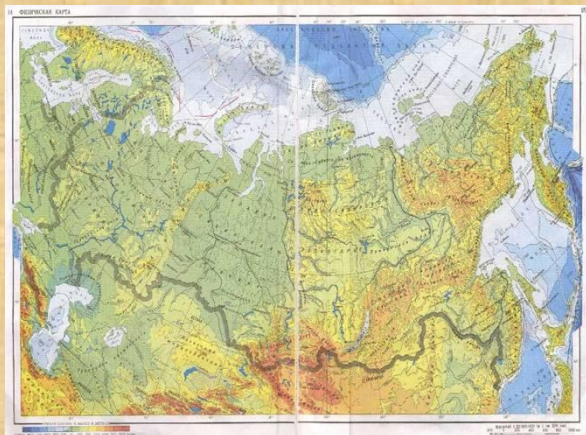

			5		
		3			6
	2	Г	4		
1	К	Е			
Г	О	Р			
И	Н	Б			
М	С				
Н	Т				
	И				
	Т				
	У				
	Ц				
	И				
	Я				

- **Три короны в гербе означают суверенитет Российского государства.** Первоначально короны означали три царства, завоеванные московскими князьями: Сибирское, Казанское и Астраханское.
- **Скипетр и держава в лапах орла – это символы верховной государственной власти (князя, царя, императора).**

Всадник, поражающий дракона (змия), – это не что иное, как образ Георгия Победоносца, символ светлого начала, побеждающего зло

				5	П	
					Р	
			3		Е	6
	2	Г	4	З		
1	К	Е	Р	И		
Г	О	Р	О	Д		
И	Н	Б	С	Е		
М	С		С	Н		
Н	Т		И	Т		
	И		Я			
	Т					
	У					
	Ц					
	И					
	Я					

**Владимир Владимирович
Путин**

Белый цвет означает мир, чистоту,
непорочность, совершенство;

синий - цвет веры и верности,
постоянства;

красный цвет символизирует энергию,
силу, кровь, пролитую за Отечество