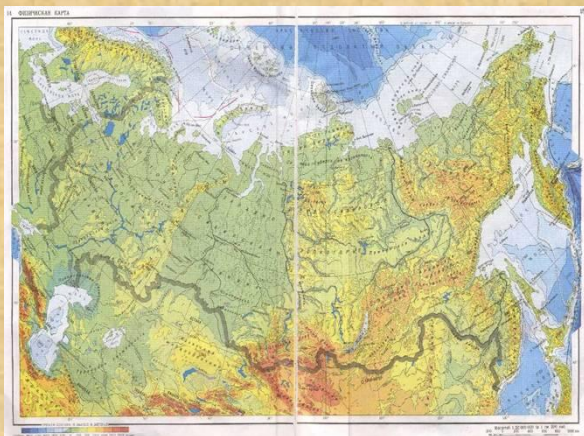

5	П	
					Р	
			3		Е	6
	2	Г	4	З		
1	К	Е	Р	И		
Г	О	Р	О	Д		
И	Н	Б	С	Е		
М	С		С	Н		
Н	Т		И	Т		
	И		Я			
	Т					
	У					
	Ц					
	И					
	Я