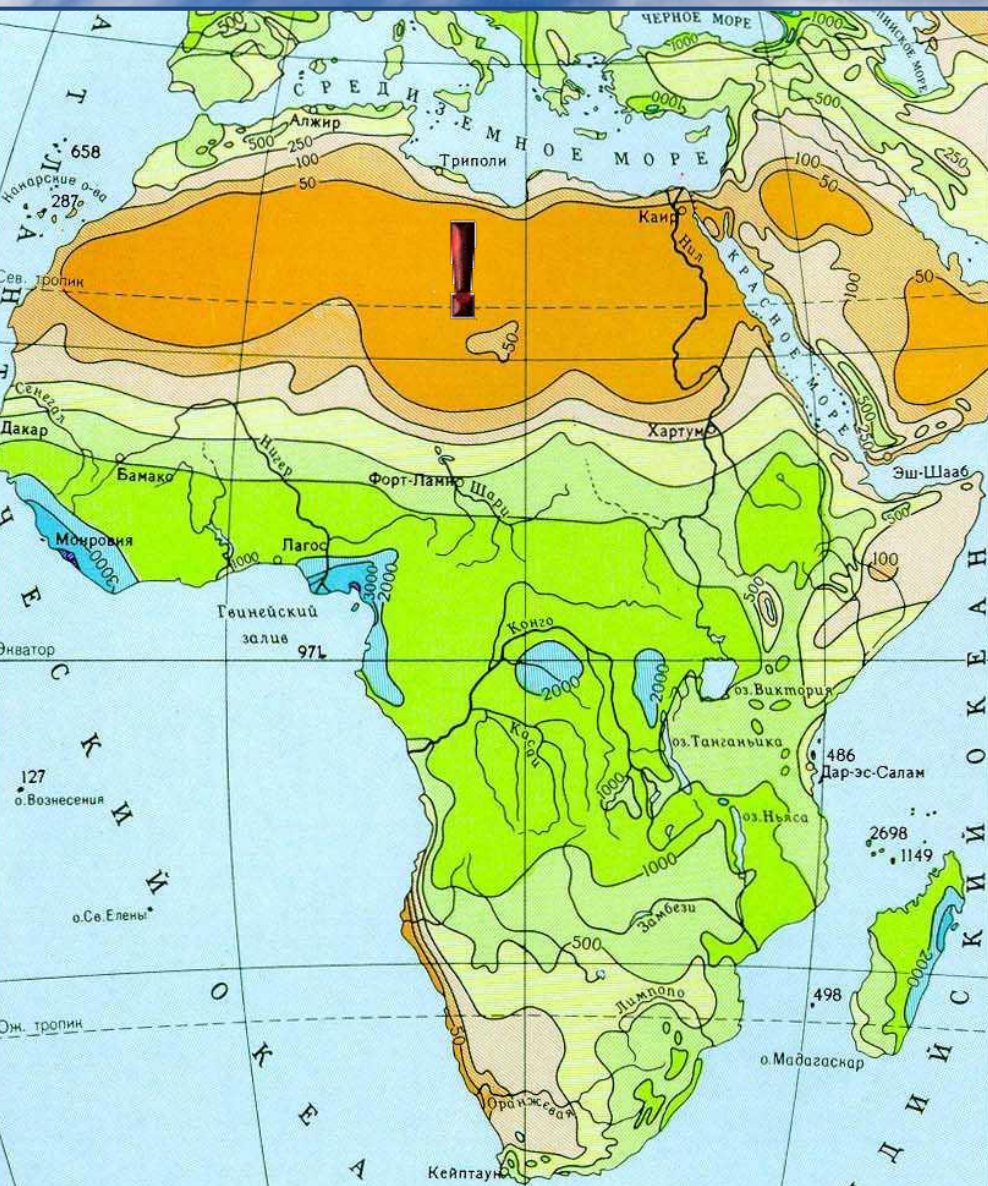

На распределение осадков оказывают также влияние:

- ✓ Горы
- ✓ Степень близости и удаленности от океанов

Тихий океан

Больше всего осадков на Земле выпадает на южных склонах Гималаев (12 660мм): Черрапунджи (1861г) – до 23 000 мм (23 м)

Самые сухие районы – это тропические пустыни Африки и Южной Америки. Здесь есть места, где осадков выпадает меньше 1 мм в год.

1 В каком климатическом поясе выпадает до 2 000 мм осадков:

2 В каком поясе выпадает 150-300 мм осадков:

3 На охлажденных поверхностях образуется:

4 Больше всего осадков выпадает на южных склонах:

По материалам ОГЭ (тематические тесты)

1. Какой из городов Европы расположен восточнее (находятся приблизительно на одной широте)

Город В (находится дальше от Атлантического океана)

2. Профиль проведен через остров на параллели 50гр. с.ш. В каком из пунктов будет выпадать наибольшее количество осадков?

Атлантический океан

Домашнее задание