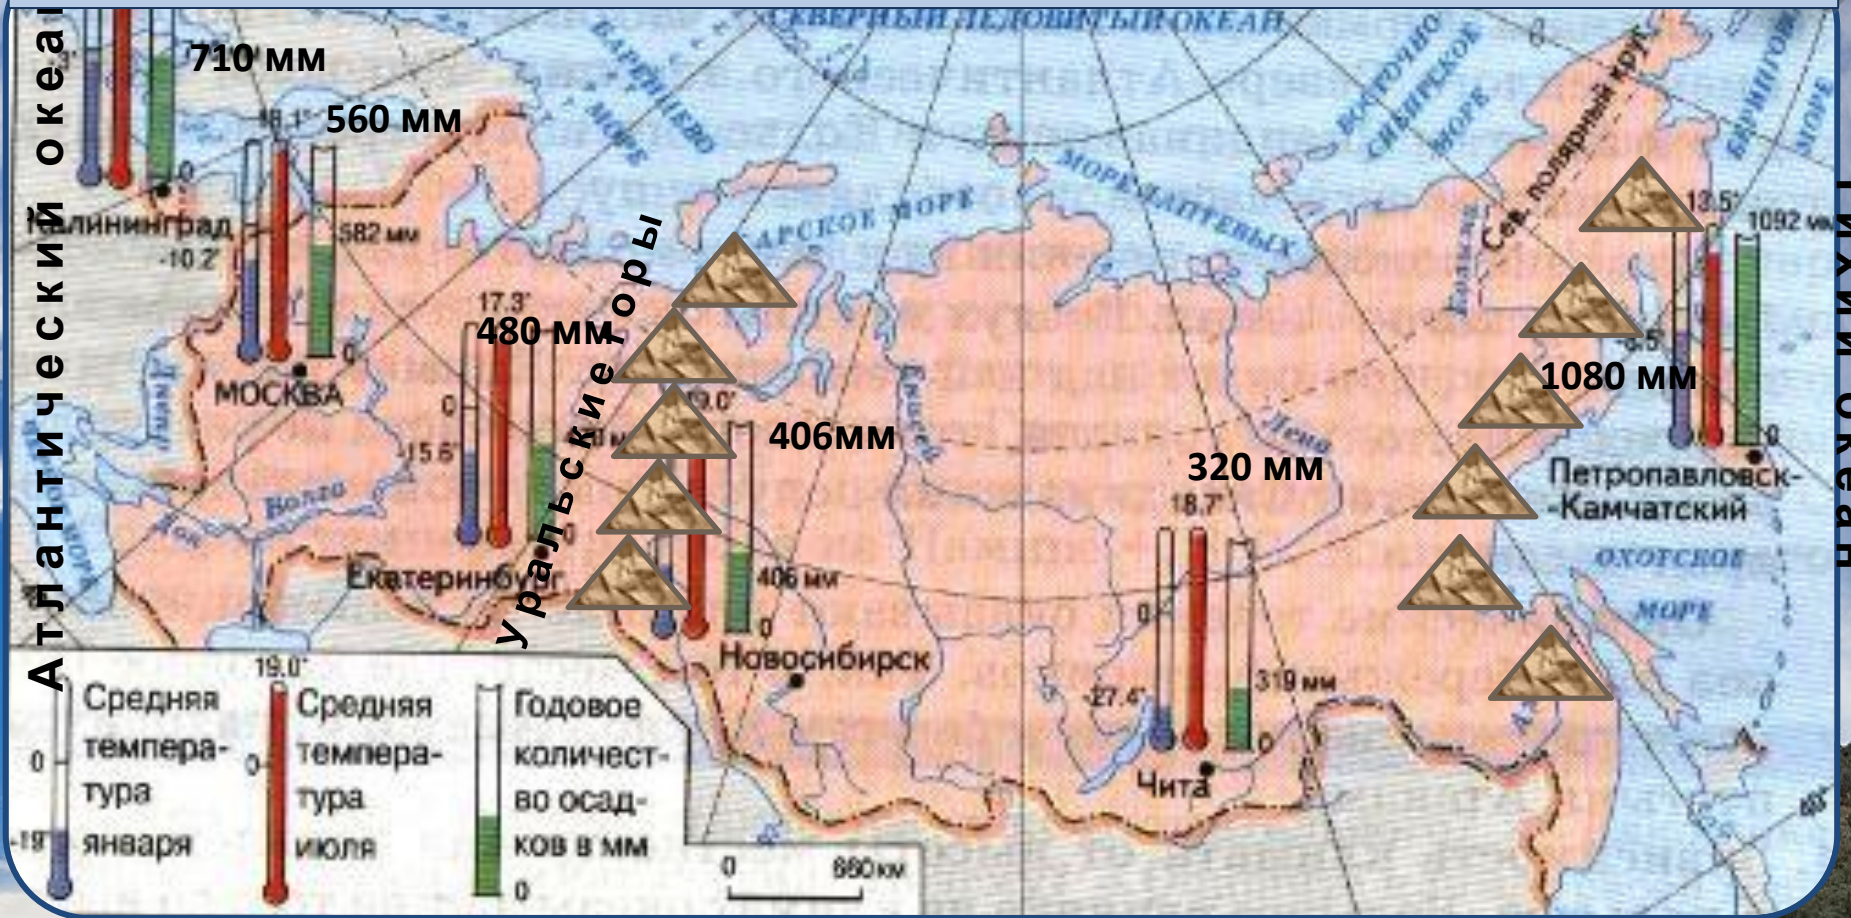

✓ В какое время года в Мурманске выпадает наименьшее количество осадков? Сколько?

✓ Чему равно годовое количество осадков в Мурманске?

Мурманск. Годовое количество осадков – 473мм

Стр.24. рис.119 Используя рисунок, сравните среднегодовое количество осадков в Алжире и во Владивостоке. Одинаково ли распределяются осадки по месяцам?

На распределение осадков оказывают также влияние:

- ✓ Горы
- ✓ Степень близости и удаленности от океанов

Тихий океан

Больше всего осадков на Земле выпадает на южных склонах Гималаев (12 660мм): Черрапунджи (1861г) – до 23 000 мм (23 м)

Город В (находится дальше от Атлантического океана)

2. Профиль проведен через остров на параллели 50гр. с.ш. В каком из пунктов будет выпадать наибольшее количество осадков?

Атлантический океан

Домашнее задание