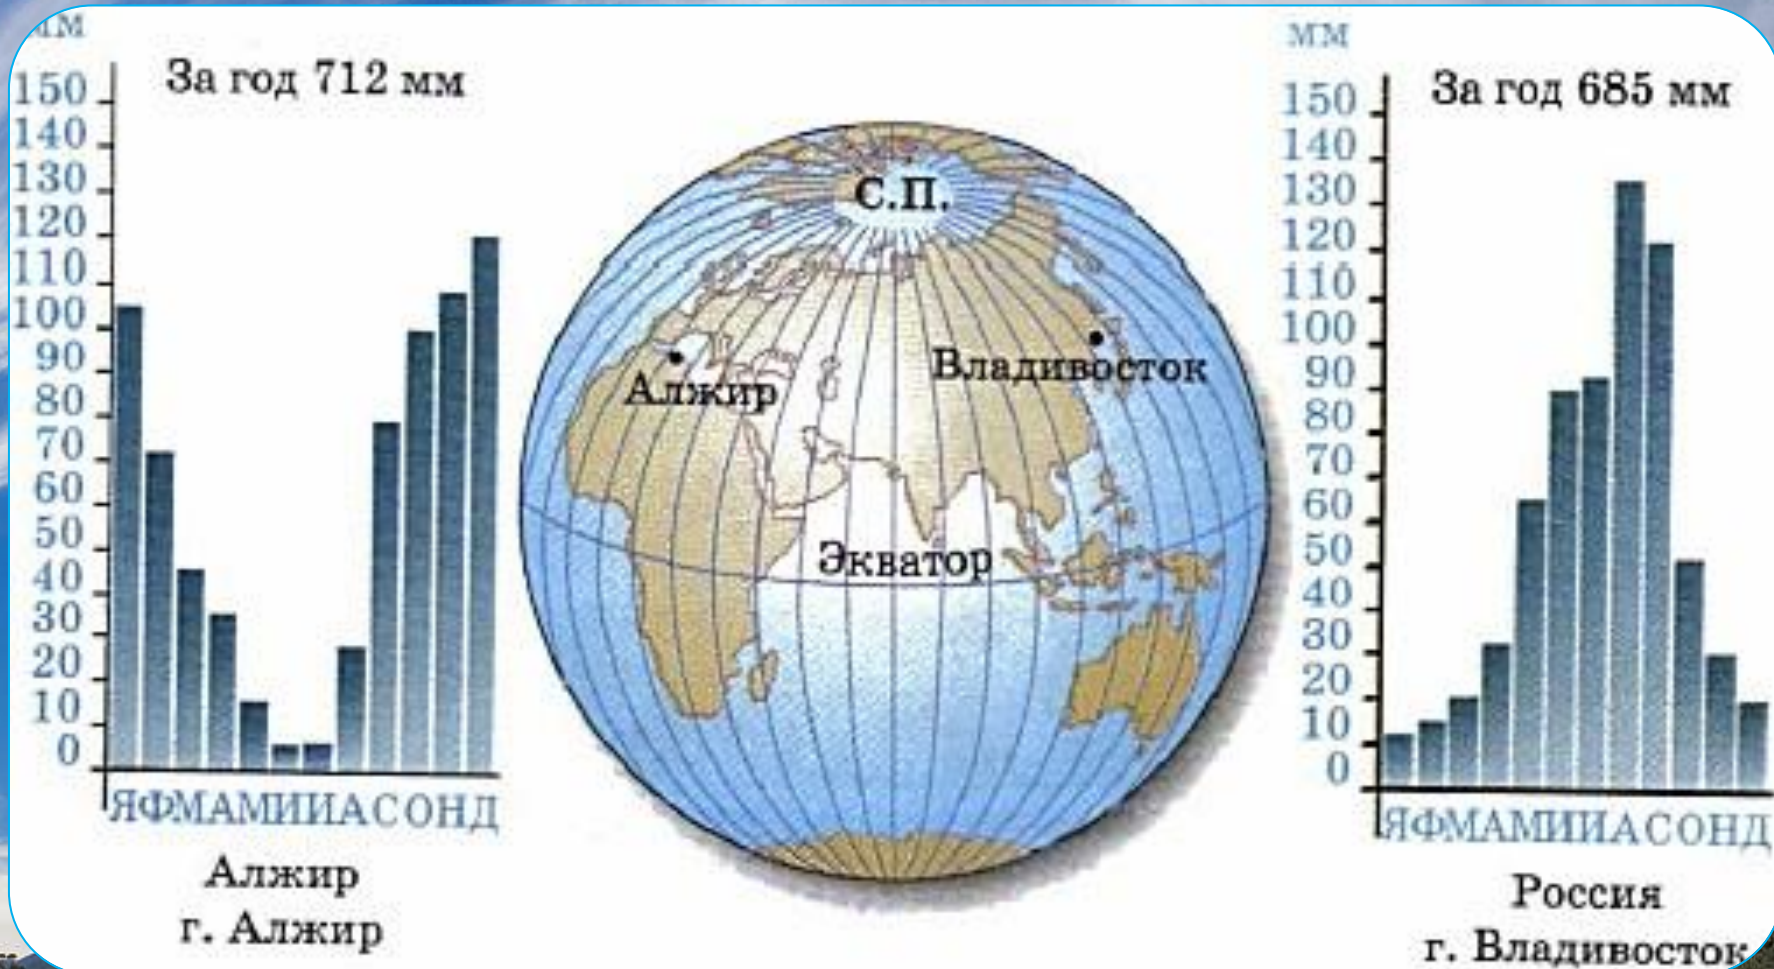

Стр.24. рис.119 Используя рисунок, сравните среднегодовое количество осадков в Алжире и во Владивостоке. Одинаково ли распределяются осадки по месяцам?