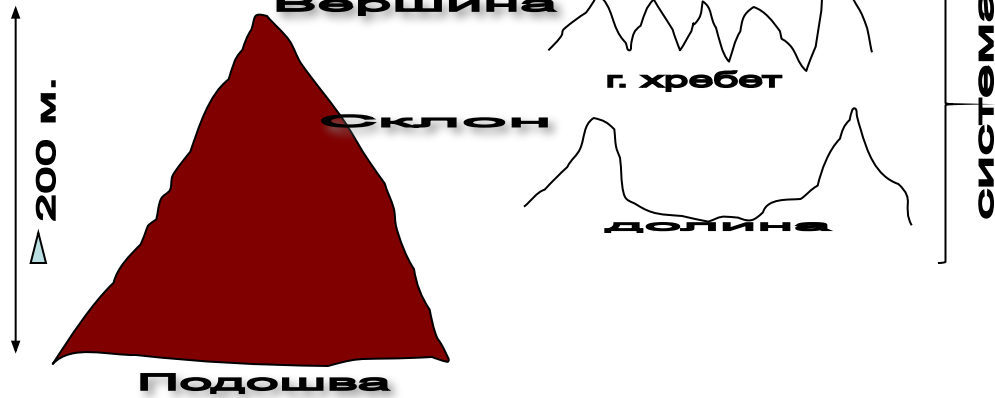

Рельеф суши

горы

h гор

- 1. Низкие до 1000м **Хибины**
- 2. Средние 1000 - 2000 м. **Урал**
- 3. Высокие > 2000 м. **Ан Аль Гим**

Джомолунгма - 8848 м.

Эльбрус РФ - 5642 м.

Горы и

ветер

лёд

П.И.