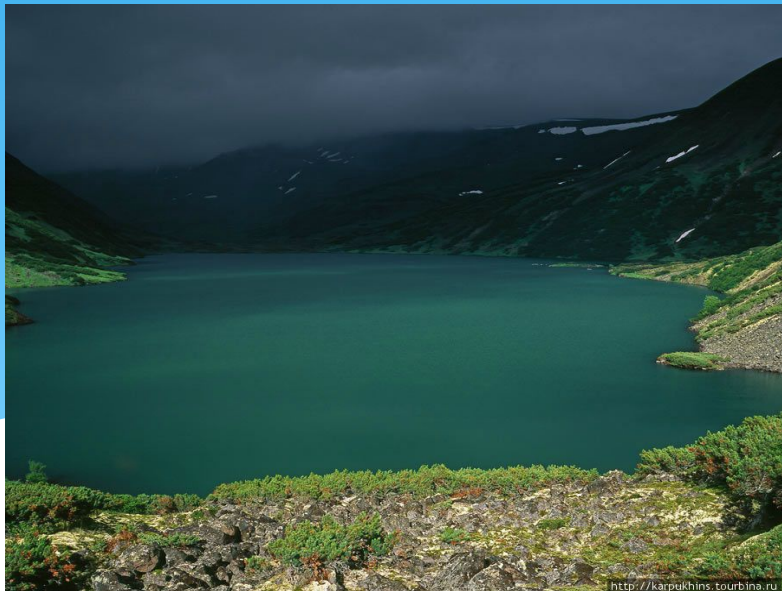

Дальний Восток

Тундра.

Тундра характеризуется безлесием. Среди скудной растительности встречаются ягодные кустарнички, карликовые деревья.

Тундра Чукотского полуострова.

ЯГОДЬ БРЯСНИКА

КАРЛИКОВАЯ БЕРЕЗА

Полуостров Камчатка

Фото: forum.ski.ru

sergeydolya.livejournal.com

ОДНОКЛАСНИКИ.РУ

Остров Сахалин

Приморский край

Уссурийская тайга

Особым разнообразием растительности отличаются леса в Приморье и Южном Приамурье – Уссурийская тайга.