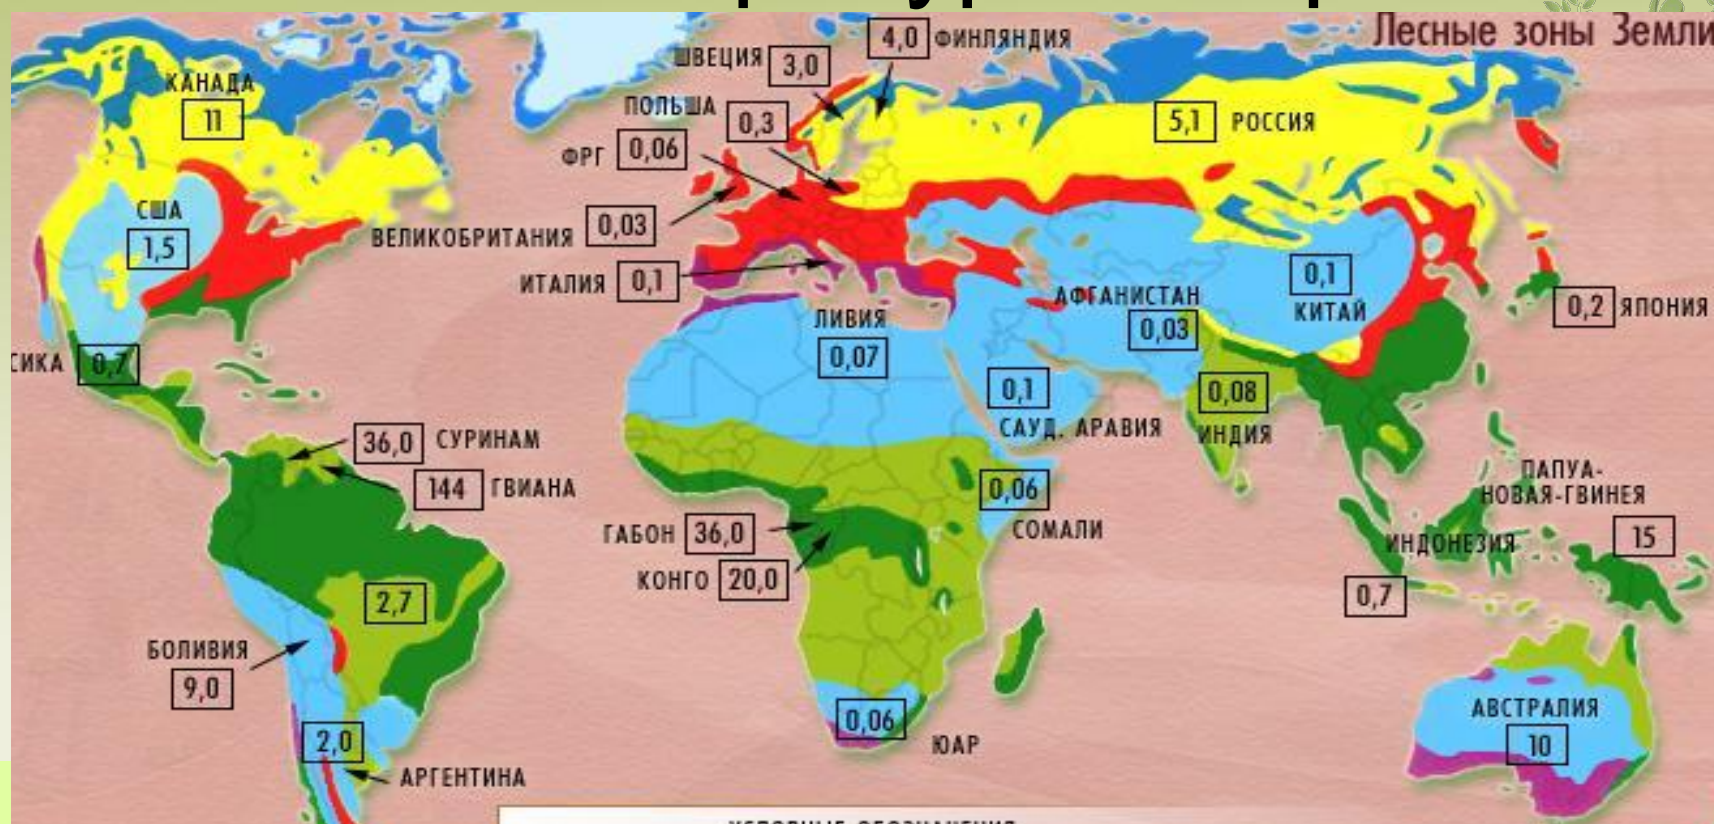

год. уровень добычи

Используя таблицу, сравните ресурсообеспеченность стран природным газом. Расположите страны в порядке увеличения показателя.

	Страна	Разведанные запасы природного газа	Добыча газа, млрд м ³ /год
А	США	5,29	540
Б	Нидерланды	1,5	68
В	Туркменистан	2,9	55

Минеральные ресурсы мира

Топливо-энергетические ресурсы

Китай, Россия, США, Австралия – лидеры по добыче
 Россия, Саудовская Аравия – лидеры по добыче
 Россия – лидер по добыче

Лесные ресурсы мира

УСЛОВНЫЕ ОБОЗНАЧЕНИЯ

Водные ресурсы мира

Биологические ресурсы мирового океана

Морские организмы, используемые человеком (гребешки, кокосовый краб, трепанг, кальмар, лангуст)

Загрязнение окружающей среды

3 пути решения проблемы