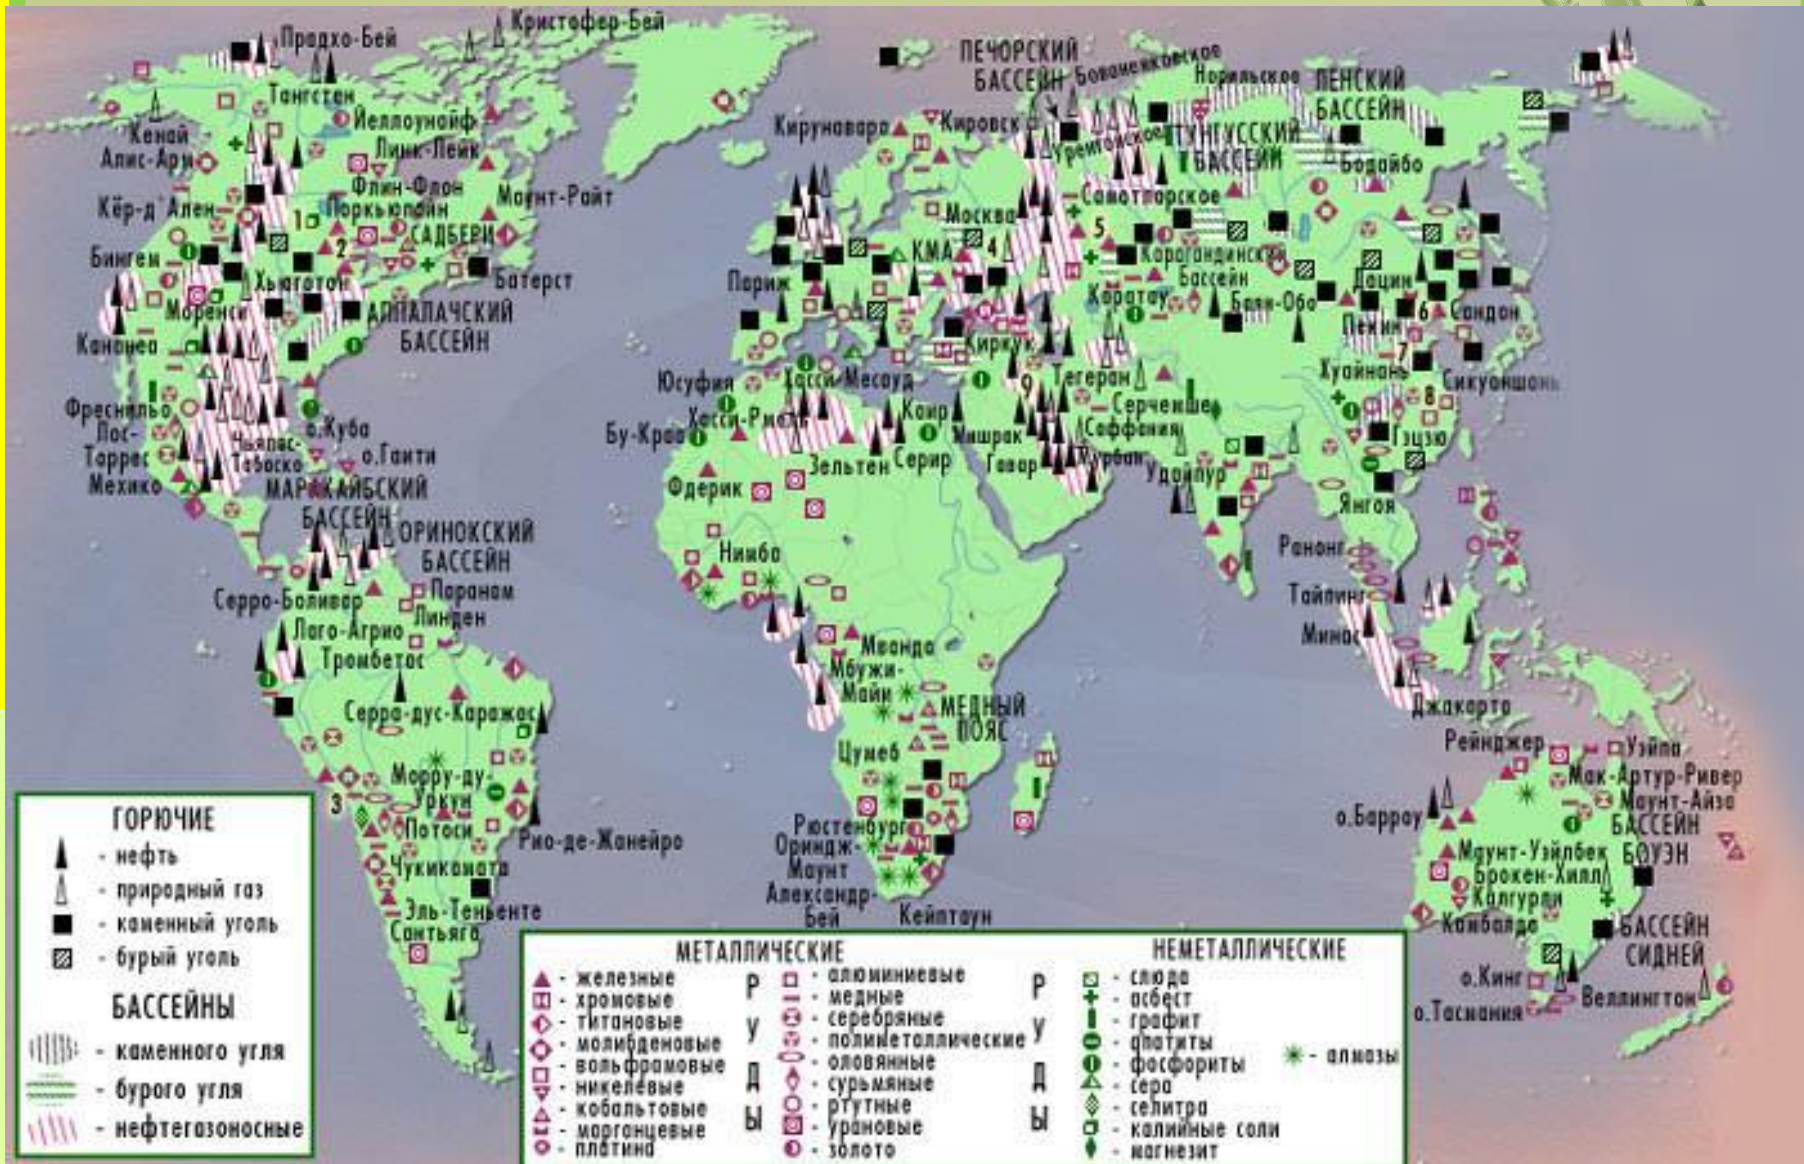

Природные ресурсы мира.

Презентация темы курса
социальной и экономической географии мира (10 класс)

*Автор :Бубенчикова З.В.,
учитель географии МКОУ
«Хаилинская средняя школа»*

Географическая среда

XX век - \uparrow нагрузка на ГС

год. уровень добычи

Используя таблицу, сравните ресурсообеспеченность стран природным газом. Расположите страны в порядке увеличения показателя.

	Страна	Разведанные запасы природного газа	Добыча газа, млрд м ³ /год
А	США	5,29	540
Б	Нидерланды	1,5	68
В	Туркменистан	2,9	55

Минеральные ресурсы мира

Топливо-энергетические ресурсы

Китай, Россия, США, Австралия – лидеры по добыче
 Россия, Саудовская Аравия – лидеры по добыче
 Россия – лидер по добыче

Лесные ресурсы мира

УСЛОВНЫЕ ОБОЗНАЧЕНИЯ

Водные ресурсы мира

Биологические ресурсы мирового океана

Морские организмы, используемые человеком (гребешки, кокосовый краб, трепанг, кальмар, лангуст)

Загрязнение окружающей среды

3 пути решения проблемы