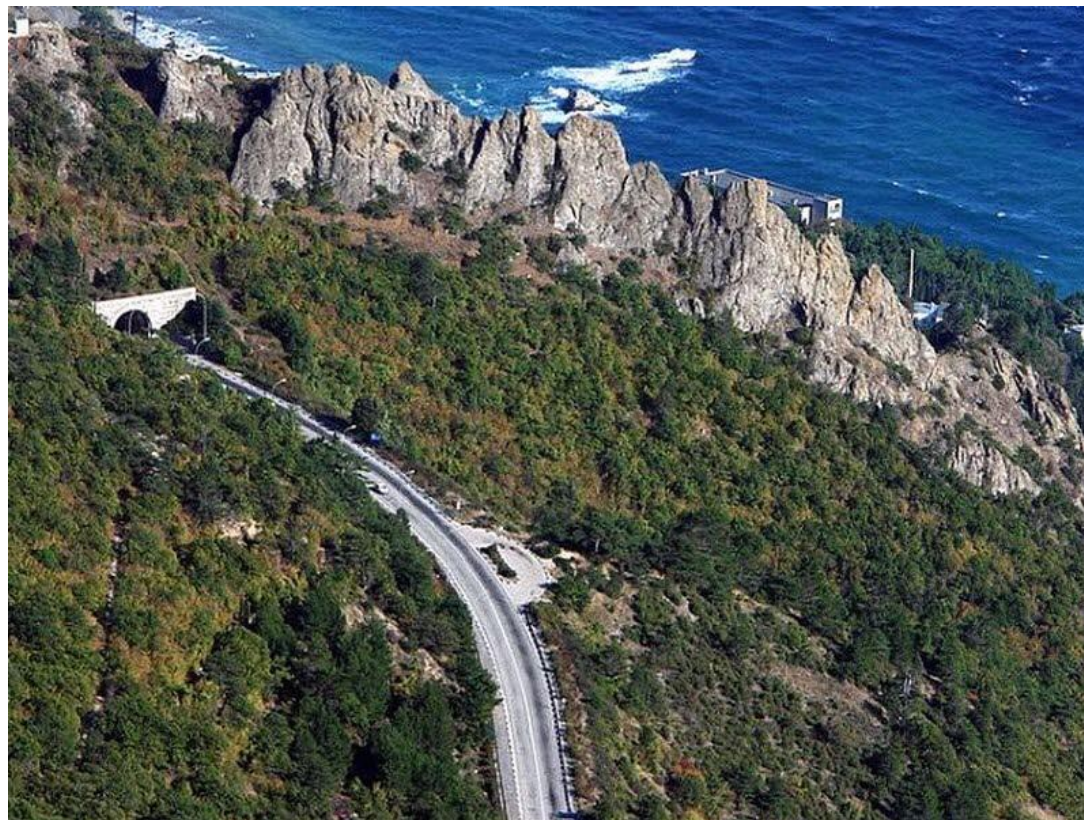

Гора Дракон