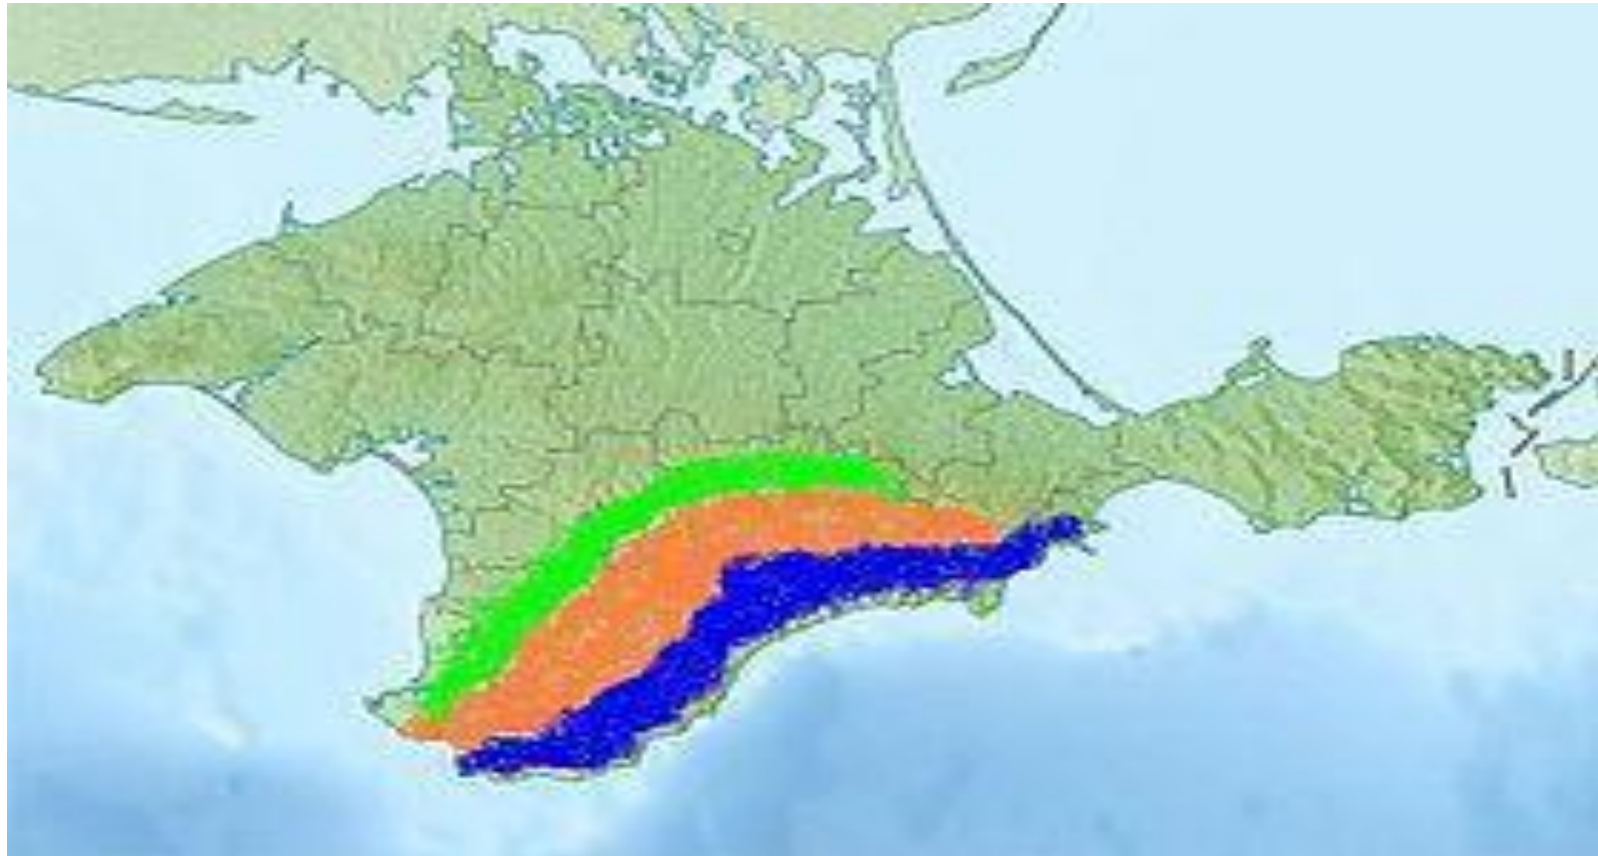

Три гряды Крымских гор