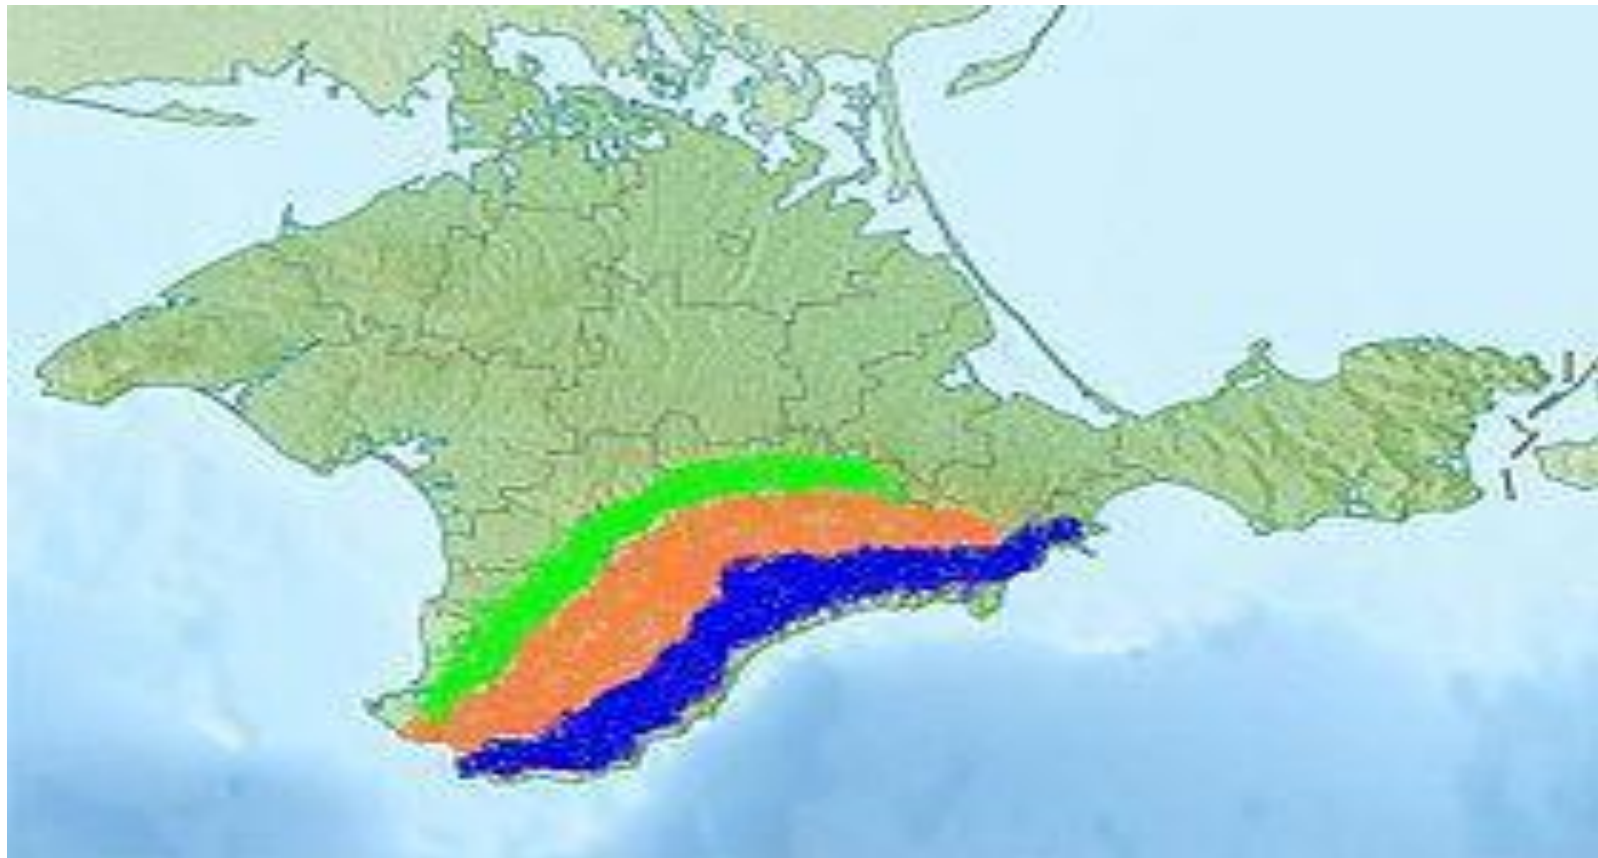

The background features abstract, overlapping geometric shapes in various shades of green, ranging from light lime to dark forest green. The shapes are primarily triangles and polygons, creating a dynamic, layered effect. The overall composition is clean and modern, with the text centered in the white space.

Крымские горы

Особенности рельефа

Гряды крымских гор

Крымские горы узкой полосой тянутся вдоль побережья Черного моря. Если посмотреть на Крым с высоты полета вертолета, то можно увидеть как тремя плавными грядами горы повышаются к югу.

Три гряды Крымских гор

Роман Кош

Ай-Петри - коралловые рифы океана Тетис

В результате
выветривания,
воздействия
воды горы
имеют
причудливые
очертания

Гора Дракон

Яйла

Куэста или косогор

Куэста на окраине Симферополя