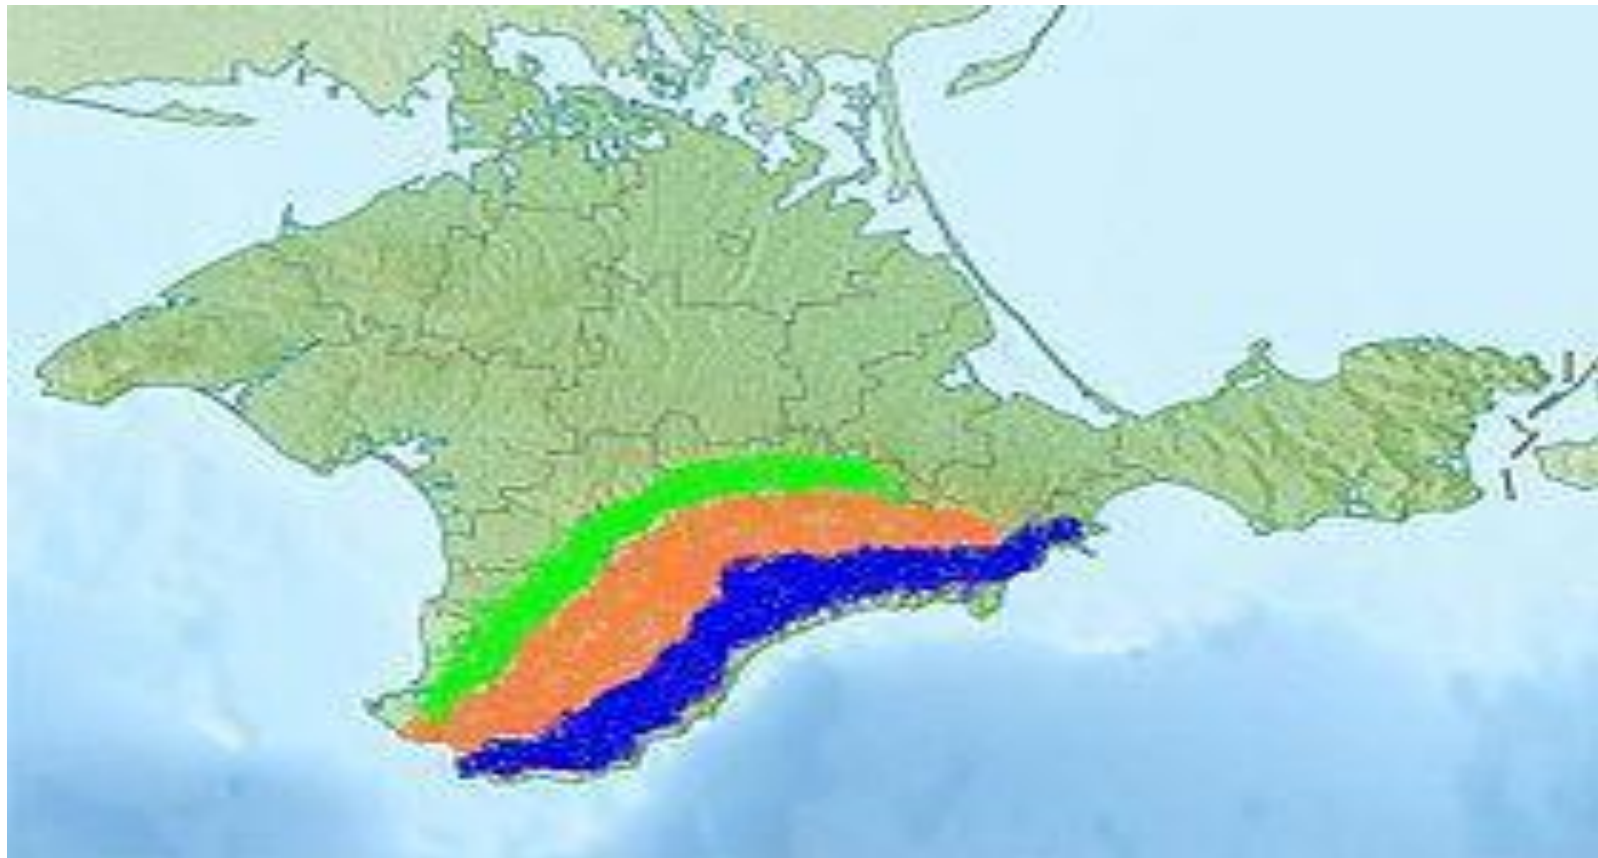

The background features abstract, overlapping green geometric shapes in various shades, including light lime green, medium green, and dark forest green. These shapes are primarily located on the left and right sides of the frame, creating a modern, layered effect.

Крымские горы

Особенности рельефа

Гряды крымских гор

Крымские горы узкой полосой тянутся вдоль побережья Черного моря. Если посмотреть на Крым с высоты полета вертолета, то можно увидеть как тремя плавными грядами горы повышаются к югу.

Три гряды Крымских гор

Роман Кош

Ай-Петри - коралловые рифы океана Тетис

В результате
выветривания,
воздействия
воды горы
имеют
причудливые
очертания

Гора Дракон

Яйла

Куэста или косогор

Куэста на окраине Симферополя