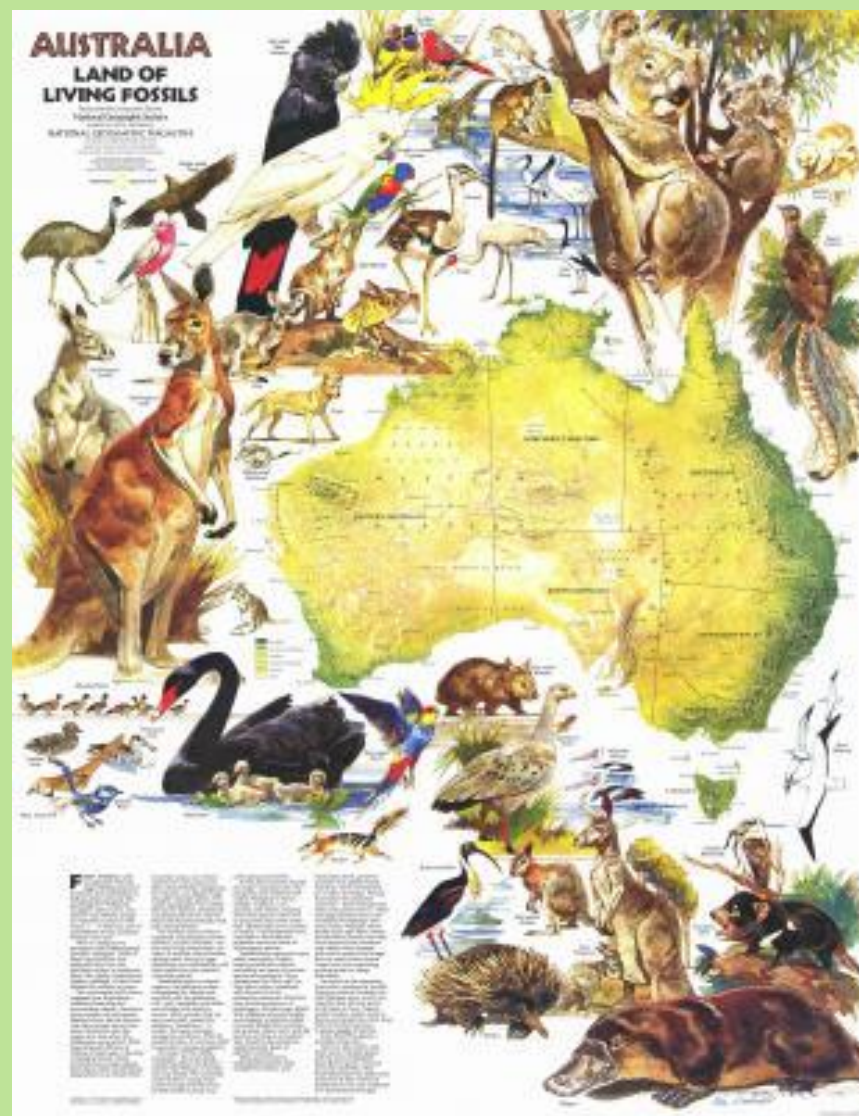

Австралия

Фадеева Вера Кузьминична
Учитель географии 181 школа
Центрального района
Города Санкт-Петербурга

Австралия

Австралия

Австралия расположена целиком в южном полушарии.

Австралия – самый засушливый материк на Земле.

Около половины ее территории занимают пустыни и полупустыни.

В окраске континента преобладают красновато- бурые тона.

Герб

В верхней части герба расположена семиконечная звезда. Она символизирует союз между шестью штатами Австралии и Австралийской столичной территорией.

Щит разделен на 6 частей, каждая из которых включает в себе эмблему соответствующего штата:

- * Новый Южный Уэльс — крест с золотой звездой
- * Виктория — созвездие Южный Крест с имперской короной
- * Квинсленд — синий Мальтийский крест
- * Южная Австралия — птица-сорокопуд
- * Западная Австралия — лебедь на взлете
- * Тасмания — лев

Представители этой группы распространены в [Австралии](#), [Новой Гвинее](#) и близлежащих островах. Впервые они были описаны [Джеймсом Куком](#), который в апреле [1770 года](#) подошёл к северо-восточному берегу Австралии.