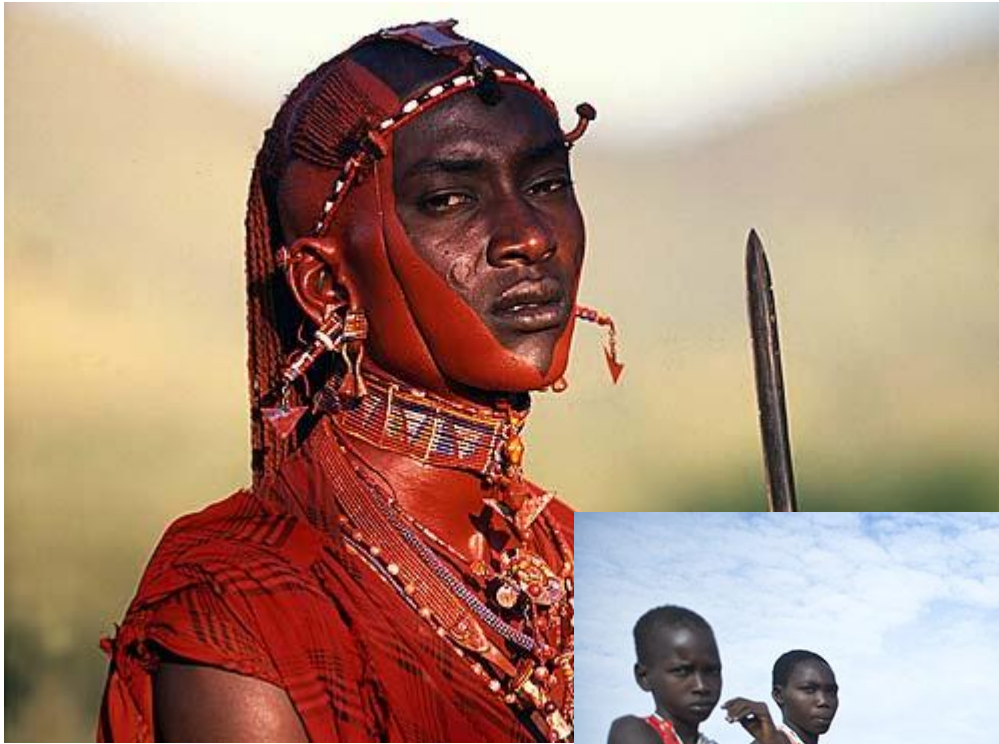

# Народы Африки

**Масаи живут в Кении. Ведут полукочевой образ жизни.**

## ПИГМЕ

Рост от 144 до 150 см для взрослых мужчин, кожа светло-коричневая, волосы курчавые, тёмные, губы сравнительно тонкие, крупное туловище, руки и ноги короткие, этот физический тип можно классифицировать как особую расу. Возможная численность пигмеев может составлять от 40 до 280 тысяч человек.

**АРАБЫ ЖИВУТ НА СЕВЕР  
АФРИКИ.**