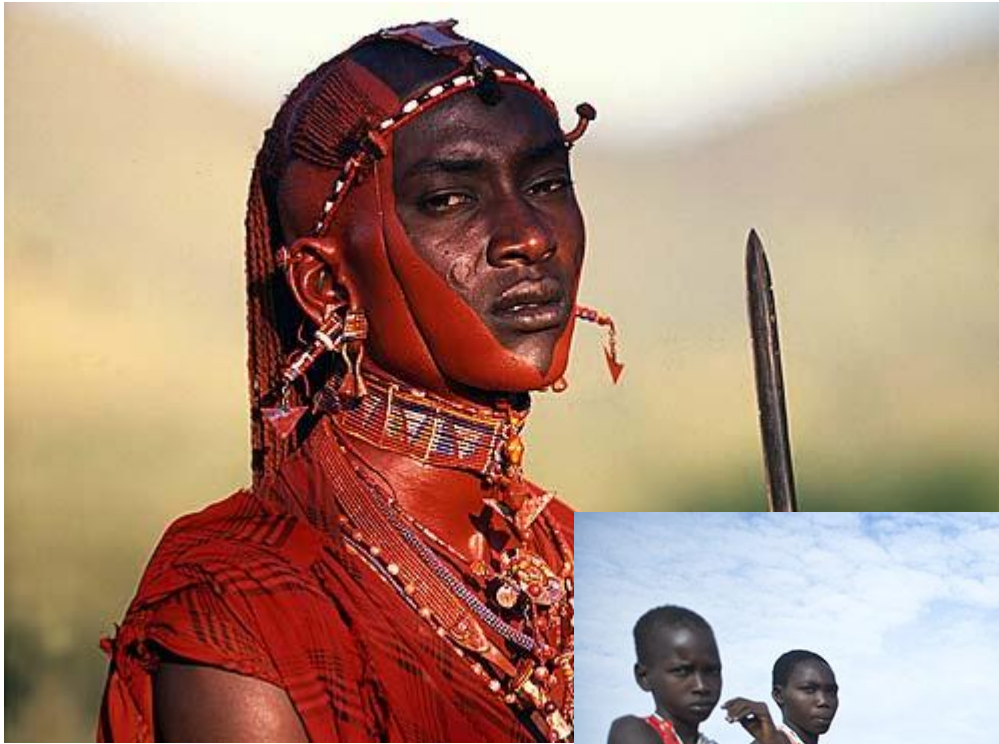

Народы Африки

Масаи живут в Кении. Ведут полукочевой образ жизни.

ПИГМЕ

Рост от 144 до 150 см для взрослых мужчин, кожа светло-коричневая, волосы курчавые, тёмные, губы сравнительно тонкие, крупное туловище, руки и ноги короткие, этот физический тип можно классифицировать как особую расу. Возможная численность пигмеев может составлять от 40 до 280 тысяч человек.