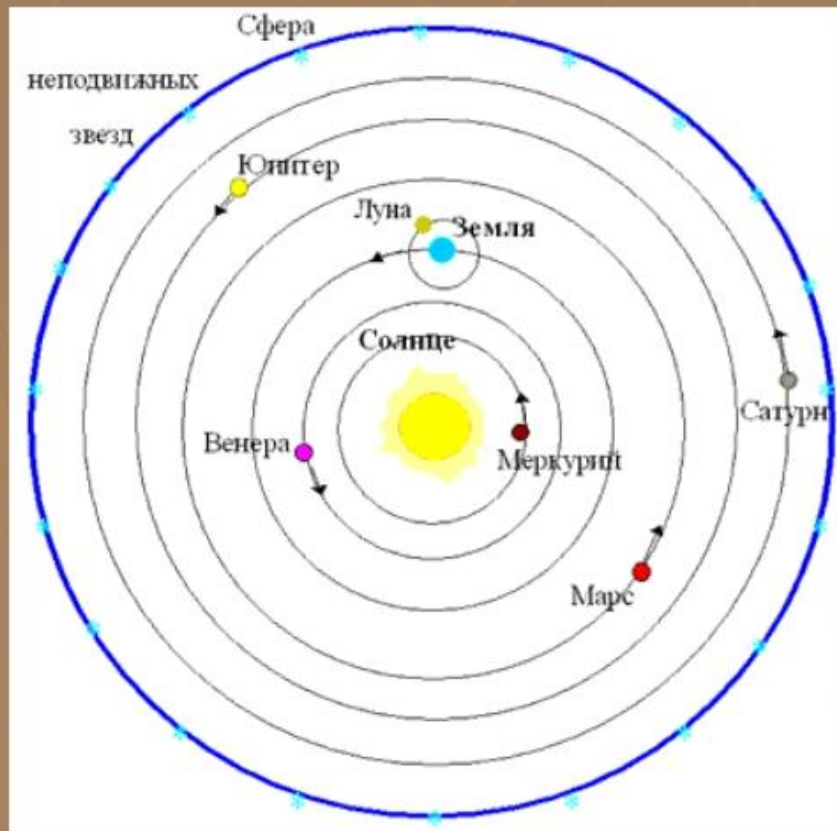

- **Аристотель**

считал, что центром Вселенной является Земля, а Солнце и все остальные планеты вращаются вокруг нее.

# Аристарх Самосский (320-250 до н. э.)

- Древнегреческий ученый.

Считал, что центром Вселенной является не Земля, а Солнце

Великий астроном и математик **Клавдий Птолемей** сделал выбор в пользу геоцентрической модели Мира. Он пытался объяснить устройство Вселенной с учетом видимой сложности движения планет. Птолемей считал Землю шарообразной, а размеры ее ничтожными по сравнению с расстоянием до планет и тем более звезд.

Птолемей, однако, вслед за Аристотелем утверждал, что Земля - неподвижный центр Вселенной.

Аристотель и Птолемей выдвинули идею геоцентрической модели мира, согласно которой Земля являлась центром Вселенной

# Николай Коперник (1473-1543)

Создал модель Вселенной, где центром было Солнце, а не Земля, как считали ранее