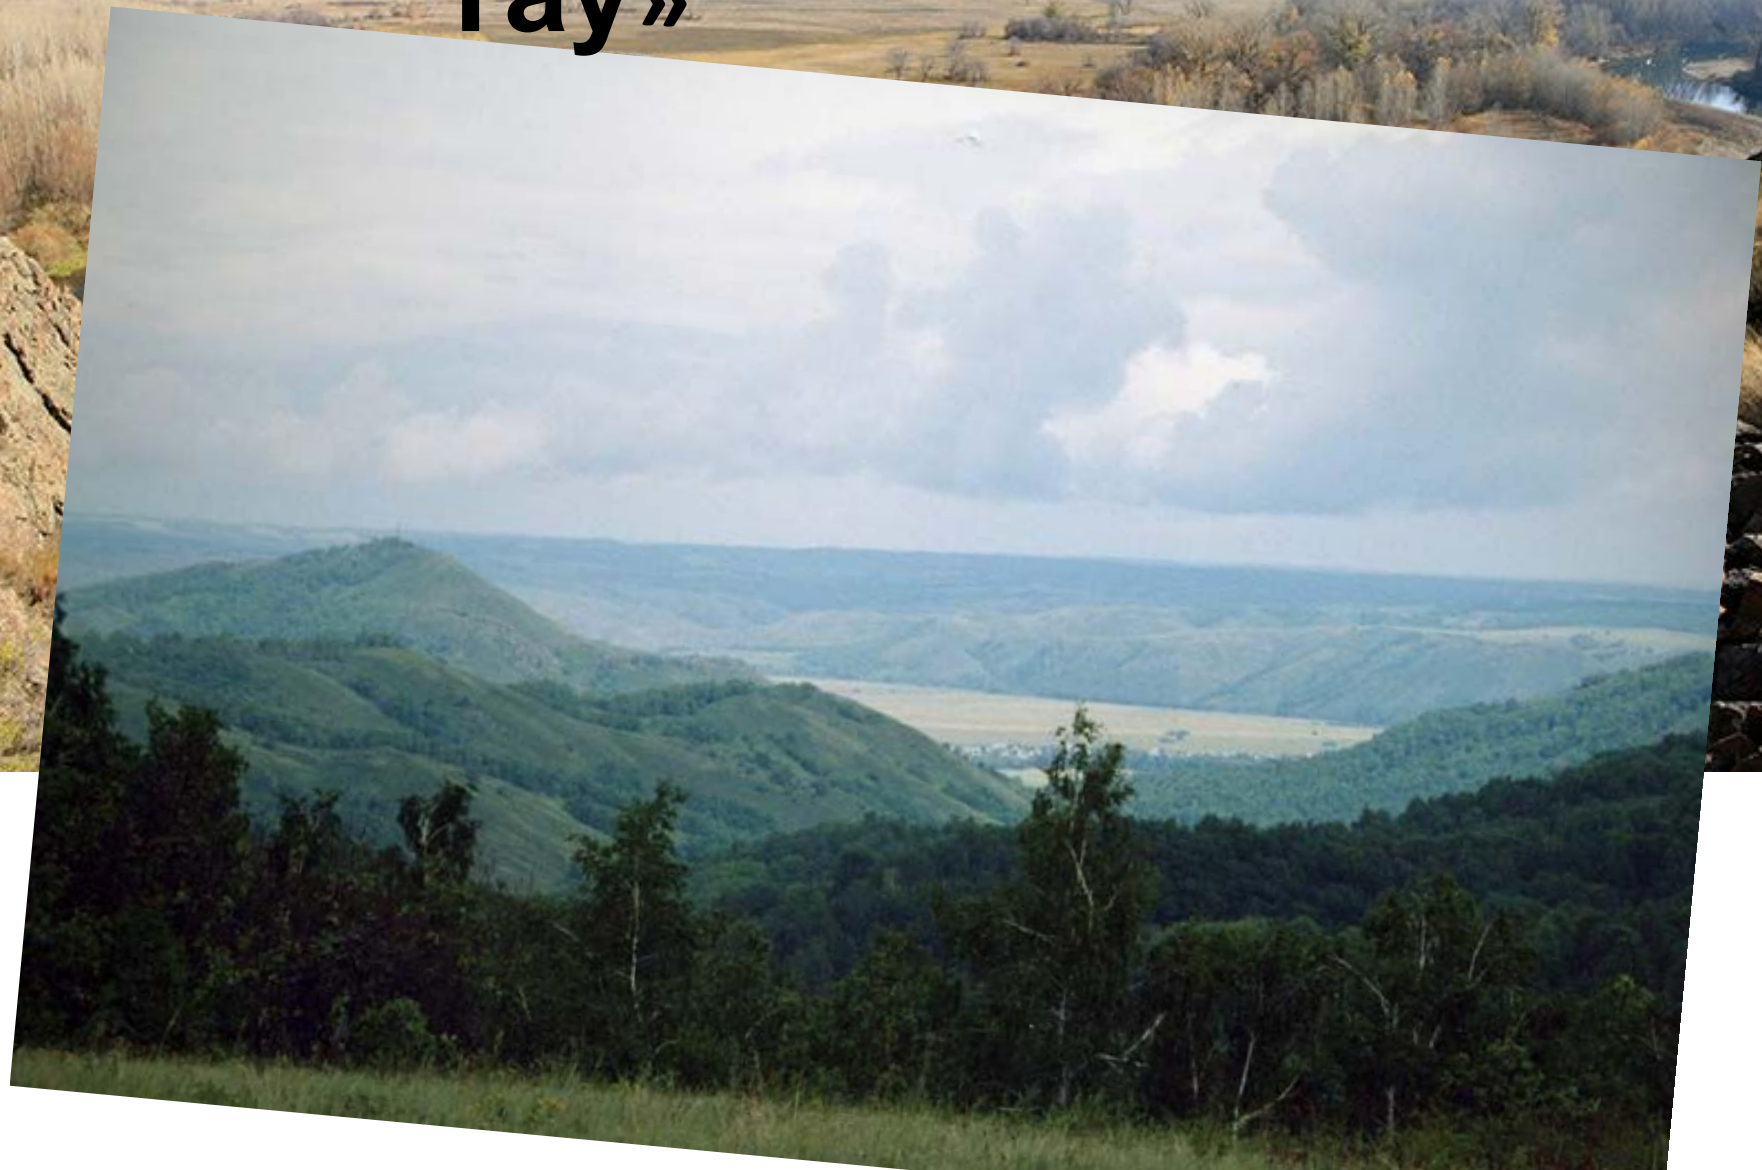

«Шайтан- Тау»