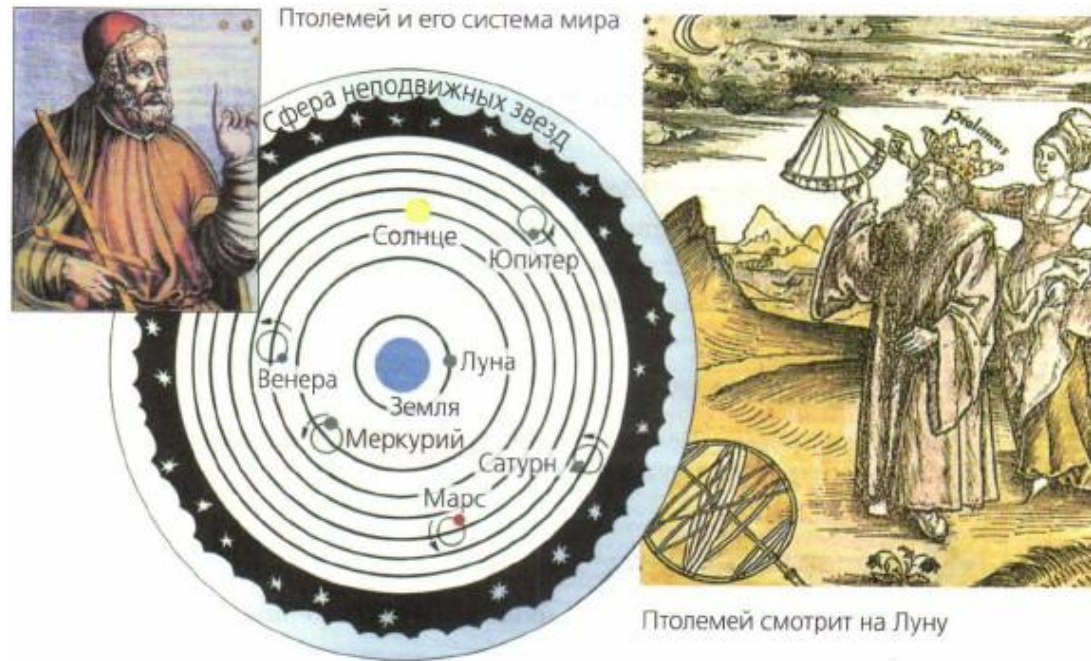

Представление о строении Вселенной Клавдия Птолемея (90 -160 н.э.)

- В центре Вселенной неподвижная Земля, вокруг которой двигались луна, Солнце, 5 планет, а также сфера неподвижных звёзд)
- Написал труд в 13 книгах « Великое математическое построение астрономии»