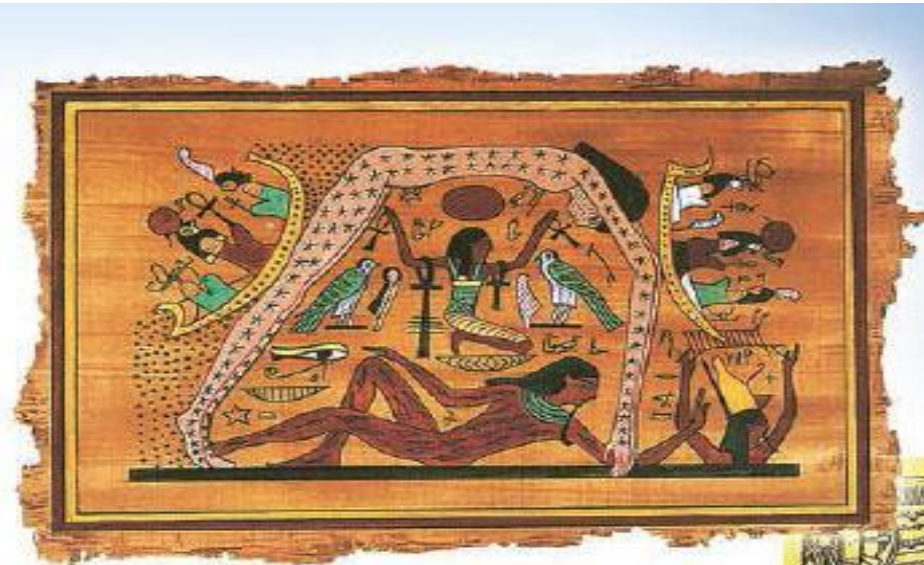

Как древние люди
представляли себе
Вселенную

Что такое Вселенная?

Это космическое пространство и всё, что его заполняет:
космические , или небесные тела, газ, пыль

Представления древних народов о Вселенной?

Вселенная в представлении
древних индийцев

Представления древних народов о Вселенной?

Вселенная в представлении древних египтян

Изображения созвездий в Древнем Египте

Земля на двенадцати колоннах. Месопотамия

Так несколько столетий назад люди представляли себе Землю и небо

Представление о строении Вселенной Пифагора (580-500до н.э.)

- Предположил, что Земля вовсе не плоская, а имеет форму ШАРА

ПИФАГОР САМОССКИЙ

(580 до н.э. – 500 до н.э.)

древнегреческий математик

Представление о строении Вселенной Аристотеля (384-322 до н.э.)

- Доказал шарообразность Земли, наблюдая за затмением Луны и Солнца.
- **Предложил свою модель Вселенной**
(В центре неподвижная Земля, вокруг которой вращается 8 небесных сфер, на них неподвижно прикреплены небесные тела. 9-я сфера обеспечивала движение остальных сфер)