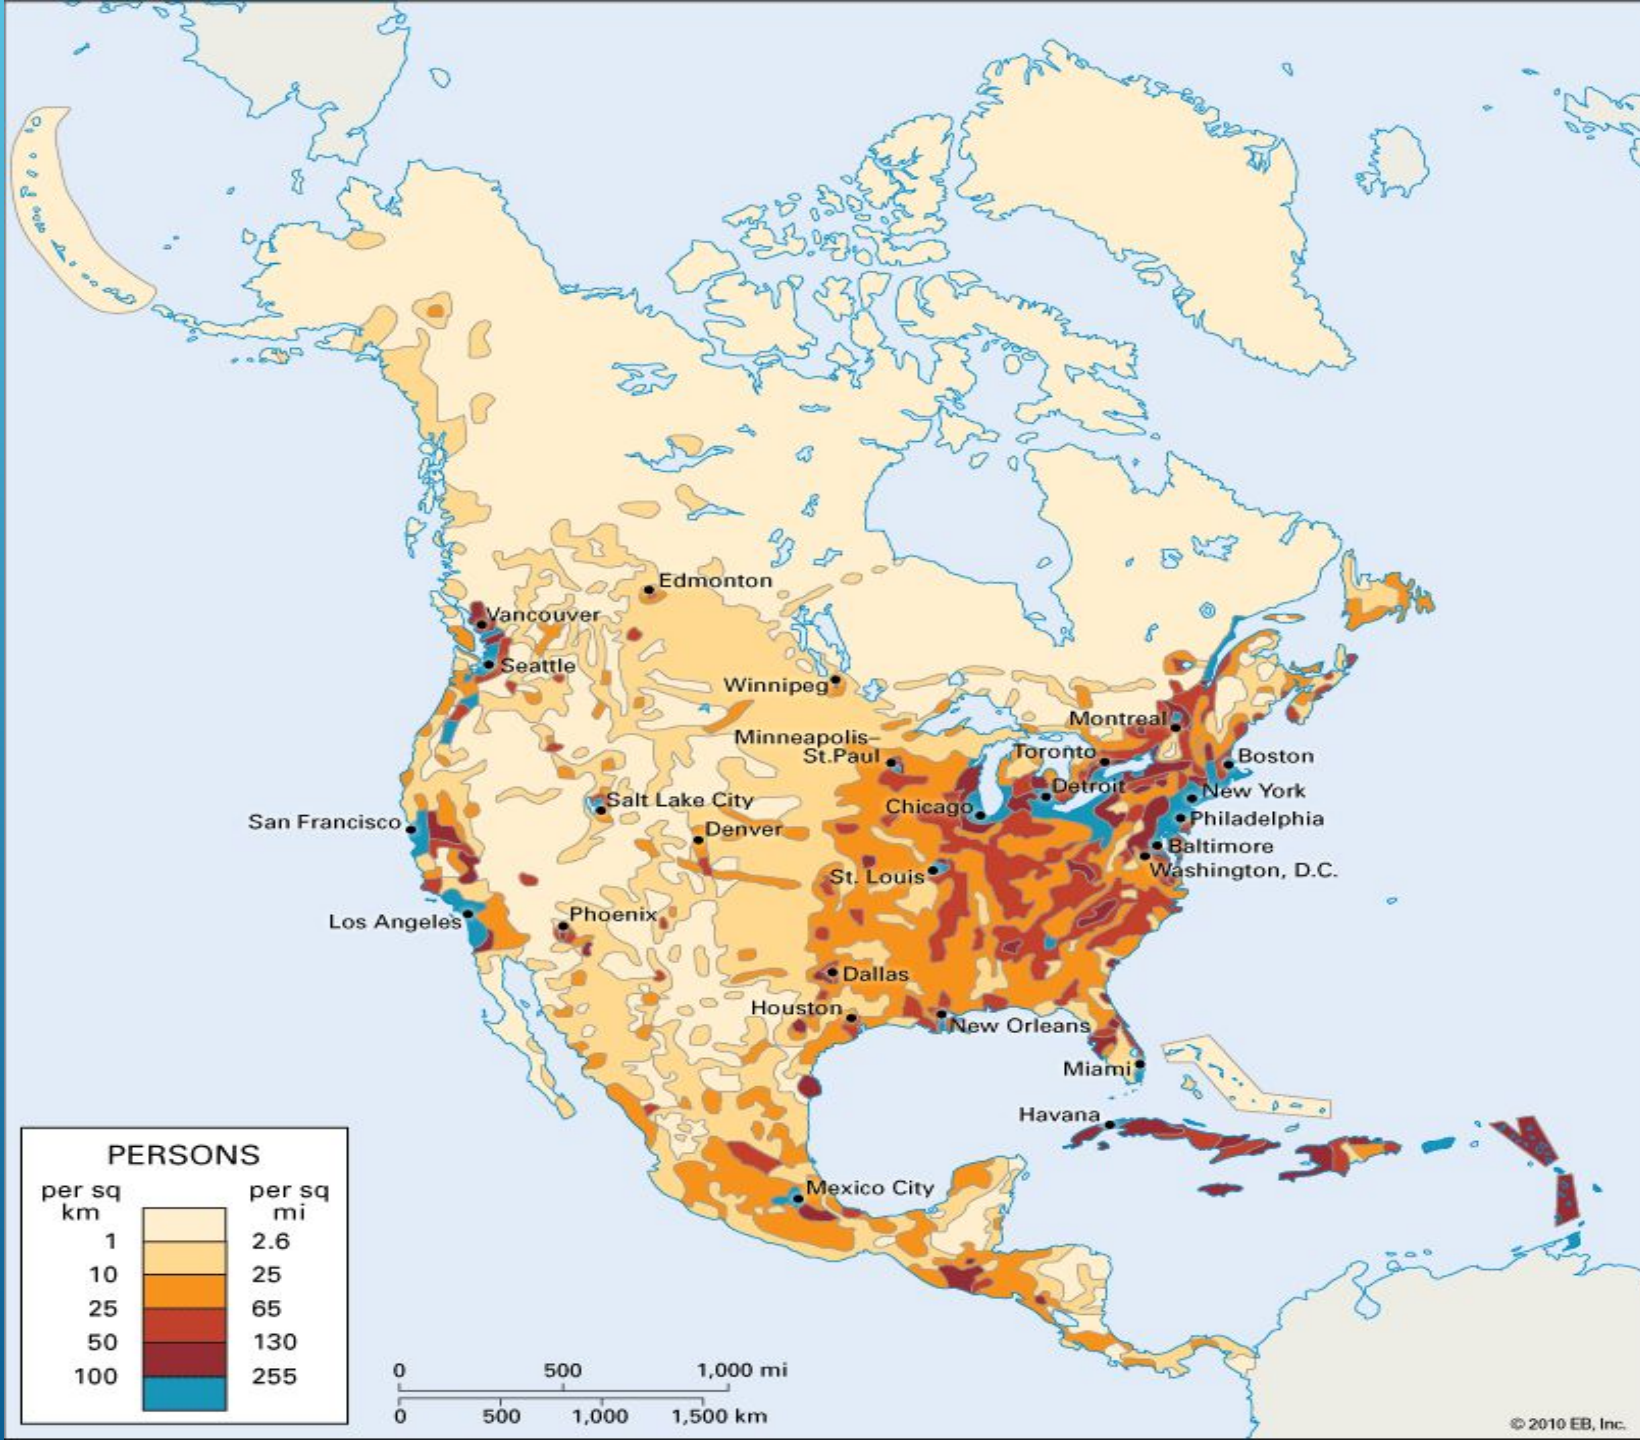

ИНДЕЙЦ
Ы

ЭСКИМО
СЫ

Афроамериканцы

Чикаго

Монреал
ль

Цифрами обозначены: 1 Белиз, 2 Гватемала, 3 Сальвадор, 4 Коста-Рика, 5 Панама, 6 Гаити, 7 Доминиканская Республика, 8 Сент-Китс и Невис, 9 Антигуа и Барбуда, 10 Доминика, 11 Сент-Люсия, 12 Сент-Винсент и Гренадины, 13 Барбадос, 14 Гренада, 15 Тринидад и Тобаго, 16 Эквадор

2 ВАРИАНТ

- ▶ Пришлое население материка ...
- ▶ Районы с низкой плотностью населения ...
- ▶ Страна на материке Северная Америка, находящаяся в самых суровых климатических условиях....
- ▶ С какими государствами граничит Канада

Елизавета

США

▶ Форма правления президентская республика

▶ Президент

Дональд Джон Трамп

Официальные языки: Английский

ВАШИНГТОН
Washington

PERSONS	
per sq km	per sq mi
1	2.6
10	25
25	65
50	130
100	255

0 500 1,000 mi
0 500 1,000 1,500 km

Равновеликая азимутальная проекция Ламберта
 собрано zlagada.ru
 0 300 600 километров