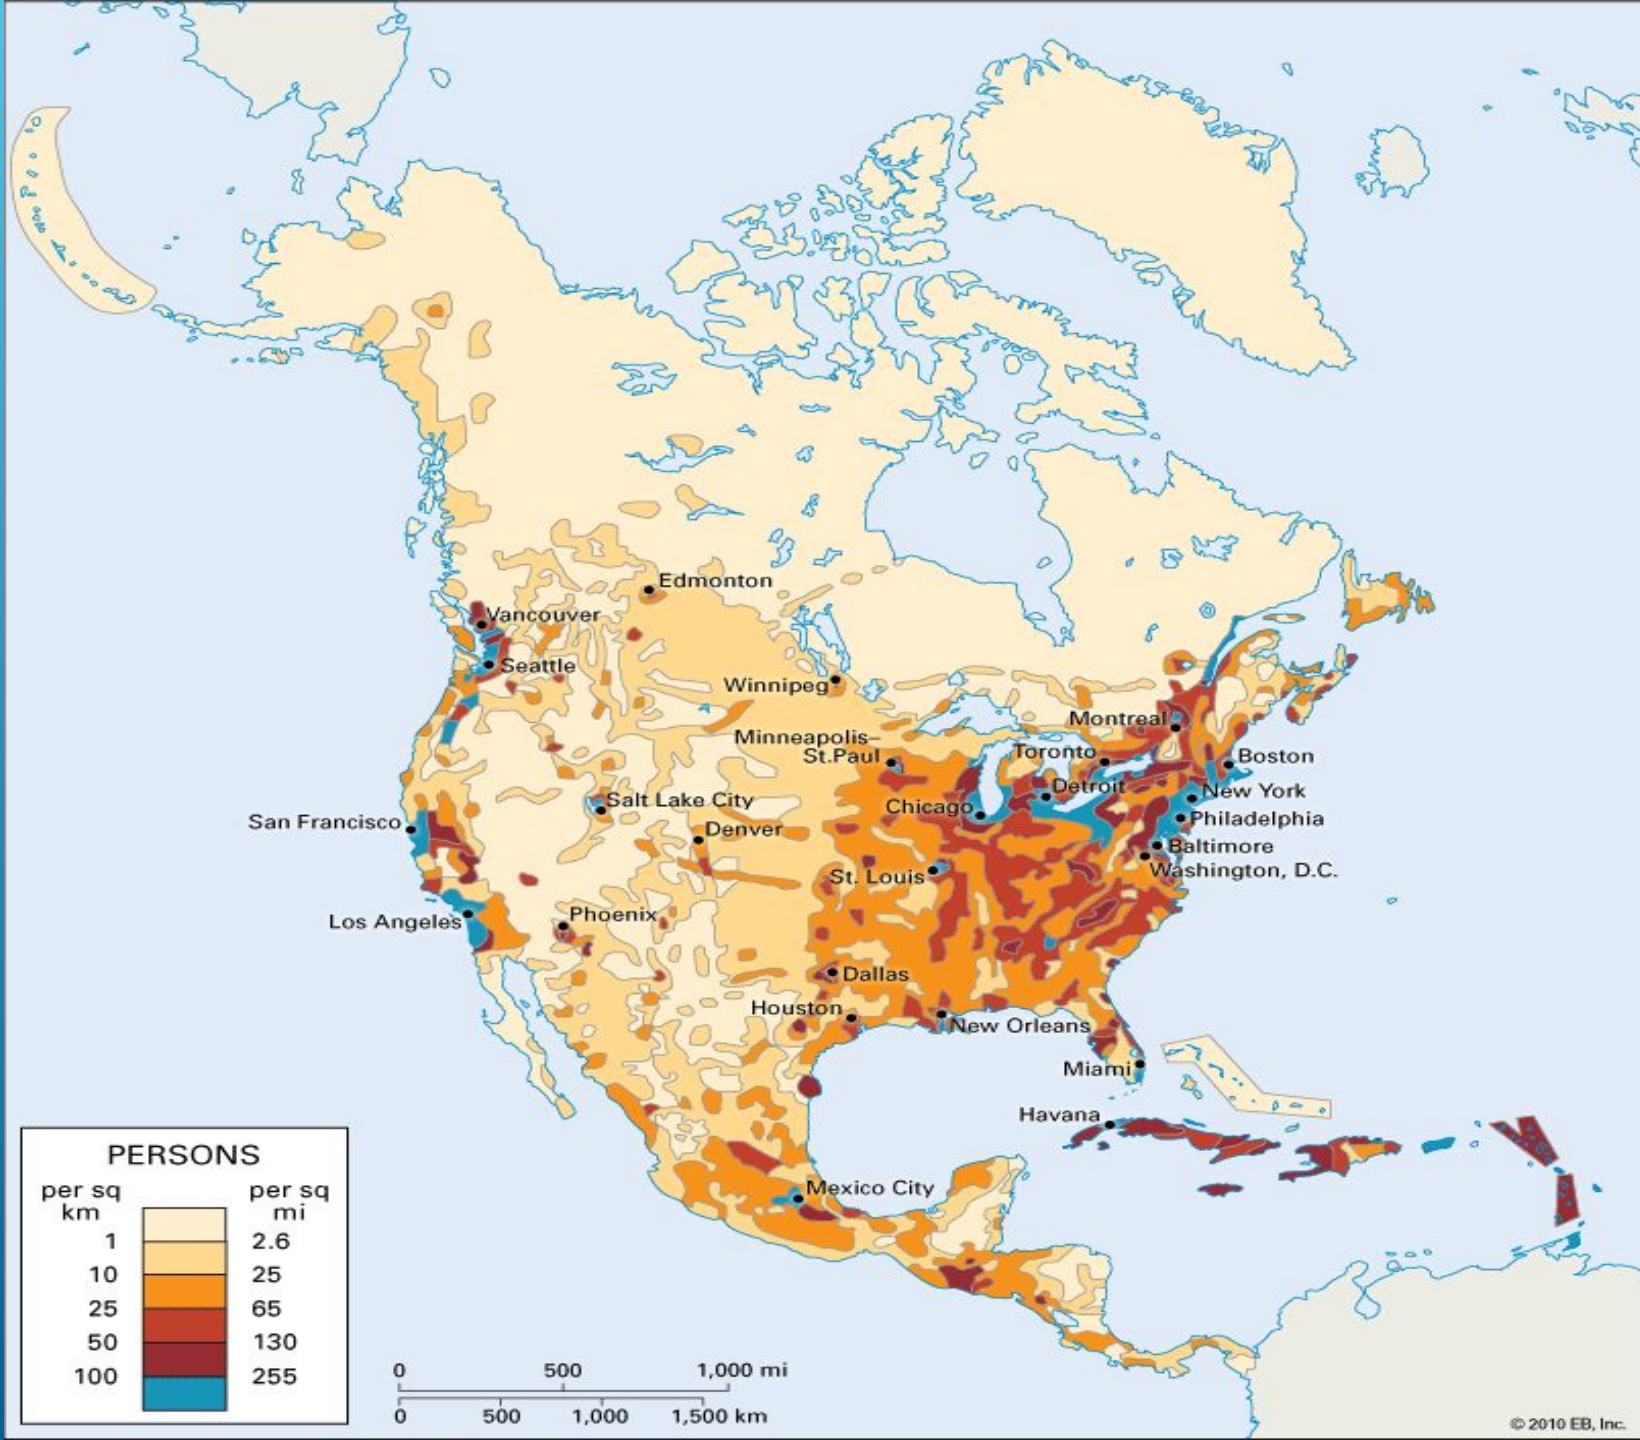

# Афроамериканцы

Чикаго

Монреа  
ль

Цифрами обозначены: 1 Белиз, 2 Гватемала, 3 Сальвадор, 4 Коста-Рика, 5 Панама, 6 Гаити, 7 Доминиканская Республика, 8 Сент-Китс и Невис, 9 Антигуа и Барбуда, 10 Доминика, 11 Сент-Люсия, 12 Сент-Винсент и Гренадины, 13 Барбадос, 14 Гренада, 15 Тринидад и Тобаго, 16 Эквадор

## 2 ВАРИАНТ

- ▶ Пришлое население материка ...
- ▶ Районы с низкой плотностью населения ...
- ▶ Страна на материке Северная Америка, находящаяся в самых суровых климатических условиях....
- ▶ С какими государствами граничит Канада

# США

▶ Форма правления президентская республика

▶ Президент

Дональд Джон Трамп

Официальные языки: Английский

ВАШИНГТОН  
Washington

PERSONS	
per sq km	per sq mi
1	2.6
10	25
25	65
50	130
100	255

0 500 1,000 mi  
0 500 1,000 1,500 km

СЕВЕРНАЯ АМЕРИКА

Равновеликая азимутальная проекция Ламберта  
собрано zhsaga.ru  
0 300 600 километров