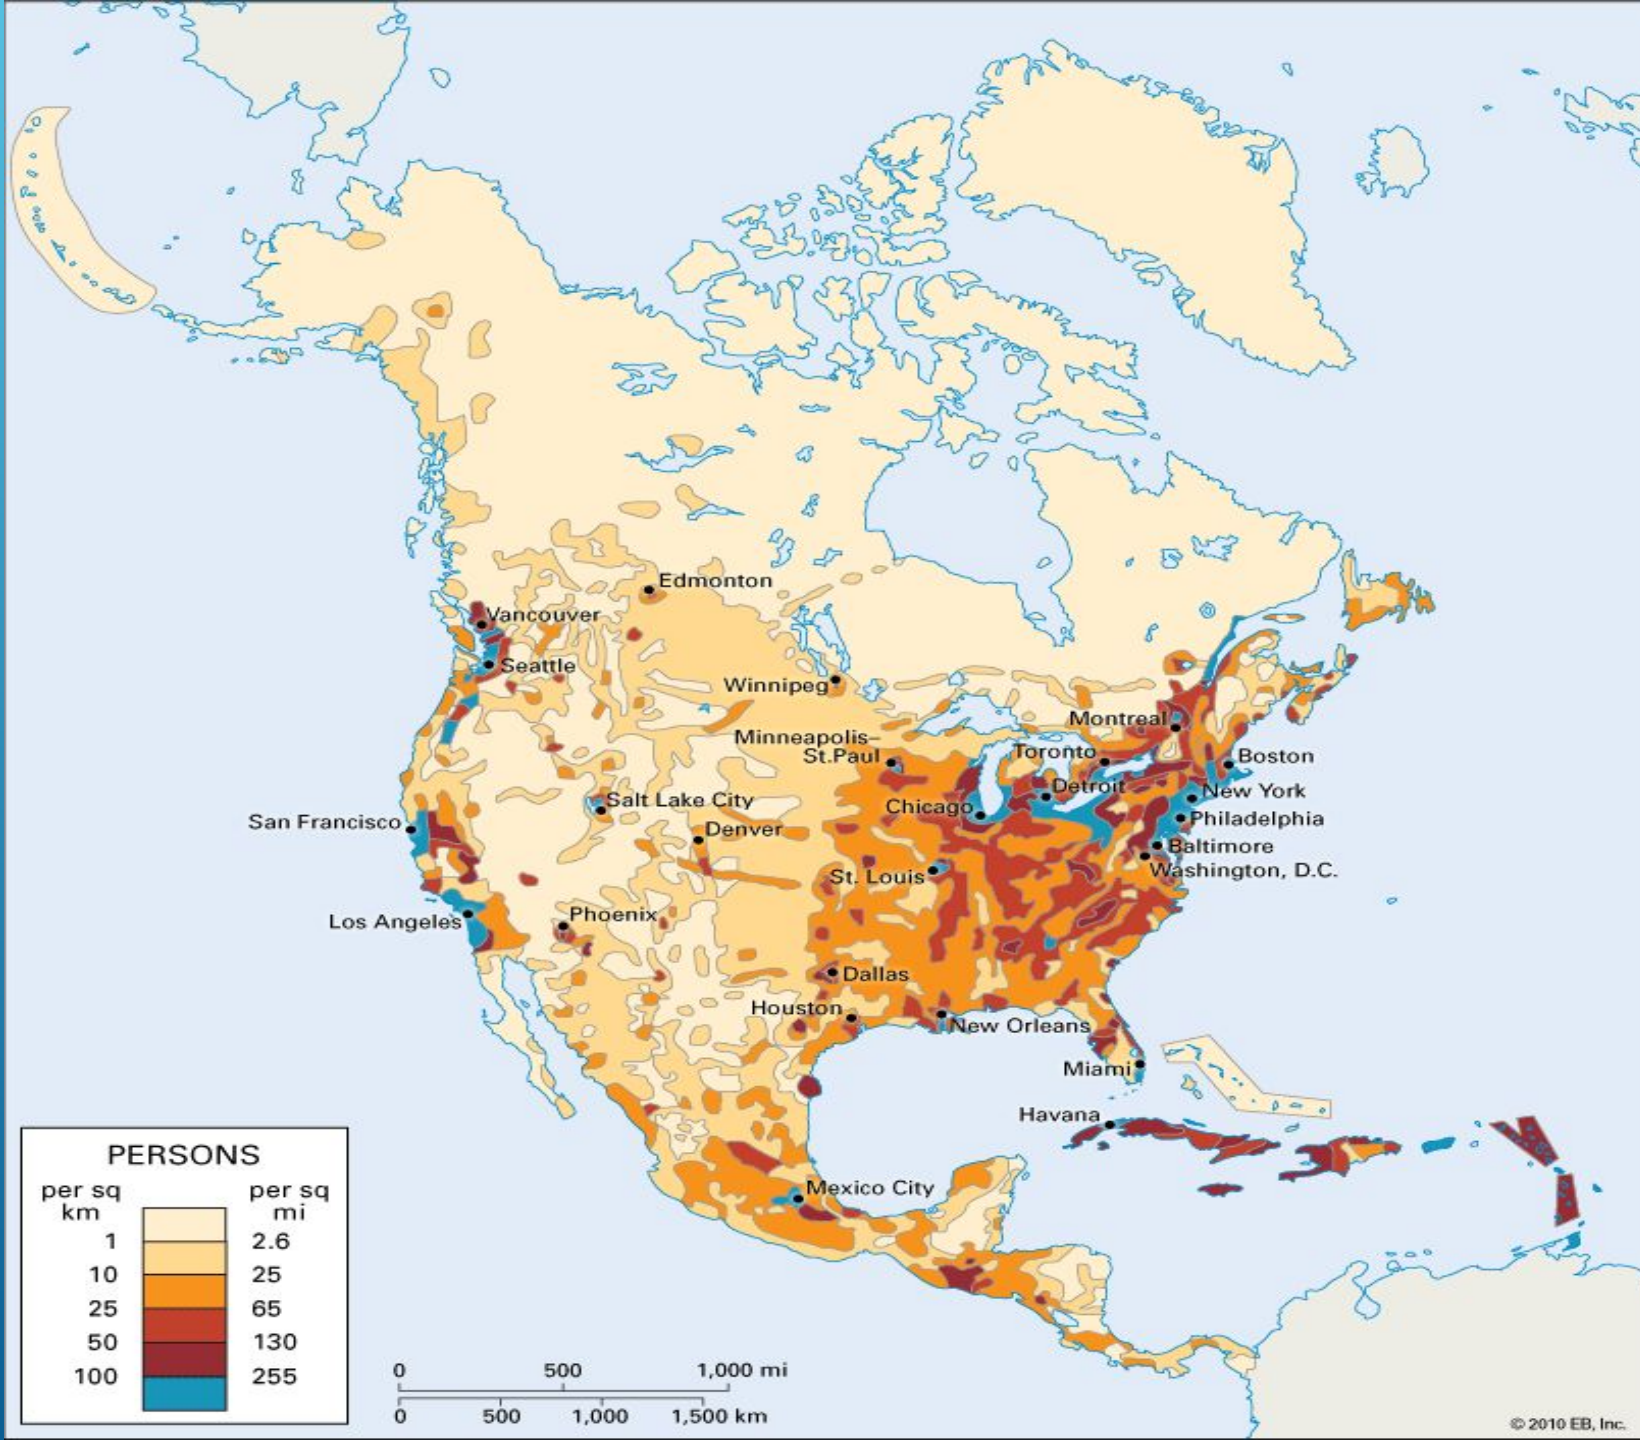

# Афроамериканцы

Чикаго

Монреал  
ль

Цифрами обозначены: 1 Белиз, 2 Гватемала, 3 Сальвадор, 4 Коста-Рика, 5 Панама, 6 Гаити, 7 Доминиканская Республика, 8 Сент-Китс и Невис, 9 Антигуа и Барбуда, 10 Доминика, 11 Сент-Люсия, 12 Сент-Винсент и Гренадины, 13 Барбадос, 14 Гренада, 15 Тринидад и Тобаго, 16 Эквадор

## 2 ВАРИАНТ

- ▶ Пришлое население материка ...
- ▶ Районы с низкой плотностью населения ...
- ▶ Страна на материке Северная Америка, находящаяся в самых суровых климатических условиях....
- ▶ С какими государствами граничит Канада

Елизавета

# США

▶ Форма правления президентская республика

▶ Президент

Дональд Джон Трамп

Официальные языки: Английский

ВАШИНГТОН  
Washington

СЕВЕРНАЯ АМЕРИКА