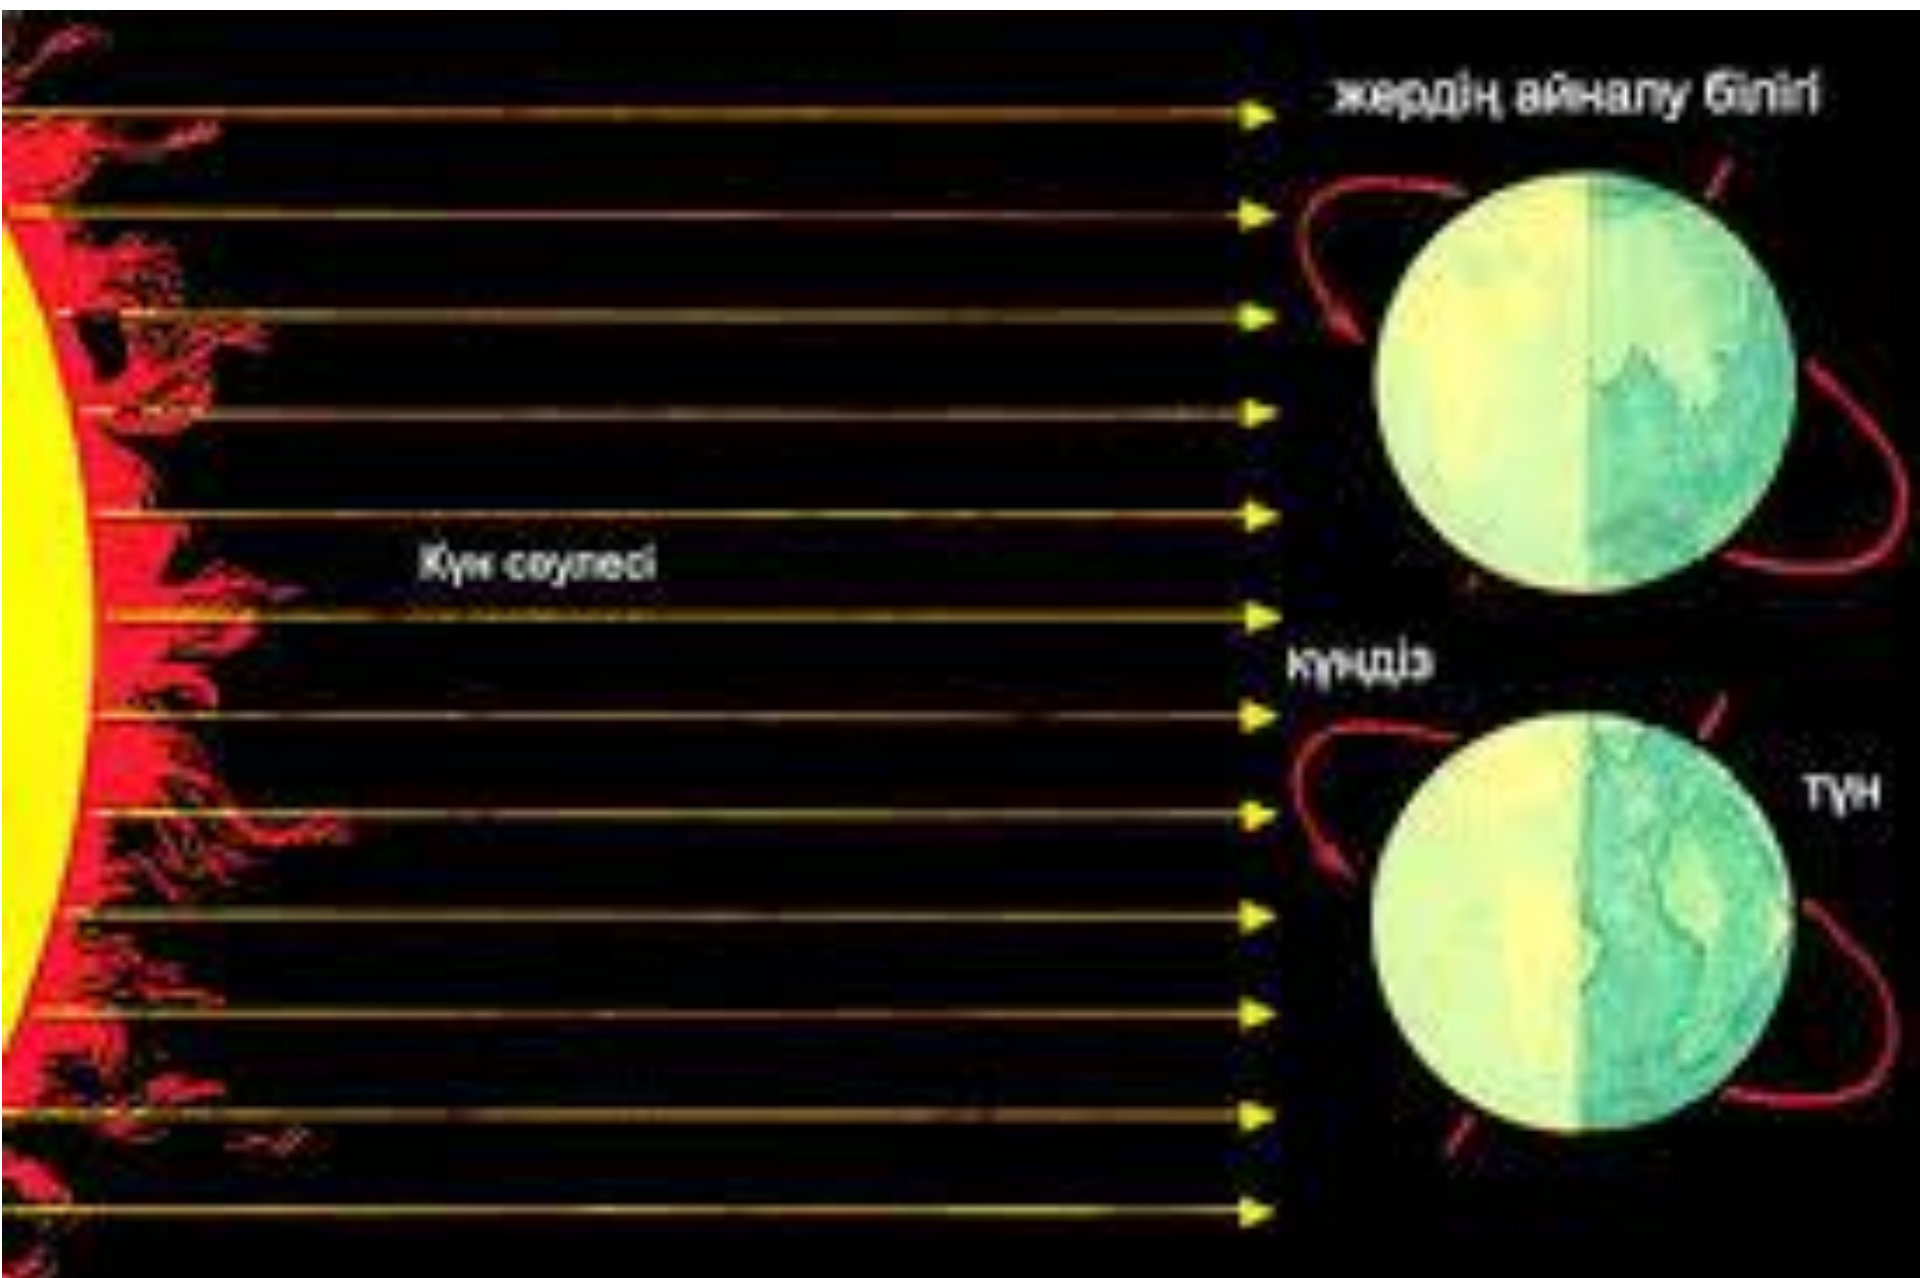

Солнце

Луна

Астероиды

Кометы

Пояс Койпера

Звёзды

22 маусым

21 наурыз

3 қаңтар

5 шілде

22 желтоқсан

23 қыркүйек

Темірқазық

КІШІ  
АЮ

ЖЕТІҚАРАҚШЫ

Жер осінің  
бағыты