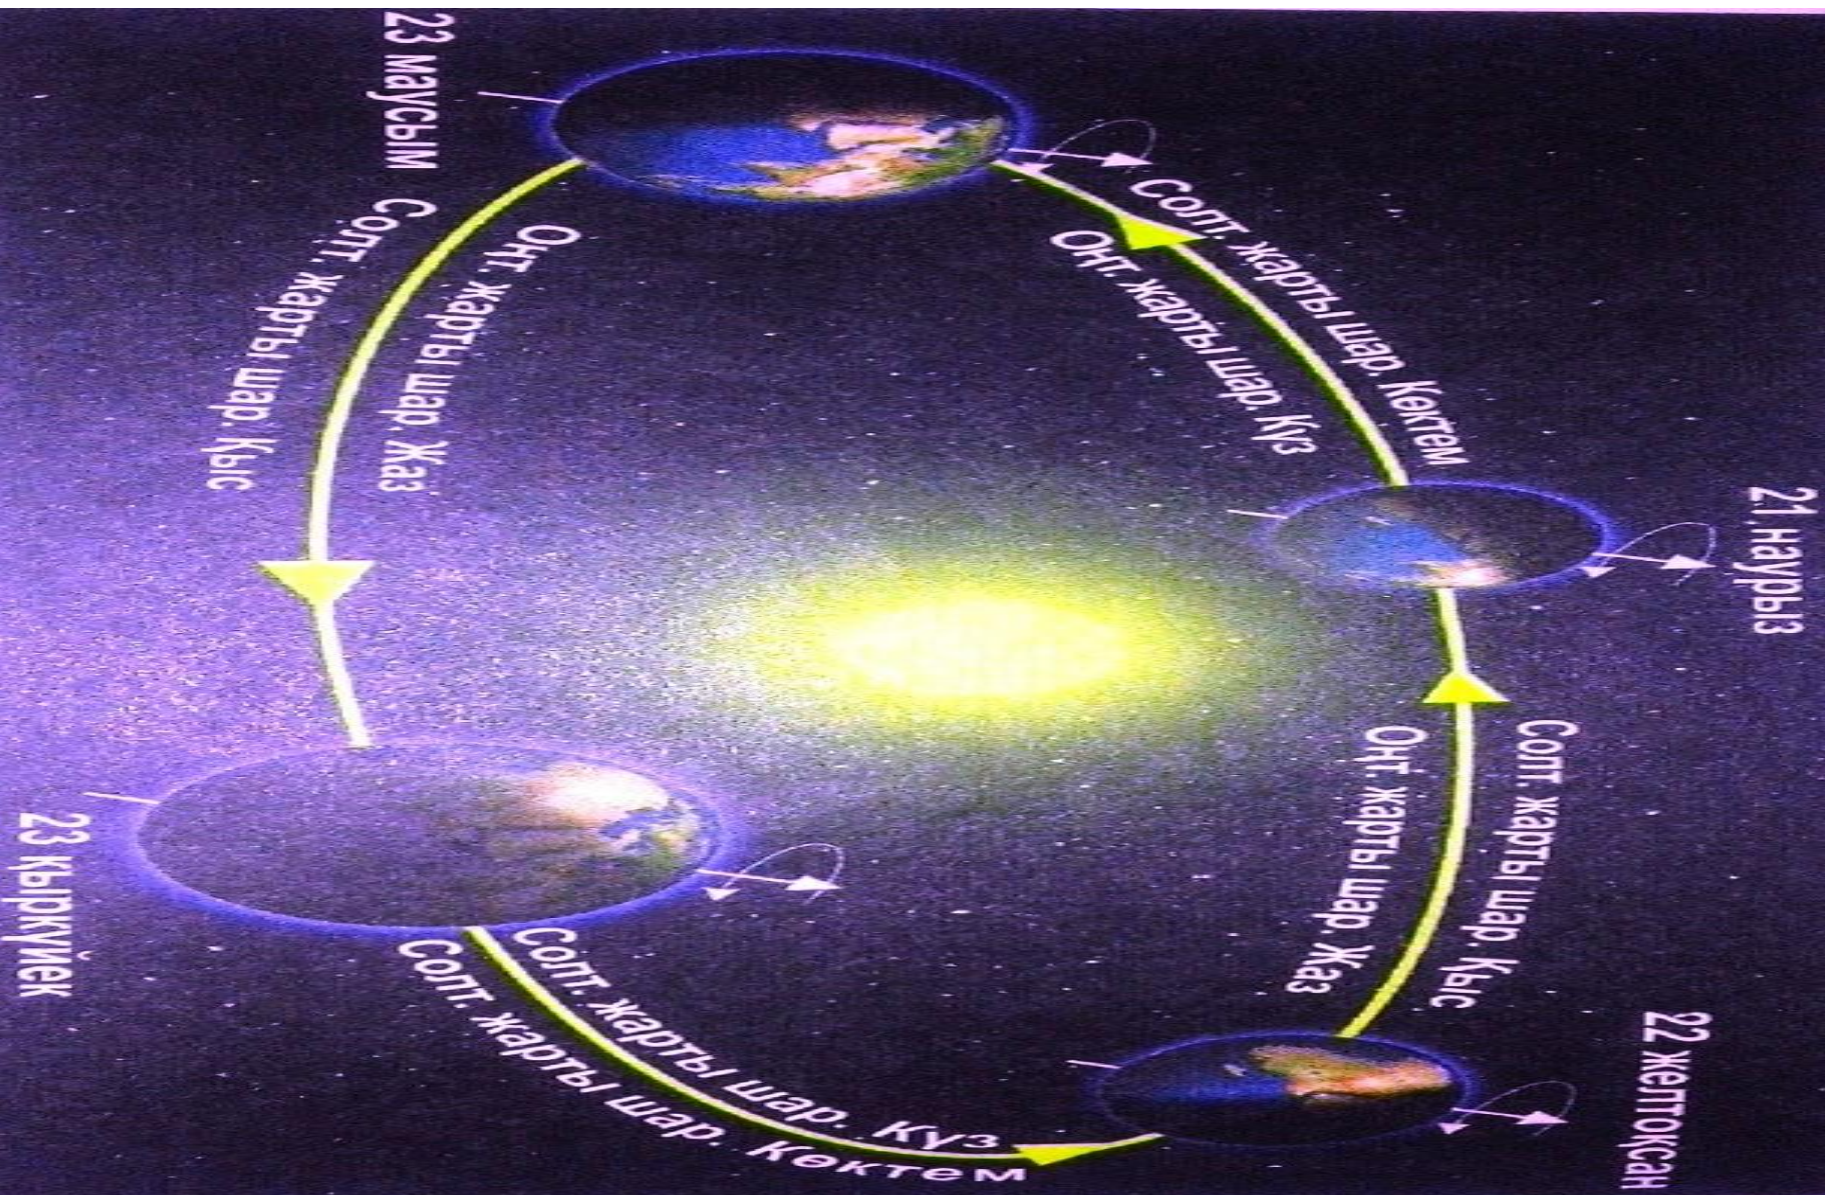

Солнце

Луна

Астероиды

Кометы

Пояс Койпера

Звёзды

22 маусым

21 наурыз

3 қаңтар

5 шілде

22 желтоқсан

23 қыркүйек

Темірқазық

КІШІ  
АЮ

ЖЕТІҚАРАҚШЫ

Жер осінің  
бағыты