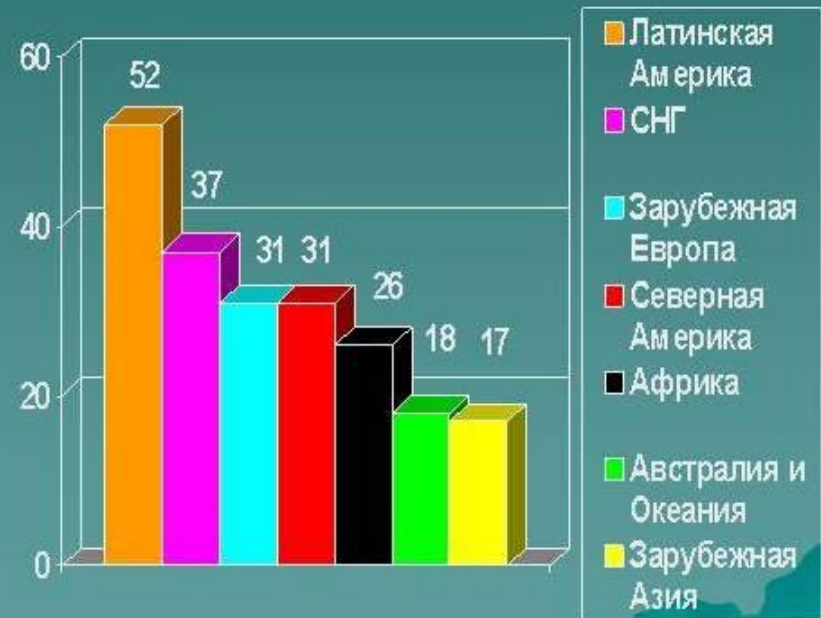

# Лесные ресурсы

Лесные ресурсы-мира  
характеризуются размерами  
лесопокрытой площади и запасами  
древесины на корню.

Выполнила :Челюканова Александра 10 класса

Учитель :Осинский В.В

# Лесные ресурсы мира

Регионы	Площадь лесов		Лесопокрываемая площадь, Млн га	Лесистость, %	Запасы древесины	
	Млрд МЗ				%	
♦ Зарубежная Европа (без стран СНГ)	195	3,7	150	27	19	5,0
♦ Зарубежная Азия (без стран СНГ)	660	12,9	500	19	55	14,3
♦ СНГ	940	18,4	755	35	84	21,9
♦ Африка	1140	22,2	545	18	56	14,6
♦ Северная Америка	750	14,7	455	25	53	13,8
♦ Латинская Америка	1260	24,5	970	48	110	28,6
♦ Австралия и Океания	180	3,6	70	9	7	1,8
♦ Весь мир	5125	100	3445	27	384	100,0

# Лесные ресурсы мира

Крупнейшие страны мира  
по площади лесов  
( млн. га )

Лесистость территории по  
регионам мира  
( % )

Лесистость-отношение лесопокрытой  
площади к общей площади страны,  
регионам, материка.