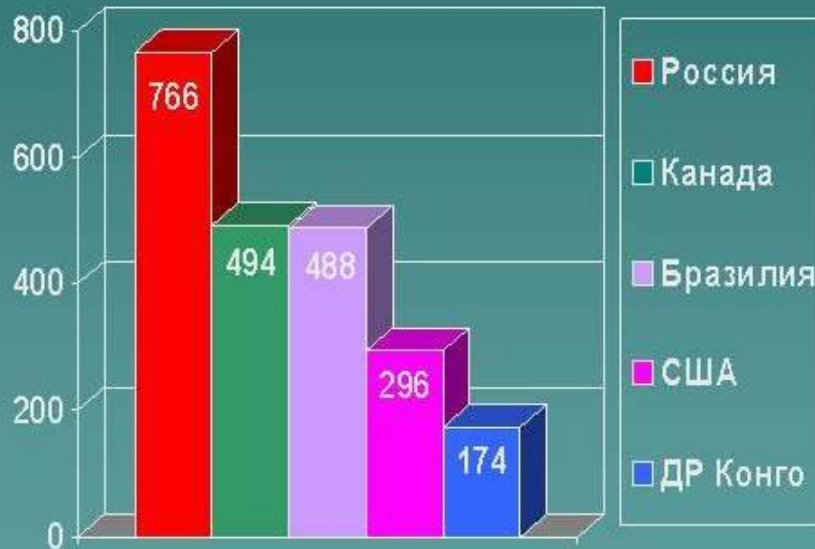

# Лесные ресурсы

Лесные ресурсы-мира  
характеризуются размерами  
лесопокрытой площади и запасами  
древесины на корню.

Выполнила :Челюканова Александра 10 класса

Учитель :Осинский В.В

# Лесные ресурсы мира

Регионы	Площадь лесов		Лесопокрываемая площадь, Млн га	Лесистость, %	Запасы древесины	
	Млрд МЗ				%	
♦ Зарубежная Европа (без стран СНГ)	195	3,7	150	27	19	5,0
♦ Зарубежная Азия (без стран СНГ)	660	12,9	500	19	55	14,3
♦ СНГ	940	18,4	755	35	84	21,9
♦ Африка	1140	22,2	545	18	56	14,6
♦ Северная Америка	750	14,7	455	25	53	13,8
♦ Латинская Америка	1260	24,5	970	48	110	28,6
♦ Австралия и Океания	180	3,6	70	9	7	1,8
♦ Весь мир	5125	100	3445	27	384	100,0

# Лесные ресурсы мира

Крупнейшие страны мира  
по площади лесов  
( млн. га )

Лесистость территории по  
регионам мира  
( % )

Лесистость-отношение лесопокрытой  
площади к общей площади страны,  
регионам, материка.