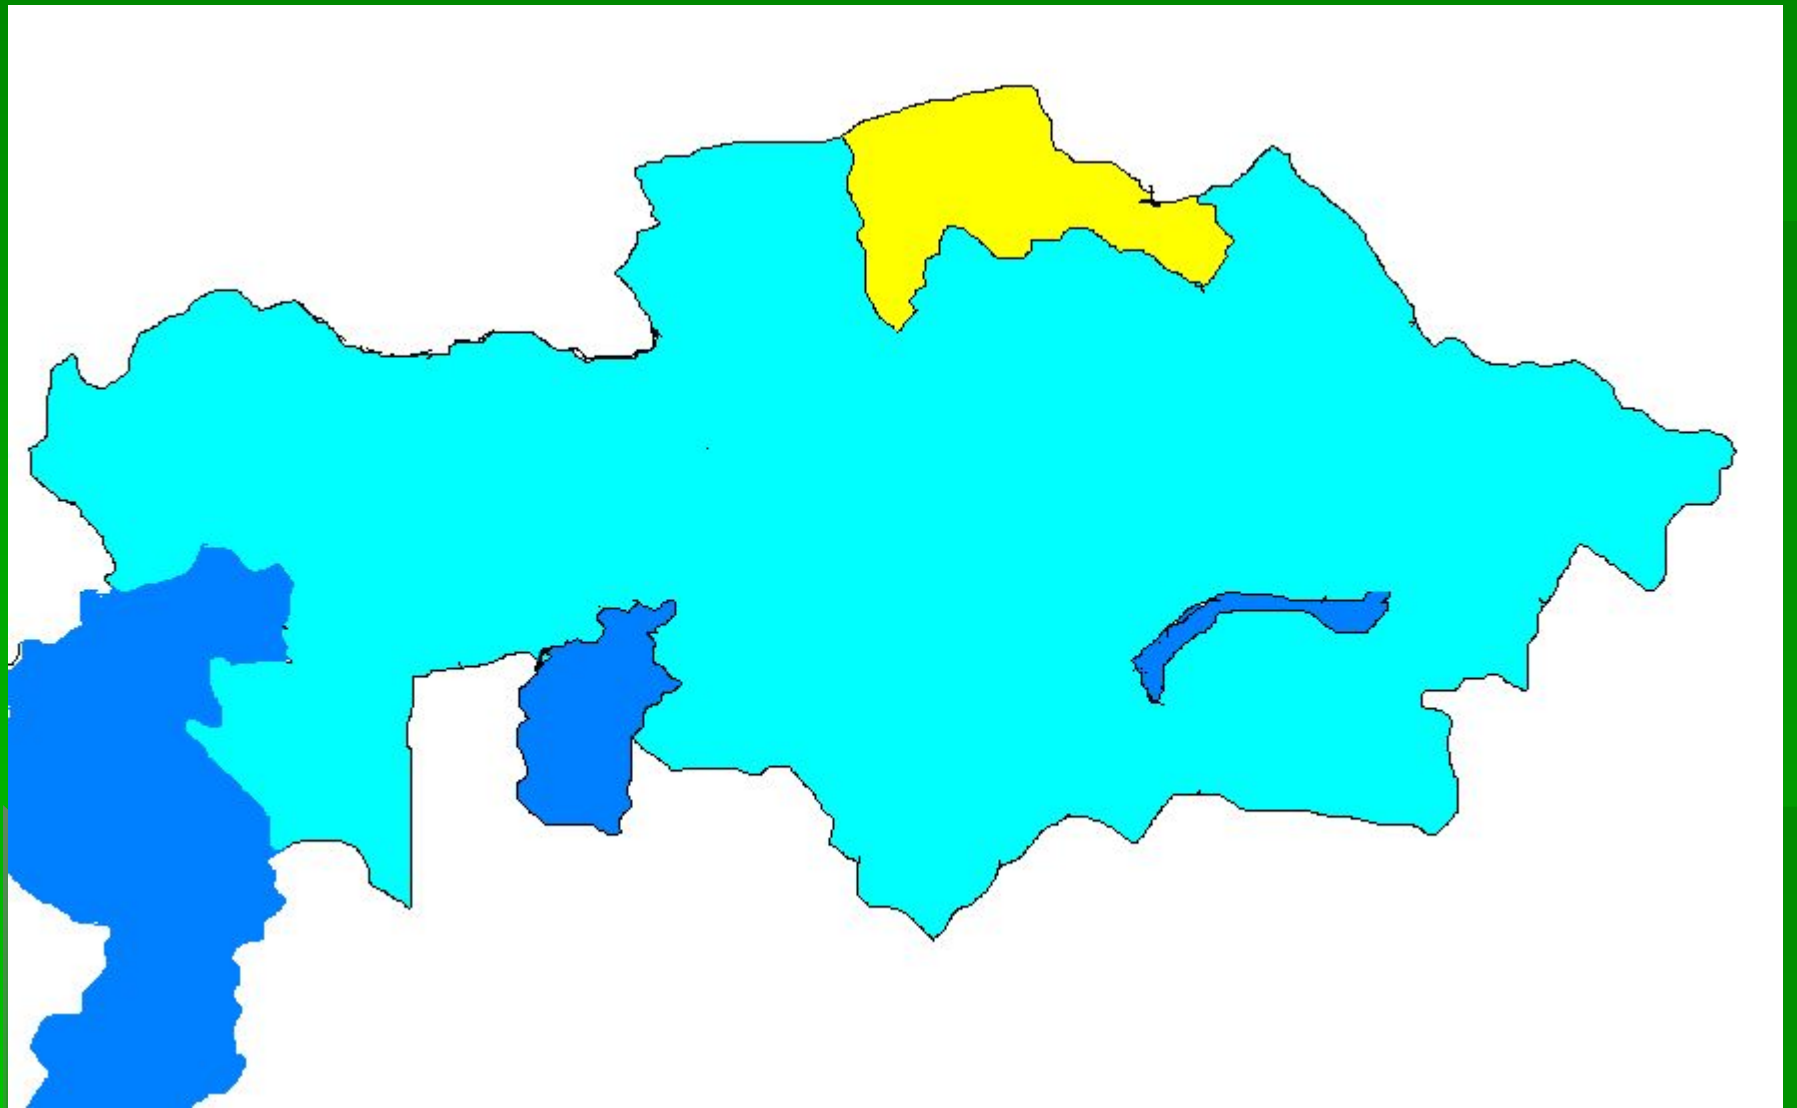

A stylized map of Kazakhstan is shown in light blue. The title 'Елім менің' is overlaid on the map. 'Елім' is in yellow and 'менің' is in dark blue. The map also shows some darker blue areas representing neighboring countries or regions.

ӘН ЖҰМБАҚ

4-айналым

Сенесіз бе, сенбейсіз бе?

- Жағрафиядан сұрақтар

Батыс Қазақстан обл.

Алматы обл.

Қызылорда обл.

Солтүстік Қазақстан обл.

Қарағанды обл.

Қостанай обл.

Ақтөбе обл.

Ақмола обл.

Ән жұмбақ

5-айналым

Салт-дәстүрді білеміз бе?

Ән жұмбақ