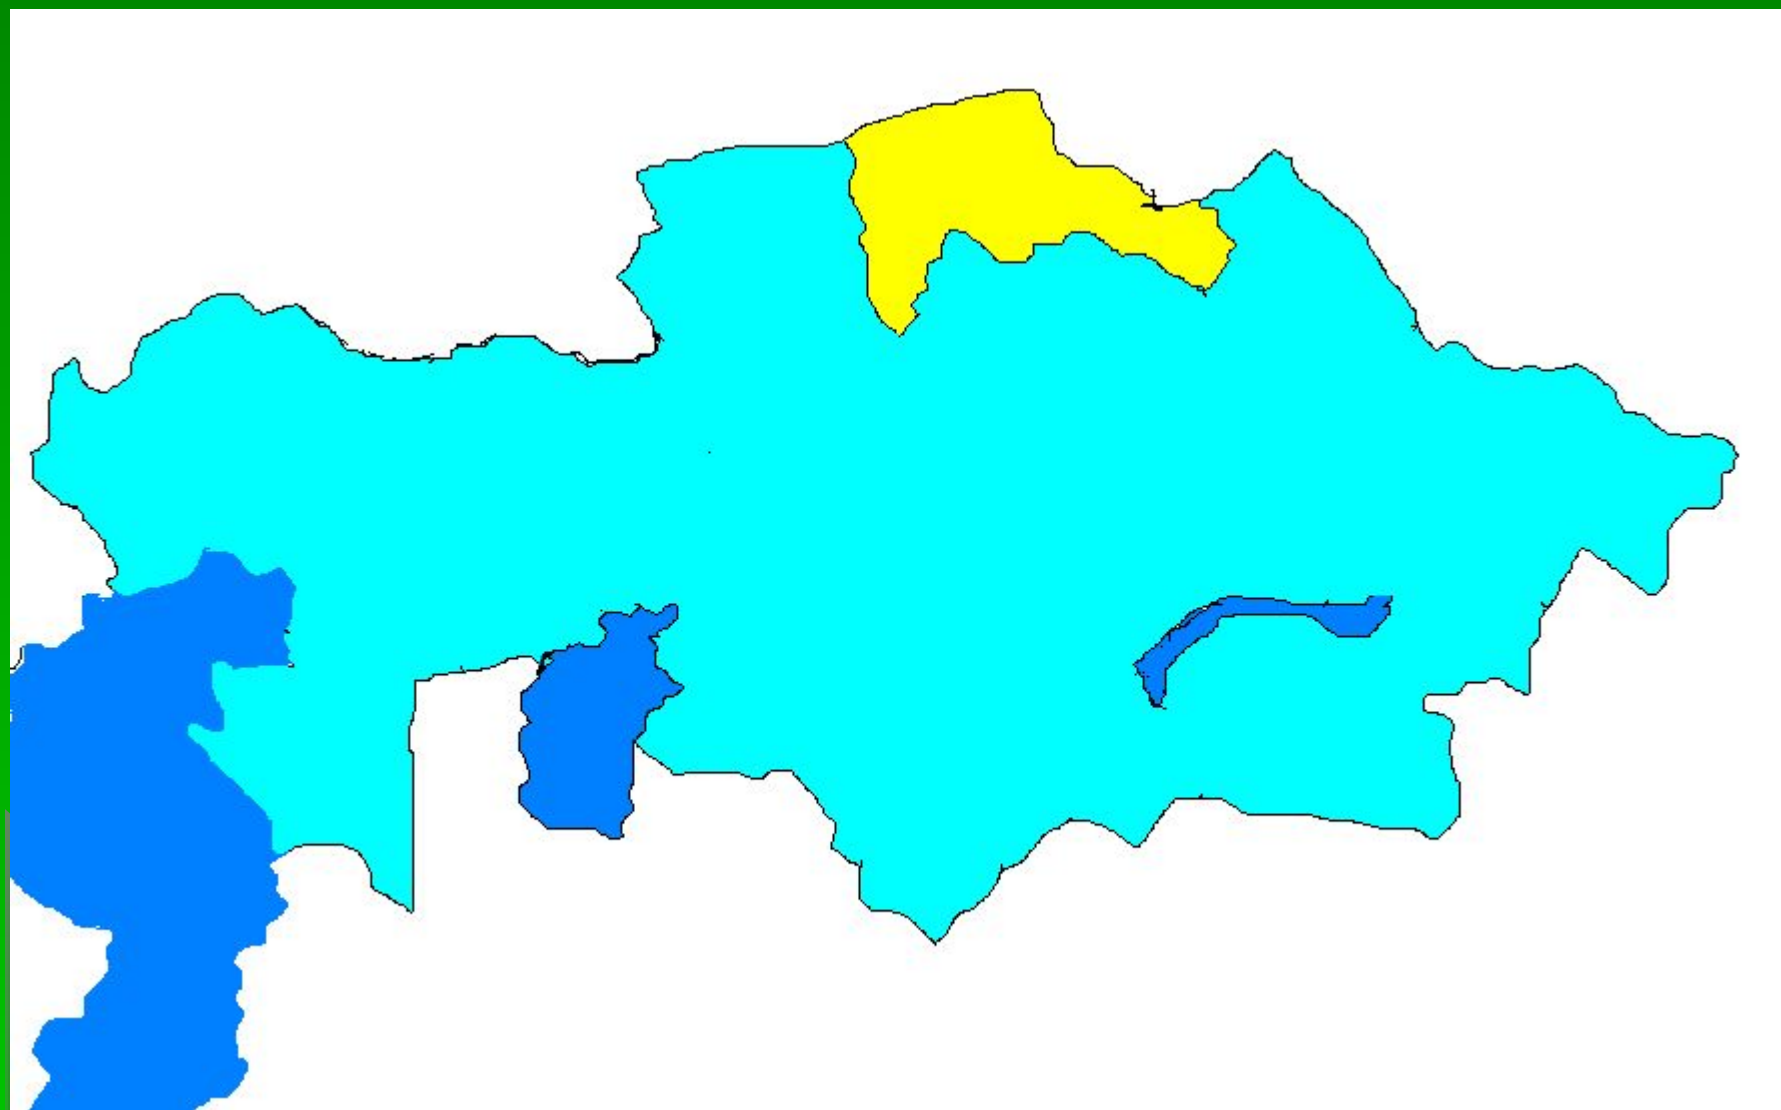

A stylized map of Kazakhstan is shown in light blue. The title 'Елім менің' is overlaid on the map. 'Елім' is in yellow and 'менің' is in dark blue. The map also shows some darker blue areas representing neighboring countries or regions.

ӘН ЖҰМБАҚ

4-айналым

Сенесіз бе, сенбейсіз бе?

- Жағрафиядан сұрақтар

Батыс Қазақстан обл.

Алматы обл.

Қызылорда обл.

Солтүстік Қазақстан обл.

Қарағанды обл.

Қостанай обл.

Ақтөбе обл.

Ақмола обл.

Ән жұмбақ

5-айналым

Салт-дәстүрді білеміз бе?

ӘН ЖҰМБАҚ