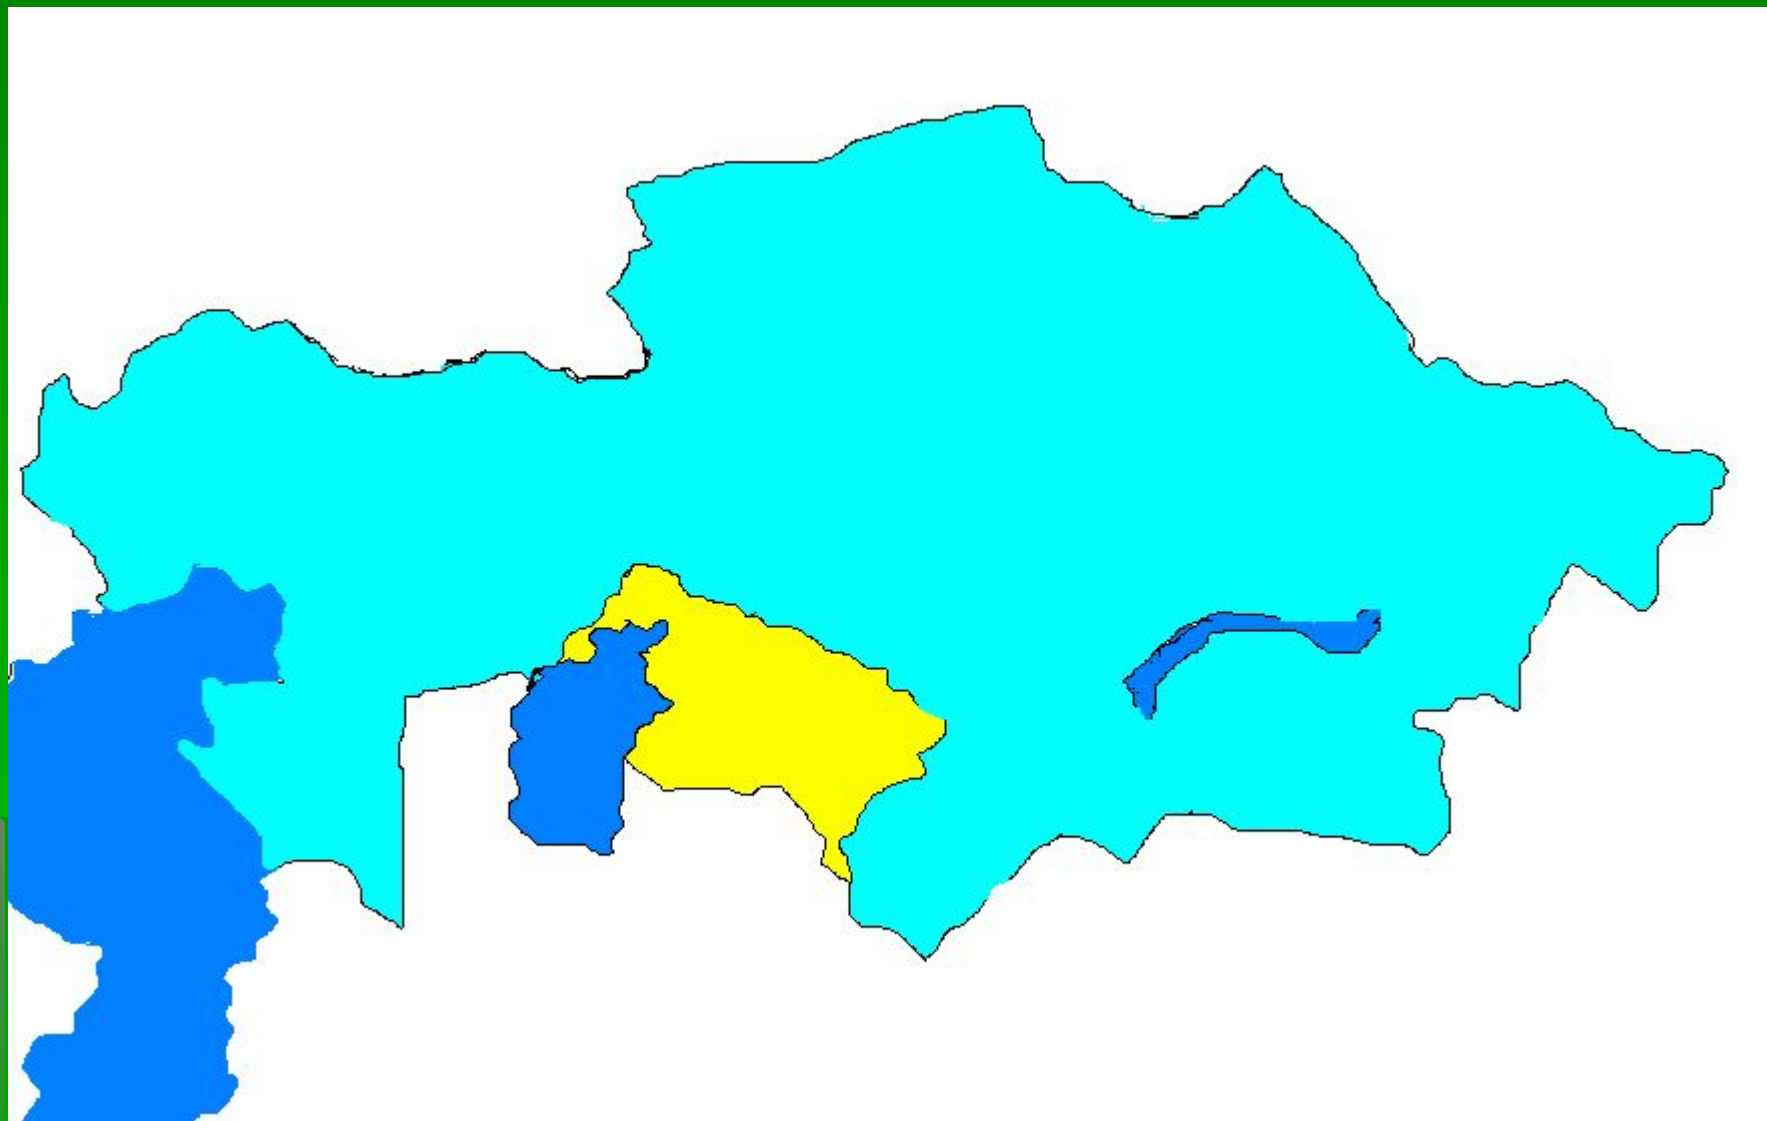

A stylized map of Kazakhstan is shown in light blue. The title 'Елім менің' is overlaid on the map. 'Елім' is in yellow and 'менің' is in dark blue. The map also shows some darker blue areas representing neighboring countries or regions.

ӘН ЖҰМБАҚ

4-айналым

Сенесіз бе, сенбейсіз бе?

- Жағрафиядан сұрақтар

Батыс Қазақстан обл.

Алматы обл.

Қызылорда обл.

Солтүстік Қазақстан обл.