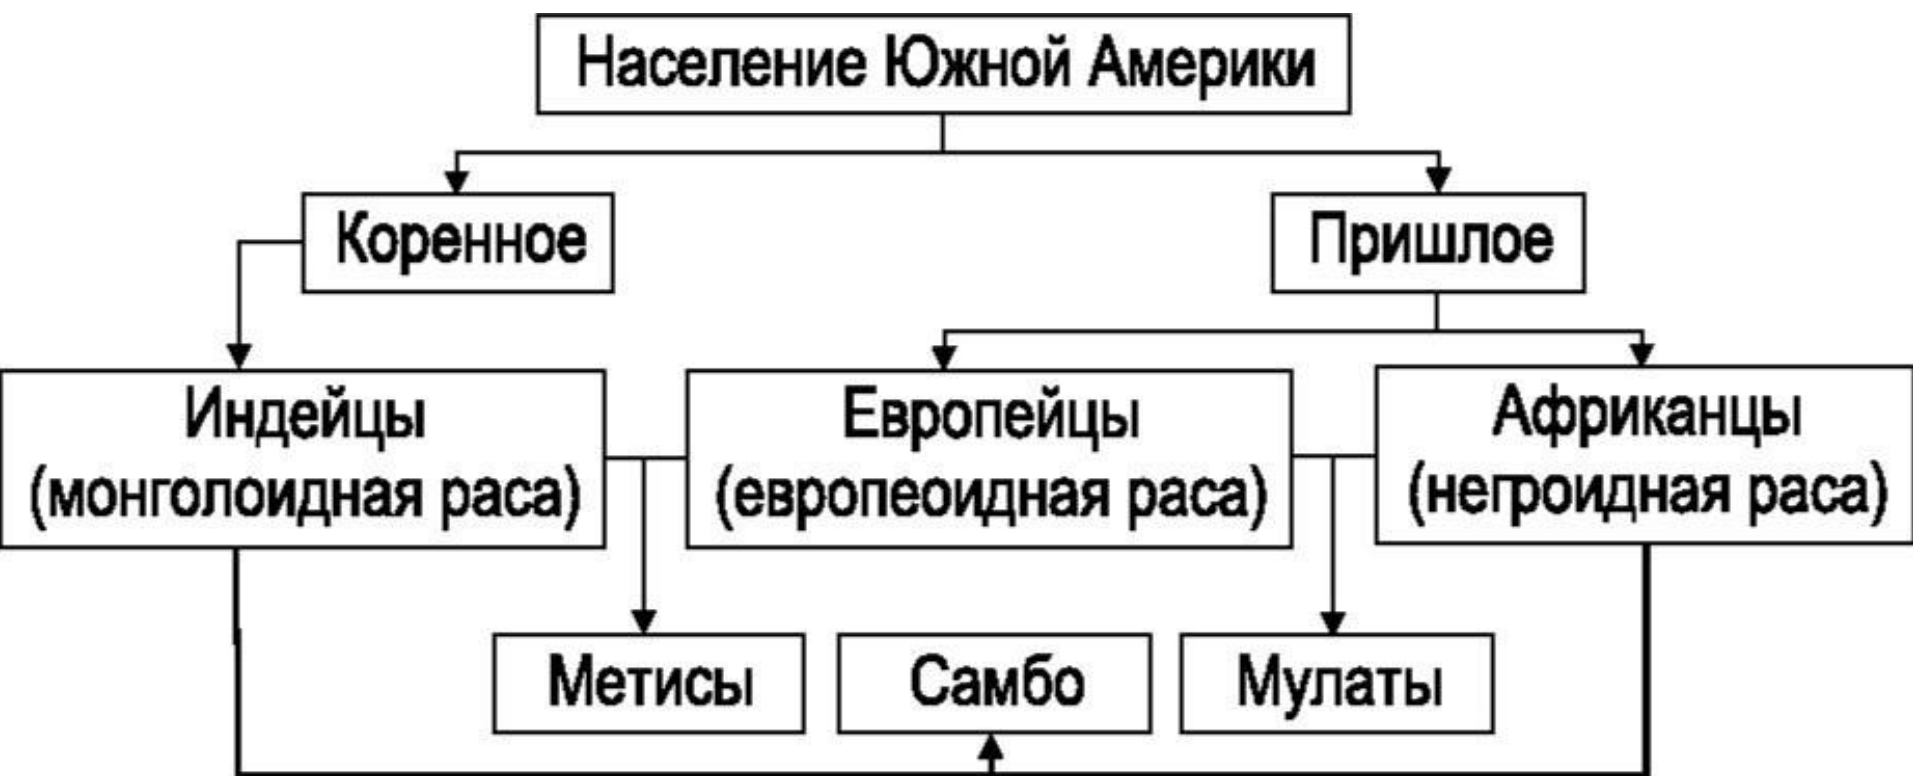

Естественный прирост населения

Тип воспроизводства населения

Этнический состав населения

Рис. 1.4. Население Южной Америки [26] www.ote4estvo.ru

Этно-расовый состав населения Мексики

Метисы – 60%

Индейцы – 30%

Креолы – 9%

Прочие – 1%

Этно-расовый состав населения Бразилии

белые – 48%
мулаты – 43%
черные – 7%
прочие – 2% (в том
числе индейцы – 0,4%)

Уровень урбанизации стран

Ложная урбанизация

Фавелы в Рио-де-Жанейро

Трущобы Мехико

Культура, традиции, одежда, достопримечательности

Древние города майя и ацтеков

- Теночтитлан

- Чичен-Ица

Самый знаменитый карнавал мира

Капоэйра

День мертвых