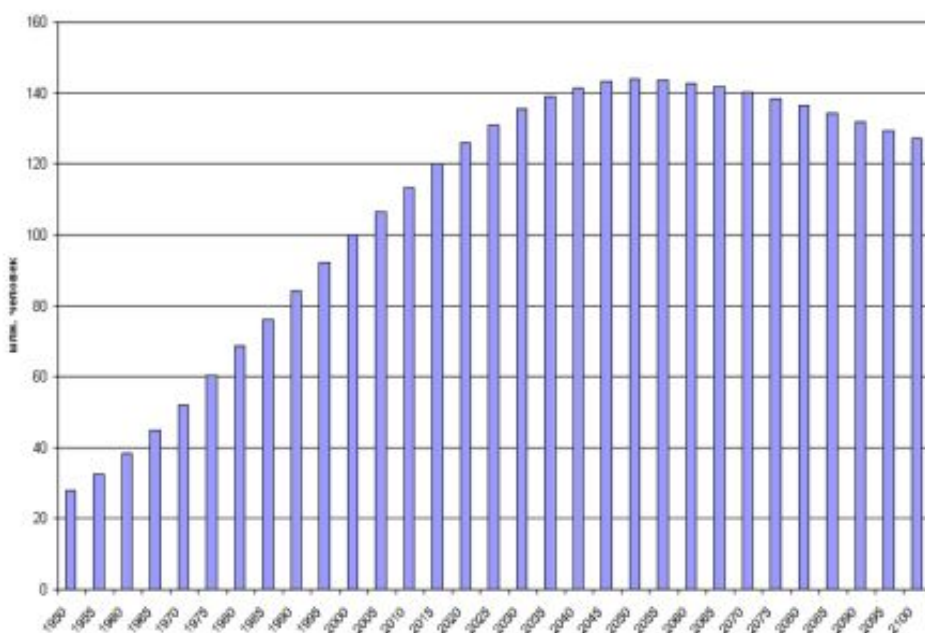

УДИВИТЕЛЬНЫЙ МИР ЛАТИНСКОЙ АМЕРИКИ

Подготовил:
учитель географии МБОУ
СОШ №5
Уткин Николай Николаевич

Сравнительная характеристика населения

Мексика

Бразилия

Численность населения

Мексика

Бразилия

Естественный прирост населения

Тип воспроизводства населения

Этнический состав населения

Рис. 1.4. Население Южной Америки [26] www.ote4estvo.ru

Этно-расовый состав населения Мексики

Метисы – 60%

Индейцы – 30%