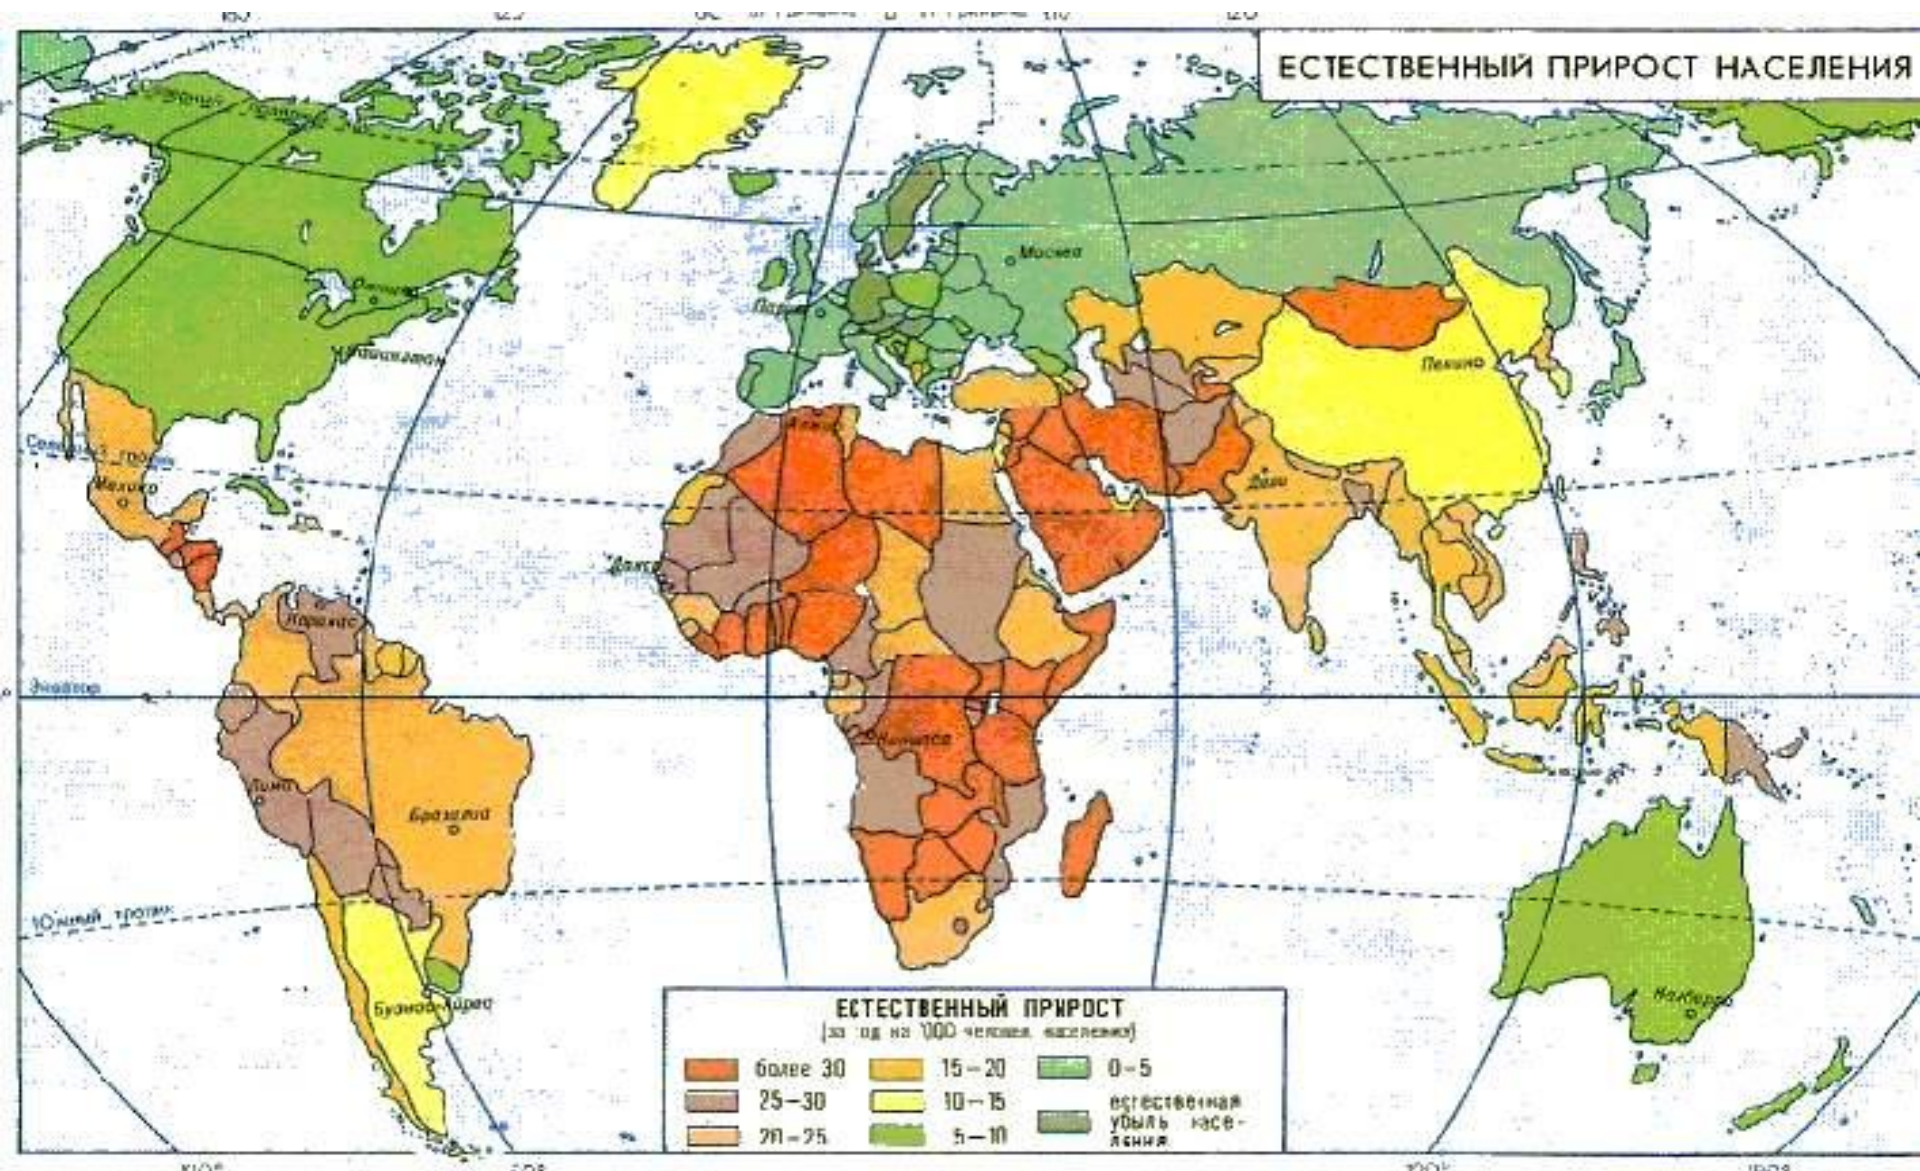

УДИВИТЕЛЬНЫЙ МИР ЛАТИНСКОЙ АМЕРИКИ

Подготовил:
учитель географии МБОУ
СОШ №5
Уткин Николай Николаевич

Сравнительная характеристика населения

Мексика

Бразилия

Численность населения

Мексика

Бразилия

Естественный прирост населения

Тип воспроизводства населения

Этнический состав населения

Рис. 1.4. Население Южной Америки [26] www.ote4estvo.ru

Этно-расовый состав населения Мексики

Метисы – 60%

Индейцы – 30%

Креолы – 9%

Прочие – 1%

Этно-расовый состав населения Бразилии

белые – 48%
мулаты – 43%
черные – 7%
прочие – 2% (в том
числе индейцы – 0,4%)

Уровень урбанизации стран

Ложная урбанизация

Фавелы в Рио-де-Жанейро

Трущобы Мехико

Культура, традиции, одежда, достопримечательности

Древние города майя и ацтеков

- Теночтитлан

- Чичен-Ица

Самый знаменитый карнавал мира

Капоэйра

День мертвых