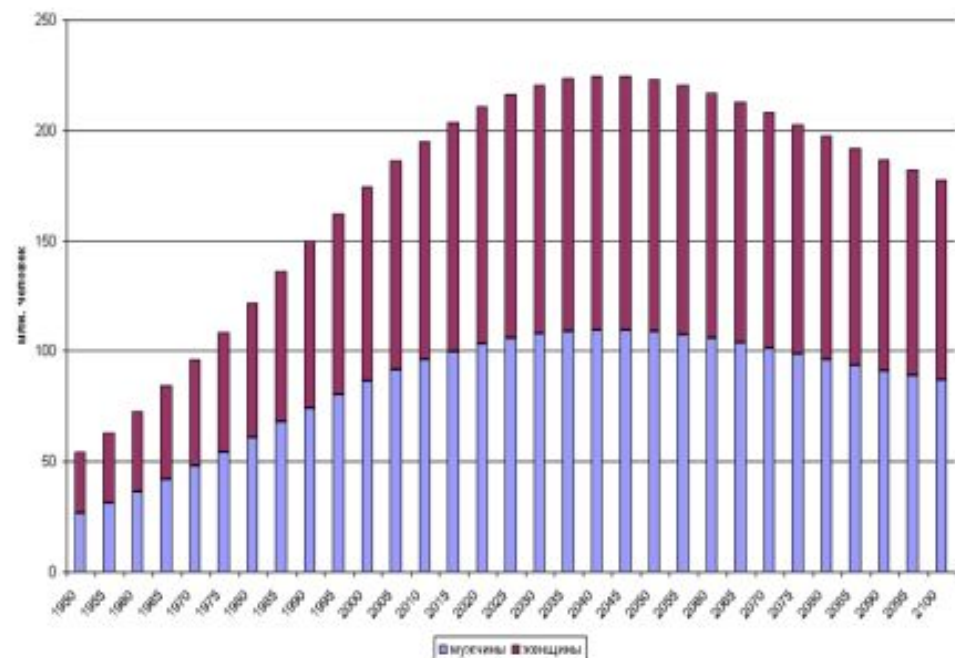

УДИВИТЕЛЬНЫЙ МИР ЛАТИНСКОЙ АМЕРИКИ

Подготовил:
учитель географии МБОУ
СОШ №5
Уткин Николай Николаевич

Сравнительная характеристика населения

Мексика

Бразилия

Численность населения

Мексика

Бразилия

Естественный прирост населения

Тип воспроизводства населения

Этнический состав населения

Рис. 1.4. Население Южной Америки [26] www.ote4estvo.ru

Этно-расовый состав населения Мексики

Метисы – 60%

Индейцы – 30%