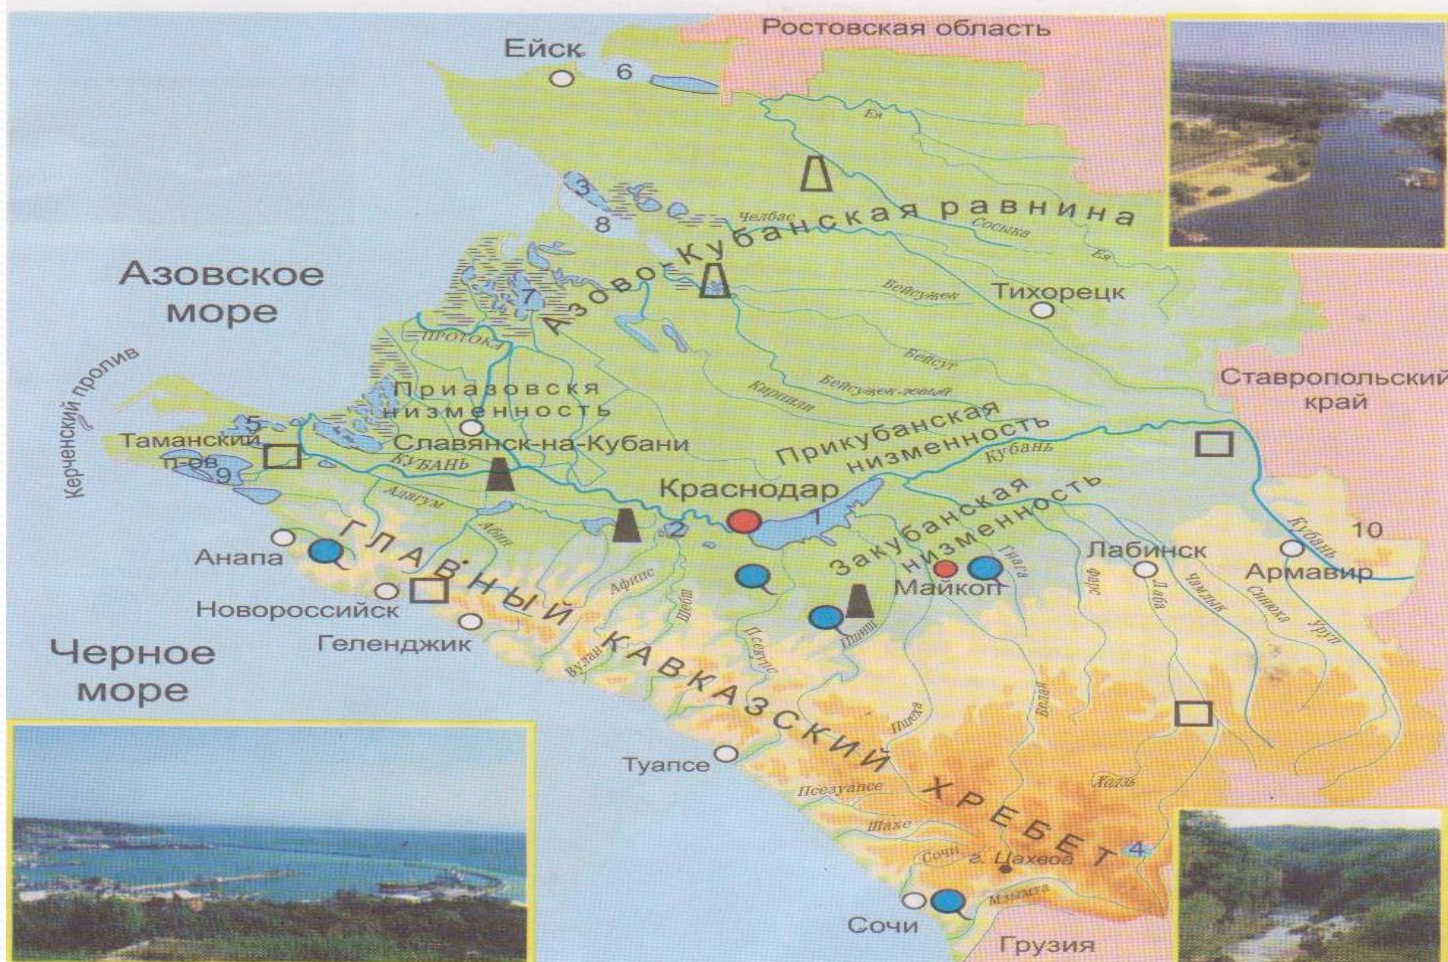

«Водоёмы Краснодарского края. Охрана водоёмов»

Водоёмы Краснодарского края на карте

Карта-схема водоемов и полезных ископаемых

ВОДОЕМЫ

Естественные

Искусственные

Моря

Озера

Реки

Водохранилища,
пруды

**соленая
вода**

**пресная
вода**

Животный мир Чёрного моря

Карта р.Кубань

Смотрите только на плюс в центре рисунка

Смотрите только на точку в центре рисунка.
Подвигайте при этом головой вперед-назад.

Река Кубань- одна из крупнейших рек Северного Кавказа

Озёра

Абрау

Ханское

Кардывач

Кизилташский лиман

Птичий базар на Кирпильском лимане

Растительный и животный мир плавней