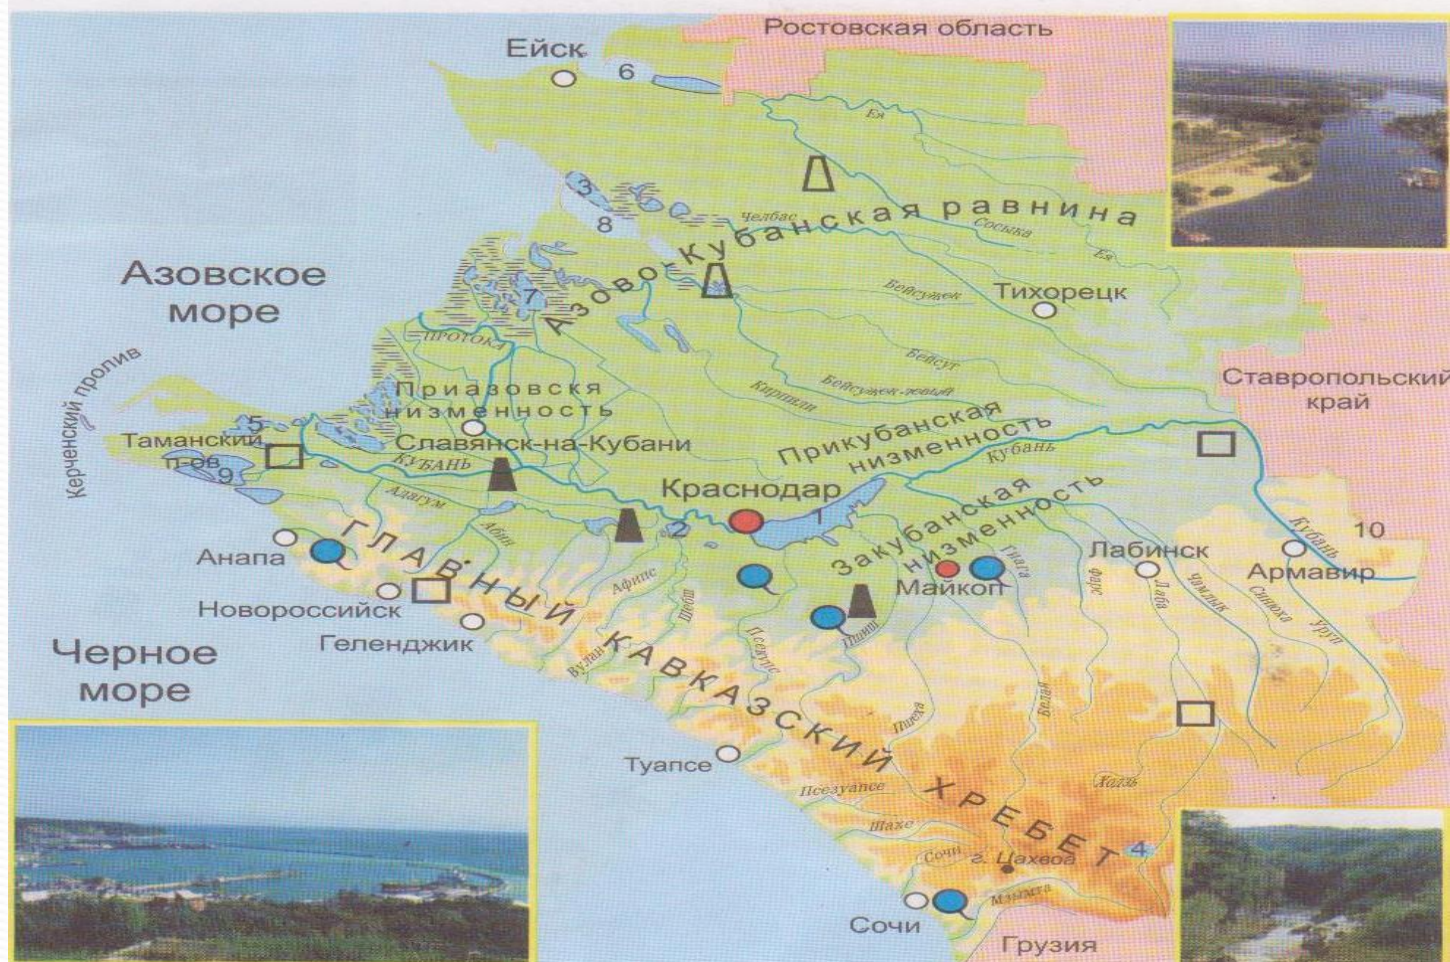

«Водоёмы Краснодарского края. Охрана водоёмов»

Водоёмы Краснодарского края на карте

Карта-схема водоемов и полезных ископаемых

ВОДОЕМЫ

Естественные

Искусственные

Моря

Озера

Реки

Водохранилища,
пруды

**соленая
вода**

**пресная
вода**

Море

Животный мир Чёрного моря

Карта р.Кубань

Смотрите только на плюс в центре рисунка

Смотрите только на точку в центре рисунка.
Подвигайте при этом головой вперед-назад.

Река Кубань- одна из крупнейших рек Северного Кавказа

Озёра

Абрау

Ханское

Кардывач

Кизилташский лиман

Птичий базар на Кирпильском лимане