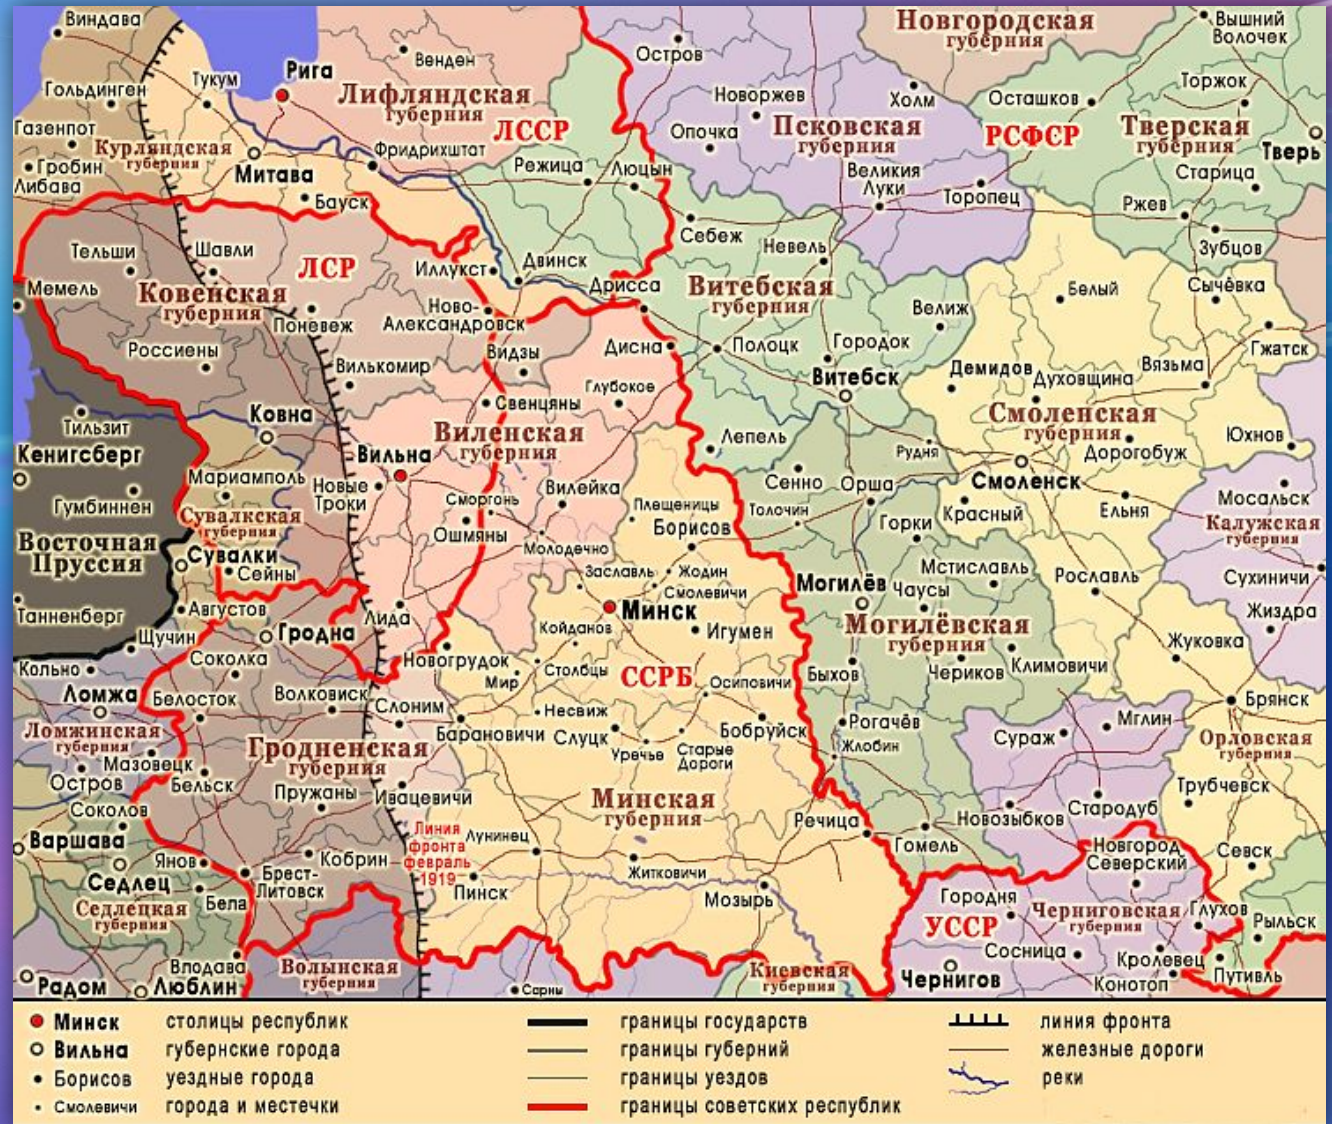

# Формирование территории

На протяжении  
**XVI - XVIII вв.**  
Беларусь  
являлась  
частью **Речи  
Посполитой**,  
объединившей  
ВКЛ и Польшу

# Формирование территории

В конце XVIII в. Белорусские земли вошли в состав Российской империи и оставались в ней до начала XX в.

# Формирование территории

1 января 1919 г.  
была  
провозглашена  
**Советская  
Социалистическая  
Республика  
Белоруссия  
(ССРБ)**

# Формирование территории

Спустя 2 месяца  
ССРБ  
объединилась с  
Социалистическо  
й Советской  
Республикой  
Литва в **ССР**  
**ЛитБел**, в 1920  
вновь была  
образована ССРБ