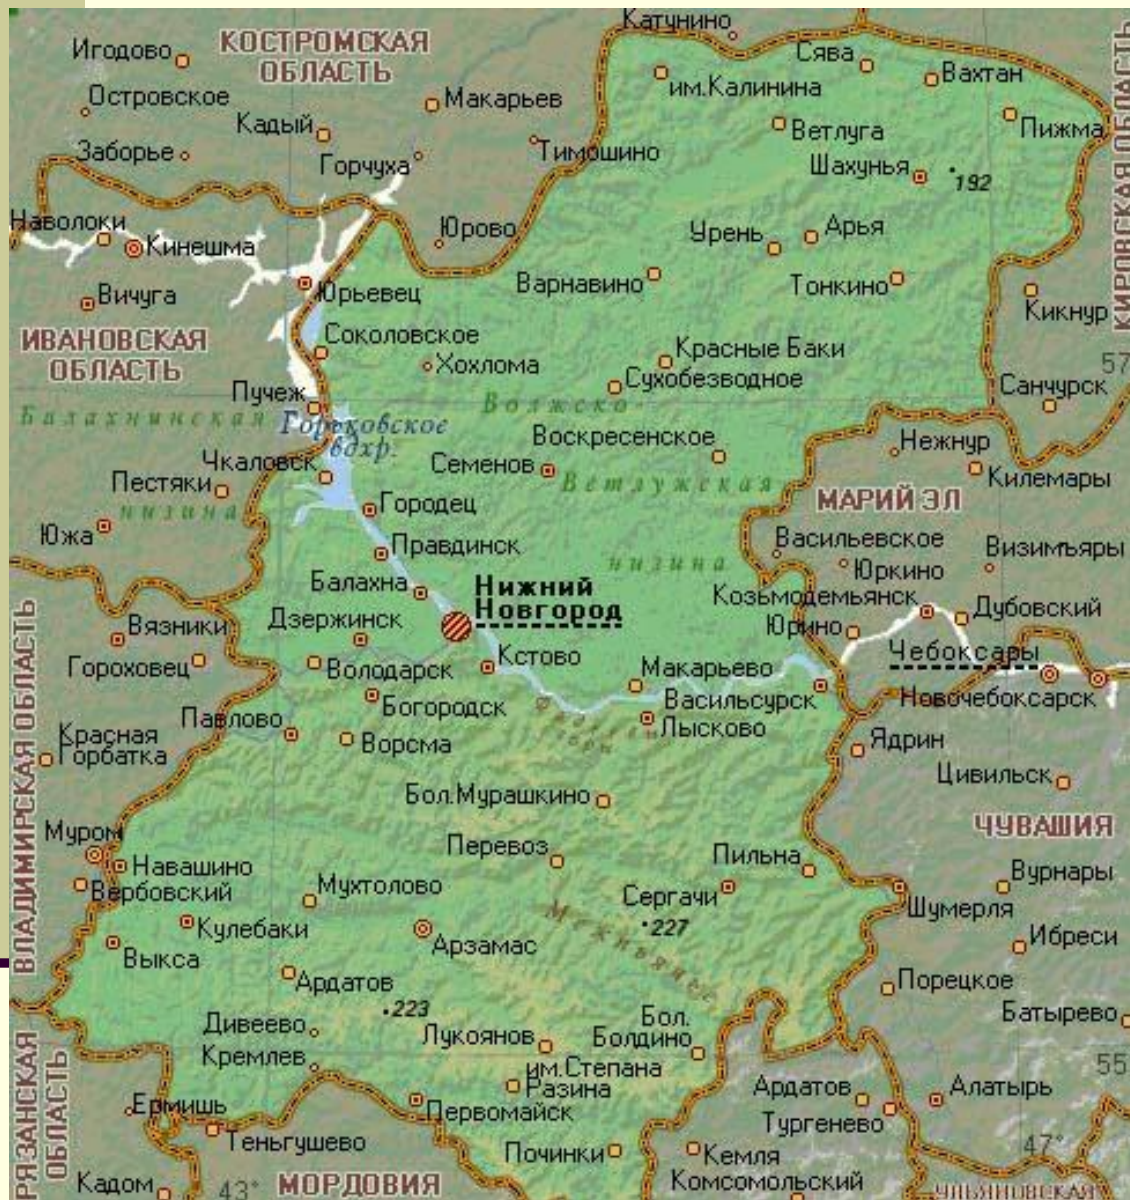

Нас ожидает большое увлекательное путешествие. И наше путешествие будет необычным: сначала вся Россия

От Дальнего Востока до Европы

От крайнего севера до жаркого юга

Затем нижегородская область, ее место в Российской Федерации

- **Нижегородская область** — субъект Российской Федерации — субъект Российской Федерации в центре Европейской части России — субъект Российской Федерации в центре Европейской части России. Входит в состав Приволжского федерального округа — субъект Российской Федерации в центре Европейской части России. Входит в состав Приволжского федерального округа. Административный центр — Нижний Новгород.
- Один из крупнейших регионов Центральной России. *Площадь* — 76 900 км², протяжённость с юго-запада на северо-восток — более 400 км.

- Площадь нашей области – 76,9 тыс. кв. км
- Население - 3627,1 тыс. человек.
- Городское население 78%.

- Административный центр – Нижний Новгород.
- Область входит в состав Приволжского федерального округа.

- Велика Россия, но наш край для нас – любимая ее частица. Нижегородская область расположена в центральной части Восточно-Европейской равнины.

Она граничит

- Наша область состоит из 48 районов, 28 городов, 71 поселка городского типа.