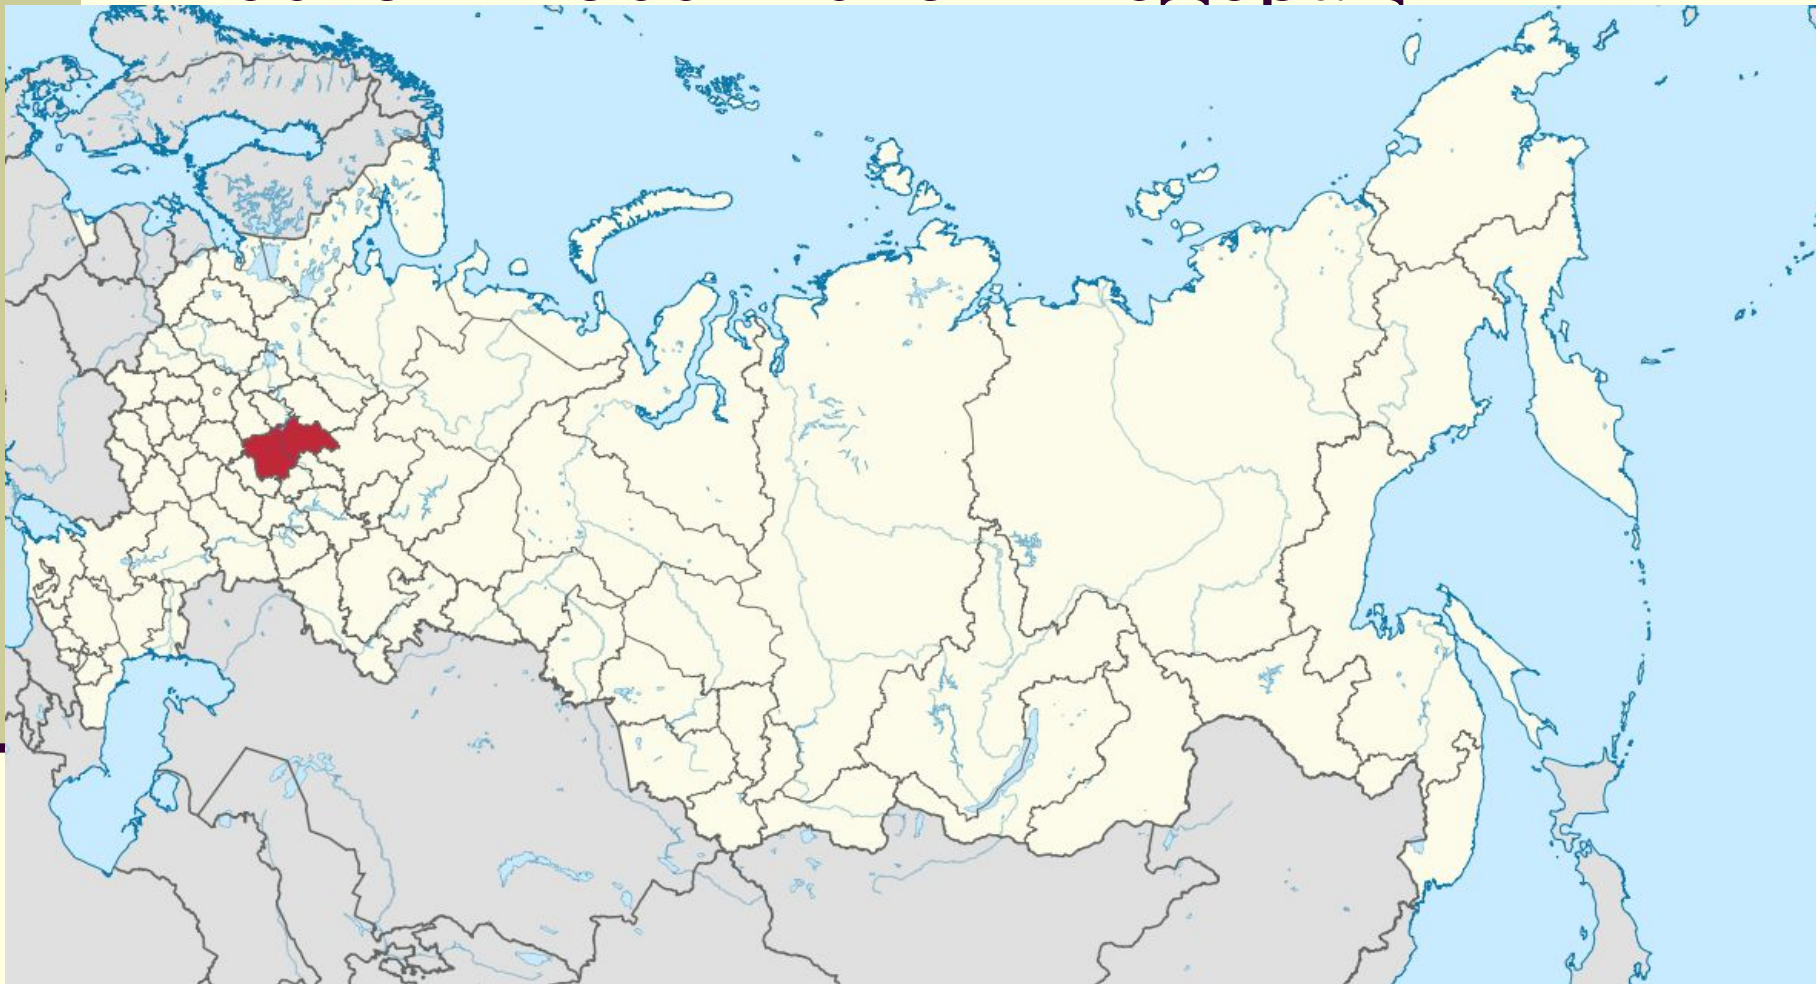

- С такой любовью относились наши предки к родной земле.

- Изучая историю Нижегородского края, его современную жизнь, мы познаем, откуда мы родом и кто мы такие сейчас.

Деревня Остреево

- И сегодня, начиная изучать новый предмет «Нижегородский край», мы вступаем на дорогу познания родного края, а значит, познания самого себя.

Нас ожидает большое увлекательное путешествие. И наше путешествие будет необычным: сначала вся Россия

От Дальнего Востока до Европы

От крайнего севера до жаркого юга

Затем нижегородская область, ее место в Российской Федерации

- **Нижегородская область** — субъект Российской Федерации — субъект Российской Федерации в центре Европейской части России — субъект Российской Федерации в центре Европейской части России. Входит в состав Приволжского федерального округа — субъект Российской Федерации в центре Европейской части России. Входит в состав Приволжского федерального округа. Административный центр — Нижний Новгород.
- Один из крупнейших регионов Центральной России. *Площадь* — 76 900 км², протяжённость с юго-запада на северо-восток — более 400 км.

- Велика Россия, но наш край для нас – любимая ее частица. Нижегородская область расположена в центральной части Восточно-Европейской равнины.

Она граничит

- Наша область состоит из 48 районов, 28 городов, 71 поселка городского типа.