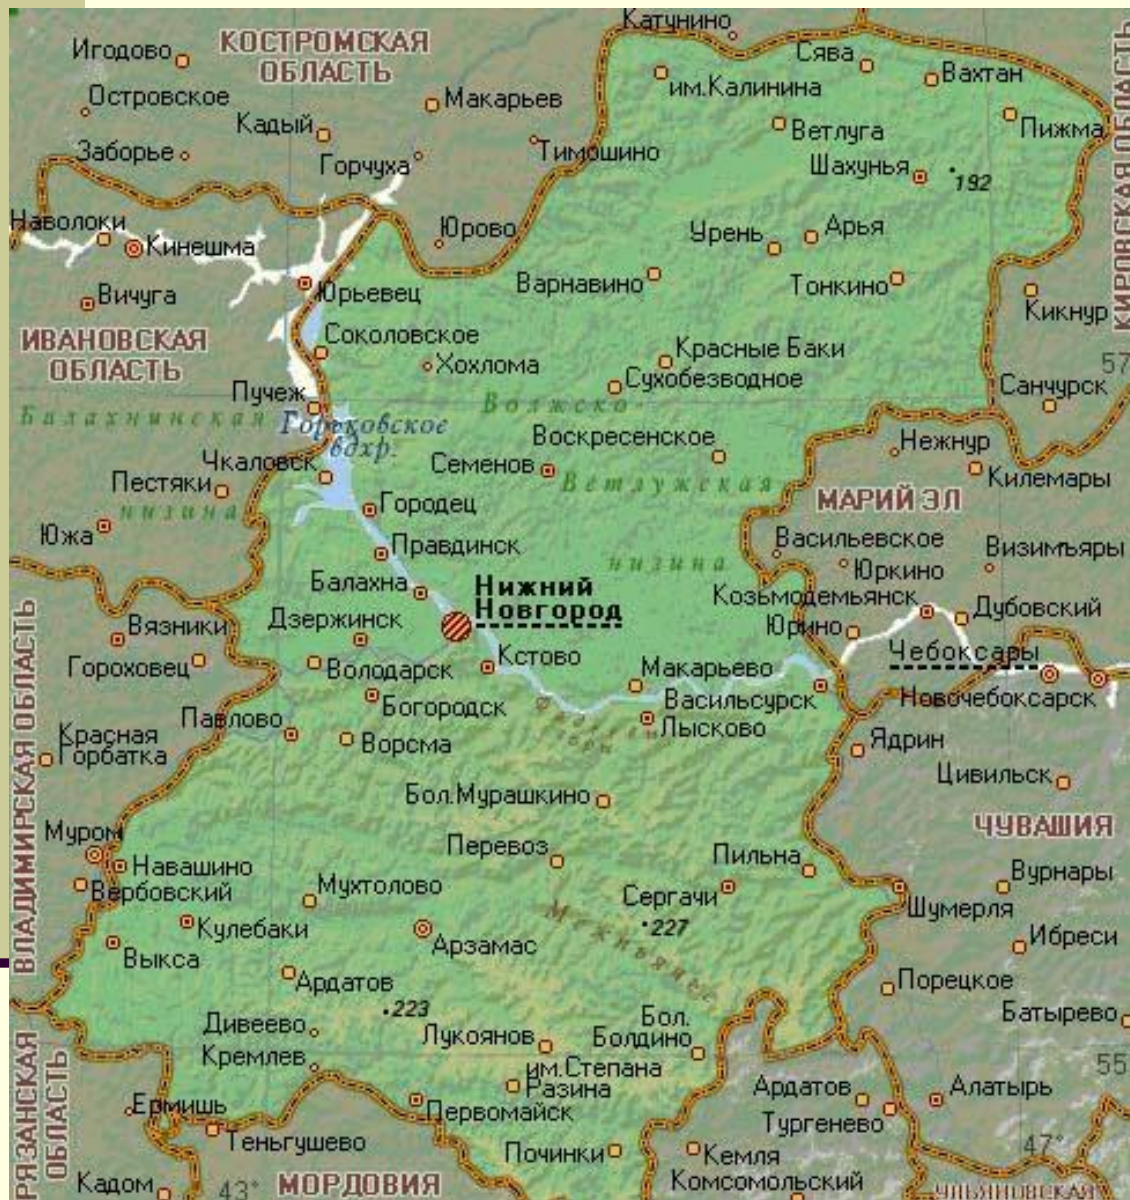

Нас ожидает большое увлекательное путешествие. И наше путешествие будет необычным: сначала вся Россия

От Дальнего Востока до Европы

От крайнего севера до жаркого юга

Затем нижегородская область, ее место в Российской Федерации

- **Нижегородская область** — субъект Российской Федерации — субъект Российской Федерации в центре Европейской части России — субъект Российской Федерации в центре Европейской части России. Входит в состав Приволжского федерального округа — субъект Российской Федерации в центре Европейской части России. Входит в состав Приволжского федерального округа. Административный центр — Нижний Новгород.
- Один из крупнейших регионов Центральной России. *Площадь* — 76 900 км², протяжённость с юго-запада на северо-восток — более 400 км.

- Велика Россия, но наш край для нас – любимая ее частица. Нижегородская область расположена в центральной части Восточно-Европейской равнины.

Она граничит

- Наша область состоит из 48 районов, 28 городов, 71 поселка городского типа.