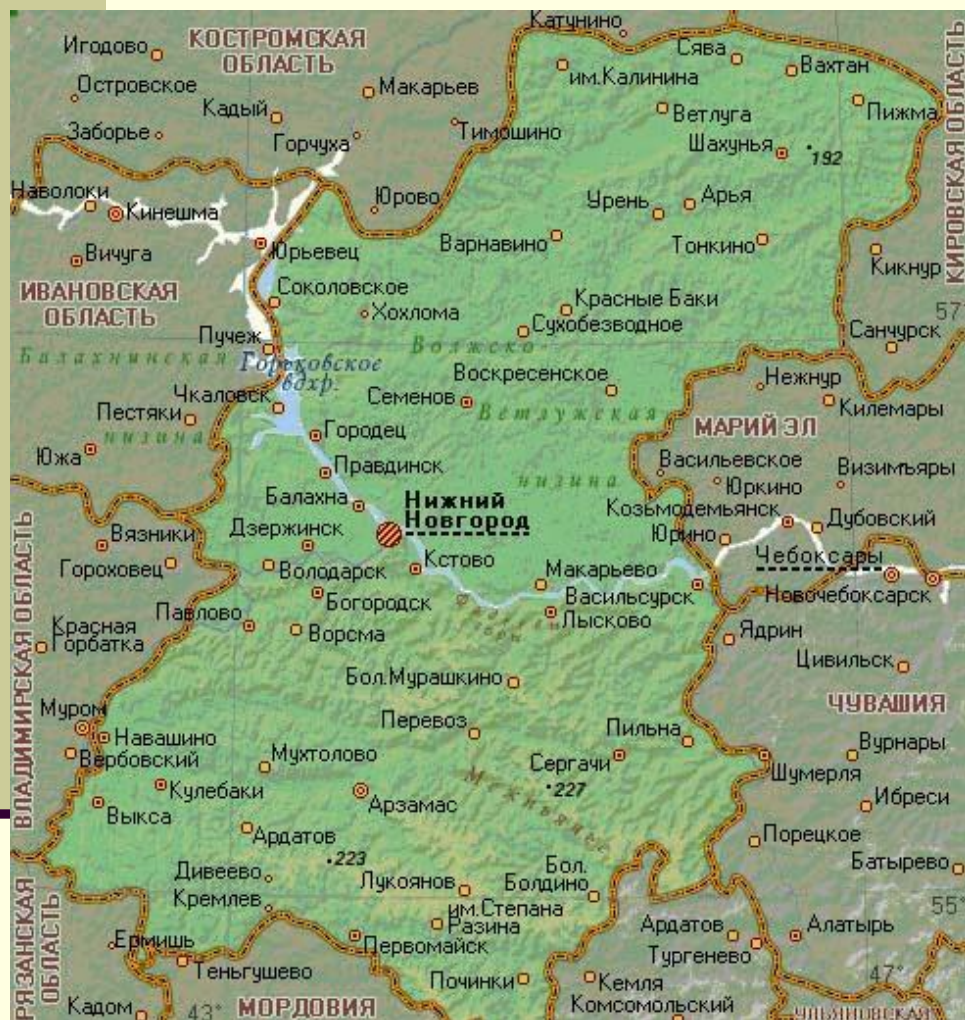

Нас ожидает большое увлекательное путешествие. И наше путешествие будет необычным: сначала вся Россия

От Дальнего Востока до Европы

От крайнего севера до жаркого юга

Затем нижегородская область, ее место в Российской Федерации

- **Нижегородская область** — субъект Российской Федерации — субъект Российской Федерации в центре Европейской части России — субъект Российской Федерации в центре Европейской части России. Входит в состав Приволжского федерального округа — субъект Российской Федерации в центре Европейской части России. Входит в состав Приволжского федерального округа. Административный центр — Нижний Новгород.
- Один из крупнейших регионов Центральной России. *Площадь* — 76 900 км², протяжённость с юго-запада на северо-восток — более 400 км.

- Велика Россия, но наш край для нас – любимая ее частица. Нижегородская область расположена в центральной части Восточно-Европейской равнины.

Она граничит

- Наша область состоит из 48 районов, 28 городов, 71 поселка городского типа.