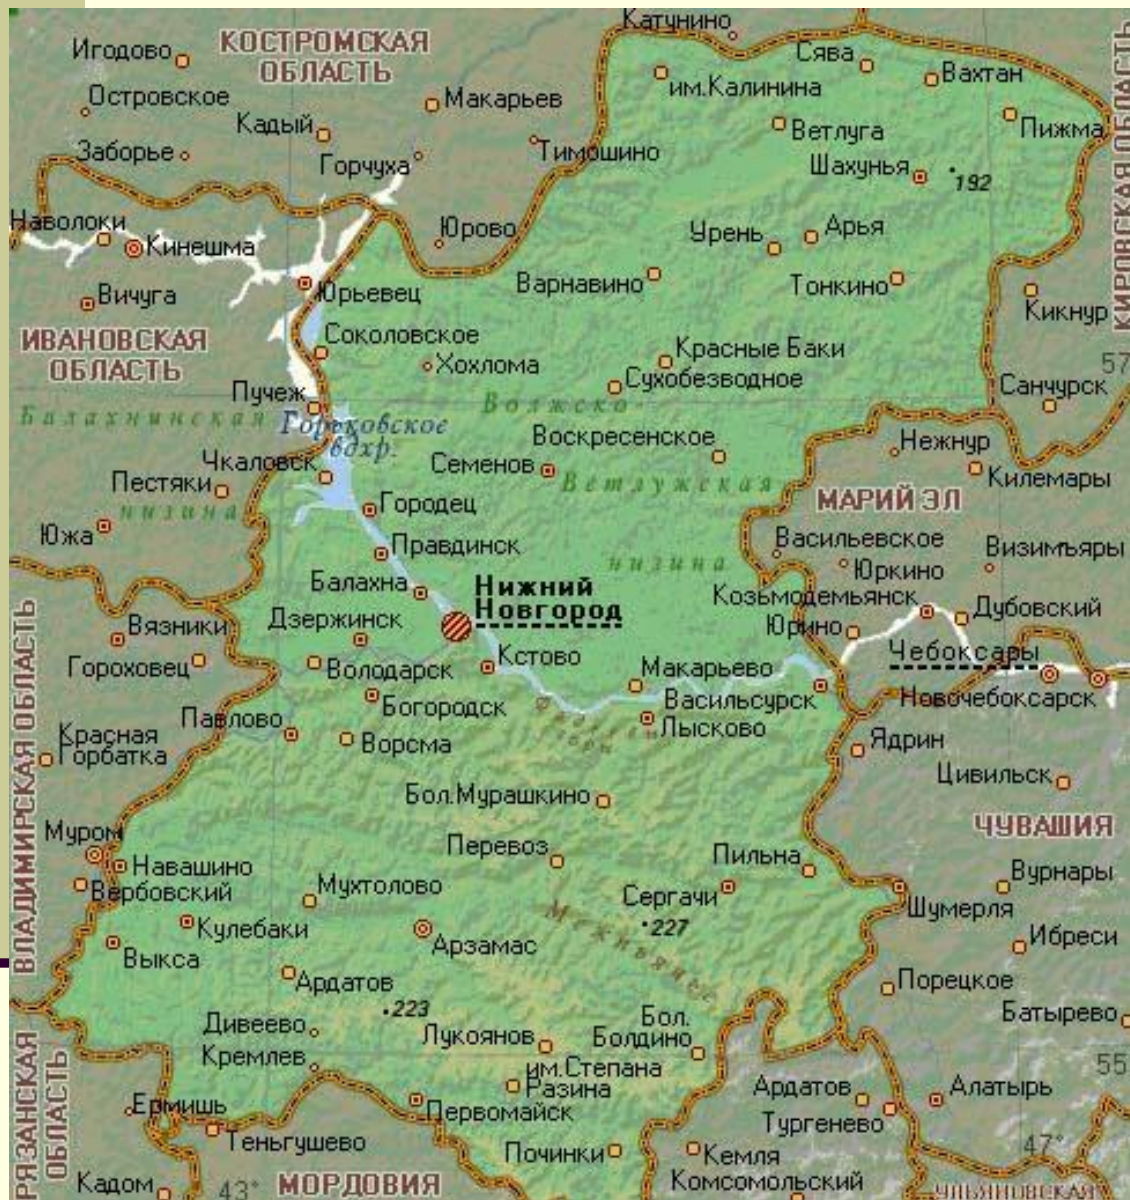

Нас ожидает большое увлекательное путешествие. И наше путешествие будет необычным: сначала вся Россия

От Дальнего Востока до Европы

От крайнего севера до жаркого юга

Затем нижегородская область, ее место в Российской Федерации

- **Нижегоро́дская о́бласть** — субъект Российской Федерации — субъект Российской Федерации в центре Европейской части России — субъект Российской Федерации в центре Европейской части России. Входит в состав Приволжского федерального округа — субъект Российской Федерации в центре Европейской части России. Входит в состав Приволжского федерального округа. Административный центр — Нижний Новгород.
- Один из крупнейших регионов Центральной России. *Площадь* — 76 900 км², протяжённость с юго-запада на северо-восток — более 400 км.

- Площадь нашей области – 76,9 тыс. кв. км
- Население - 3627,1 тыс. человек.
- Городское население 78%.

- Административный центр – Нижний Новгород.
- Область входит в состав Приволжского федерального округа.

- Велика Россия, но наш край для нас – любимая ее частица. Нижегородская область расположена в центральной части Восточно-Европейской равнины.

Она граничит

- Наша область состоит из 48 районов, 28 городов, 71 поселка городского типа.