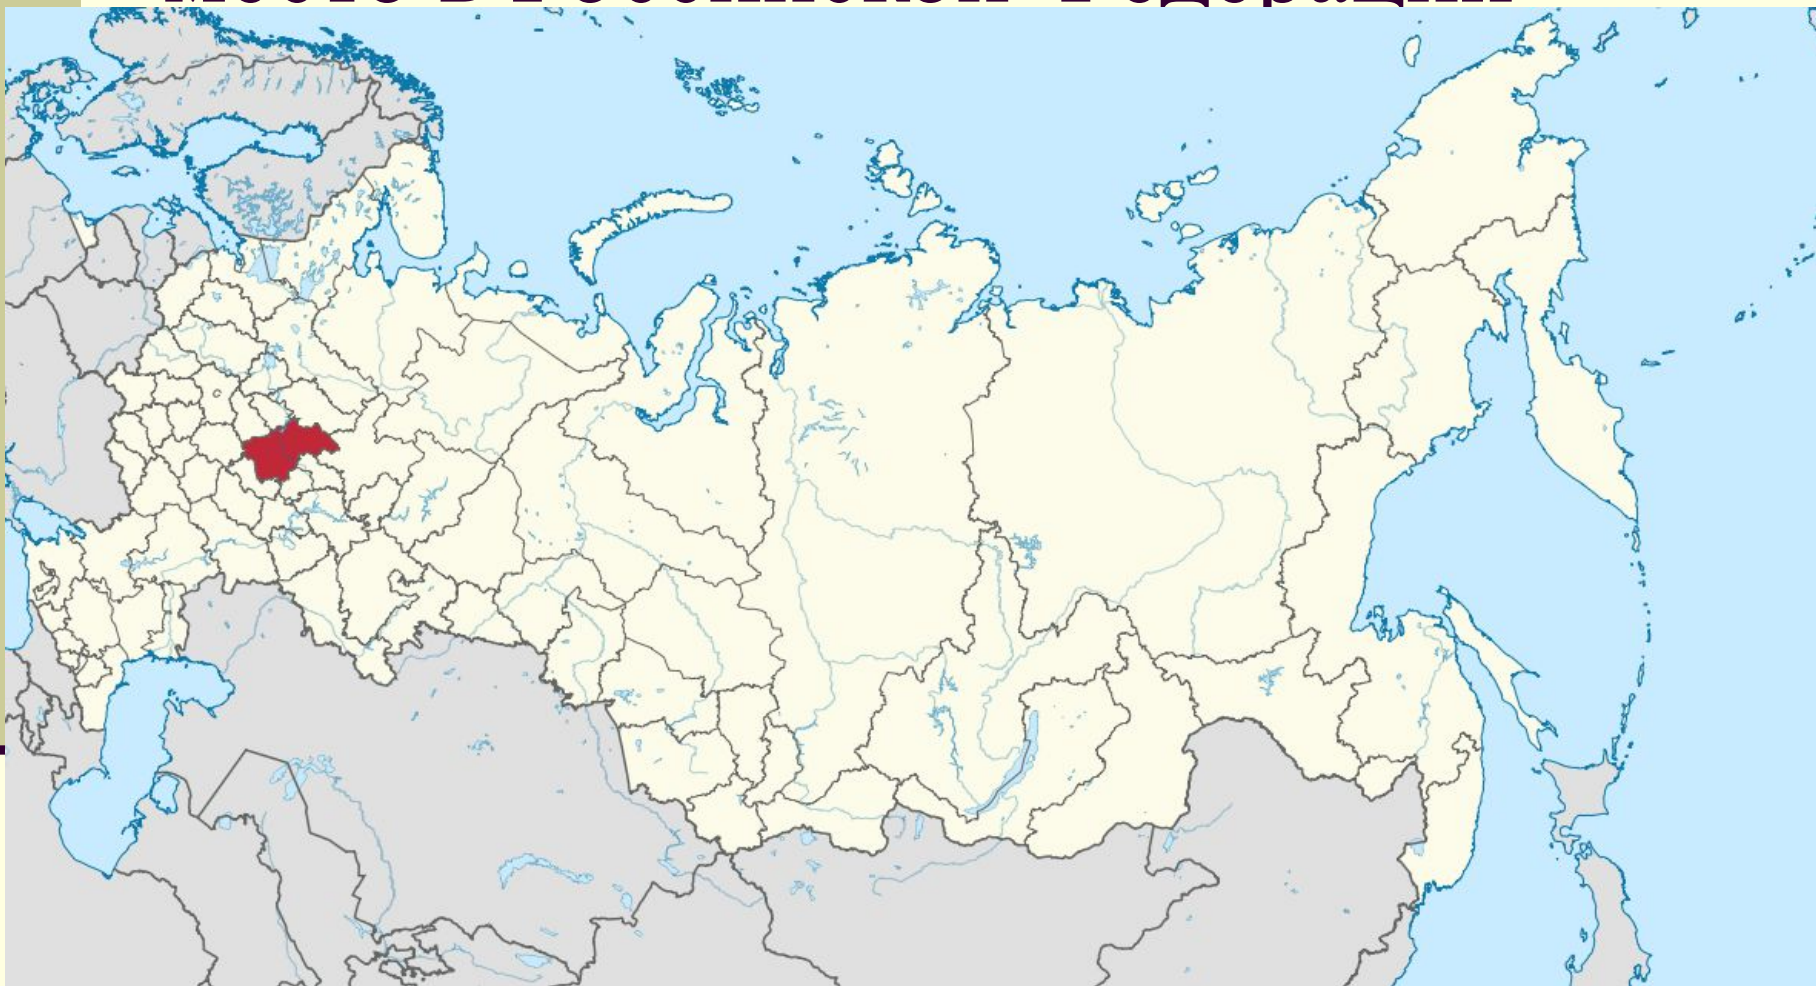

Нас ожидает большое увлекательное путешествие. И наше путешествие будет необычным: сначала вся Россия

От Дальнего Востока до Европы

От крайнего севера до жаркого юга

Затем нижегородская область, ее место в Российской Федерации

- **Нижегоро́дская о́бласть** — субъект Российской Федерации — субъект Российской Федерации в центре Европейской части России — субъект Российской Федерации в центре Европейской части России. Входит в состав Приволжского федерального округа — субъект Российской Федерации в центре Европейской части России. Входит в состав Приволжского федерального округа. Административный центр — Нижний Новгород.
- Один из крупнейших регионов Центральной России. *Площадь* — 76 900 км², протяжённость с юго-запада на северо-восток — более 400 км.

- Площадь нашей области – 76,9 тыс. кв. км
- Население - 3627,1 тыс. человек.
- Городское население 78%.

- Административный центр – Нижний Новгород.
- Область входит в состав Приволжского федерального округа.

- Велика Россия, но наш край для нас – любимая ее частица. Нижегородская область расположена в центральной части Восточно-Европейской равнины.

Она граничит

- Наша область состоит из 48 районов, 28 городов, 71 поселка городского типа.