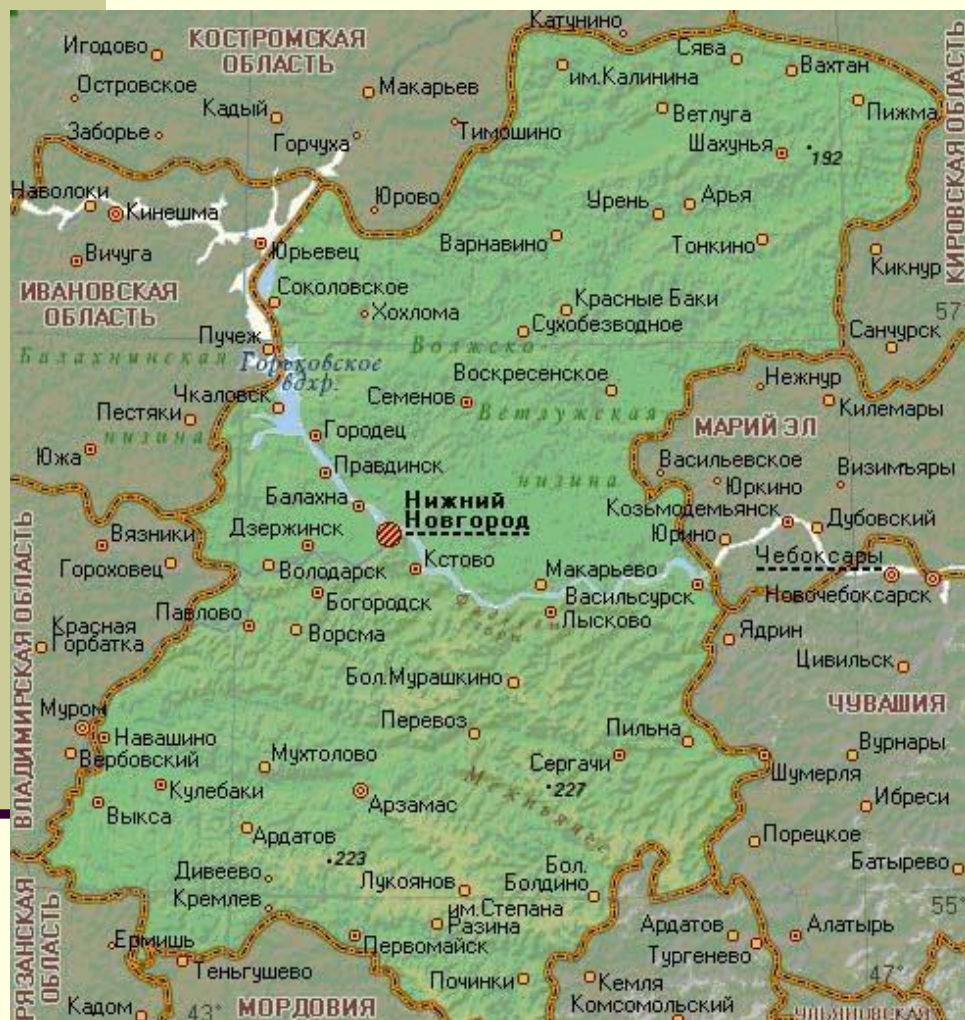

Нас ожидает большое увлекательное путешествие. И наше путешествие будет необычным: сначала вся Россия

От Дальнего Востока до Европы

От крайнего севера до жаркого юга

Затем нижегородская область, ее место в Российской Федерации

- **Нижегоро́дская о́бласть** — субъект Российской Федерации — субъект Российской Федерации в центре Европейской части России — субъект Российской Федерации в центре Европейской части России. Входит в состав Приволжского федерального округа — субъект Российской Федерации в центре Европейской части России. Входит в состав Приволжского федерального округа. Административный центр — Нижний Новгород.
- Один из крупнейших регионов Центральной России. *Площадь* — 76 900 км², протяжённость с юго-запада на северо-восток — более 400 км.

- Велика Россия, но наш край для нас – любимая ее частица. Нижегородская область расположена в центральной части Восточно-Европейской равнины.

Она граничит

- Наша область состоит из 48 районов, 28 городов, 71 поселка городского типа.