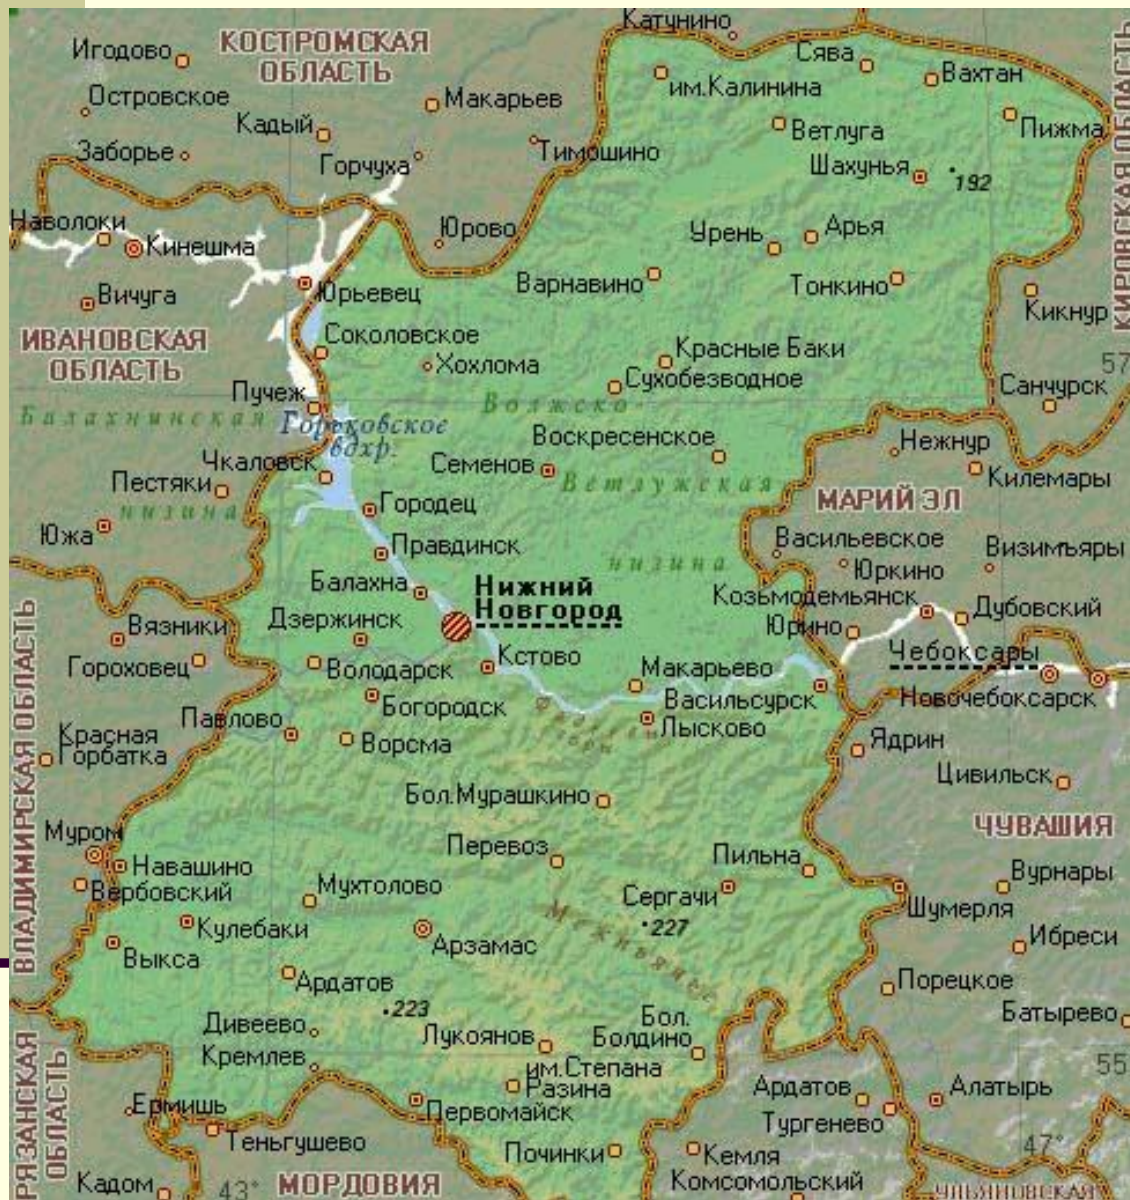

Нас ожидает большое увлекательное путешествие. И наше путешествие будет необычным: сначала вся Россия

От Дальнего Востока до Европы

От крайнего севера до жаркого юга

Затем нижегородская область, ее место в Российской Федерации

- **Нижегоро́дская о́бласть** — субъект Российской Федерации — субъект Российской Федерации в центре Европейской части России — субъект Российской Федерации в центре Европейской части России. Входит в состав Приволжского федерального округа — субъект Российской Федерации в центре Европейской части России. Входит в состав Приволжского федерального округа. Административный центр — Нижний Новгород.
- Один из крупнейших регионов Центральной России. *Площадь* — 76 900 км², протяжённость с юго-запада на северо-восток — более 400 км.

- Велика Россия, но наш край для нас – любимая ее частица. Нижегородская область расположена в центральной части Восточно-Европейской равнины.

Она граничит

- Наша область состоит из 48 районов, 28 городов, 71 поселка городского типа.