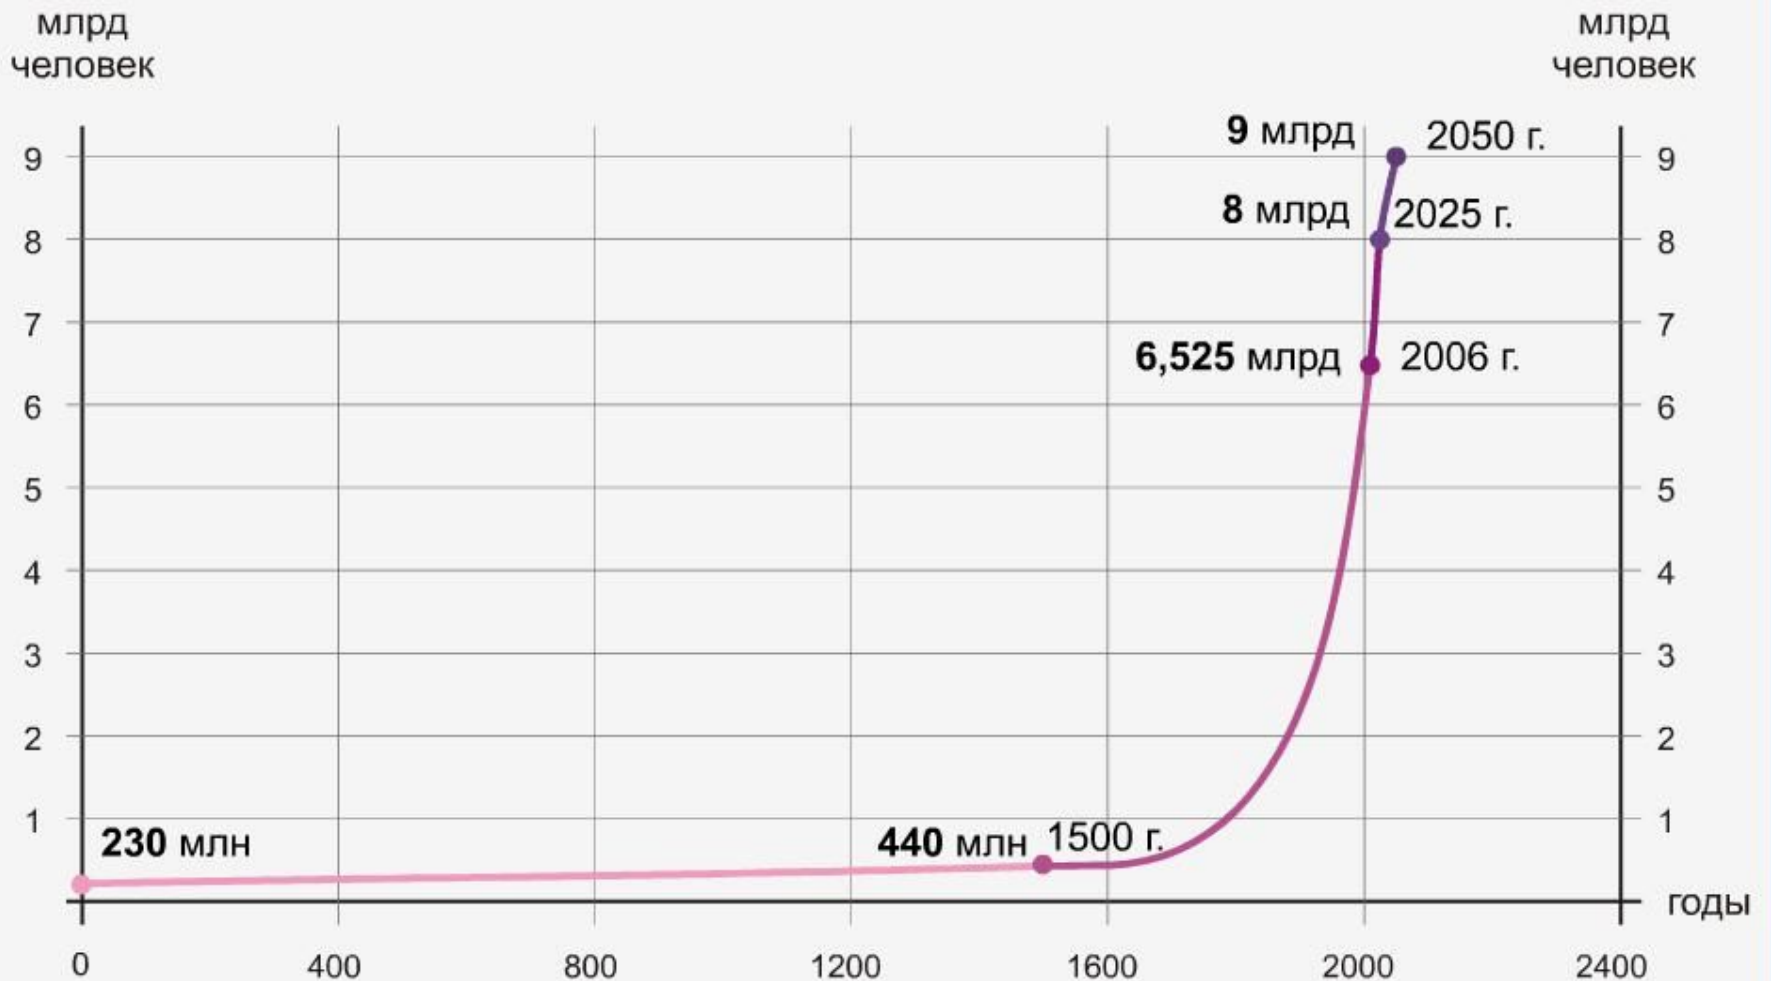

Численность населения и размещение людей на Земле

7 класс

Сегодня на уроке вы узнаете

- о численности населения Земли и ее изменениях во времени
- что такое естественный прирост населения и от чего он зависит
- что такое миграции людей и каковы их причины
- как размещено население на Земле

РОСТ ЧИСЛЕННОСТИ НАСЕЛЕНИЯ ЗЕМЛИ

Рост численности Земли в нашу эру.

Численность населения определяют по переписям

Причины, влияющие на численность населения

ЕСТЕСТВЕННЫЙ ПРИРОСТ НАСЕЛЕНИЯ – разница между числом родившихся и числом умерших людей за определенный промежуток времени.