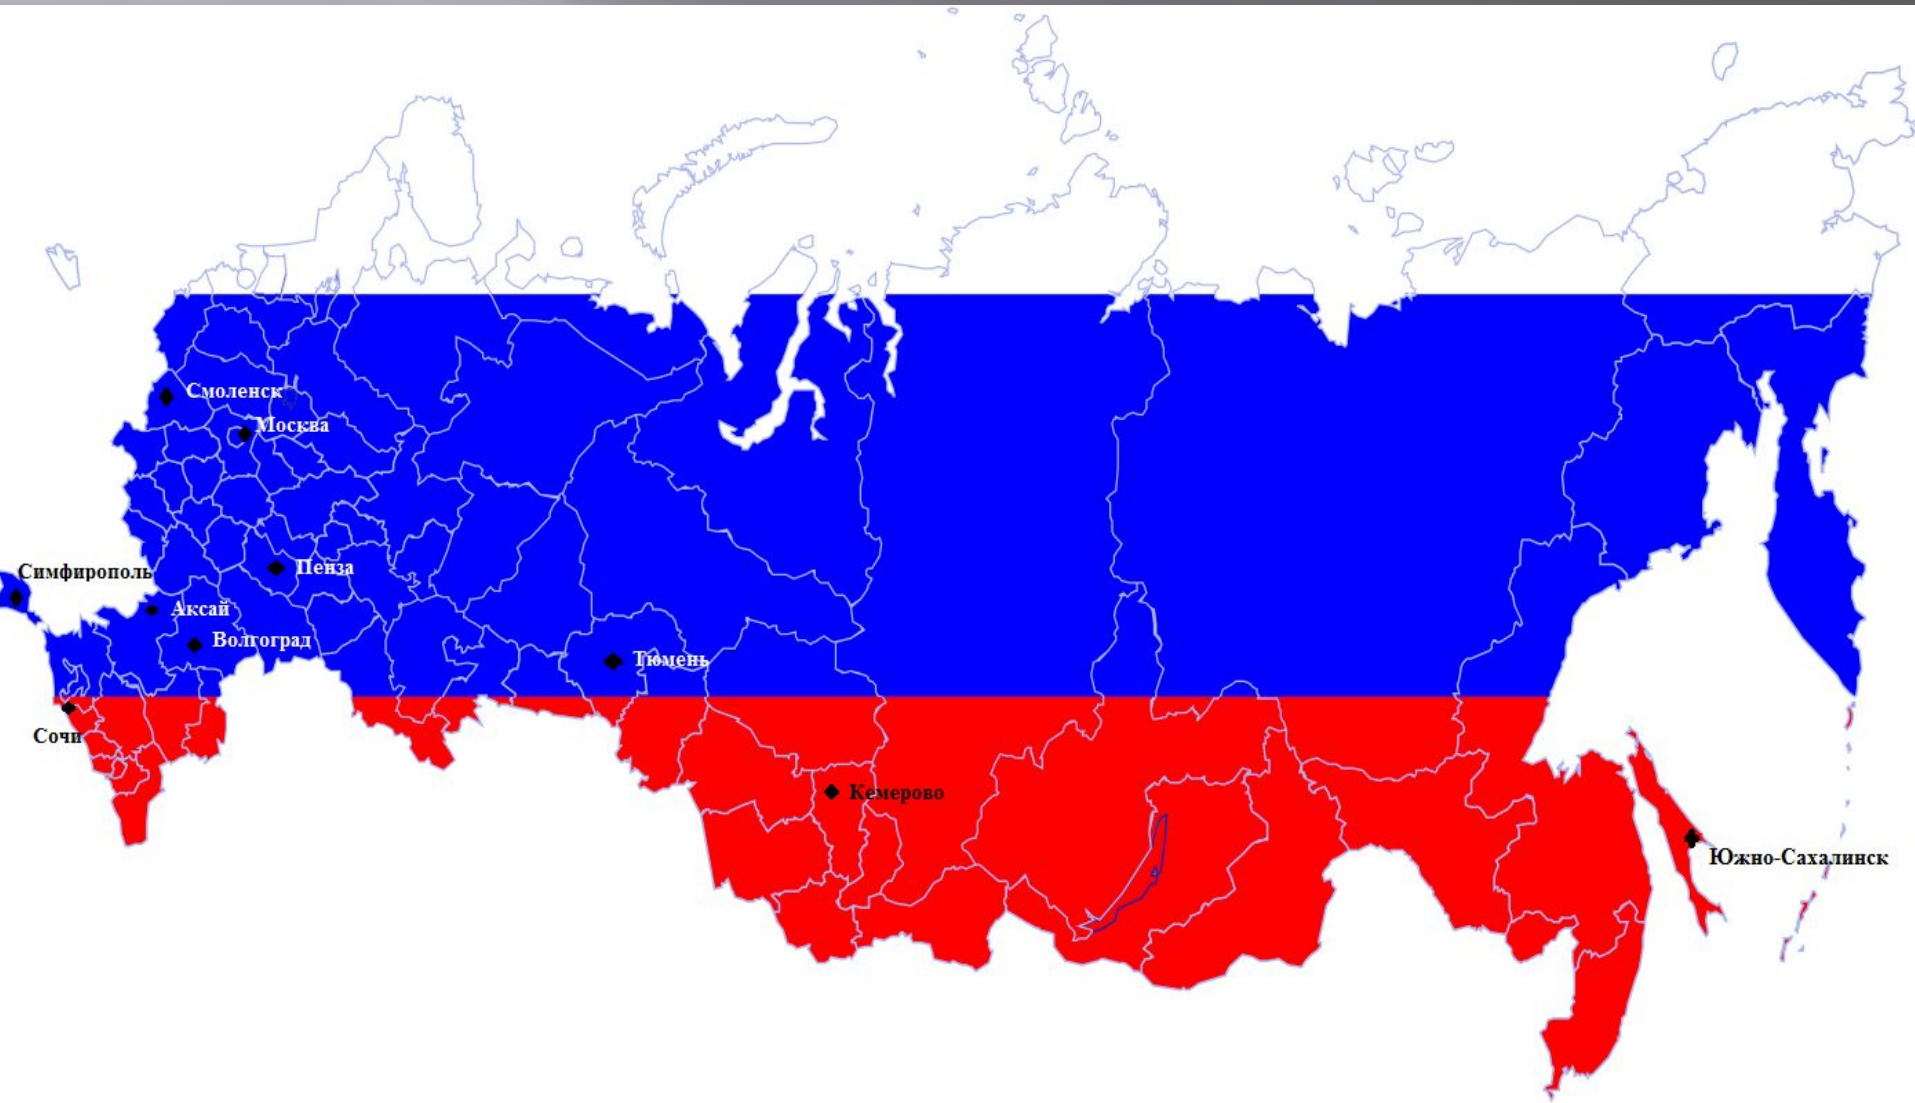

СТРАНИЦЫ ИСТОРИИ.

**С чего
начинается
Родина?**

Россия

РОСТОВСКАЯ
ОБЛАСТЬ

РОССИЯ

РОСТОВ-НА-ДОНУ

КРАСНОДАРСКИЙ
КРАЙ

РЕСПУБЛИКА
КАЛМЫКИЯ

СТАВРОПОЛЬСКИЙ
КРАЙ

Символика Ставропольского края

Герб Ставропольского края

Принят 15 мая 1997 года

Флаг Ставропольского края

Учрежден 15 мая 1997 года

КРАСНОДАРСКИЙ
КРАЙ

СТАВРОПОЛЬ

РЕСПУБЛИКА
КАЛМЫКИЯ

СТАВРОПОЛЬСКИЙ
КРАЙ

РЕСПУБЛИКА
ДАГЕСТАН

МИНЕРАЛЬНЫЕ ВОДЫ

1878

Ст. „Минеральные воды“

План участка земли Султан-Менгли Гирея, полученной им в дар от государя Александра I.

Ст. Минеральные воды.
Главная улица и „Змеиная гора“.