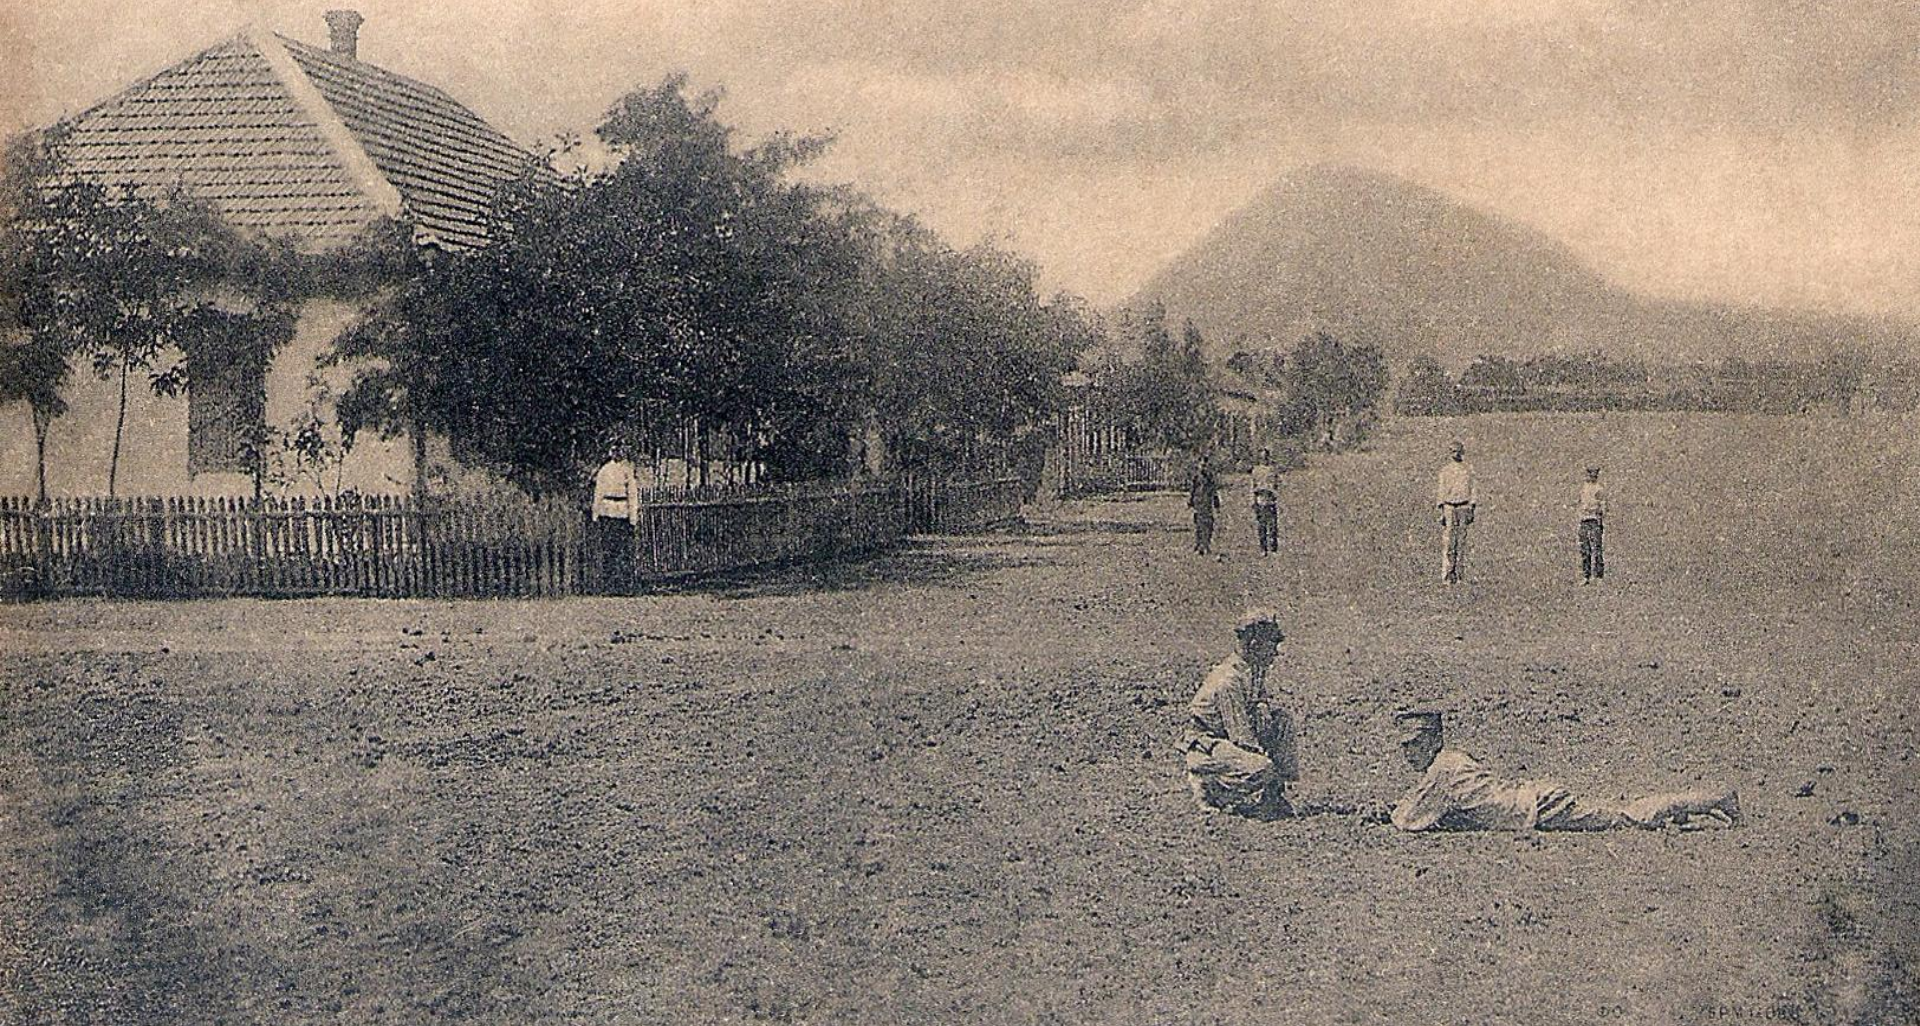

РЕСПУБЛИКА
КАЛМЫКИЯ

СТАВРОПОЛЬСКИЙ
КРАЙ

РЕСПУБЛИКА
ДАГЕСТАН

МИНЕРАЛЬНЫЕ ВОДЫ

1878

Ст. „Минеральные воды“

План участка земли Султан-Менгли Гирея, полученной им в дар от государя Александра I.

Ст. Минеральные воды.
Главная улица и „Змеиная гора“.