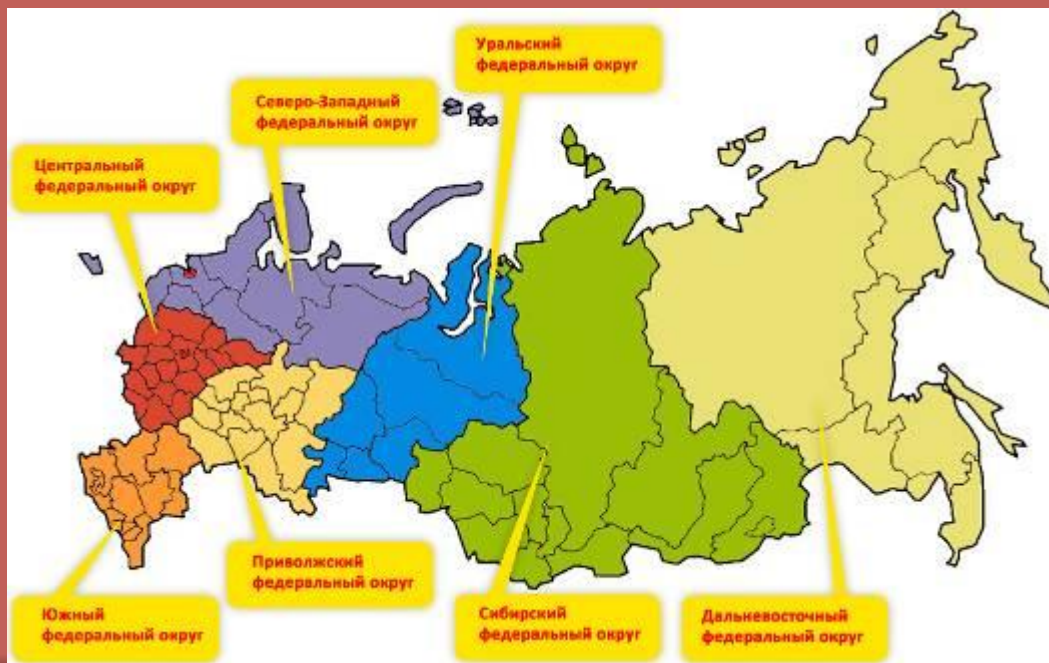

ФЕДЕРАЛЬНЫЕ УРОВНИ: I

I уровень – Президент РФ.

Президент РФ Владимир Путин

ФЕДЕРАЛЬНЫЕ УРОВНИ: II

- В мае 2000 г. по Указу Президента РФ В.В. Путина для укрепления эффективности государственной власти, совершенствования контроля за исполнением законов, Конституции России и решений федерального правительства были образованы семь федеральных округов, включавших все субъекты Федерации.
- Эти округа непосредственно подчинены Президенту через назначаемых в них полномочных представителей.
- В каждом округе выделен центр – крупнейший город.

ФЕДЕРАЛЬНЫЕ УРОВНИ: II

II уровень – Федеральные округа
(с центрами округов).

ФЕДЕРАЛЬНЫЕ УРОВНИ: II

Новый федеральный округ в России

Президент РФ Дмитрий Медведев принял решение о создании Северо-Кавказского федерального округа

- республики

- | | |
|--------------------------|------------------------------|
| 1 - Адыгя | 8 - Мордовия |
| 2 - Башкортостан | 9 - Северная Осетия - Алания |
| 3 - Ингушетия | 10 - Татарстан |
| 4 - Кабардино-Балкарская | 11 - Удмуртская |
| 5 - Калмыкия | 12 - Хакасия |
| 6 - Карачаево-Черкесская | 13 - Чеченская |
| 7 - Марий Эл | 14 - Чувашская |

- автономные округа

- края
- 1 - Ставропольский
- города федерального назначения
- 1 - Москва
- автономная область

ФЕДЕРАЛЬНЫЕ УРОВНИ:IV

IV уровень - Местный уровень

Города Алтайского края

Барнаул – центр Алтайского края