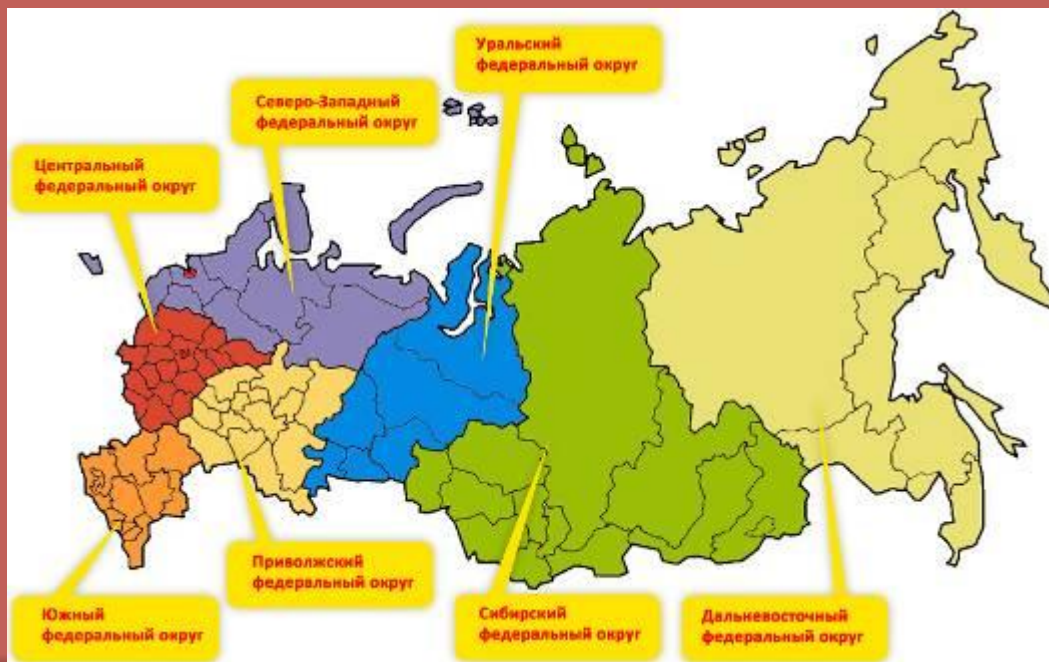

Герб Тульской губернии

Герб Томской губернии

ФЕДЕРАЛЬНЫЕ УРОВНИ

- Задание: По схеме (рис. 15 на с. 51) познакомьтесь с административно-территориальным устройством России (данные на 2008 год).
- Выполни задание на с. 50 учебника (на левом поле).

ФЕДЕРАЛЬНЫЕ УРОВНИ: I

I уровень – Президент РФ.

Президент РФ Владимир Путин

ФЕДЕРАЛЬНЫЕ УРОВНИ: II

- В мае 2000 г. по Указу Президента РФ В.В. Путина для укрепления эффективности государственной власти, совершенствования контроля за исполнением законов, Конституции России и решений федерального правительства были образованы семь федеральных округов, включавших все субъекты Федерации.
- Эти округа непосредственно подчинены Президенту через назначаемых в них полномочных представителей.
- В каждом округе выделен центр – крупнейший город.

ФЕДЕРАЛЬНЫЕ УРОВНИ: II

II уровень – Федеральные округа
(с центрами округов).

ФЕДЕРАЛЬНЫЕ УРОВНИ: II

Новый федеральный округ в России

Президент РФ Дмитрий Медведев принял решение о создании Северо-Кавказского федерального округа

- республики

- | | |
|--------------------------|------------------------------|
| 1 - Адыгя | 8 - Мордовия |
| 2 - Башкортостан | 9 - Северная Осетия - Алания |
| 3 - Ингушетия | 10 - Татарстан |
| 4 - Кабардино-Балкарская | 11 - Удмуртская |
| 5 - Калмыкия | 12 - Хакасия |
| 6 - Карачаево-Черкесская | 13 - Чеченская |
| 7 - Марий Эл | 14 - Чувашская |