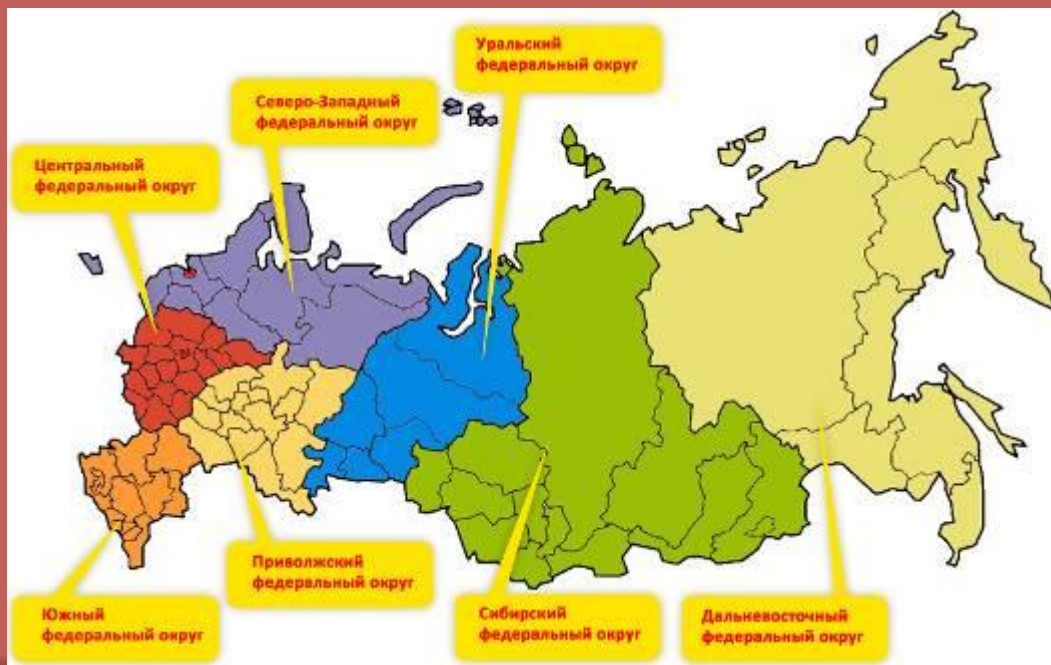

Герб Тульской губернии

Герб Томской губернии

ФЕДЕРАЛЬНЫЕ УРОВНИ

- Задание: По схеме (рис. 15 на с. 51) познакомьтесь с административно-территориальным устройством России (данные на 2008 год).
- Выполни задание на с. 50 учебника (на левом поле).

ФЕДЕРАЛЬНЫЕ УРОВНИ: I

I уровень – Президент РФ.

Президент РФ Владимир Путин

ФЕДЕРАЛЬНЫЕ УРОВНИ: II

- В мае 2000 г. по Указу Президента РФ В.В. Путина для укрепления эффективности государственной власти, совершенствования контроля за исполнением законов, Конституции России и решений федерального правительства были образованы семь федеральных округов, включавших все субъекты Федерации.
- Эти округа непосредственно подчинены Президенту через назначаемых в них полномочных представителей.
- В каждом округе выделен центр – крупнейший город.

ФЕДЕРАЛЬНЫЕ УРОВНИ: II

II уровень – Федеральные округа
(с центрами округов).

ФЕДЕРАЛЬНЫЕ УРОВНИ: II

Новый федеральный округ в России

Президент РФ Дмитрий Медведев принял решение о создании Северо-Кавказского федерального округа

- республики

- | | |
|--------------------------|------------------------------|
| 1 - Адыгя | 8 - Мордовия |
| 2 - Башкортостан | 9 - Северная Осетия - Алания |
| 3 - Ингушетия | 10 - Татарстан |
| 4 - Кабардино-Балкарская | 11 - Удмуртская |
| 5 - Калмыкия | 12 - Хакасия |
| 6 - Карачаево-Черкесская | 13 - Чеченская |
| 7 - Марий Эл | 14 - Чувашская |