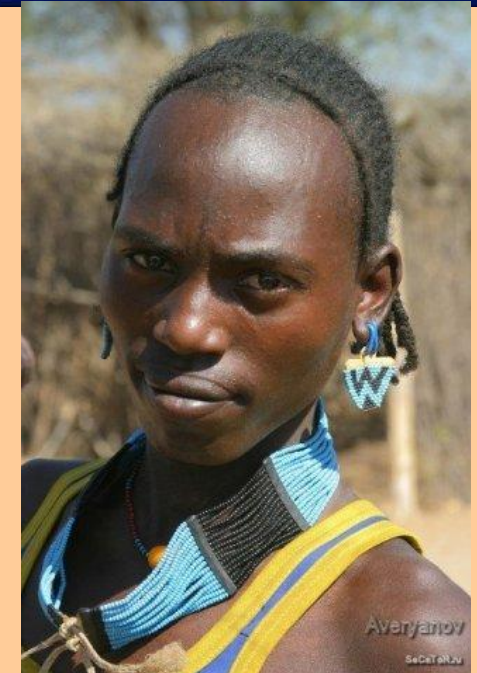

А Ф Р И К А

A photograph of a desert landscape. In the foreground, there is a calm body of water reflecting the scene. A line of lush green vegetation, including several tall palm trees and dense bushes, runs across the middle ground. Behind the vegetation, the landscape consists of rolling sand dunes under a warm, golden light, suggesting a sunset or sunrise. The overall color palette is dominated by warm tones of orange, yellow, and brown, contrasted with the green of the plants.

Расы

Негроидная

Европеоид
ная

Народы Северной Африки

ПРЕДСТАВИТЕЛИ ЕВРОПЕОИДНОЙ РАСЫ:

- ❖ **АРАБСКИЕ НАРОДЫ.** Говорят на арабском языке. Это египтяне, ливийцы, алжирцы.
- ❖ **БЕРБЕРЫ** – говорят на берберском языке.

Поселение пигмеев

Проживают в экваториальных лесах

Народы Тропической Африки

ПРЕДСТАВИТЕЛИ МОНГОЛОИДНОЙ РАСЫ:

□ Бушмены и готтентоты.

Характерные черты:

- ✓ Желто-коричневый цвет кожи,
- ✓ Широкое плоское лицо
- ✓ Невысокий рост

Народы Тропической Африки

ЭФИОПЫ – ПРОМЕЖУТОЧНАЯ РАСА.

Характерные черты:

- ✓ Кожа более светлая, но с красноватым отливом

Население Юга Африки

ПРИШЛОЕ НАСЕЛЕНИЕ –

- ❖ АФРИКАНЕРЫ,
- ❖ БУРЫ- потомки переселенцев из Европы