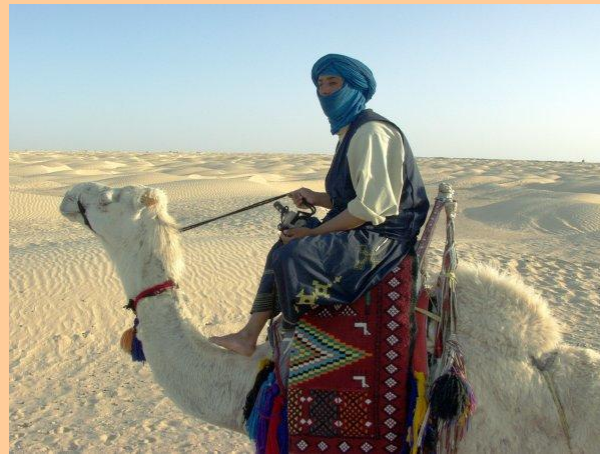

А Ф Р И К А

A photograph of a desert landscape. In the foreground, there is a calm body of water reflecting the scene. A line of lush green vegetation, including several tall palm trees and dense bushes, runs across the middle ground. Behind the vegetation, the landscape consists of rolling sand dunes under a warm, golden light, suggesting a sunset or sunrise. The overall color palette is dominated by warm tones of orange, yellow, and brown, contrasted with the green of the plants.

Учитель географии МОУ СОШ № 27
г. Нижнего Новгорода
Ларичева Е.И.

1. Представители какой природной зоны представлены на фото?

2. Эта природная зона занимает 40 % материка. Характерна смена сухого и влажного периодов. Это царство копытных животных.

Расы

Негроидная

Европеоид
ная

Народы Северной Африки

ПРЕДСТАВИТЕЛИ ЕВРОПЕОИДНОЙ РАСЫ:

- ❖ **АРАБСКИЕ НАРОДЫ.** Говорят на арабском языке. Это египтяне, ливийцы, алжирцы.
- ❖ **БЕРБЕРЫ** – говорят на берберском языке.

Характерные черты:

- ✓ Смуглая кожа,
- ✓ Темные прямые волосы,
- ✓ Темные глаза,
- ✓ Удлиненный череп,
- ✓ Узкий нос,
- ✓ Овальное лицо

Арабские города

Египет

Поселение берберов

Народы Тропической Африки

ПРЕДСТАВИТЕЛИ НЕГРОИДНОЙ РАСЫ:
Кожа черная, волосы густые, курчавые,
большие губы, нос широкий