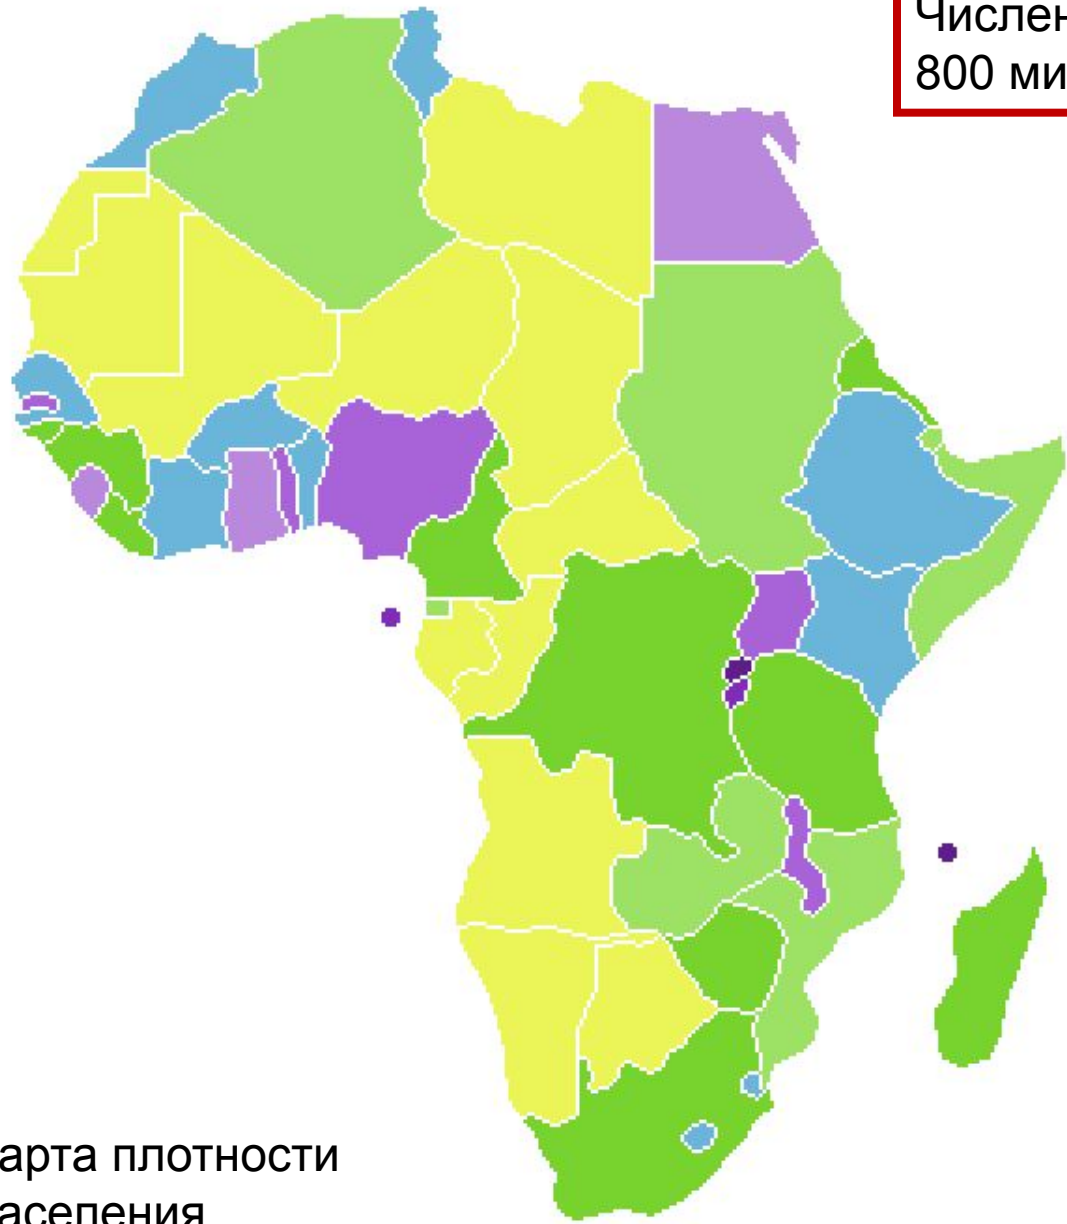

Африка

Население

Африка является прародиной человека. В 1994 г. в Эфиопии ученые установили возраст останков древнейшего человека – около 4 млн. лет. Современный человек появился 11 тыс. лет.

Монголоид
ная

Народы Тропической Африки

ЭФИОПЫ – ПРОМЕЖУТОЧНАЯ РАСА.

Характерные черты:

- ✓ Кожа более светлая, но с красноватым отливом

Население Юга Африки

ПРИШЛОЕ НАСЕЛЕНИЕ –

- ❖ АФРИКАНЕРЫ,
- ❖ БУРЫ- потомки переселенцев из Европы

Численность и размещение населения

Численность населения Африки
800 миллионов человек

Карта плотности населения

Географическая Карта АФРИКИ

**В Африке
находится
около 60 стран**

**У всех жителей
Африки свои
традиции, свой
язык, своя
культура, своя
история**

Регионы Африки