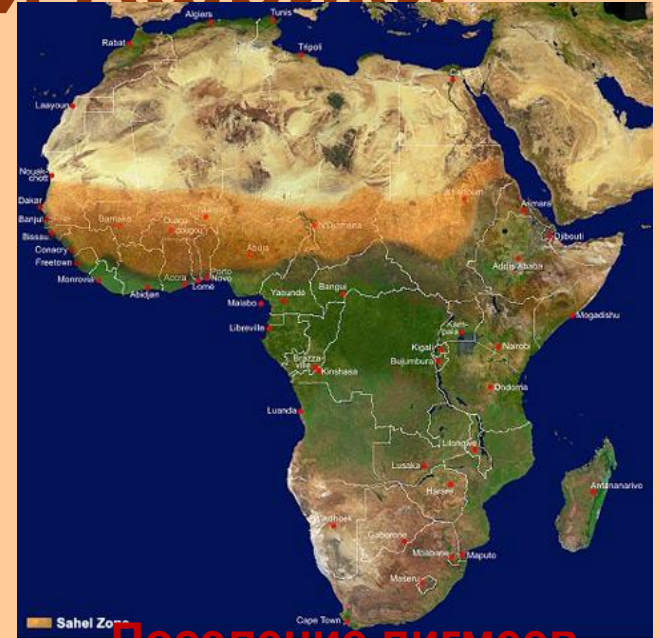

**Арабские города**

**Египет**

**Поселение берберов**

# Народы Тропической Африки

**ПРЕДСТАВИТЕЛИ НЕГРОИДНОЙ РАСЫ:**  
Кожа черная, волосы густые, курчавые,  
большие губы, нос широкий

**Тутси, химми, нилоты – самые высокие  
люди в мире. Средний рост – 180 – 200 см**

# Народы Тропической Африки

ПРЕДСТАВИТЕЛИ НЕГРОИДНОЙ РАСЫ:

□ Пигмеи – самые малорослые люди на Земле. Средний рост ниже 150 см.

Поселение пигмеев

Проживают в экваториальных лесах