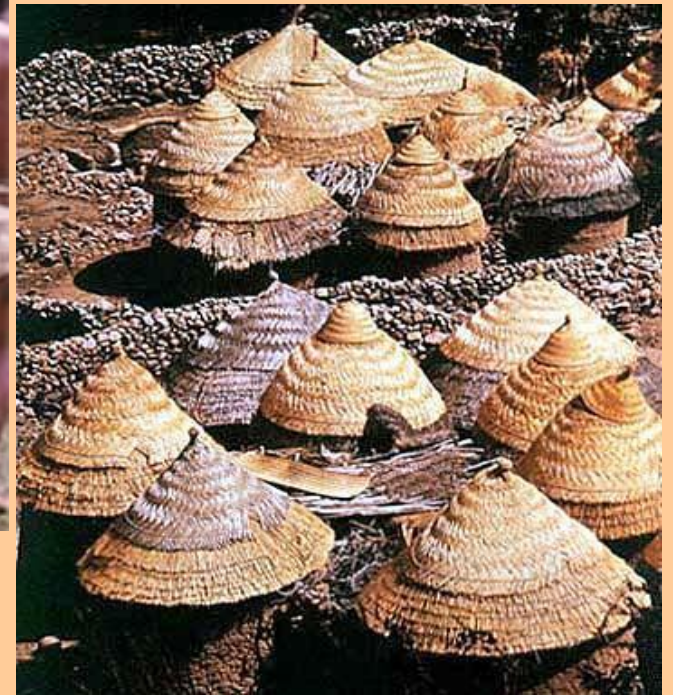

Поселение пигмеев

Проживают в экваториальных лесах

Народы Тропической Африки

ПРЕДСТАВИТЕЛИ МОНГОЛОИДНОЙ РАСЫ:

□ Бушмены и готтентоты.

Характерные черты:

- ✓ Желто-коричневый цвет кожи,
- ✓ Широкое плоское лицо
- ✓ Невысокий рост