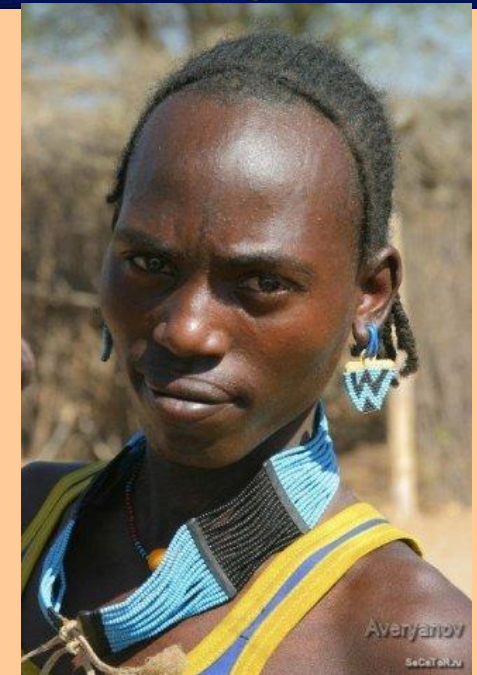

Народы Тропической Африки

ЭФИОПЫ – ПРОМЕЖУТОЧНАЯ РАСА.

Характерные черты:

- ✓ Кожа более светлая, но с красноватым отливом