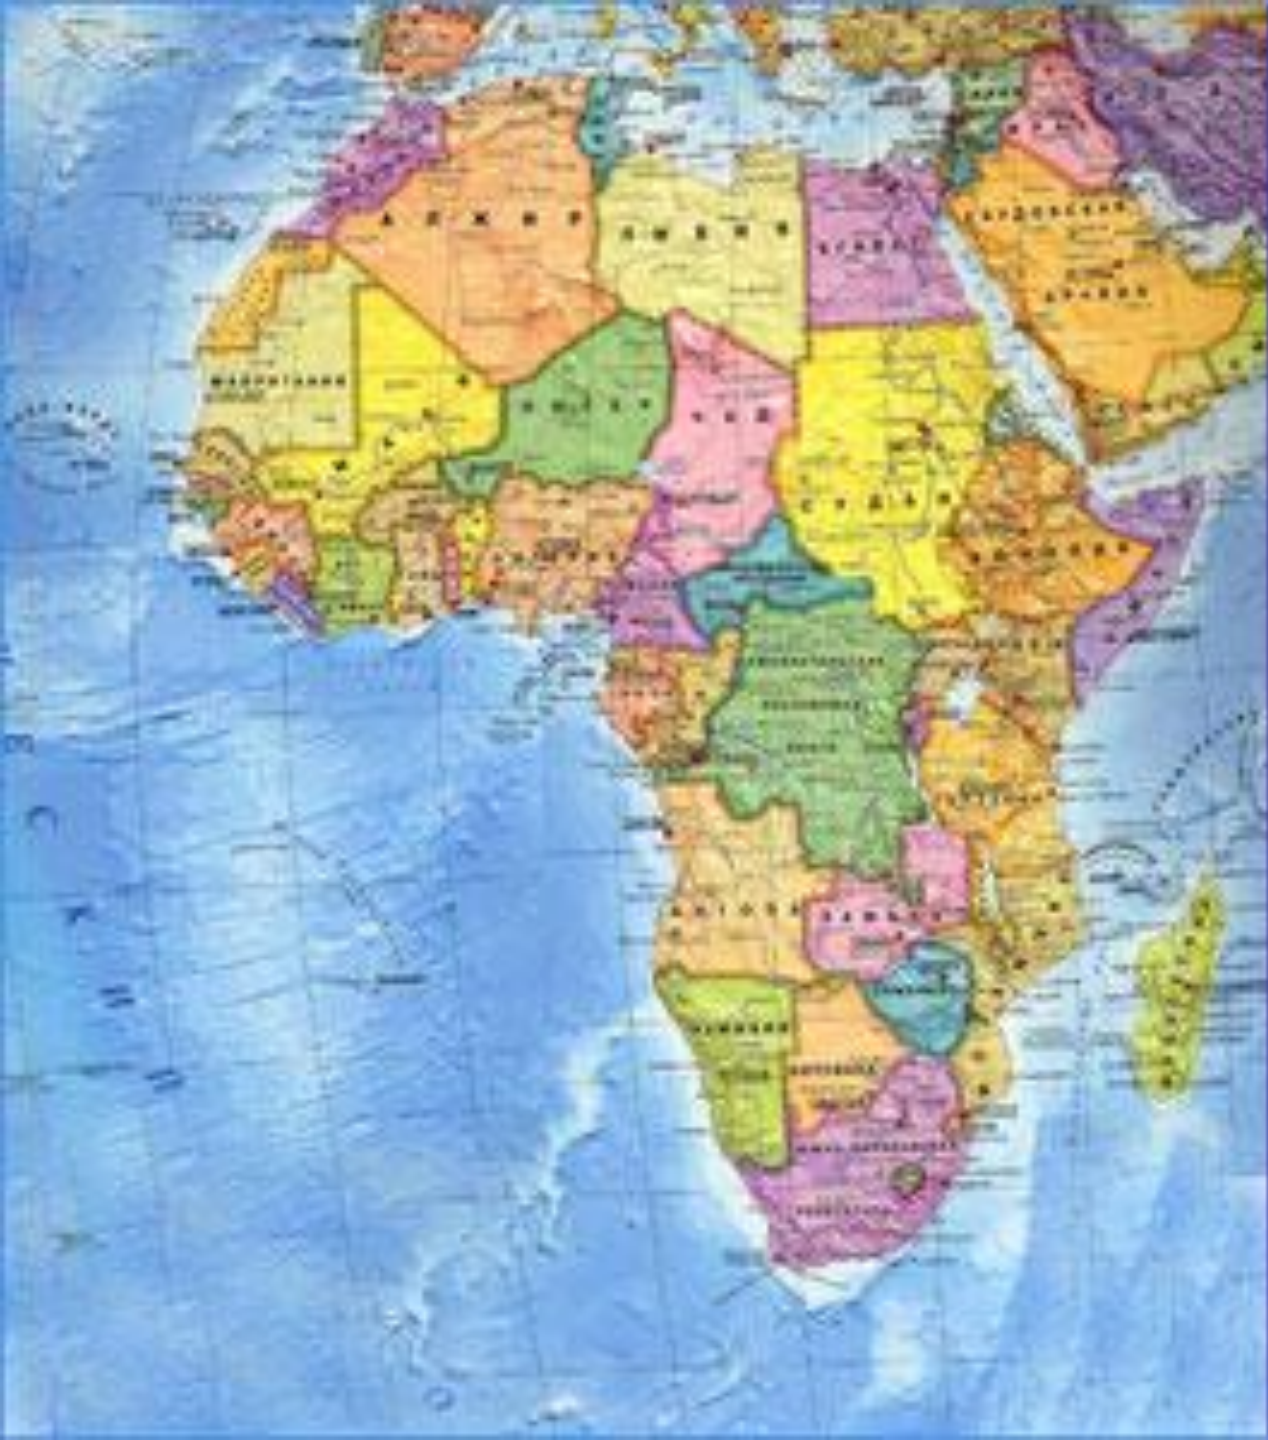

Карта плотности населения

Географическая Карта АФРИКИ

**В Африке
находится
около 60 стран**

**У всех жителей
Африки свои
традиции, свой
язык, своя
культура, своя
история**