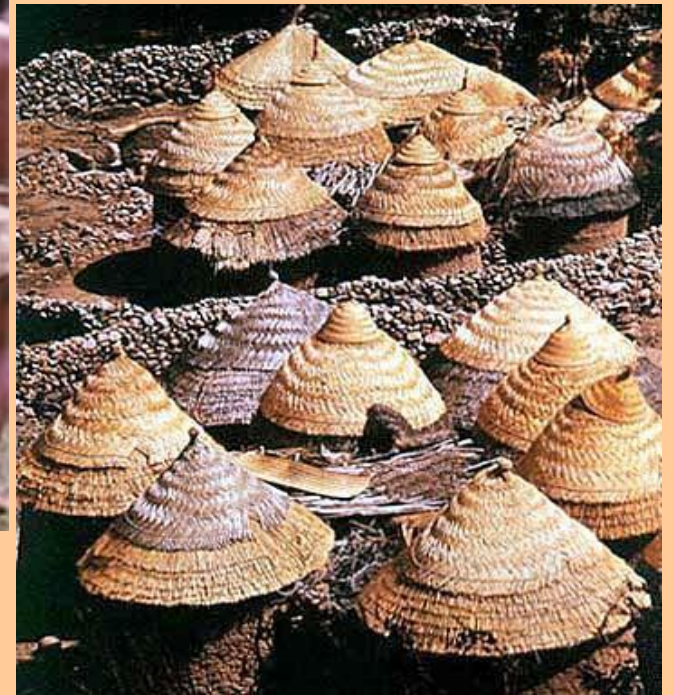

# Народы Тропической Африки

ПРЕДСТАВИТЕЛИ НЕГРОИДНОЙ РАСЫ:

□ Пигмеи – самые малорослые люди на Земле. Средний рост ниже 150 см.

Поселение пигмеев

Проживают в экваториальных лесах