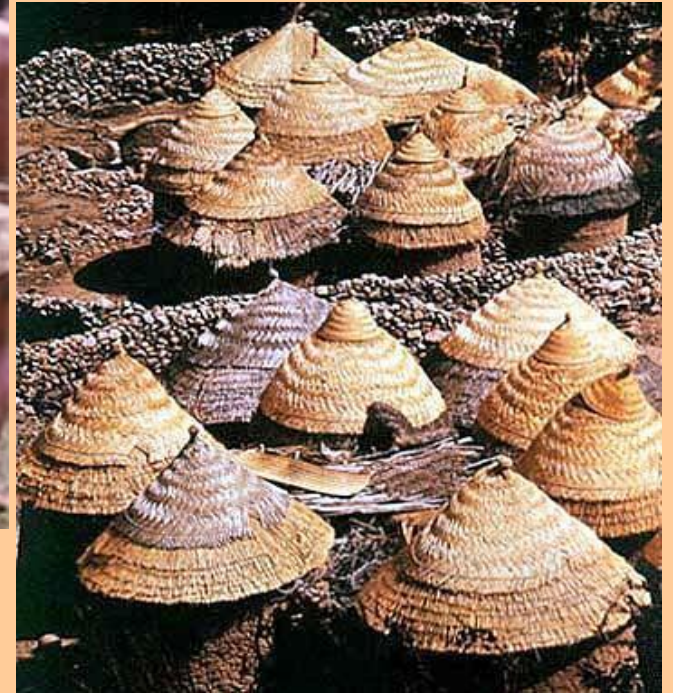

# Народы Тропической Африки

ПРЕДСТАВИТЕЛИ НЕГРОИДНОЙ РАСЫ:

□ Пигмеи – самые малорослые люди на Земле. Средний рост ниже 150 см.

Поселение пигмеев

Проживают в экваториальных лесах