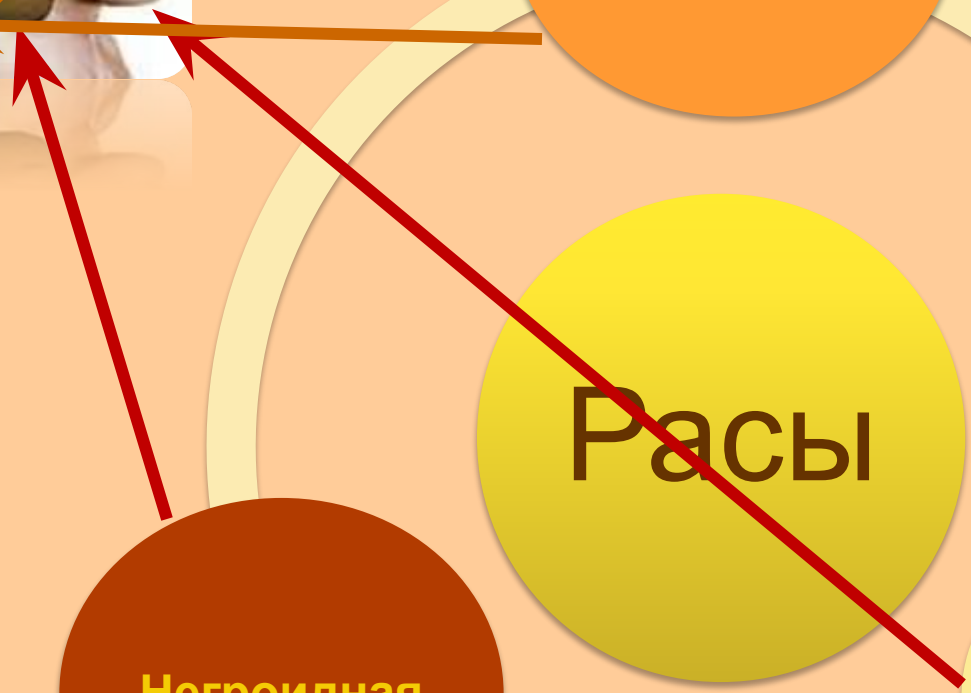

Монголоид
ная

Расы

Негроидная

Европеоид
ная