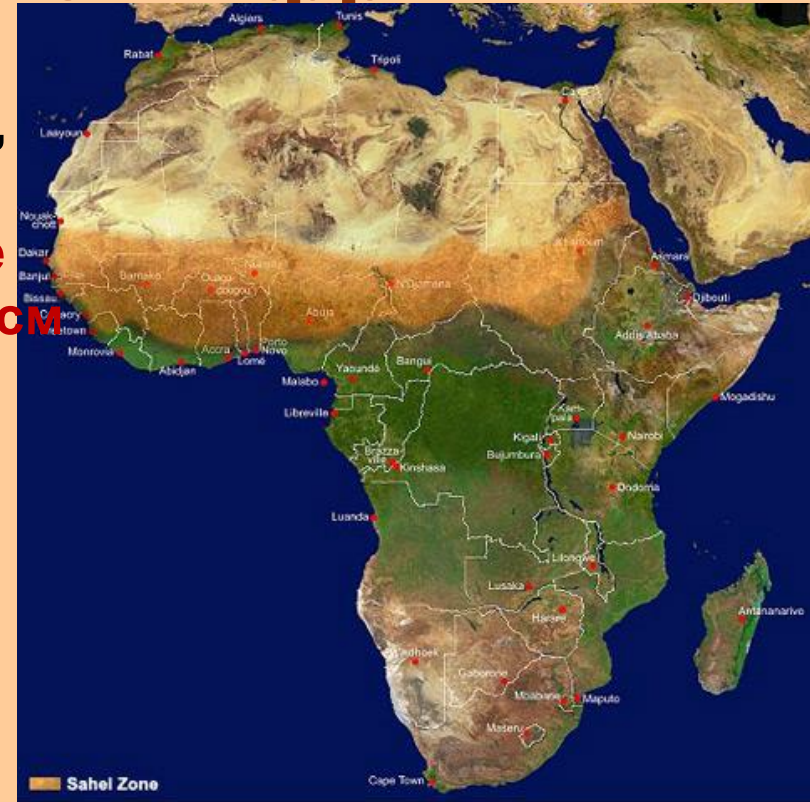

**Арабские города**

**Египет**

**Поселение берберов**

# Народы Тропической Африки

**ПРЕДСТАВИТЕЛИ НЕГРОИДНОЙ РАСЫ:**  
Кожа черная, волосы густые, курчавые,  
большие губы, нос широкий

**Тутси, химми, нилоты – самые высокие  
люди в мире. Средний рост – 180 – 200 см**