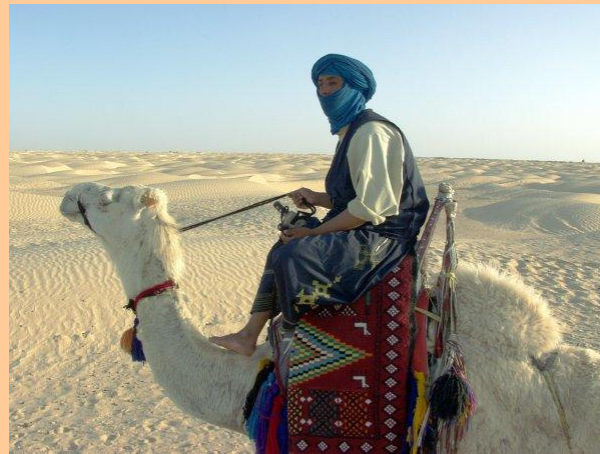

Характерные черты:

- ✓ Смуглая кожа,
- ✓ Темные прямые волосы,
- ✓ Темные глаза,
- ✓ Удлиненный череп,
- ✓ Узкий нос,
- ✓ Овальное лицо