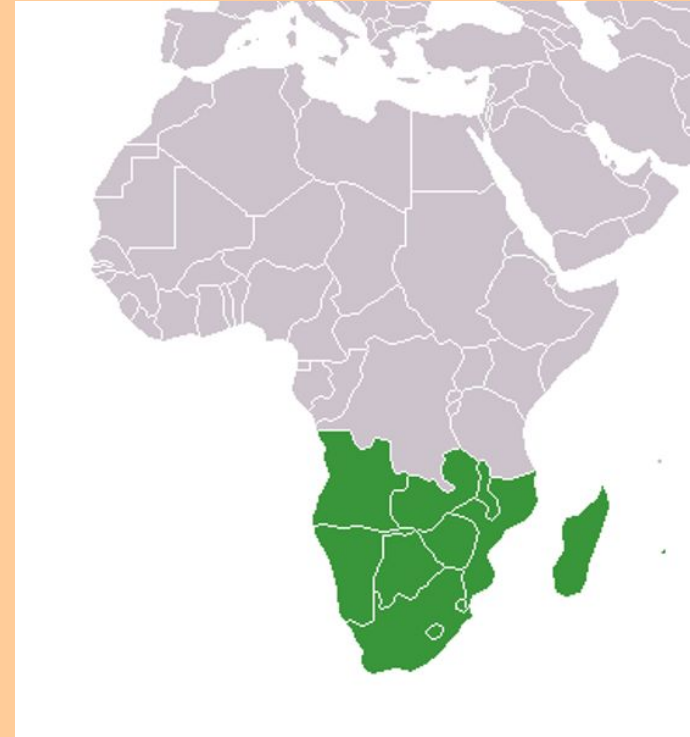

Население Юга Африки

ПРИШЛОЕ НАСЕЛЕНИЕ –

- ❖ АФРИКАНЕРЫ,
- ❖ БУРЫ- потомки переселенцев из Европы