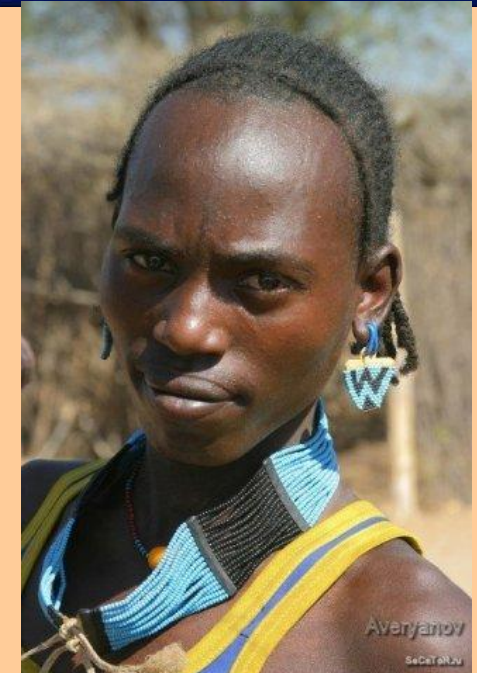

А Ф Р И К А

A photograph of a desert landscape. In the foreground, there is a calm body of water reflecting the scene. A line of lush green vegetation, including several tall palm trees and dense bushes, runs across the middle ground. Behind the vegetation, the landscape consists of rolling sand dunes under a warm, golden light, suggesting a sunset or sunrise. The overall color palette is dominated by warm tones of orange, yellow, and brown, contrasted with the green of the plants.

Расы

Негроидная

Европеоид
ная

Народы Северной Африки

ПРЕДСТАВИТЕЛИ ЕВРОПЕОИДНОЙ РАСЫ:

- ❖ **АРАБСКИЕ НАРОДЫ.** Говорят на арабском языке. Это египтяне, ливийцы, алжирцы.
- ❖ **БЕРБЕРЫ** – говорят на берберском языке.

Поселение пигмеев

Проживают в экваториальных лесах

Народы Тропической Африки

ПРЕДСТАВИТЕЛИ МОНГОЛОИДНОЙ РАСЫ:

□ Бушмены и готтентоты.

Характерные черты:

- ✓ Желто-коричневый цвет кожи,
- ✓ Широкое плоское лицо
- ✓ Невысокий рост

Народы Тропической Африки

ЭФИОПЫ – ПРОМЕЖУТОЧНАЯ РАСА.

Характерные черты:

- ✓ Кожа более светлая, но с красноватым отливом

Население Юга Африки

ПРИШЛОЕ НАСЕЛЕНИЕ –

- ❖ АФРИКАНЕРЫ,
- ❖ БУРЫ- потомки переселенцев из Европы