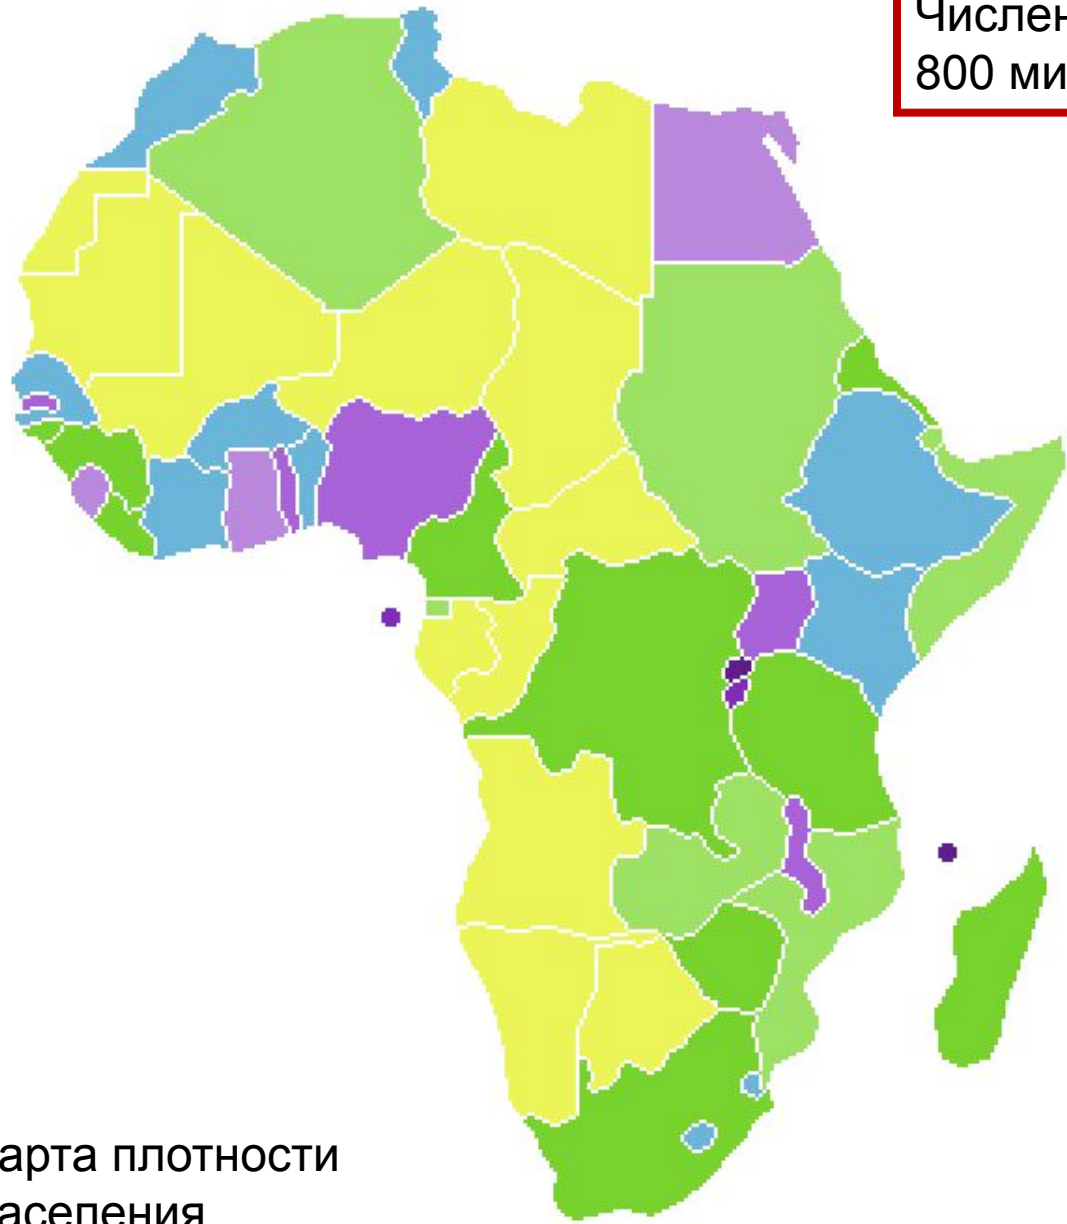

Численность и размещение населения

Численность населения Африки
800 миллионов человек