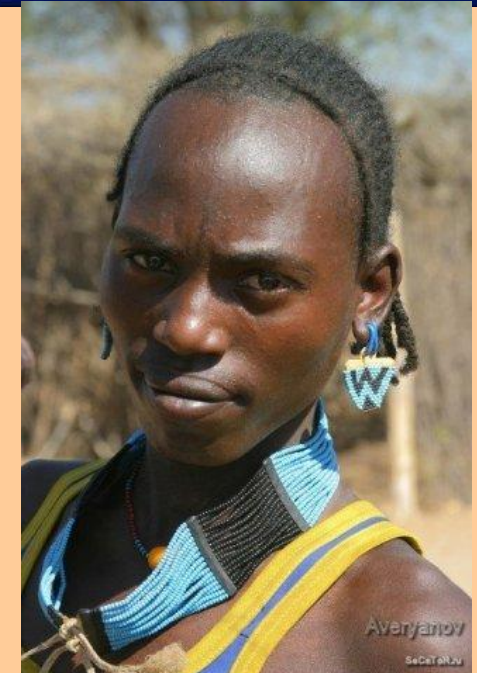

Народы Тропической Африки

ЭФИОПЫ – ПРОМЕЖУТОЧНАЯ РАСА.

Характерные черты:

- ✓ Кожа более светлая, но с красноватым отливом