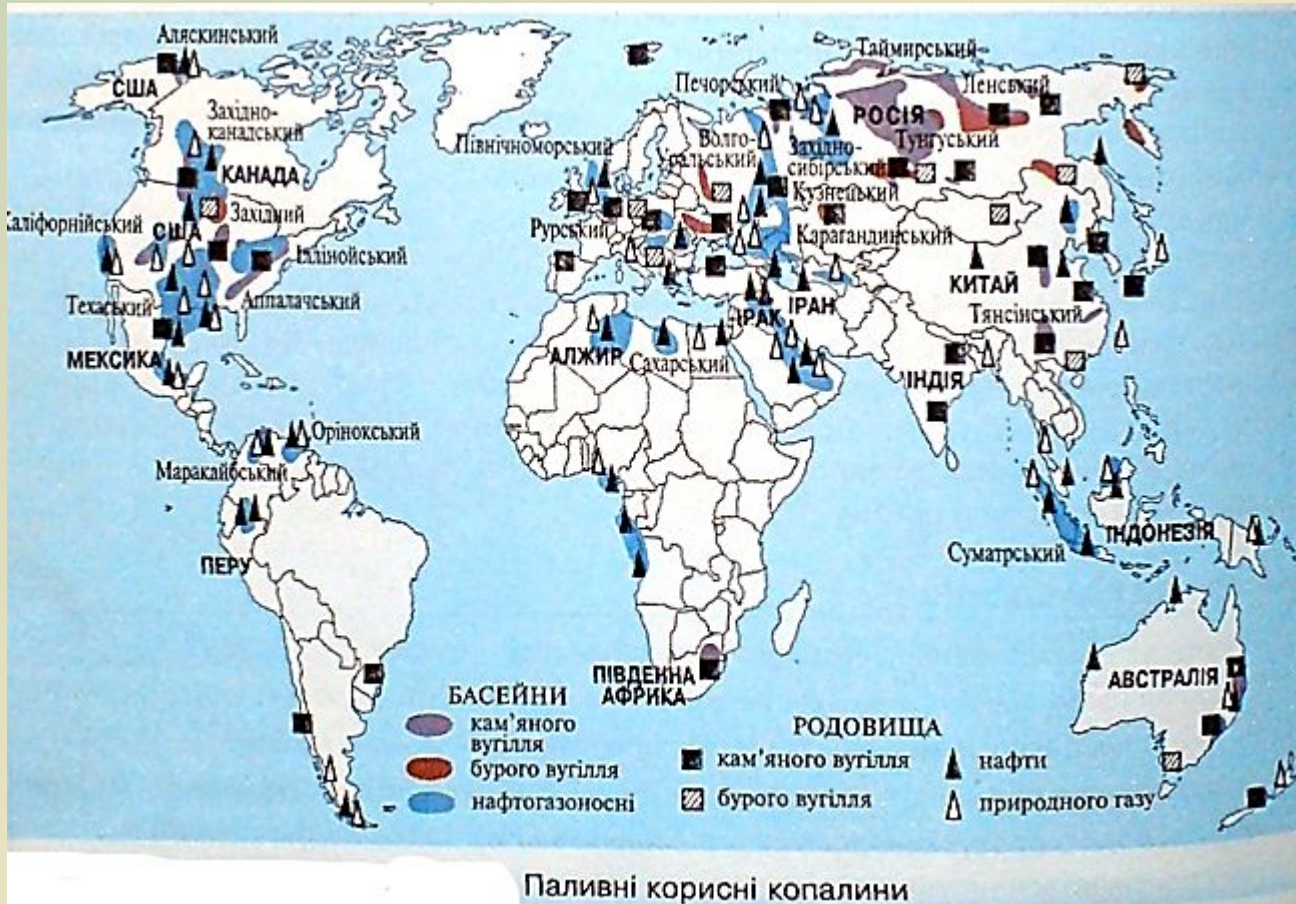

## ПГП:

1. Країни-партнери за політичними блоками (Австралія, Нова Зеландія);
2. Країни-партнери по Південно-Тихоокеанському Форуму (13);
3. Ядерний полігон Франції (атол Муруроа);
4. Військові бази США в Океанії.

# ГОСПОДАРСТВО АВСТРАЛІЇ І ОКЕАНІЇ

# ГАЛУЗИ СПЕЦІАЛІЗАЦІЇ

Багатогалузеві країни:

- Австралія (індустріально-аграрна країна);
- Нова Зеландія (аграрно-індустріальна країна)

Сільське господарство:

Копра, тропічні фрукти – всі країни;

Цукрова тростина – Фіджі, Федеративні штати Мікронезії, Маршалові острови;

## Добувна промисловість:

Фосфорити – Науру, Соломонові острови;  
Мідні руди, золото, срібні руди – Папуа-Нова Гвінея;  
Нікелеві руди, хромові руди – Нова Каледонія;  
Нафта – Вануату;  
Марганцева руда – Тонга.