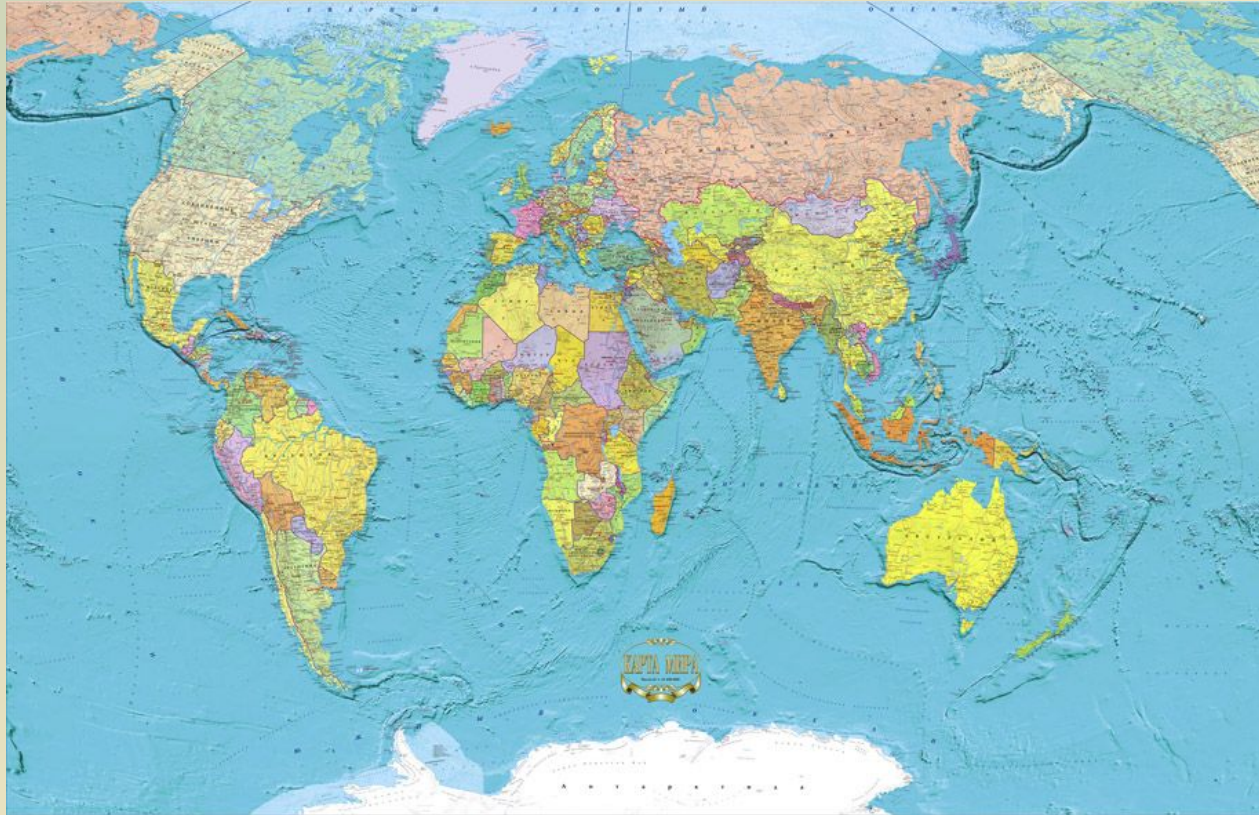

ОСОБЛИВОСТІ ЕГП

ПГП:

1. Країни-партнери за політичними блоками (Австралія, Нова Зеландія);
2. Країни-партнери по Південно-Тихоокеанському Форуму (13);
3. Ядерний полігон Франції (атол Муруроа);
4. Військові бази США в Океанії.