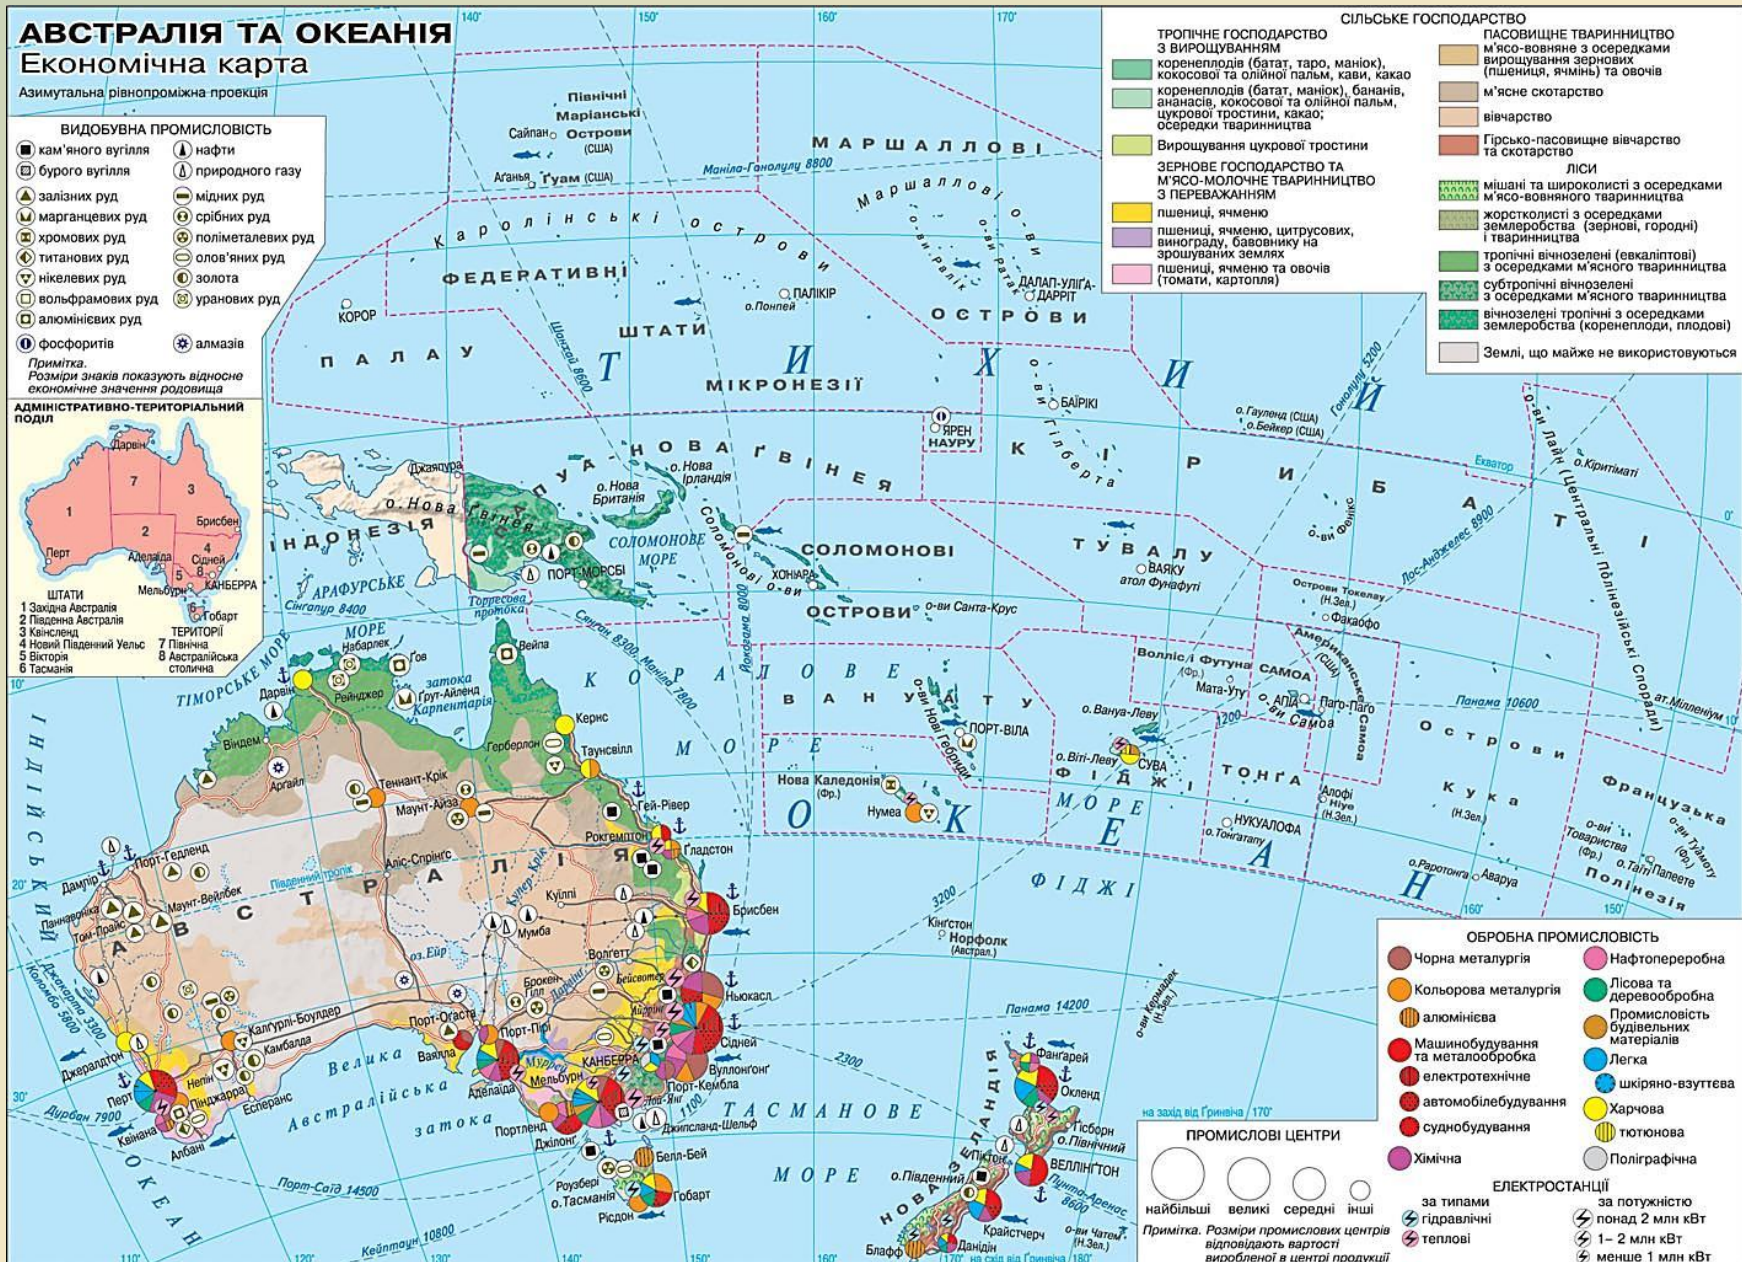

ГОСПОДАРСТВО АВСТРАЛІЇ І ОКЕАНІЇ