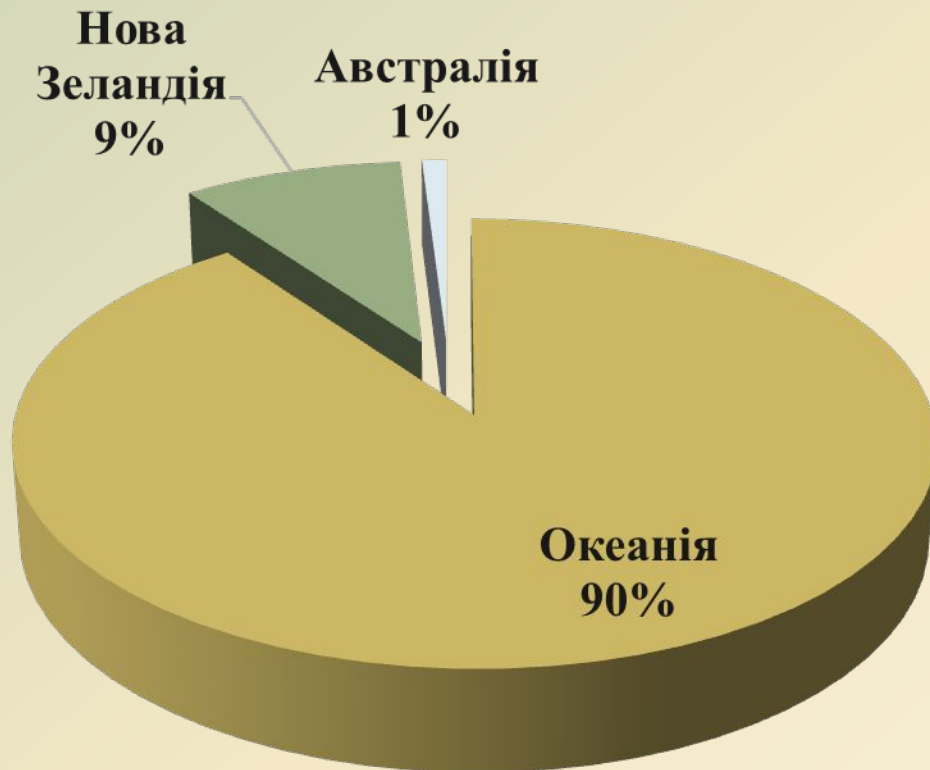

# НАСЕЛЕННЯ АВСТРАЛІЇ ТА ОКЕАНІЇ

РЕЛИГІЇ ВЕРУЮЩЕГО НАСЕЛЕННЯ АВСТРАЛІЇ І ОКЕАНІЇ

II тип відтворення – Океанія;

I тип відтворення – Австралія та Нова Зеландія.

Рівень урбанізації: Середній (23-47%) в країнах Океанії;

Високий – Австралія – 89%, Нова Зеландія – 85%.

Релігія – християнство (протестанти), місцеві традиційні віри.

## Корінне населення

## Добувна промисловість:

Фосфорити – Науру, Соломонові острови;  
Мідні руди, золото, срібні руди – Папуа-Нова Гвінея;  
Нікелеві руди, хромові руди – Нова Каледонія;  
Нафта – Вануату;  
Марганцева руда – Тонга.