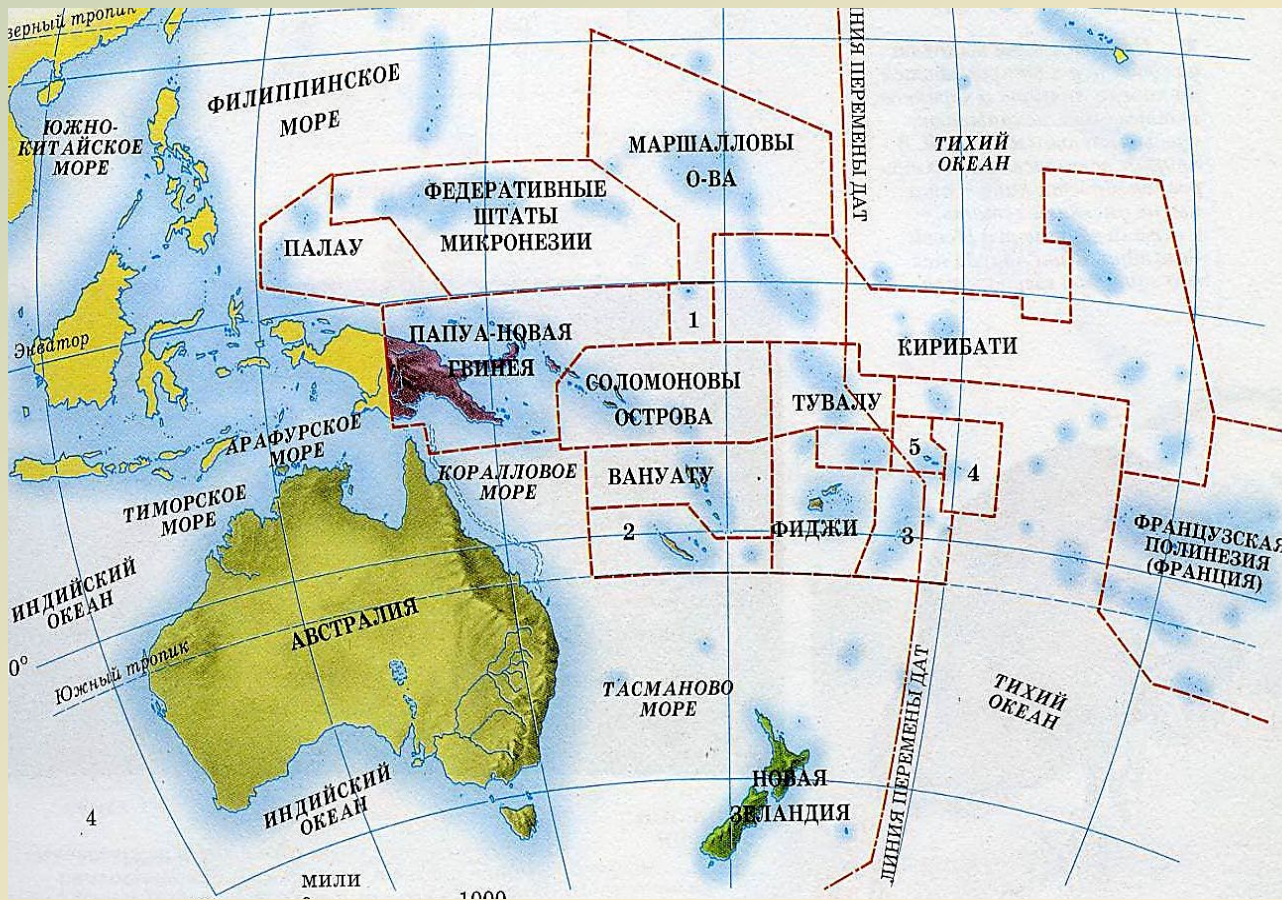

# ЗАГАЛЬНІ ВІДОМОСТІ ПРО РЕГІОН

**Площа** – 8,5 млн. км. кв. (6,4% площі світу).

**Населення** – 31 млн. чоловік (0,5% населення світу).

**Склад регіону:** понад 30 держав і територій.

14 суверенних держав, 3 них в ООН – 9.

Приблизно 20 залежних територій: Французька Полінезія; Нова Каледонія (Фр.); Східне Самоа (США); Гуам (США); Піткерн (Британія); О-ви Кука (Н. Зеландія)

## ТГП:

1. Віддаленість від всіх регіонів;
2. Початок найдовших морських шляхів світу.

## Добувна промисловість:

Фосфорити – Науру, Соломонові острови;  
Мідні руди, золото, срібні руди – Папуа-Нова Гвінея;  
Нікелеві руди, хромові руди – Нова Каледонія;  
Нафта – Вануату;  
Марганцева руда – Тонга.