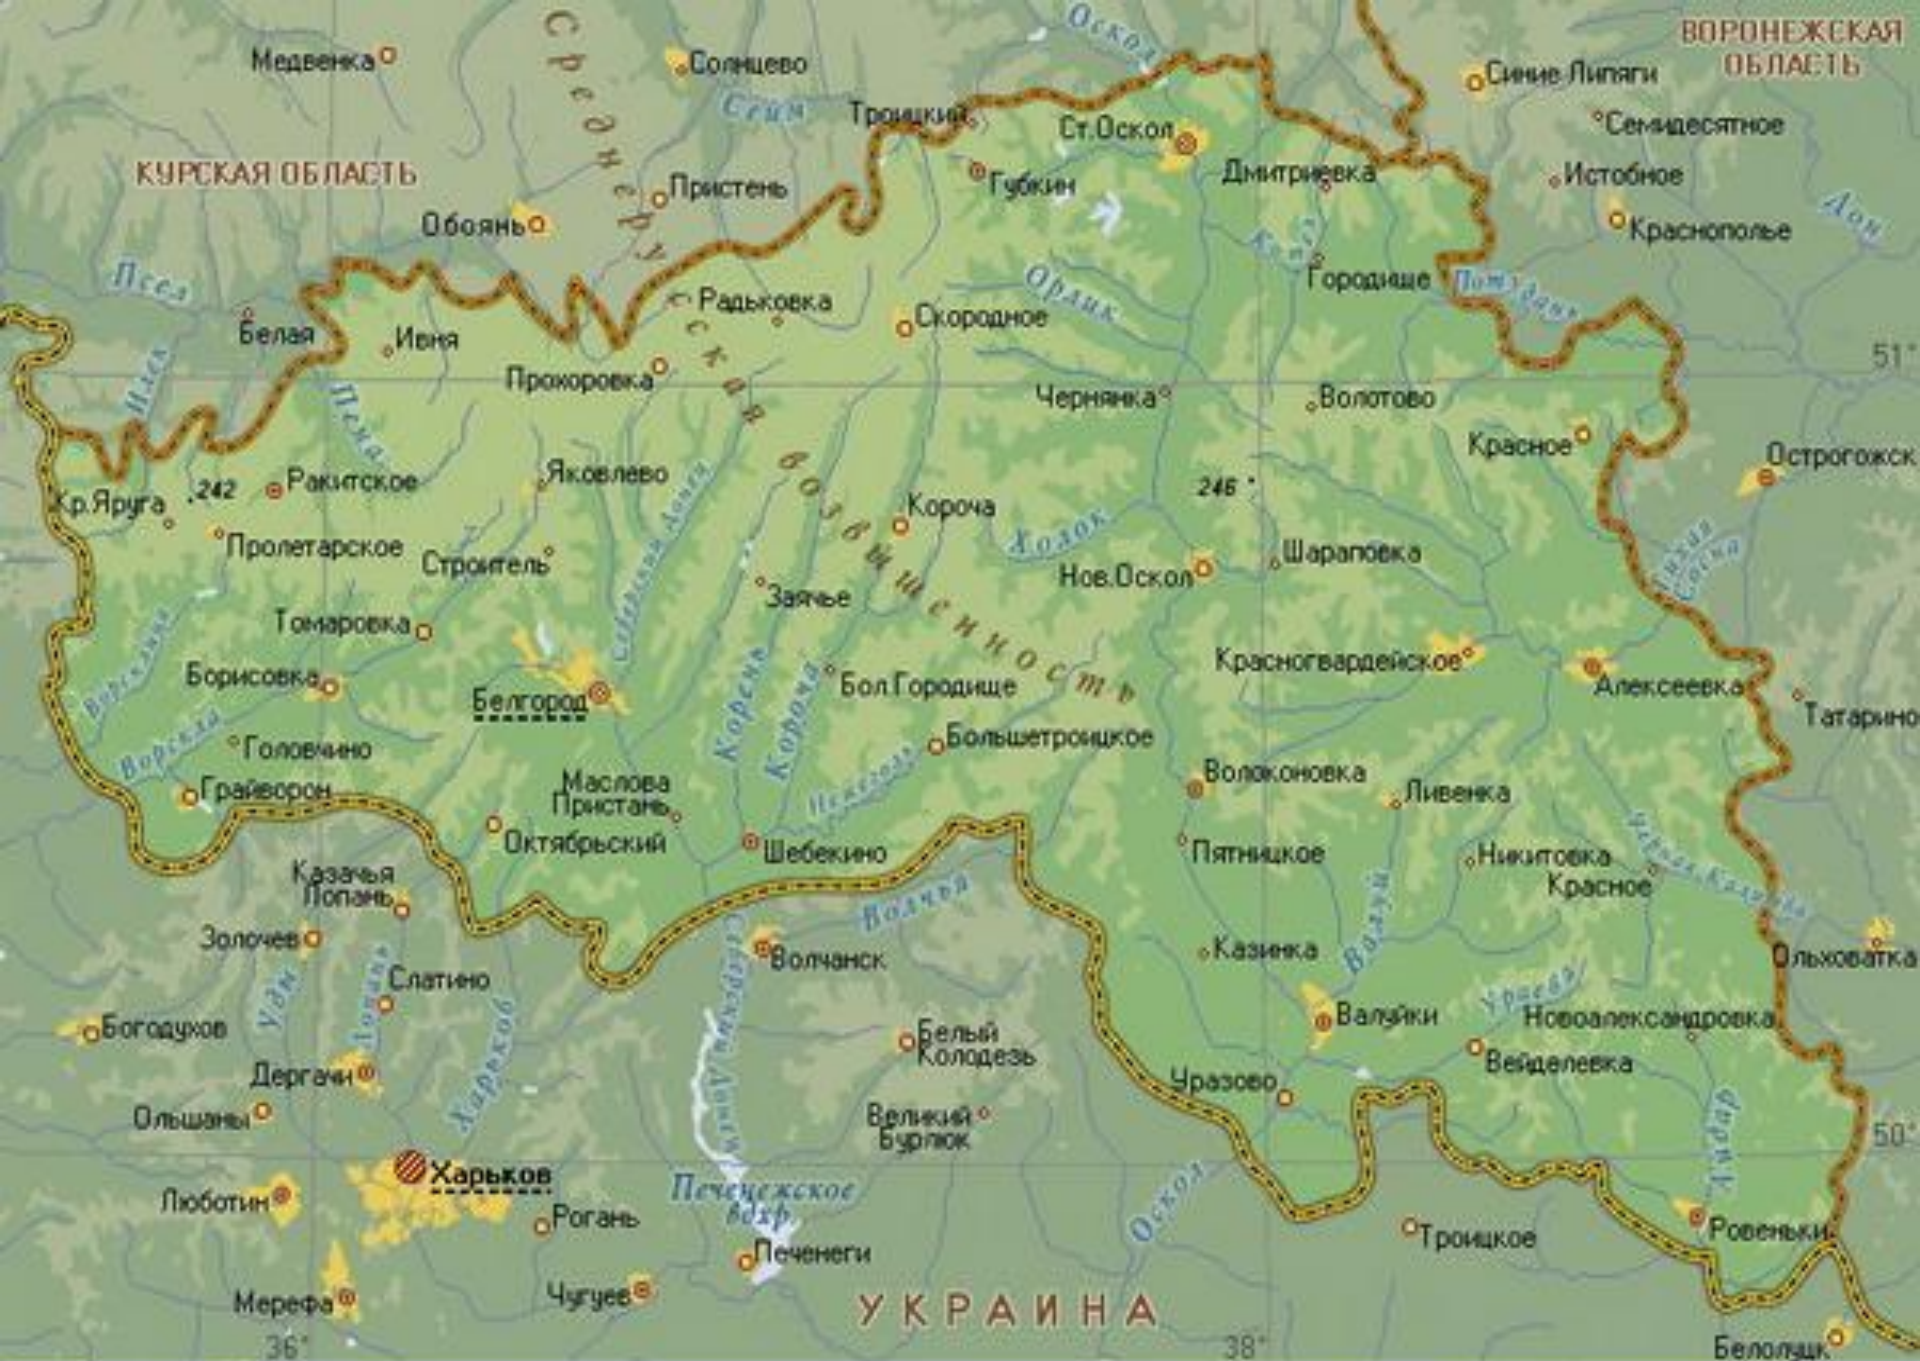

# Белгородская Область

Флаг

Герб

Выполнила  
Куменко А. В.  
Туризм  
1 курс  
(бакалавр)

# Грайворонский район

◎ Г. Грайворон,  
центр

Культурно-  
туристически  
й комплекс  
«ЛЕСНОЙ  
ХУТОР НА  
ГРАНЯХ»

ЗЕРНО

# Новооскольский район

---