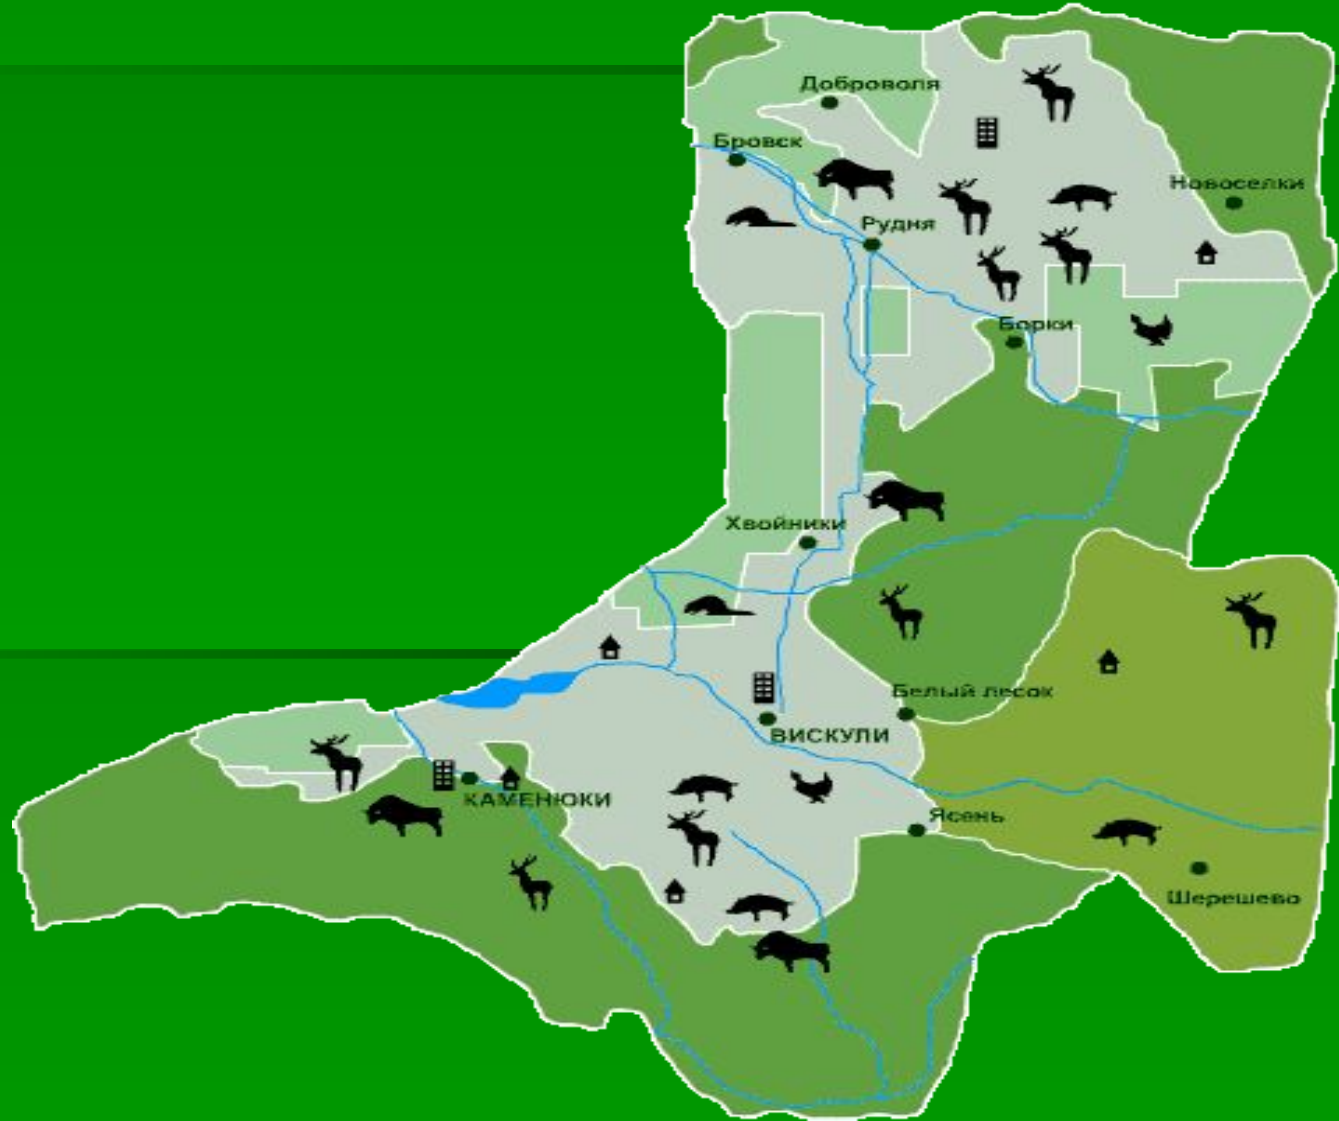

Территориальная карта

Территориальная карта