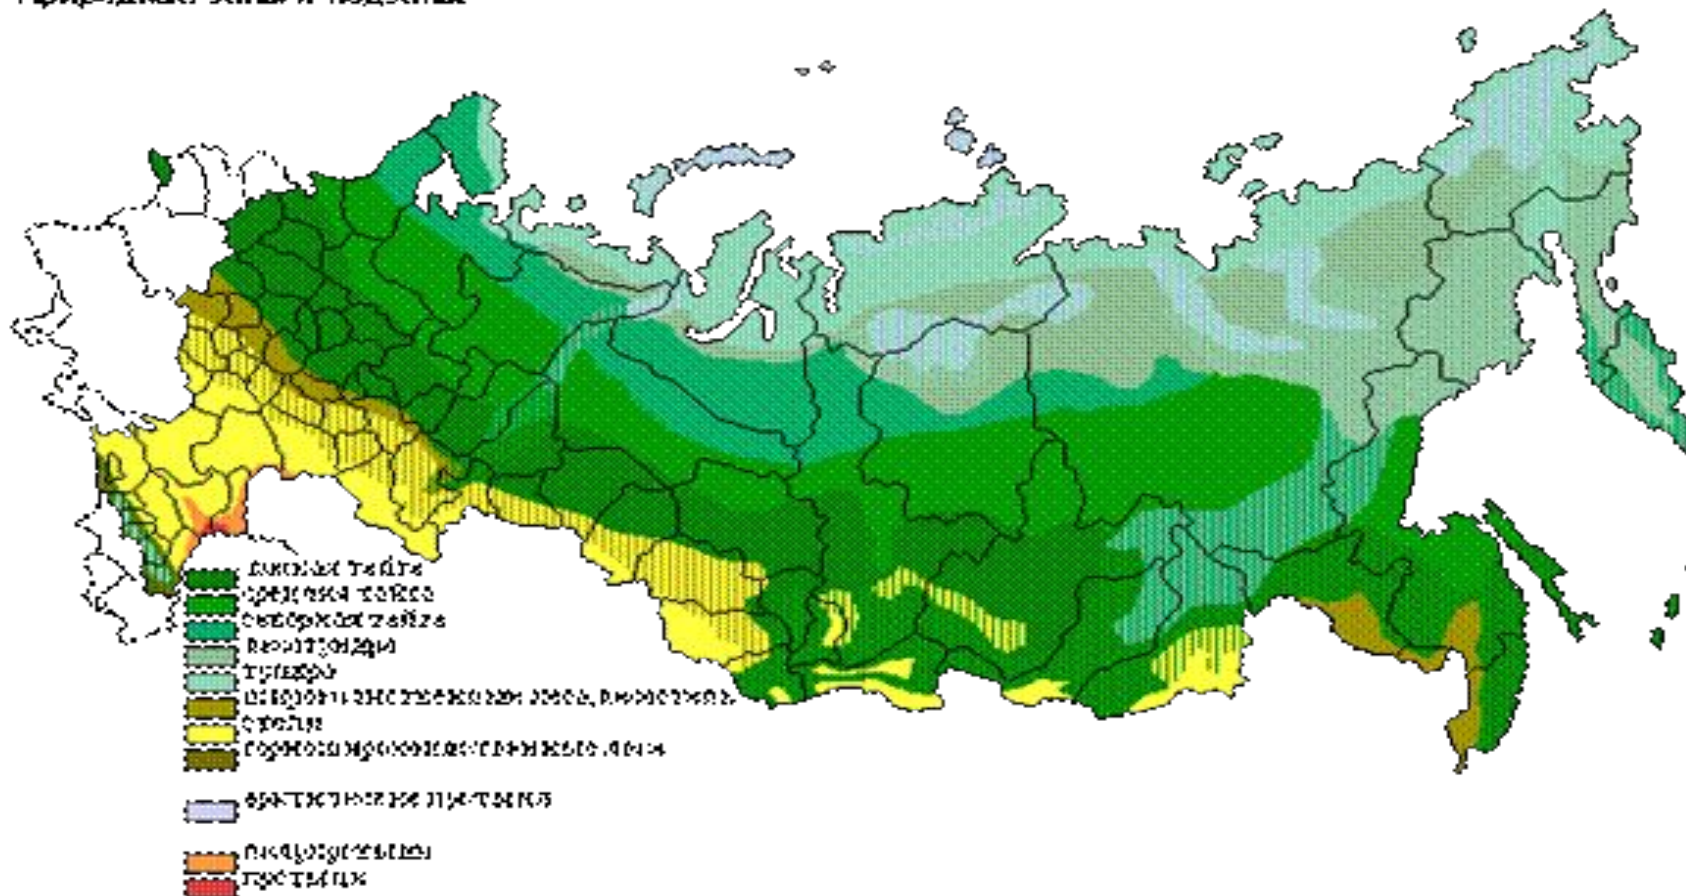

Безлесная зона России

География степей России

Формирование степей и полупустынь

Климат степей

- Ср. тем. Июля +23
- Ср. тем. Января -16
- Осадки 300 – 450 мм.
- К ув.=0,6

ПОЧВА

- ЧЕРНОЗЁМ 50-80 СМ
- КАШТАНОВЫЕ