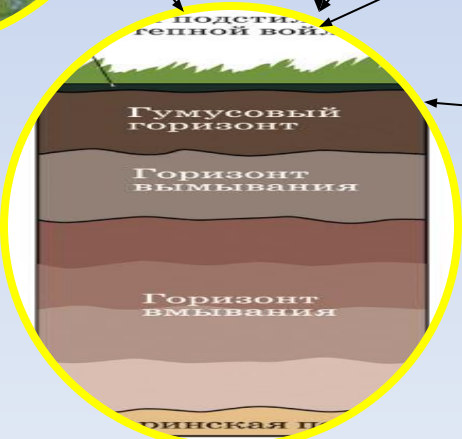

# Схема природного комплекса

Рельеф  
и горные  
породы

Клима  
Т

Вод  
ы

Растительный  
мир

Почв  
ы

Животный  
мир

## **Практическая работа 8.**

Составление прогноза изменений растительного и животного мира при заданных условиях изменения других компонентов природного комплекса.

- Как изменится ПТК степи, если изменится соотношение тепла и влаги
- А) уменьшится количество влаги
- Б) увеличится количество влаги