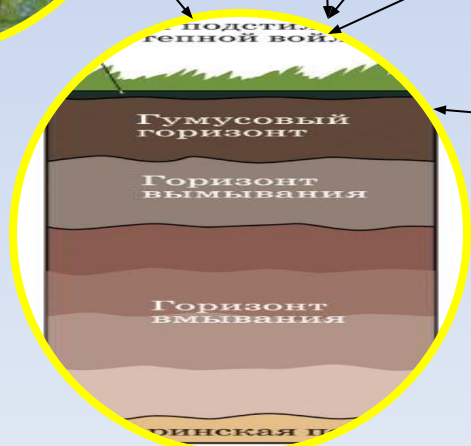

# Схема природного комплекса

Рельеф  
и горные  
породы

Клима  
Т

Вод  
ы

Растительный  
мир

Почв  
ы

Животный  
мир

## **Практическая работа 8.**

Составление прогноза изменений растительного и животного мира при заданных условиях изменения других компонентов природного комплекса.

- Как изменится ПТК степи, если изменится соотношение тепла и влаги
- А) уменьшится количество влаги
- Б) увеличится количество влаги