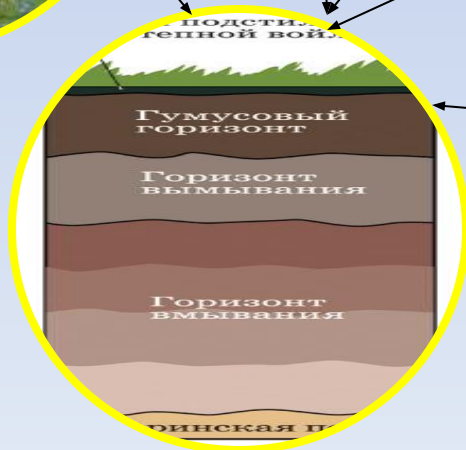

# Схема природного комплекса

Рельеф  
и горные  
породы

Клима  
Т

Вод  
ы

Почв  
ы

Животный  
мир

## **Практическая работа 8.**

Составление прогноза изменений растительного и животного мира при заданных условиях изменения других компонентов природного комплекса.

- Как изменится ПТК степи, если изменится соотношение тепла и влаги
- А) уменьшится количество влаги
- Б) увеличится количество влаги