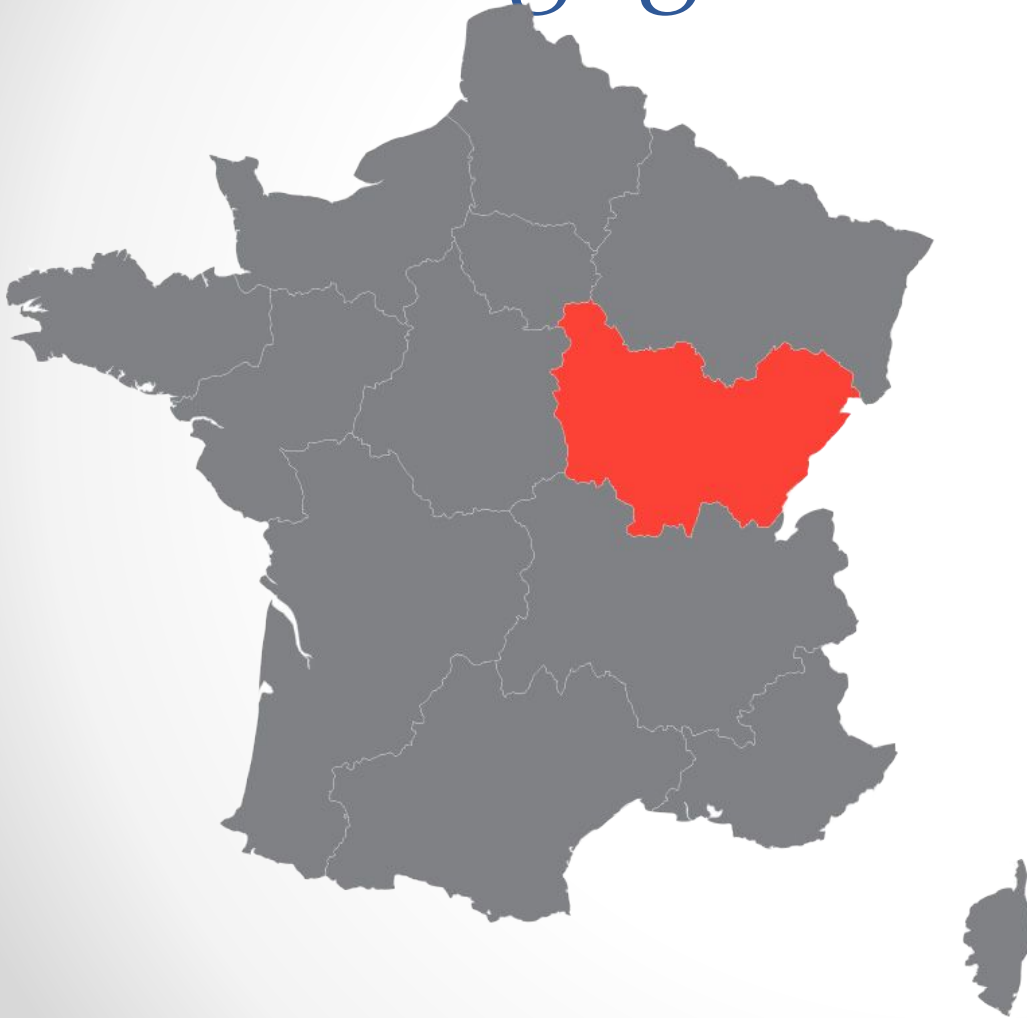

Bourgogne-Franche-Comté

RÉGION
BOURGOGNE
FRANCHE
COMTE

Géographique de la Bourgogne-Franche-Comté

Pays France

Superficie 47 784 km²

Population 2 820 623 hab.

Densité 59 hab./km²

Curiosités et spécificité de la Bourgogne-Franche-Comté

Fêtes et festivals de la Bourgogne-Franche-Comté