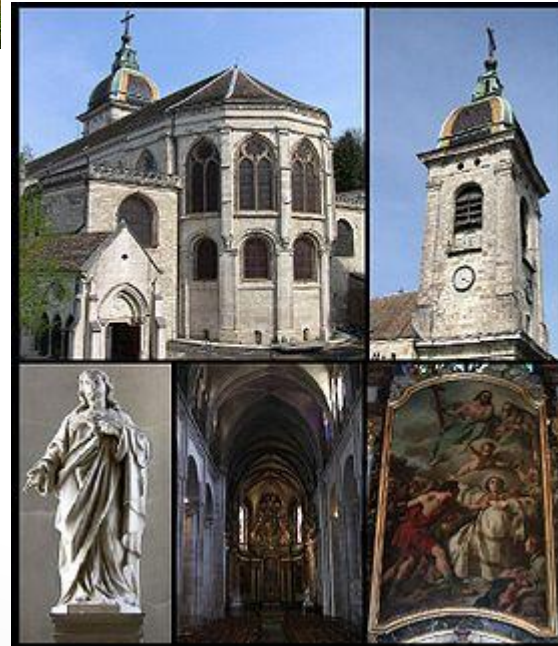

# Bourgogne-Franche-Comté

  
**RÉGION**  
  
**BOURGOGNE**  
  
**FRANCHE**  
  
**COMTE**

# Géographique de la Bourgogne-Franche-Comté

Pays France

Superficie 47 784 km<sup>2</sup>

Population 2 820 623 hab.

Densité 59 hab./km<sup>2</sup>

# Curiosités et spécificité de la Bourgogne-Franche-Comté