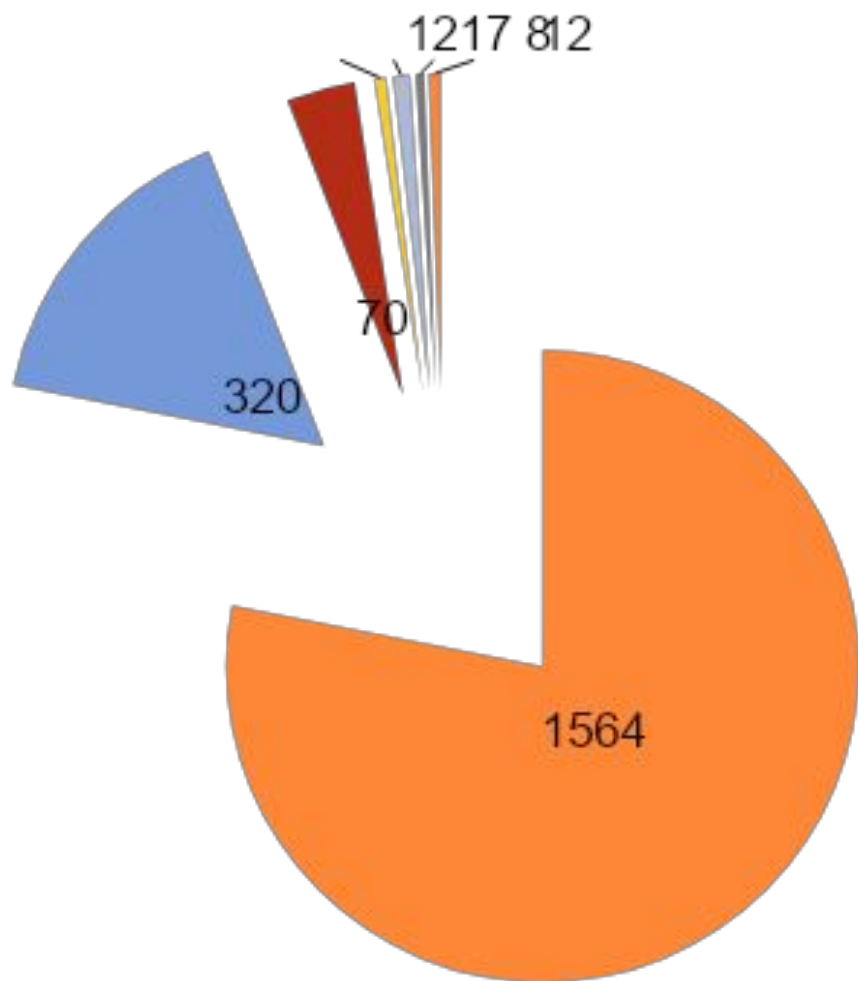

общ. кол-во. 1972

- Брестская крепость-герой
- Беловежская пуца
- Каменецкая башня (Белая вежа)
- Дворцовый комплекс в г.п. Ружаны
- Церковь св.Николая
- Музей-усадьба «Пружанский палацык»
- Музей-усадьба «Тадеуша Костюшко»