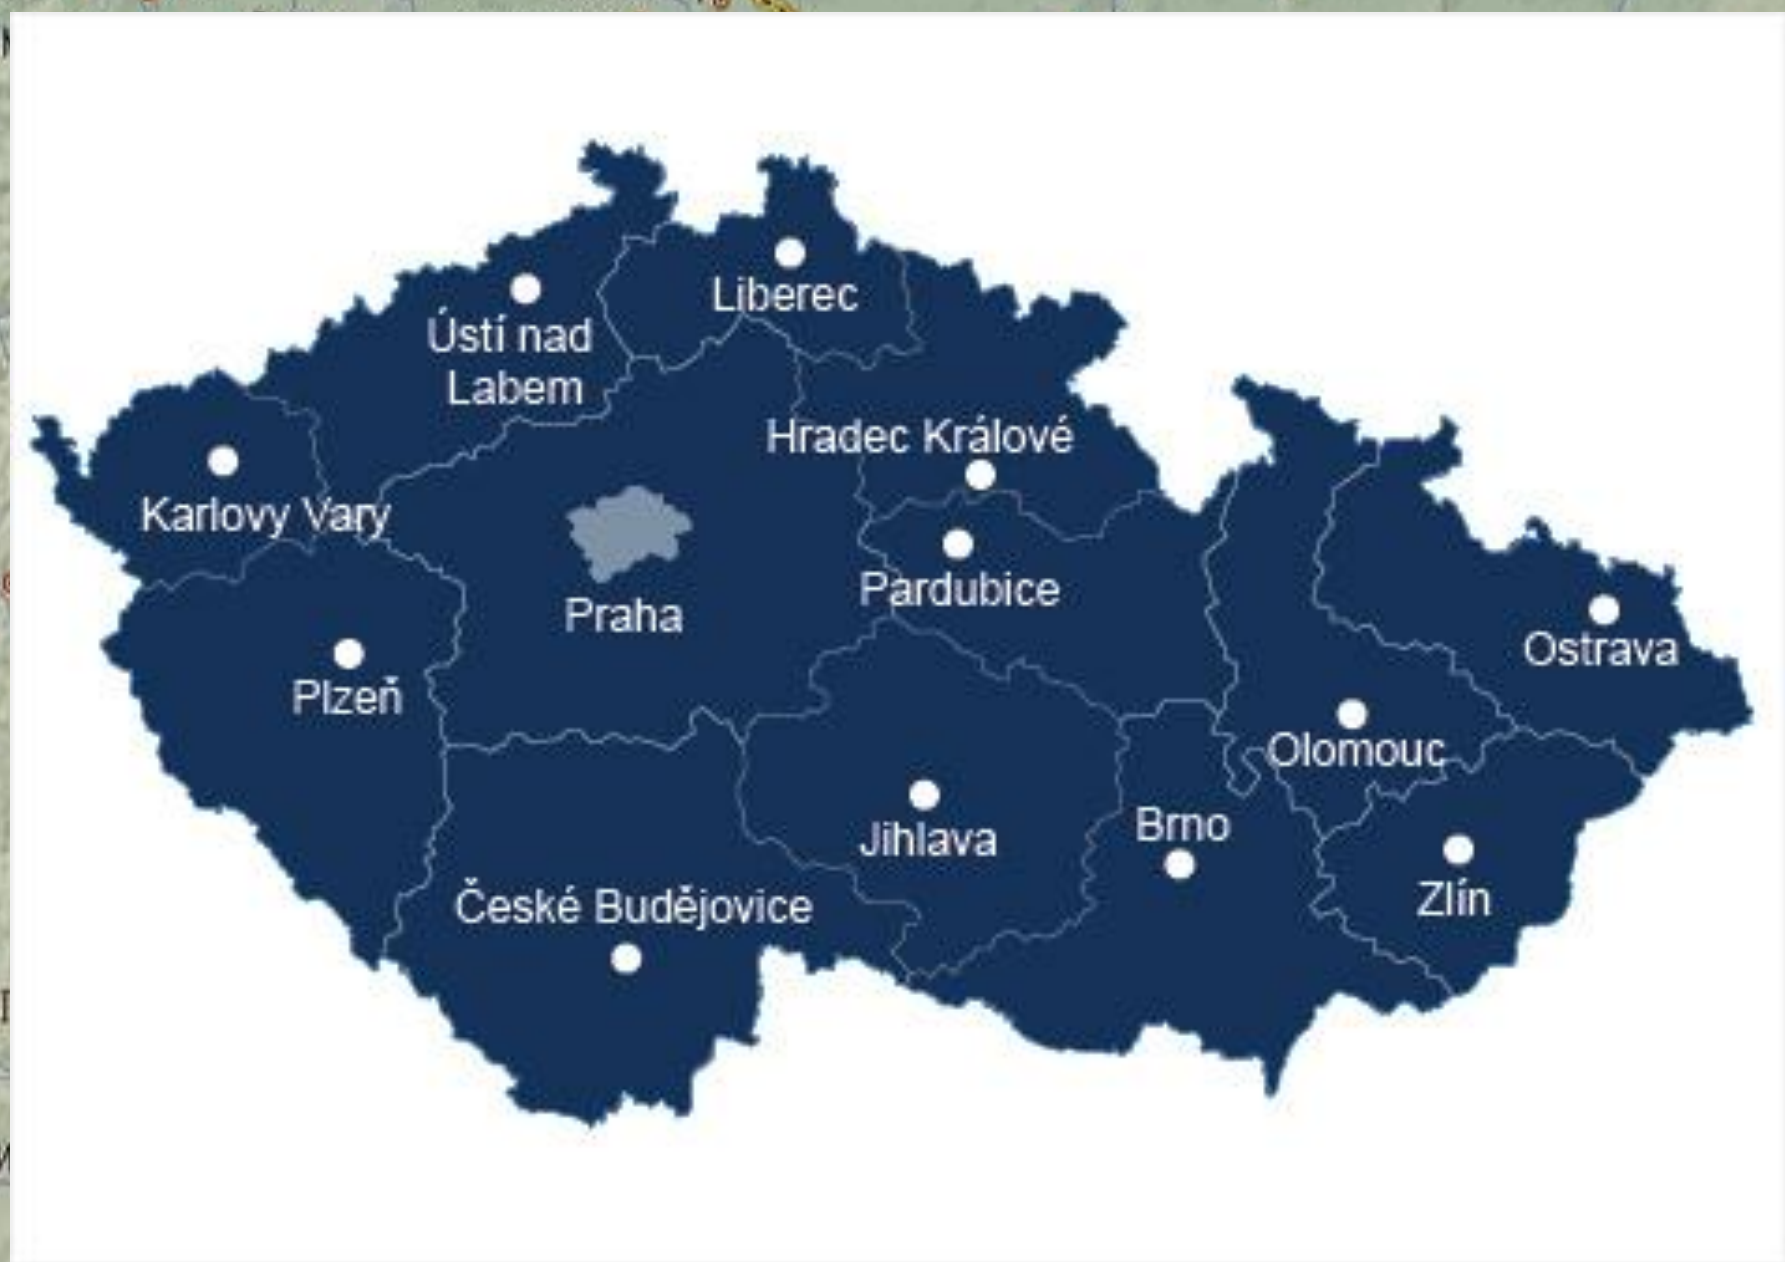

ЧЕХИЯ

ČESKÁ REPUBLIKA

Prezentacii.com

Немного о Чехии

- Столица- **Прага**(1,2млн.)
- Население- **10,2** млн. человек
- Площадь- **79000** кв. км
- Состоит из **14** регионов
- Основная валюта- **чеш. Крона, евро**
- Язык- **чешский**
- Религия- **католицизм**
- Организации- **ООН**(1945 г.)
Совет Европы (1993 г.) **НАТО**(1999г.)
Евросоюз (2004 г.)