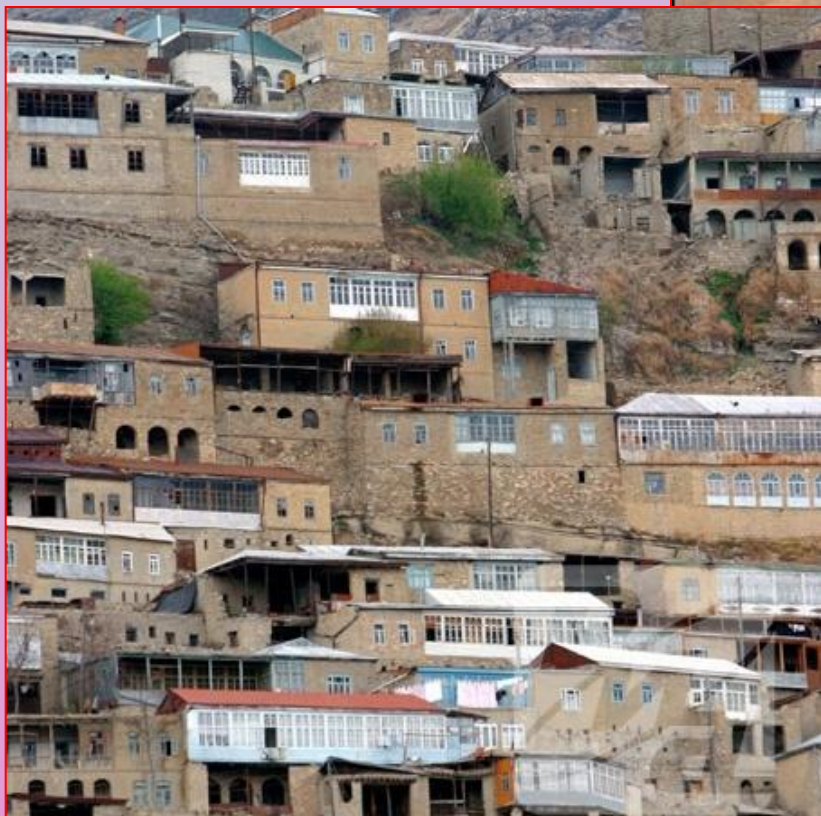

КАК ЖИВУТ ЛЮДИ?

**ЛЮДИ ПРИСПОСОБИЛИСЬ
К ЖИЗНИ И В ГОРАХ...**