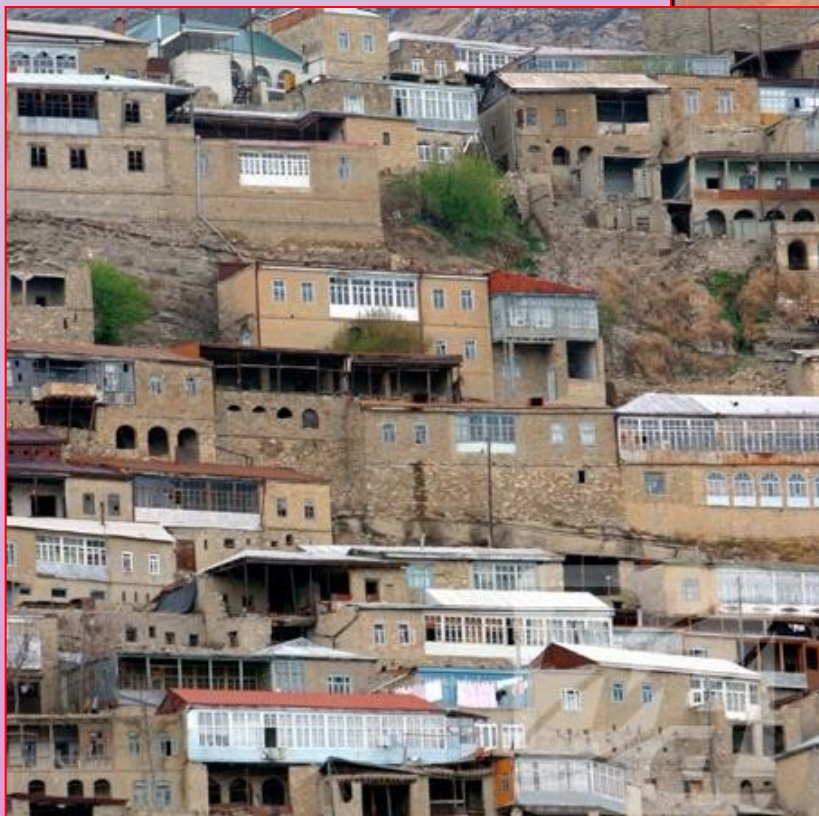

КАК ЖИВУТ ЛЮДИ?

**ЛЮДИ ПРИСПОСОБИЛИСЬ
К ЖИЗНИ И В ГОРАХ...**