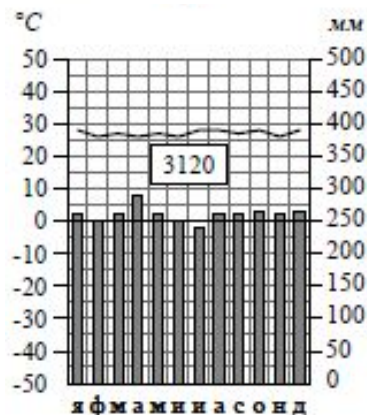

Тропический пояс