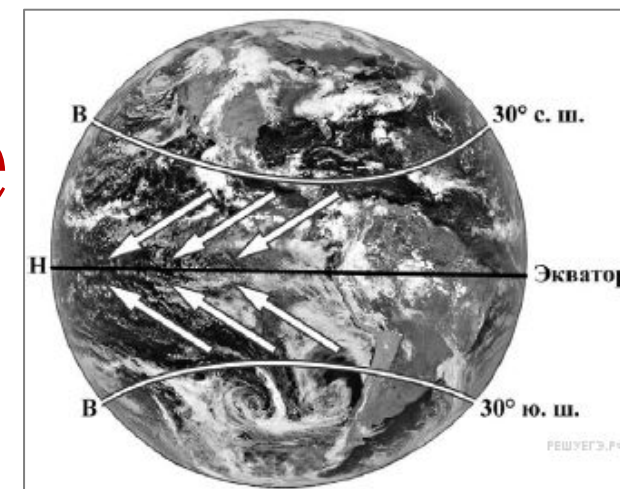

Правила

1. Определить изображение (фотография, карта с маршрутом, контур страны, климатограмма, схема природного процесса, контур острова), которое соответствует ключевому слову/словосочетанию, расположенному в центре игрового поля (слайда).
2. Щёлкнуть по соответствующей картинке.
3. Если ответ верный, то произойдет переход к новому игровому полю (слайду).
4. Если ответ неверный, то картинка исчезнет.

Степи

Васко да Гама

Германия

Тропический пояс

Образование оползня

о. Сахалин

Италия

Молодцы!
Так держать!