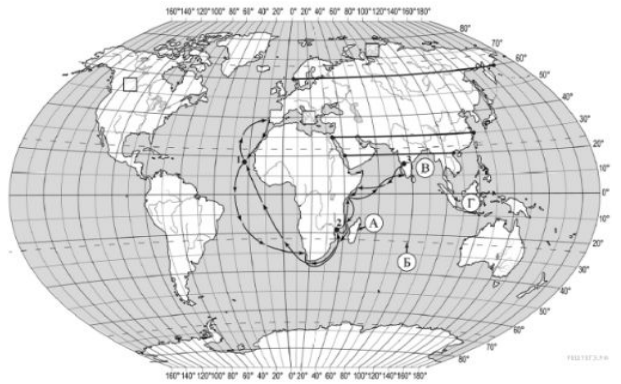

Правила

1. Определить изображение (фотография, карта с маршрутом, контур страны, климатограмма, схема природного процесса, контур острова), которое соответствует ключевому слову/словосочетанию, расположенному в центре игрового поля (слайда).
2. Щёлкнуть по соответствующей картинке.
3. Если ответ верный, то произойдет переход к новому игровому полю (слайду).
4. Если ответ неверный, то картинка исчезнет.

Степи

Васко да Гама

Германия

Тропический пояс

Образование оползня

о. Сахалин

Италия

Молодцы!
Так держать!