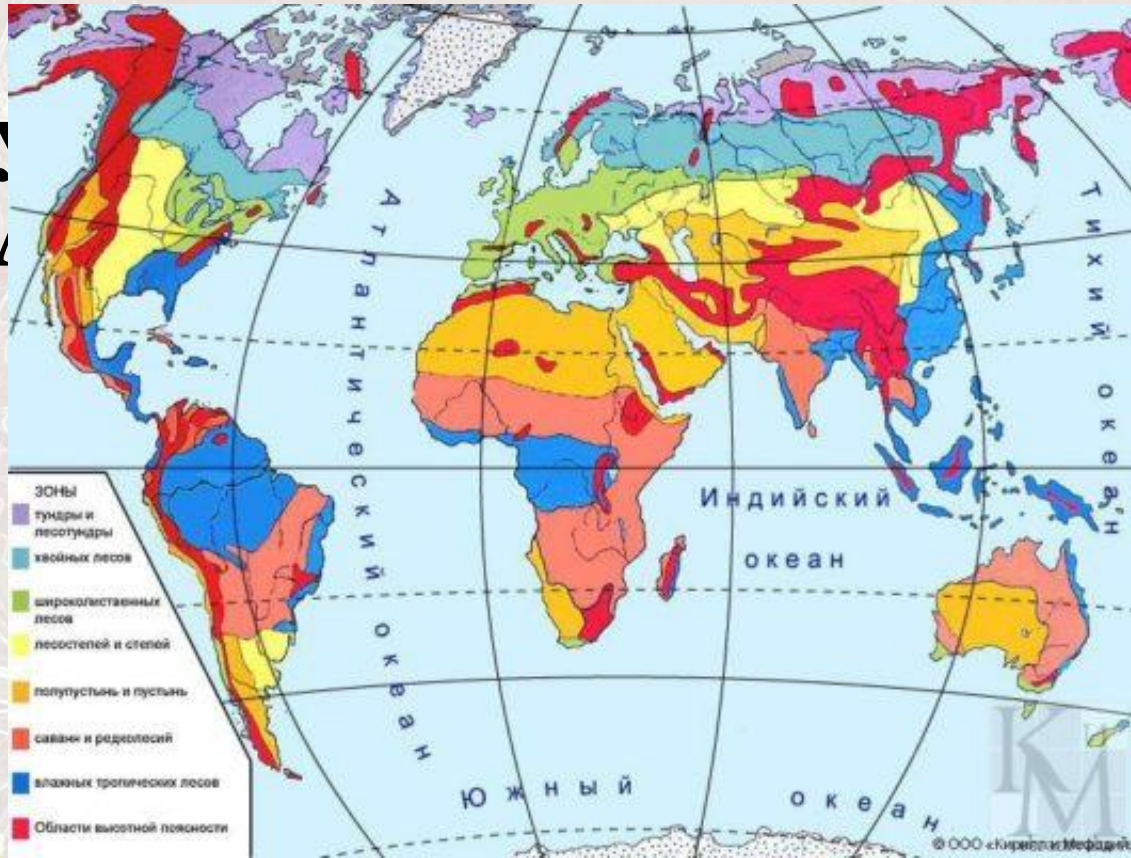

Полярная сова

## Назовите причины большой заболоченности тундры

*Вечная мерзлота, переувлажнение грунта, небольшое испарение*

# Хвойный лес

Какую

зону?

# Хвойный лес

**Какие почвы преобладают в тайге?**

*Подзолистые почвы*