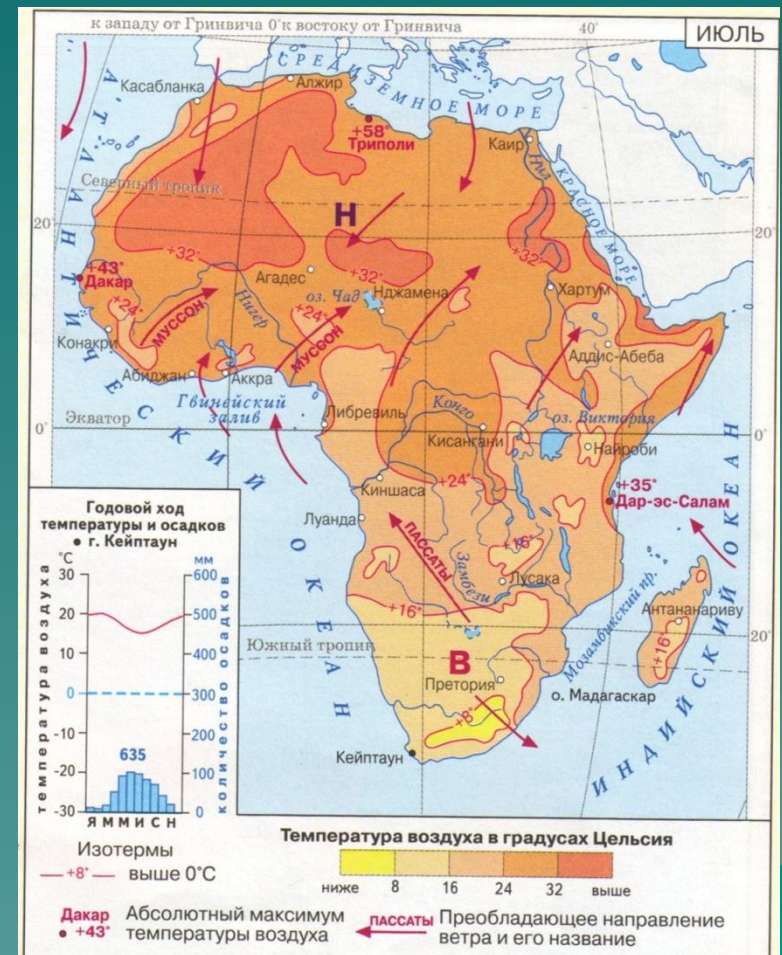

июль

Схема распределения осадков на Эфиопском нагорье

Озеро Тана

Голубой Нил.

Природные зоны.

Смена природных зон на Эфиопском нагорье

З

В