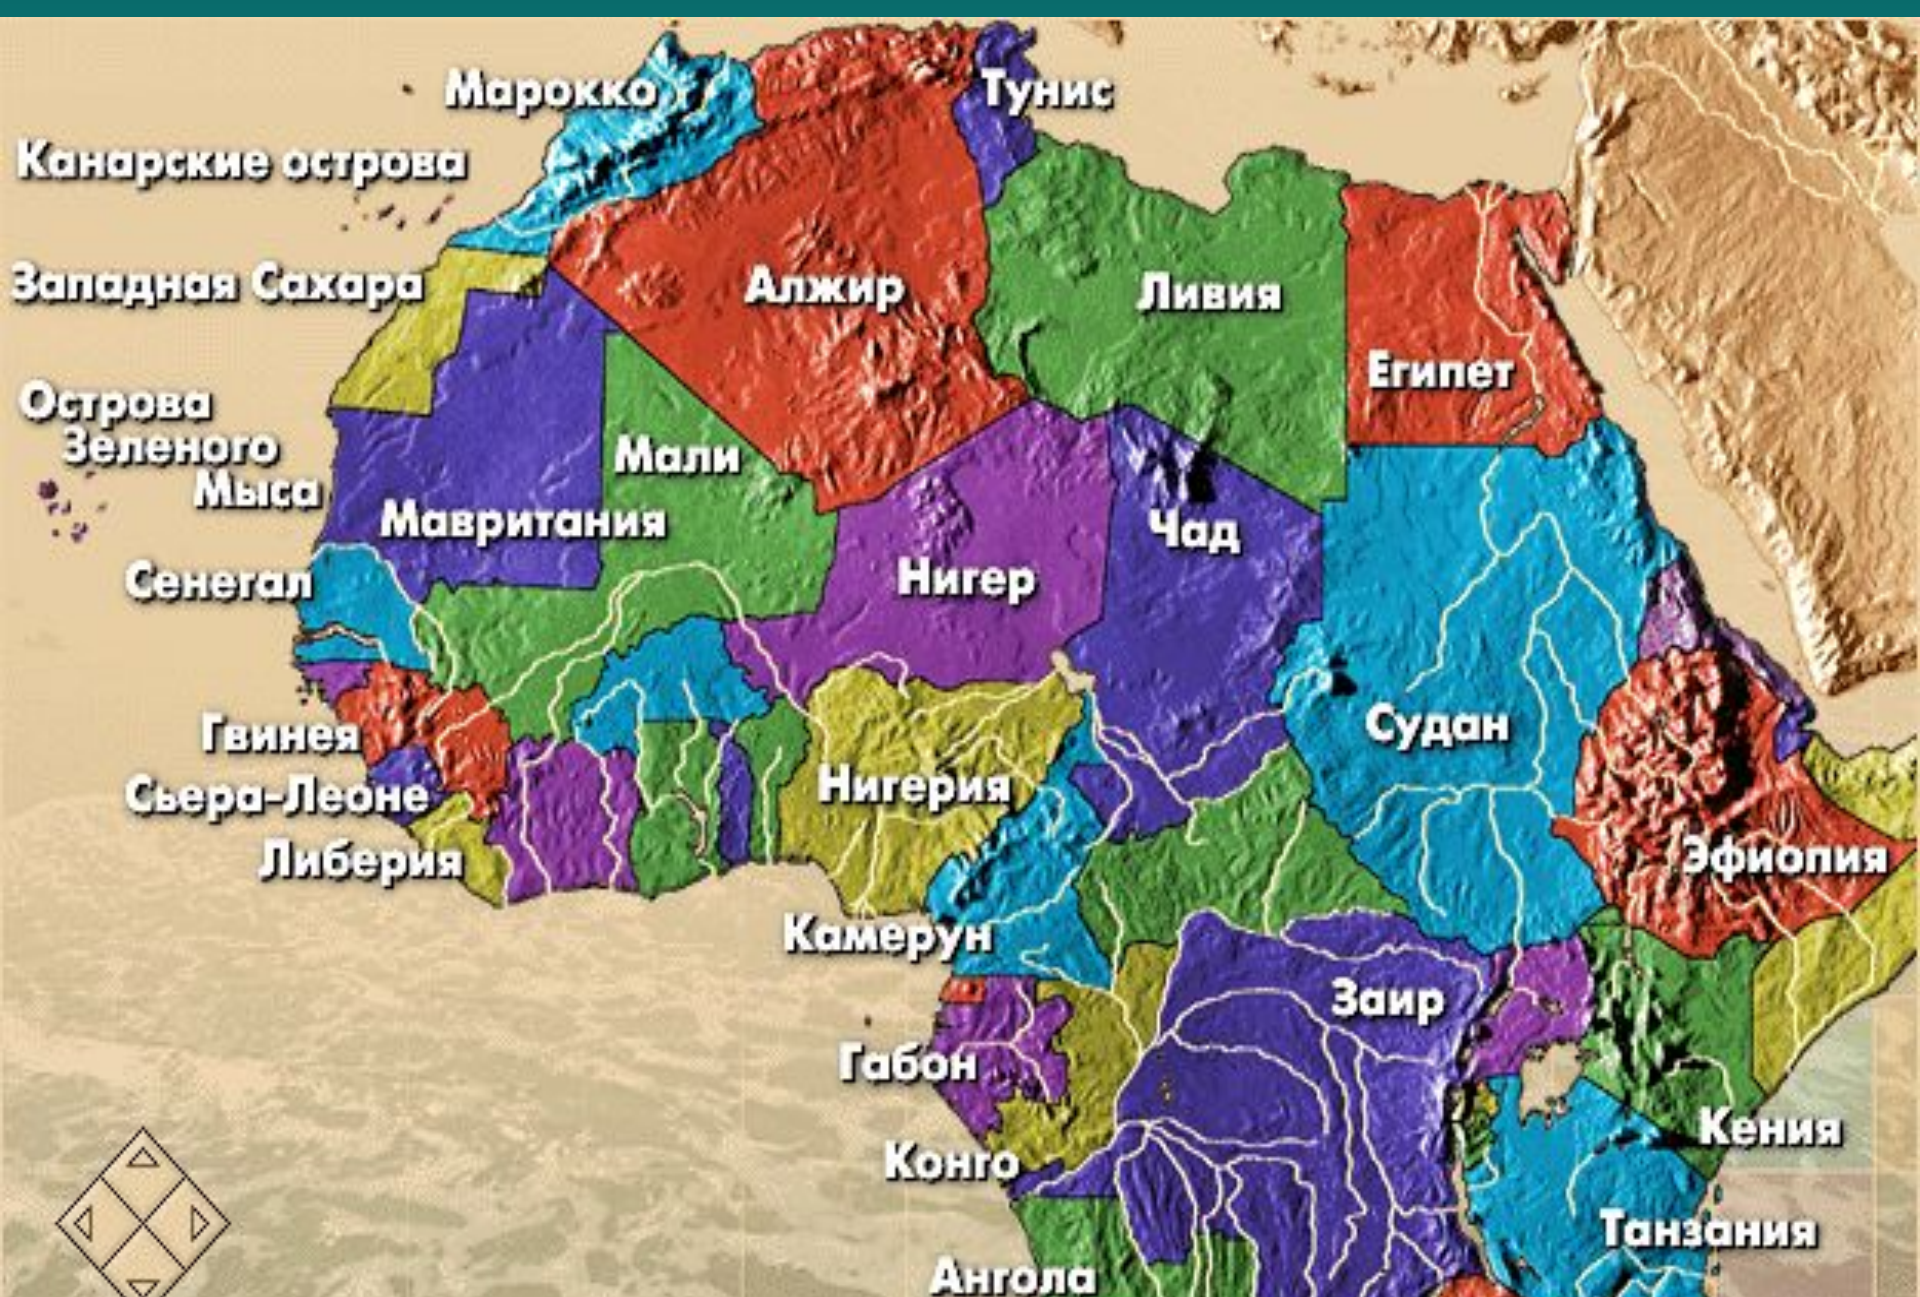

Эфиопия

Флаг Эфиопии

АФРИКА

Столица Эфиопии

Собор Святой Троицы.

Рельеф Эфиопии

Температура воздуха

январь

июль

Схема распределения осадков на Эфиопском нагорье

Озеро Тана

Голубой Нил.

Природные зоны.

Смена природных зон на Эфиопском нагорье

З

В

Сельский пейзаж, Тукуль.

З

В

животноводство

зерновое хозяйство

1800 м.

тропическое земледелие пчеловодство

Лоскутки полей