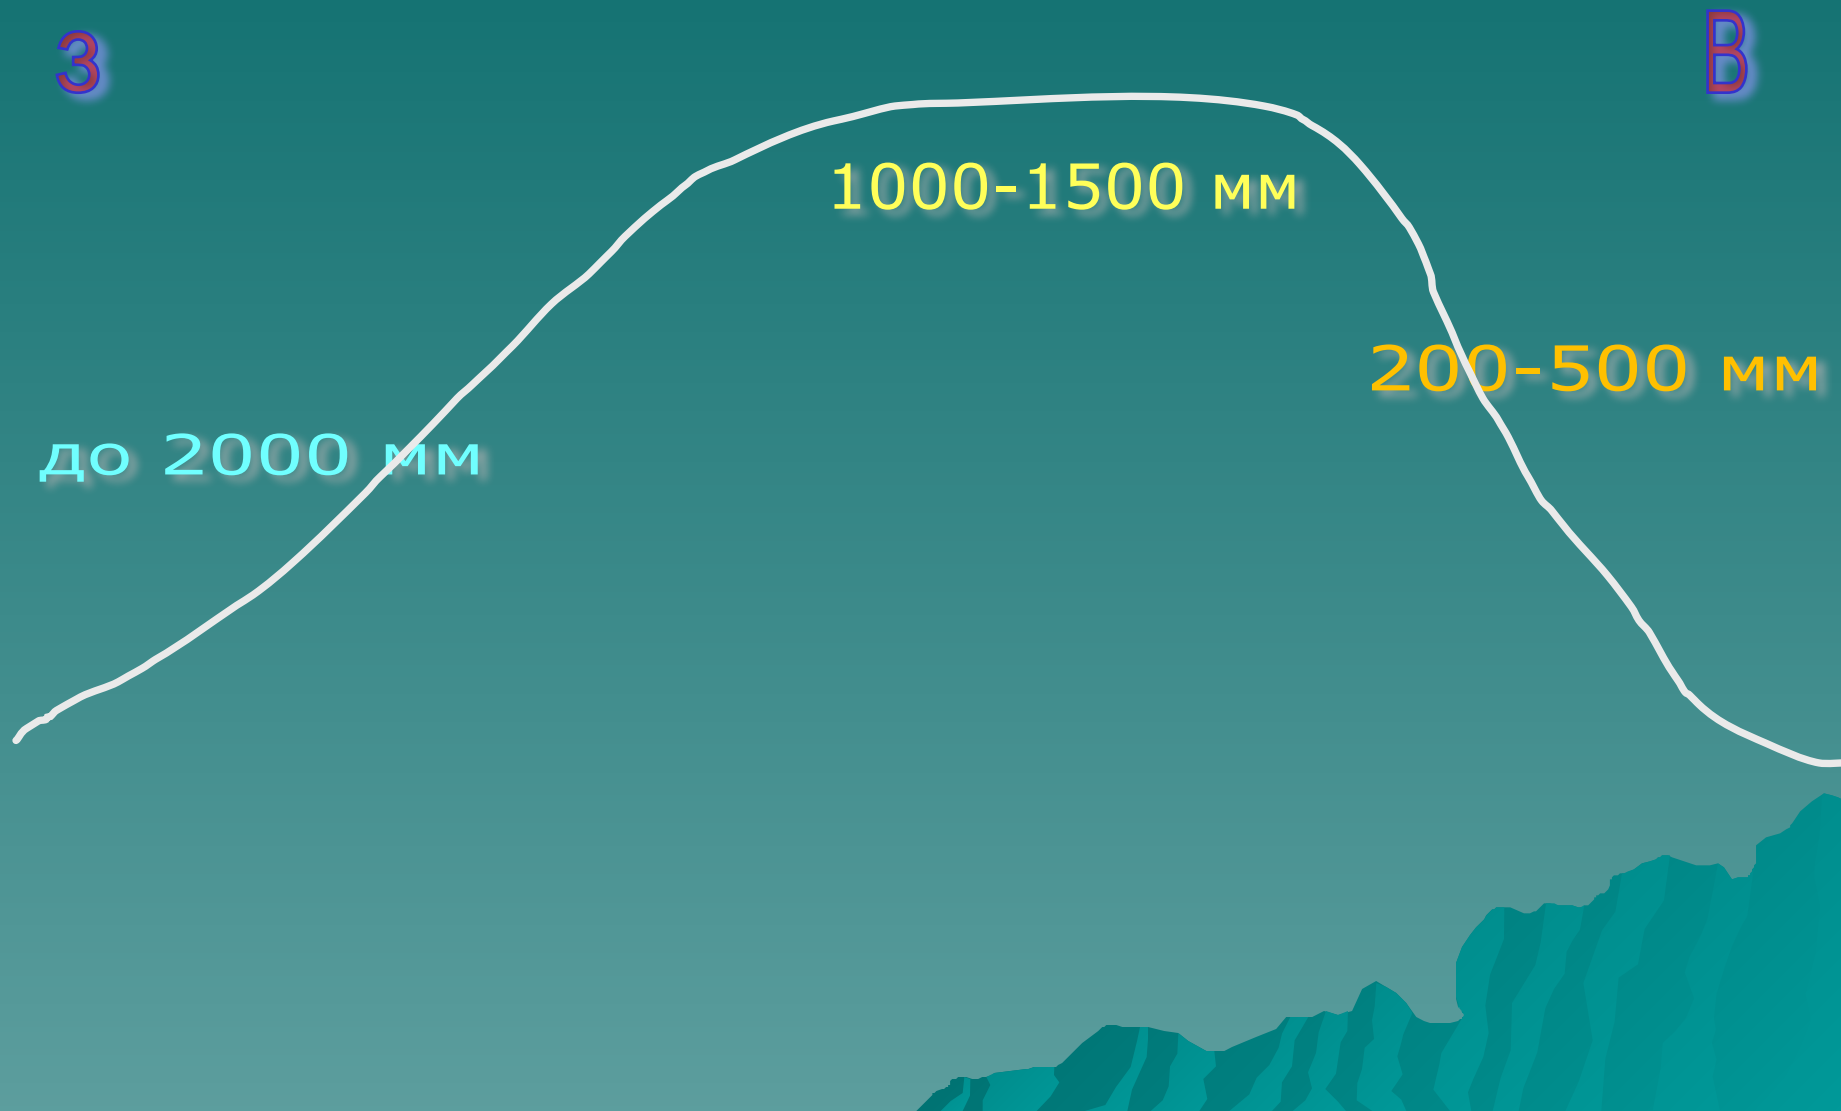

июль

Схема распределения осадков на Эфиопском нагорье

Озеро Тана

Голубой Нил.

Природные зоны.

Смена природных зон на Эфиопском нагорье

З

В