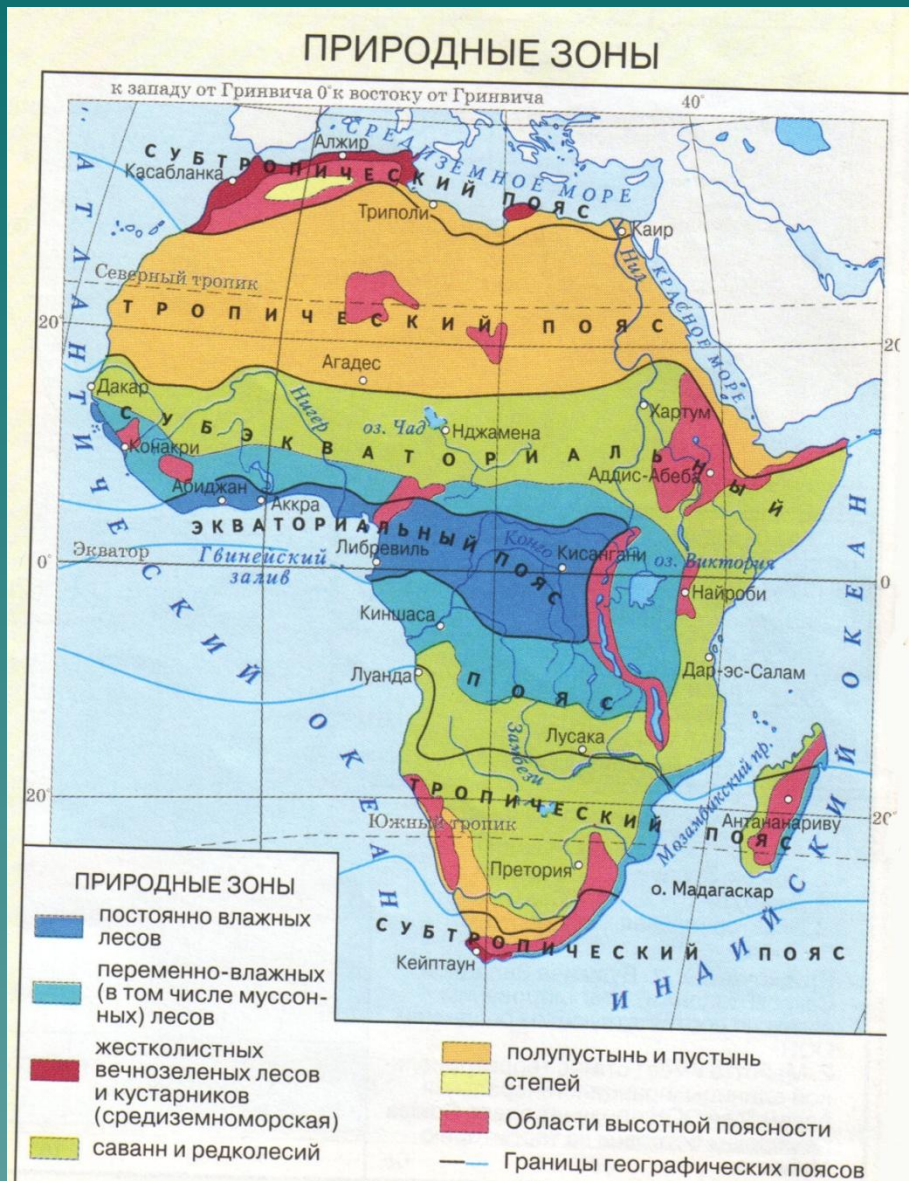

июль

Схема распределения осадков на Эфиопском нагорье

Озеро Тана

Голубой Нил.

Природные зоны.

Смена природных зон на Эфиопском нагорье

З

В