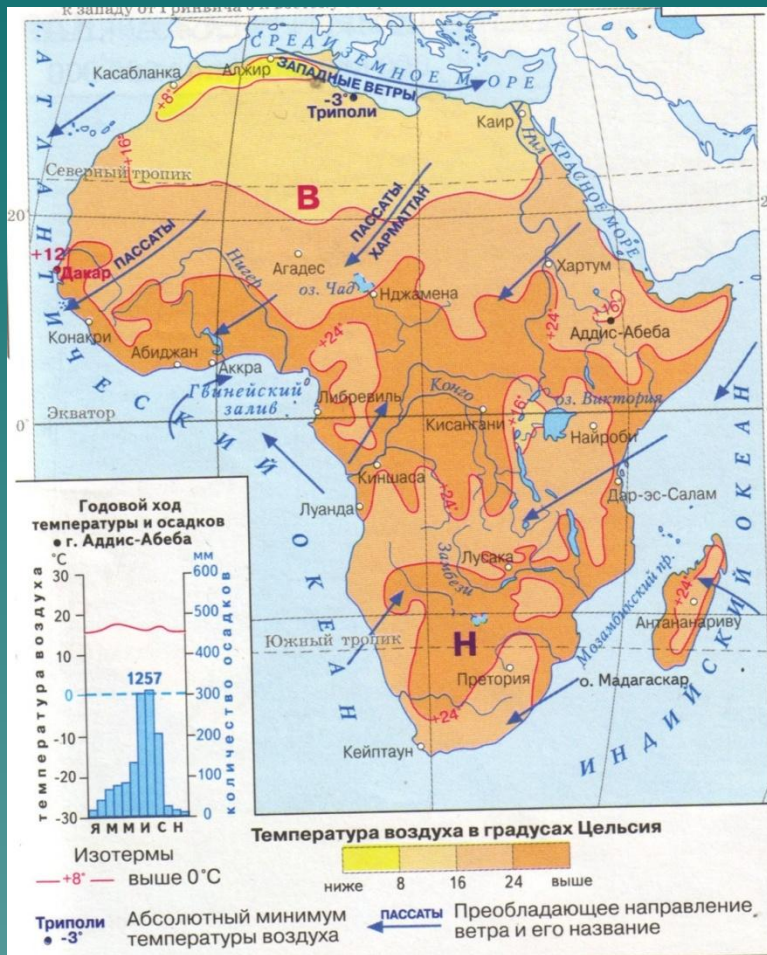

июль

Схема распределения осадков на Эфиопском нагорье

Озеро Тана

Голубой Нил.

Природные зоны.

Смена природных зон на Эфиопском нагорье

З

В