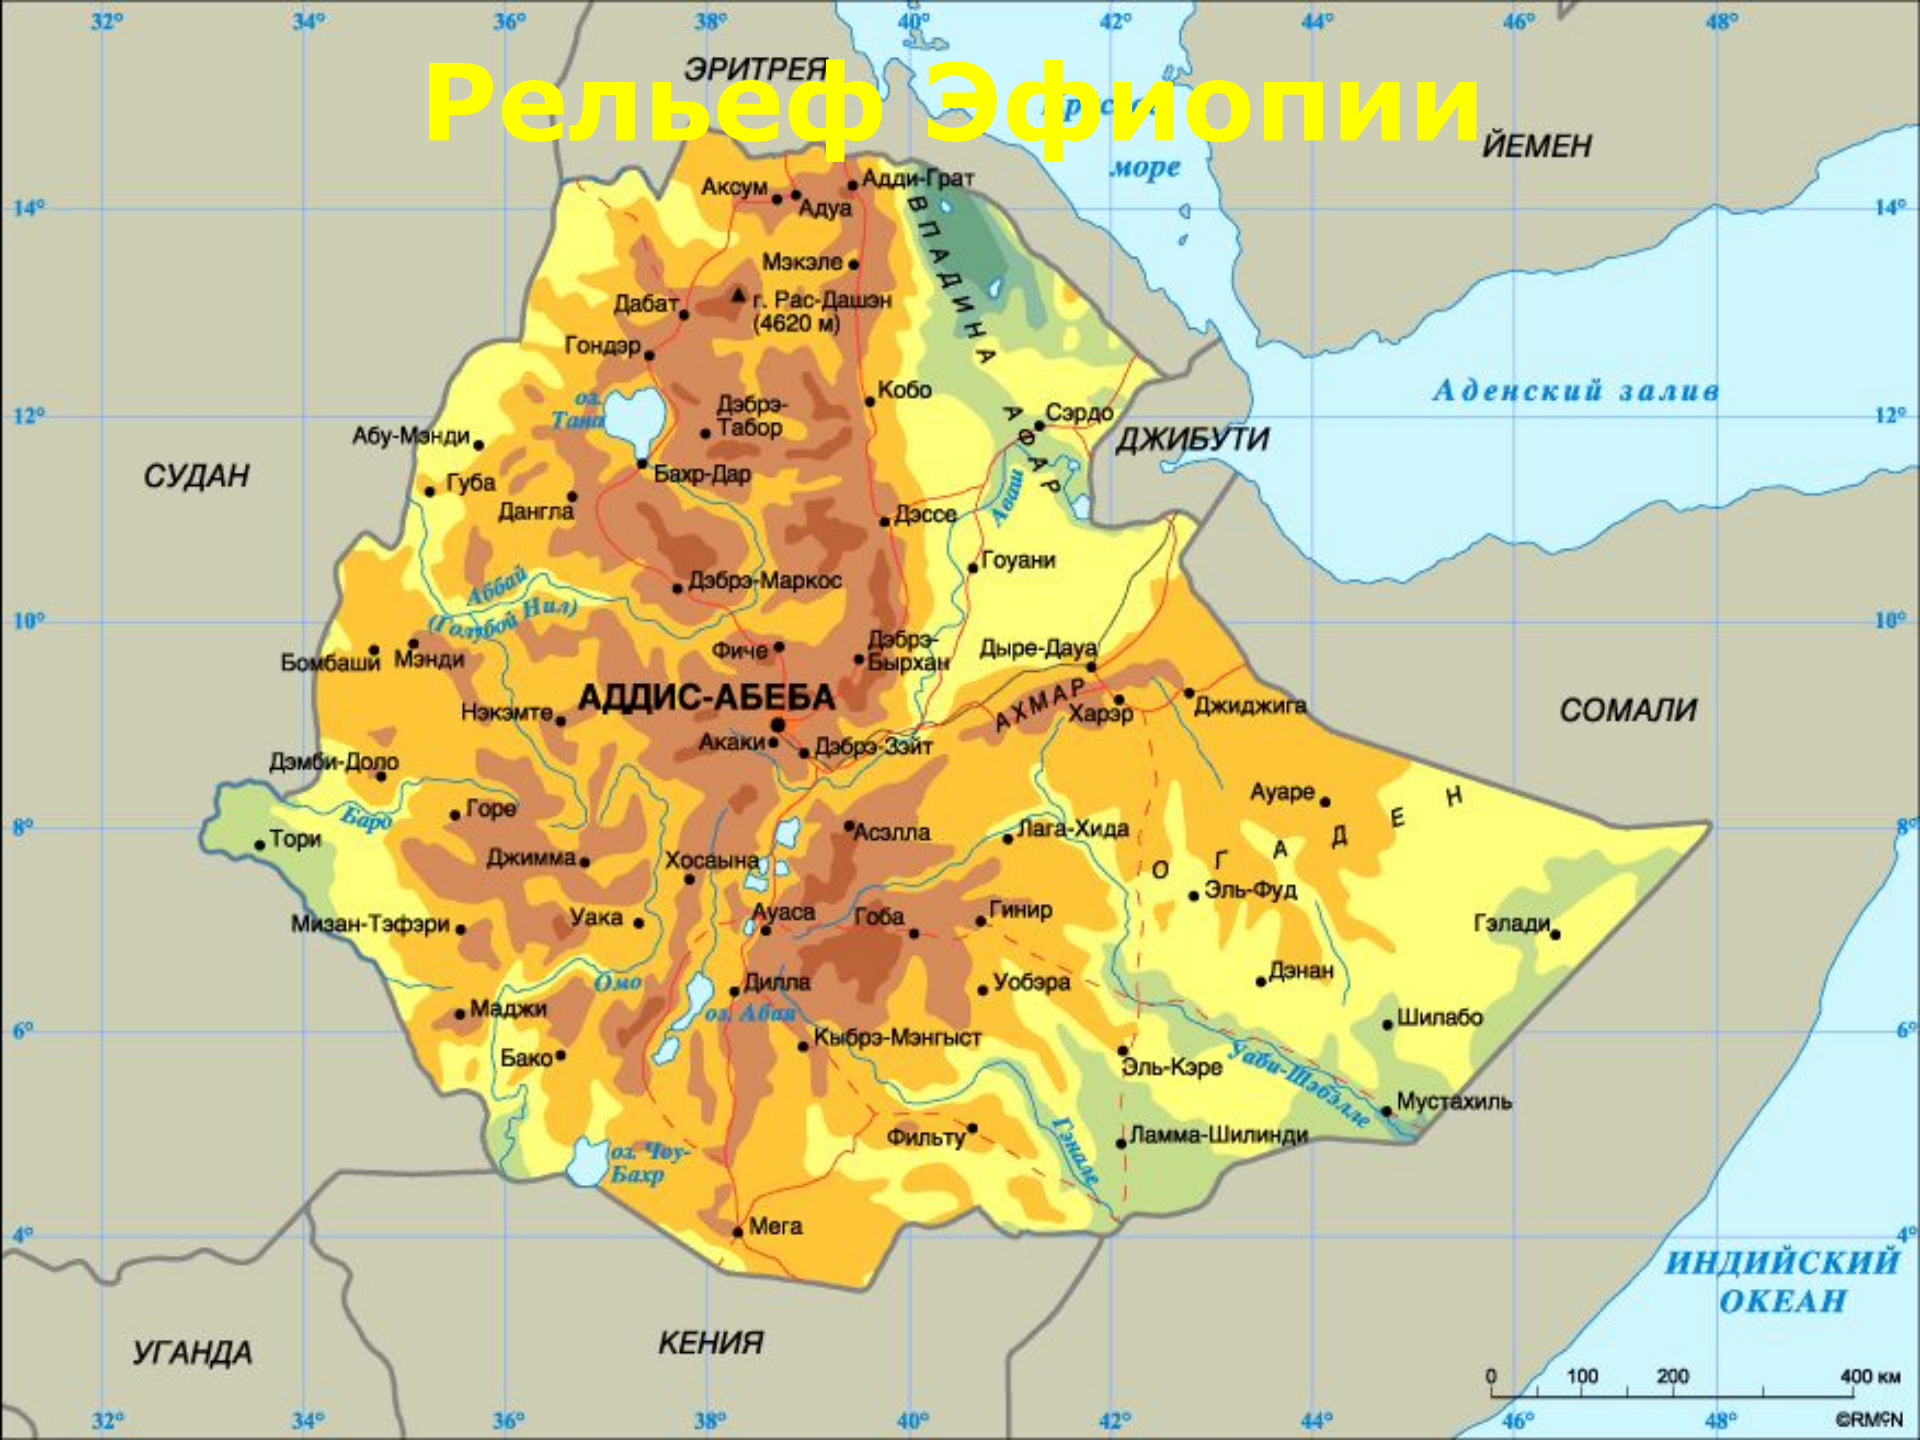

Эфиопия

Флаг Эфиопии

АФРИКА

Столица Эфиопии

Собор Святой Троицы.

Рельеф Эфиопии

Температура воздуха

январь

июль

Схема распределения осадков на Эфиопском нагорье

Озеро Тана

Голубой Нил.

Природные зоны.

Смена природных зон на Эфиопском нагорье

З

В

Сельский пейзаж, Тукуль.

З

В

животноводство

зерновое хозяйство

1800 м.

тропическое земледелие пчеловодство

Лоскутки полей