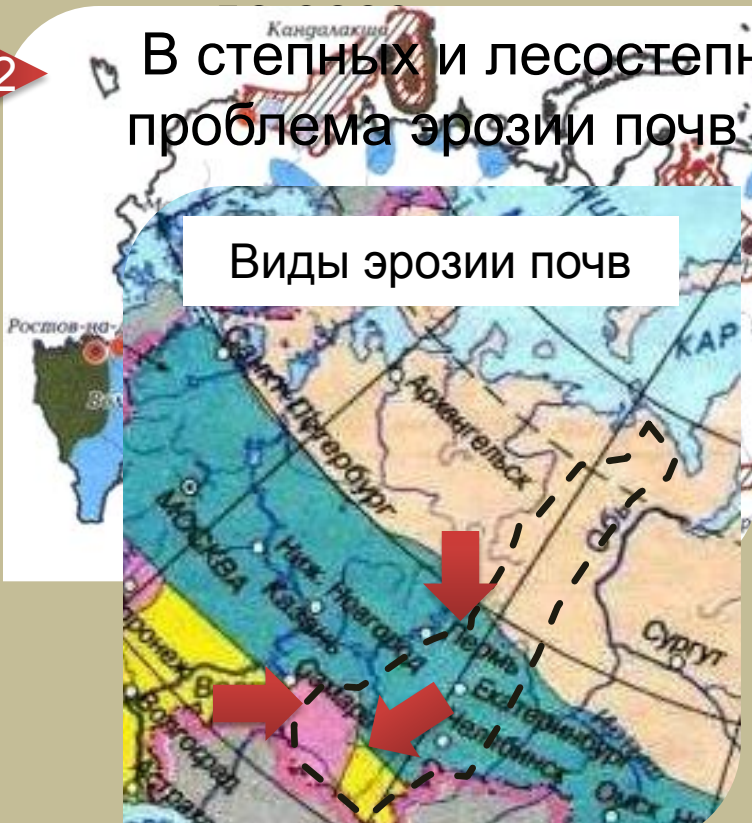

Изменения почв

1

Попавшие в атмосферу твердые и жидкие частицы оседают на почве.

В окрестностях предприятий добывающей промышленности, черной и цветной металлургии содержание тяжелых металлов в почвах превышает ПДК

2

В степных и лесостепных районах остро стоит проблема эрозии почв

Тёмно-зелёный цвет показывает повышенное фоновое содержание тяжёлых металлов в почве, красные пунсоны означают загрязнение городов тяжёлыми металлами.

Виды эрозии почв