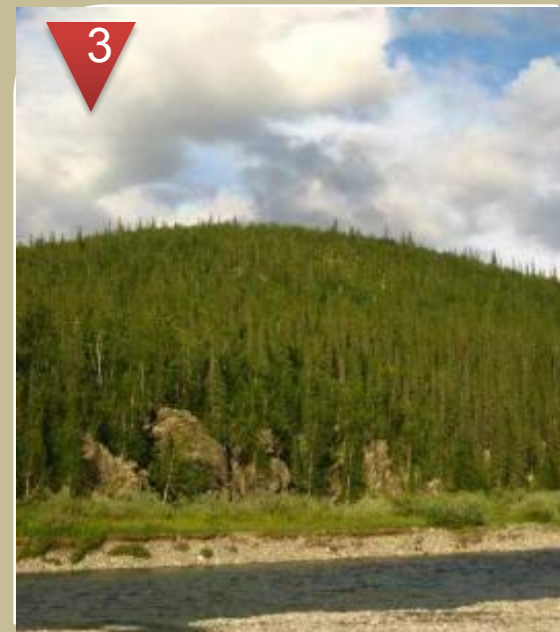

Сведение лесов

Вырубка лесов на

Далее