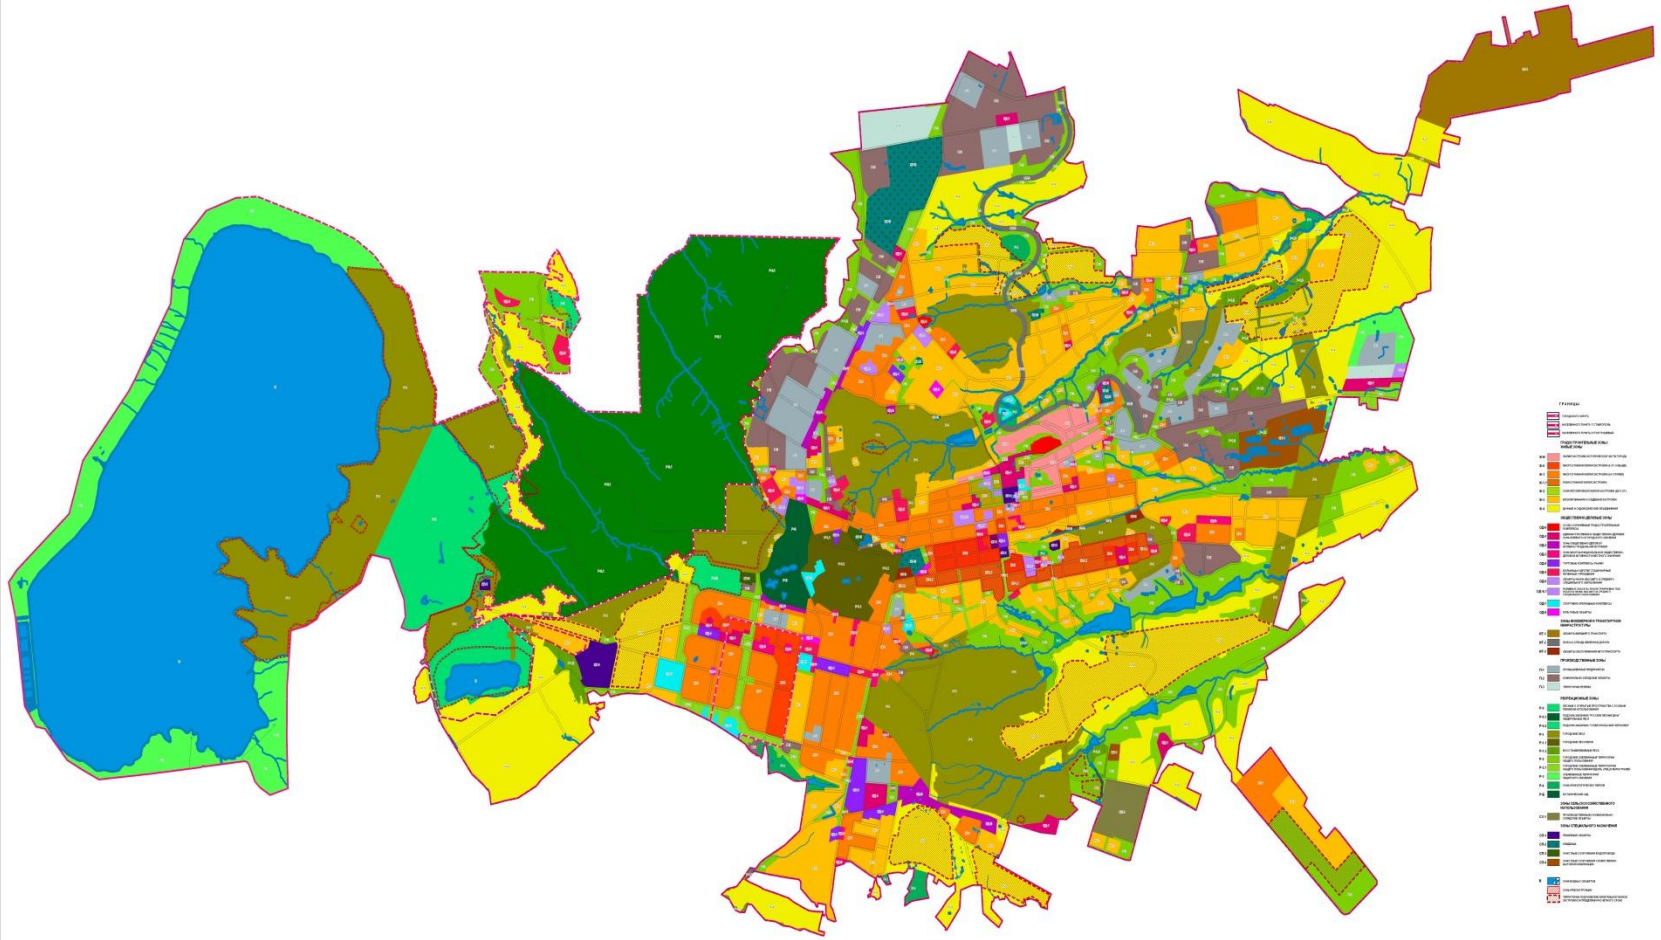

ЭКОНОМИКО-ГЕОГРАФИЧЕСКАЯ ХАРАКТЕРИСТИКА ГОРОДА СТАВРОПОЛЯ

**Работу выполнила:
студентка 4 курса, ГФ,
спец. «география», гр. А
Ламанова Алена**

ЭГП города Ставрополя

ЭГП города Ставрополя

СТАВРОПОЛЬ

История развития и возникновения

История развития и возникновения

Планировка и застройка

КАРТА ГРАДОСТРОИТЕЛЬНОГО ЗОНИРОВАНИЯ

Промышленные производства города

ОАО «Монокристалл»

ОАО «Автоприцеп-КамАЗ»

ОАО «Сигнал»

Промышленные производства города