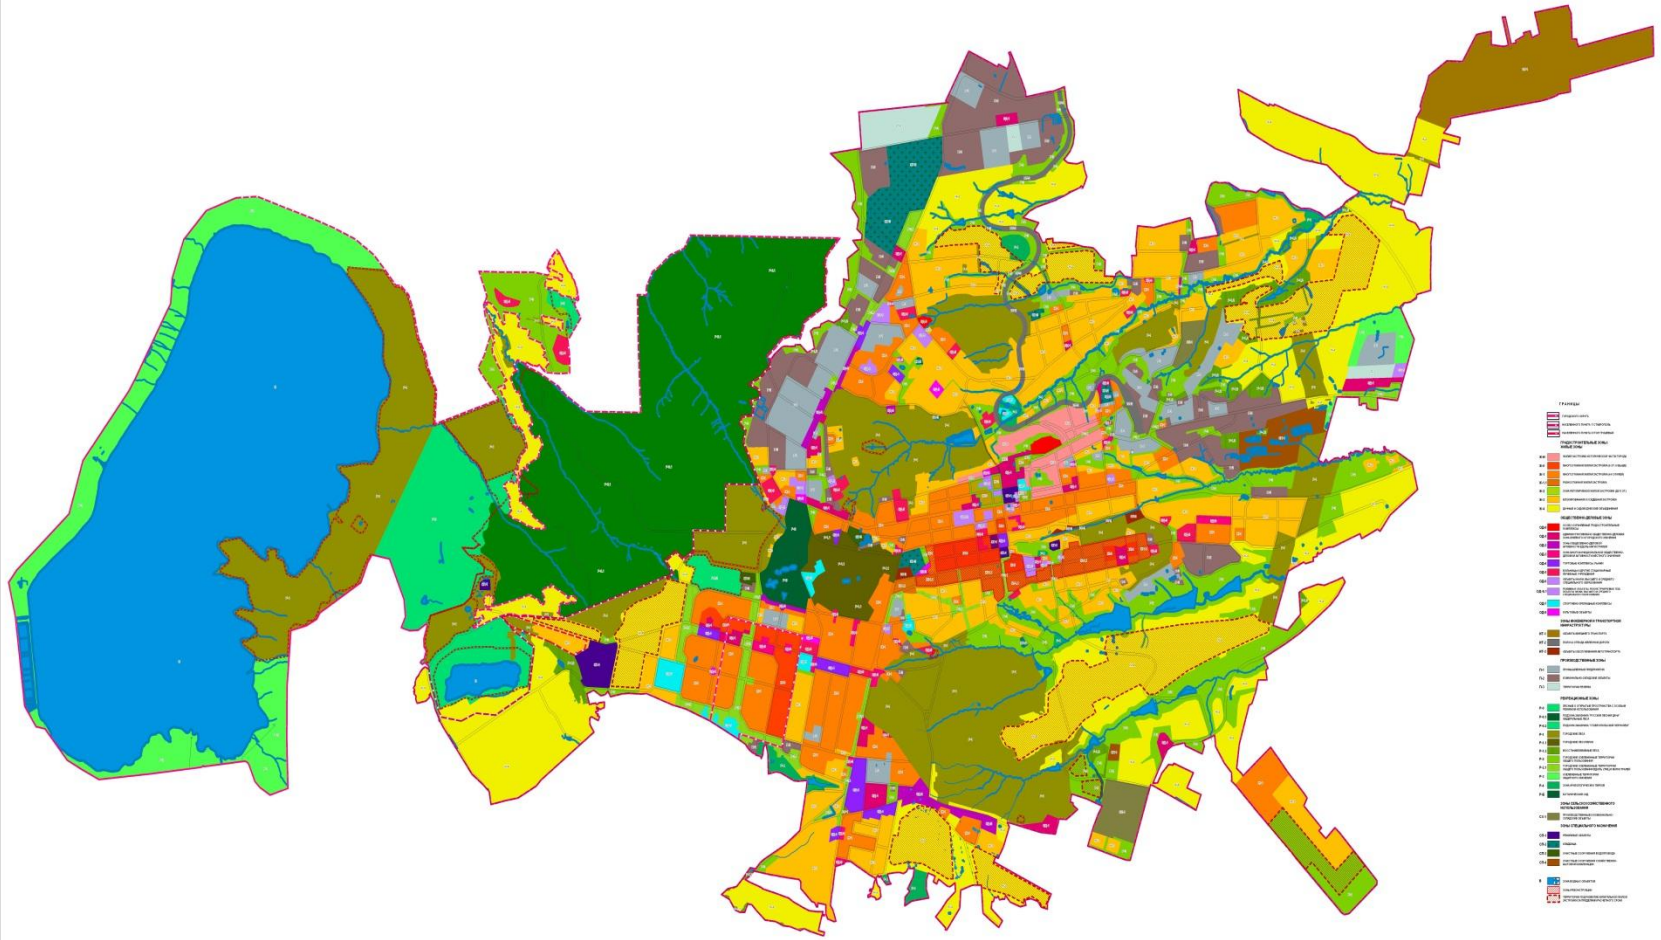

ЭКОНОМИКО-ГЕОГРАФИЧЕСКАЯ ХАРАКТЕРИСТИКА ГОРОДА СТАВРОПОЛЯ

**Работу выполнила:
студентка 4 курса, ГФ,
спец. «география», гр. А
Ламанова Алена**

ЭГП города Ставрополя

ЭГП города Ставрополя

СТАВРОПОЛЬ

История развития и возникновения

История развития и возникновения

Планировка и застройка

КАРТА ГРАДОСТРОИТЕЛЬНОГО ЗОНИРОВАНИЯ

Промышленные производства города

ОАО «Монокристалл»

ОАО «Автоприцеп-КамАЗ»

ОАО «Сигнал»

НАДЗОР-ИНФО