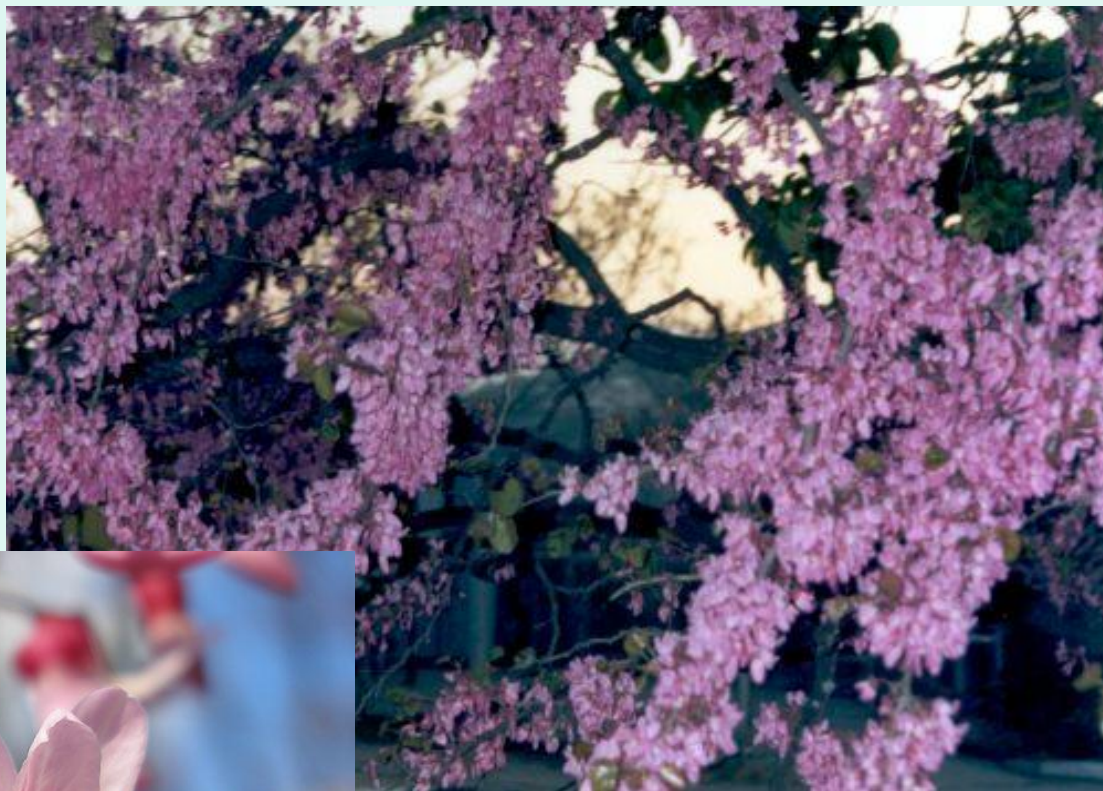

Иудино дерево

Багряник европейский или Иудино дерево расцветает еще до распускания листьев. Каждая веточка плотно облеплена ярко-лиловыми цветочками. Опыляются они дождем