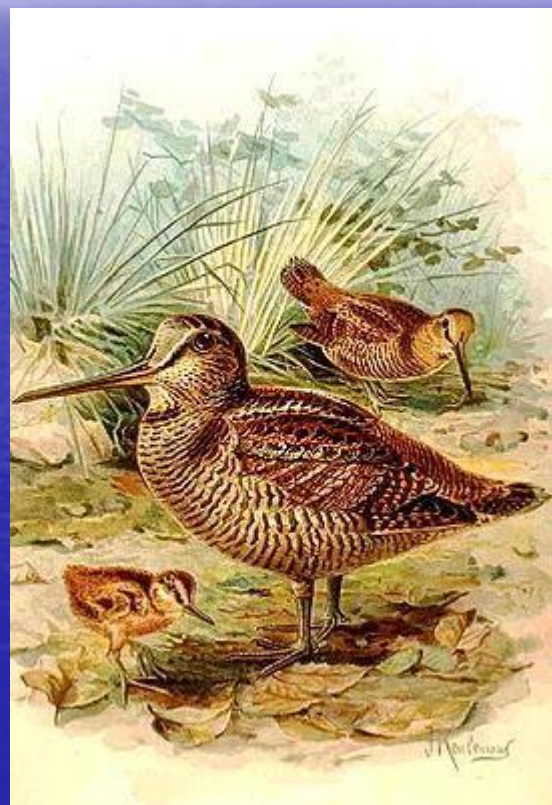

Бекас и вальдшнеп