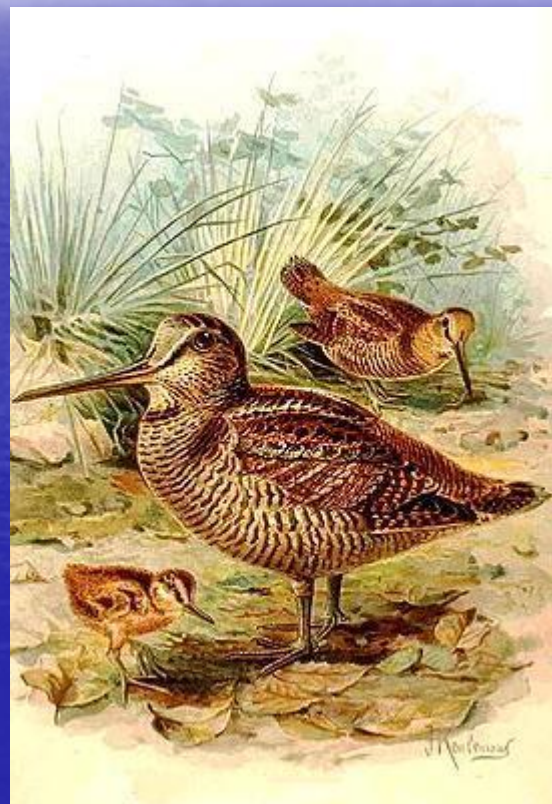

Фауна Москвы

Белка обыкновенная.
Длина тела 19,5 – 28 см,
хвоста – 13-19, вес –
250-240 г.

Еж обыкновенный. Длина
тела – 20-30 см, масса
700-800 г.

Зяец-русак. Длина тела –
57-68 см, масса – 4-6 кг.

Хозяин Лосиного острова

*Длина тела до 3 метров,
высота – 2,3 м, масса –
360-600 кг.*

*Молоко лося в 3-4 раза
жирнее коровьего.*

*За день лось проходит
10-15 км.*

Самый крупный хищник.

*Длина тела 60—90 см, хвоста
— 40—60 см,
масса — 6—10 кг.*

*Летучая мышь имеет длину тела
3-14 см и обладает
способностью к эхолокации.*

Болотный лунь

Общая длина 49—60 см, масса 500—750 г, длина крыла 36—43 см, размах крыльев 110—140 см.

Бекас и вальдшнеп

Животные, занесенные в Красную книгу.