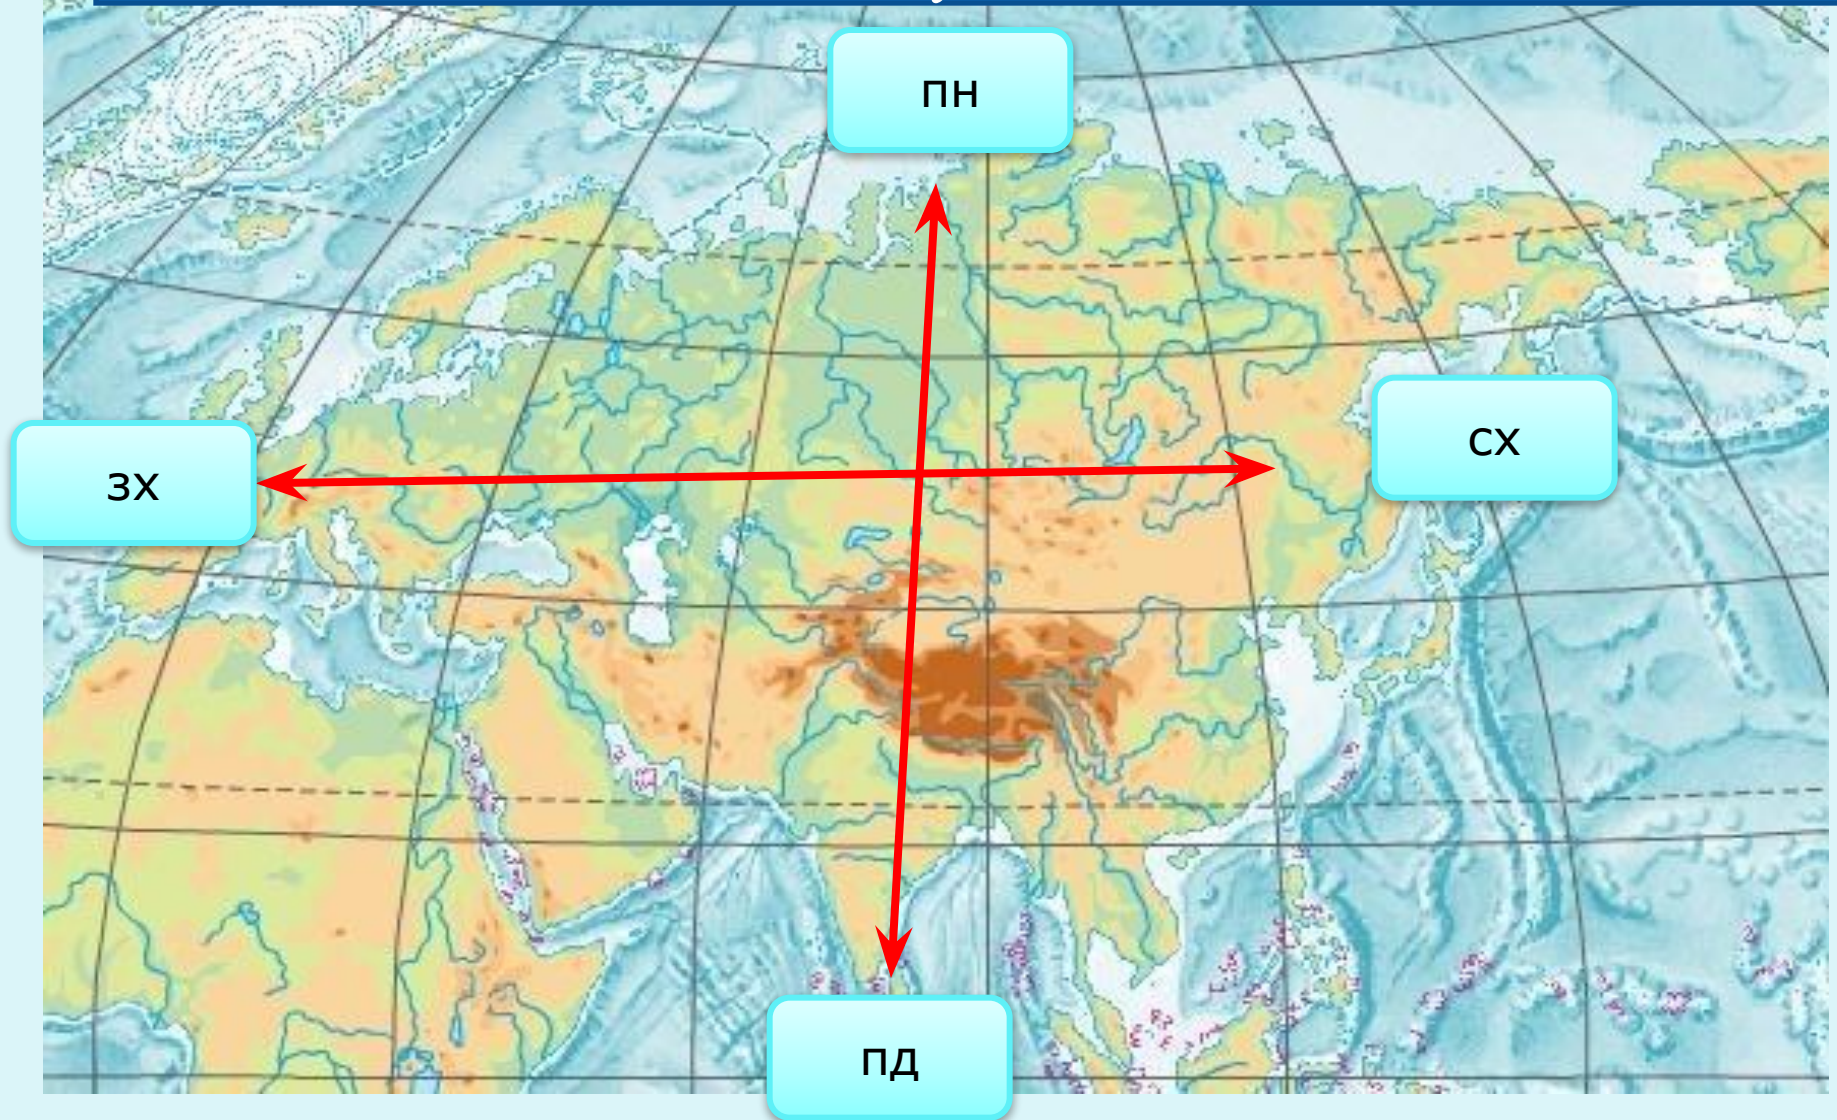

# ФІЗИКО-ГЕОГРАФІЧНЕ ПОЛОЖЕННЯ ЄВРАЗІЇ

**Євразія** – найбільший материк на Землі. Вона займає 1/3 всієї суші на землі. Площа Євразії - 54,6 млн км<sup>2</sup>. Євразія складається з двох частин світу – Європи і Азії.

# Межа між Європою і Азією

**Лінією межі між Європою і Азією є:** Уральські гори - р.Емба – північне узбережжя Каспійського моря – Кумо-Маничська западина – Азовське море - Керченська протока – Чорне море – протока Босфор – Мармурове море – протока Дарданелли – Середземне море – Гібралтарська протока

# Протяжність Євразії

Протяжність Євразії із півночі на південь - 8 500 км, із заходу на схід - 16 000 км.

A satellite photograph of the Eurasian continent, showing the vast landmass stretching from Europe in the west to Asia in the east. The terrain is color-coded by elevation, with green representing lowlands and brown/tan representing highlands and mountains. The surrounding oceans are dark blue, and the sky is black with some stars visible. A white box with blue text is overlaid in the bottom-left corner.

# Географічне положення Євразії

Євразія від Африки відокремлена Гібралтарською протокою, Середземним морем, Суецьким каналом і Червоним морем, від Північної Америки – Беринговою протокою, від Австралії – групою островів Малайського архіпелагу. Усі інші материки відокремлені океанами.