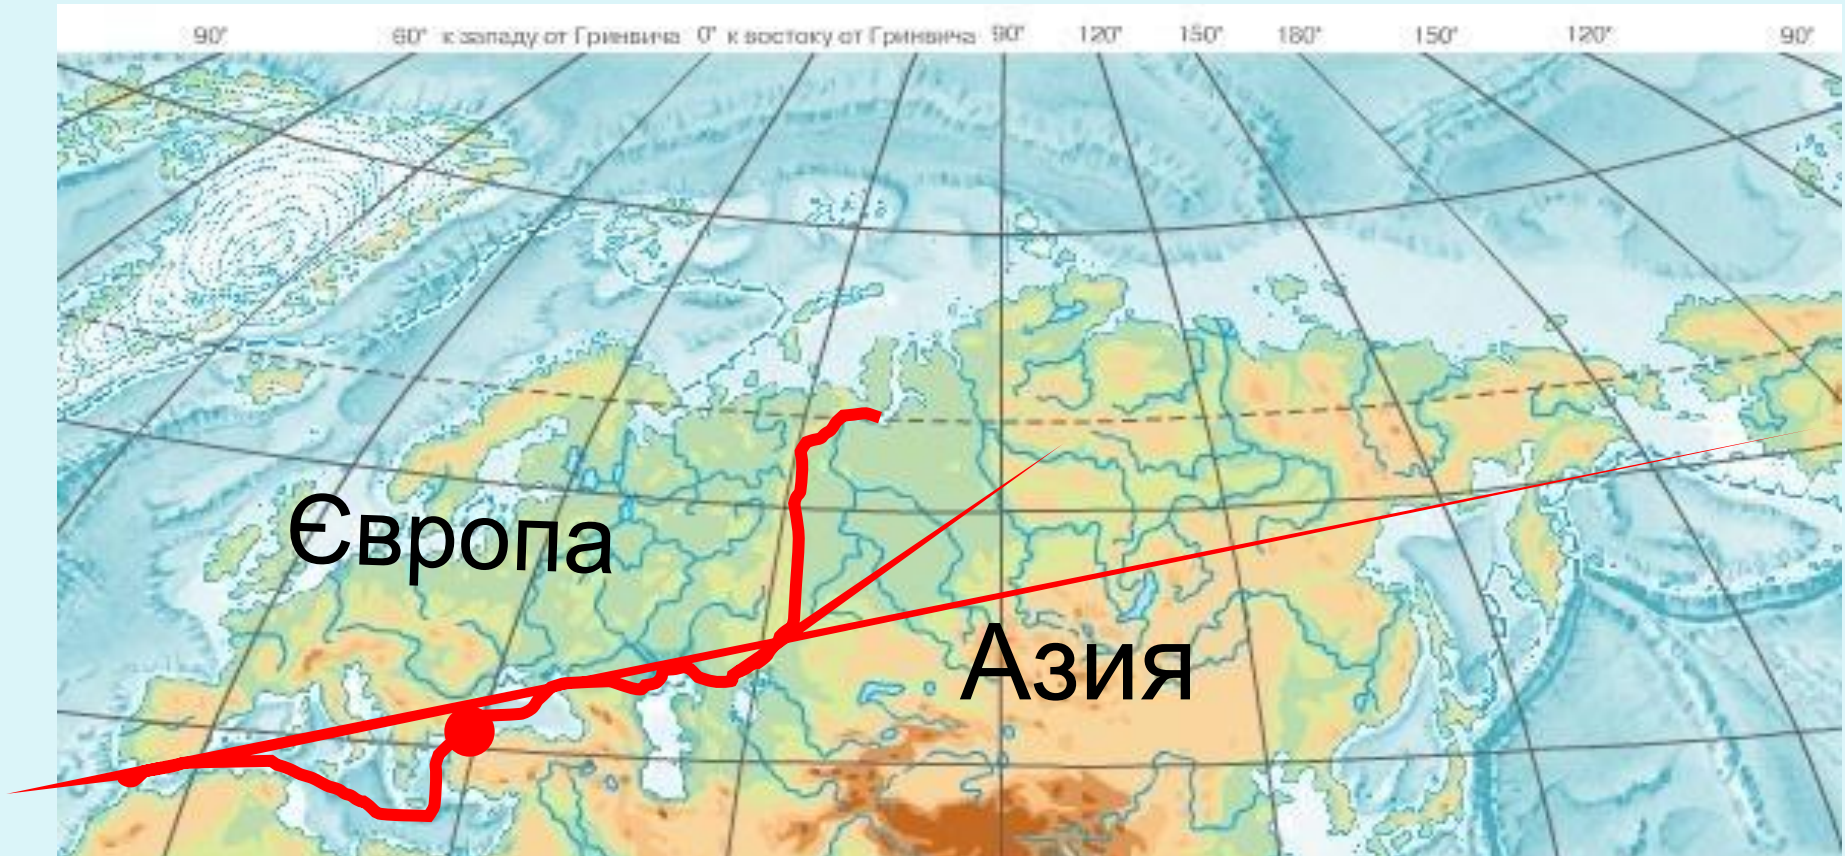

# ФІЗИКО-ГЕОГРАФІЧНЕ ПОЛОЖЕННЯ ЄВРАЗІЇ

**Євразія** – найбільший материк на Землі. Вона займає 1/3 всієї суші на землі. Площа Євразії - 54,6 млн км<sup>2</sup>. Євразія складається з двох частин світу – Європи і Азії.

# Межа між Європою і Азією

**Лінією межі між Європою і Азією є:** Уральські гори - р.Емба – північне узбережжя Каспійського моря – Кумо-Маничська западина – Азовське море - Керченська протока – Чорне море – протока Босфор – Мармурове море – протока Дарданелли – Середземне море – Гібралтарська протока

# Протяжність Євразії

Протяжність Євразії із півночі на південь - 8 500 км, із заходу на схід - 16 000 км.

A satellite photograph of the Eurasian continent, showing the vast landmass stretching from Europe in the west to Asia in the east. The terrain is color-coded by elevation, with green representing lowlands and brown/tan representing highlands and mountains. The surrounding oceans are dark blue, and the sky is black with some stars visible. A white box with blue text is overlaid in the bottom-left corner.

# Географічне положення Євразії

Євразія від Африки відокремлена Гібралтарською протокою, Середземним морем, Суецьким каналом і Червоним морем, від Північної Америки – Беринговою протокою, від Австралії – групою островів Малайського архіпелагу. Усі інші материки відокремлені океанами.