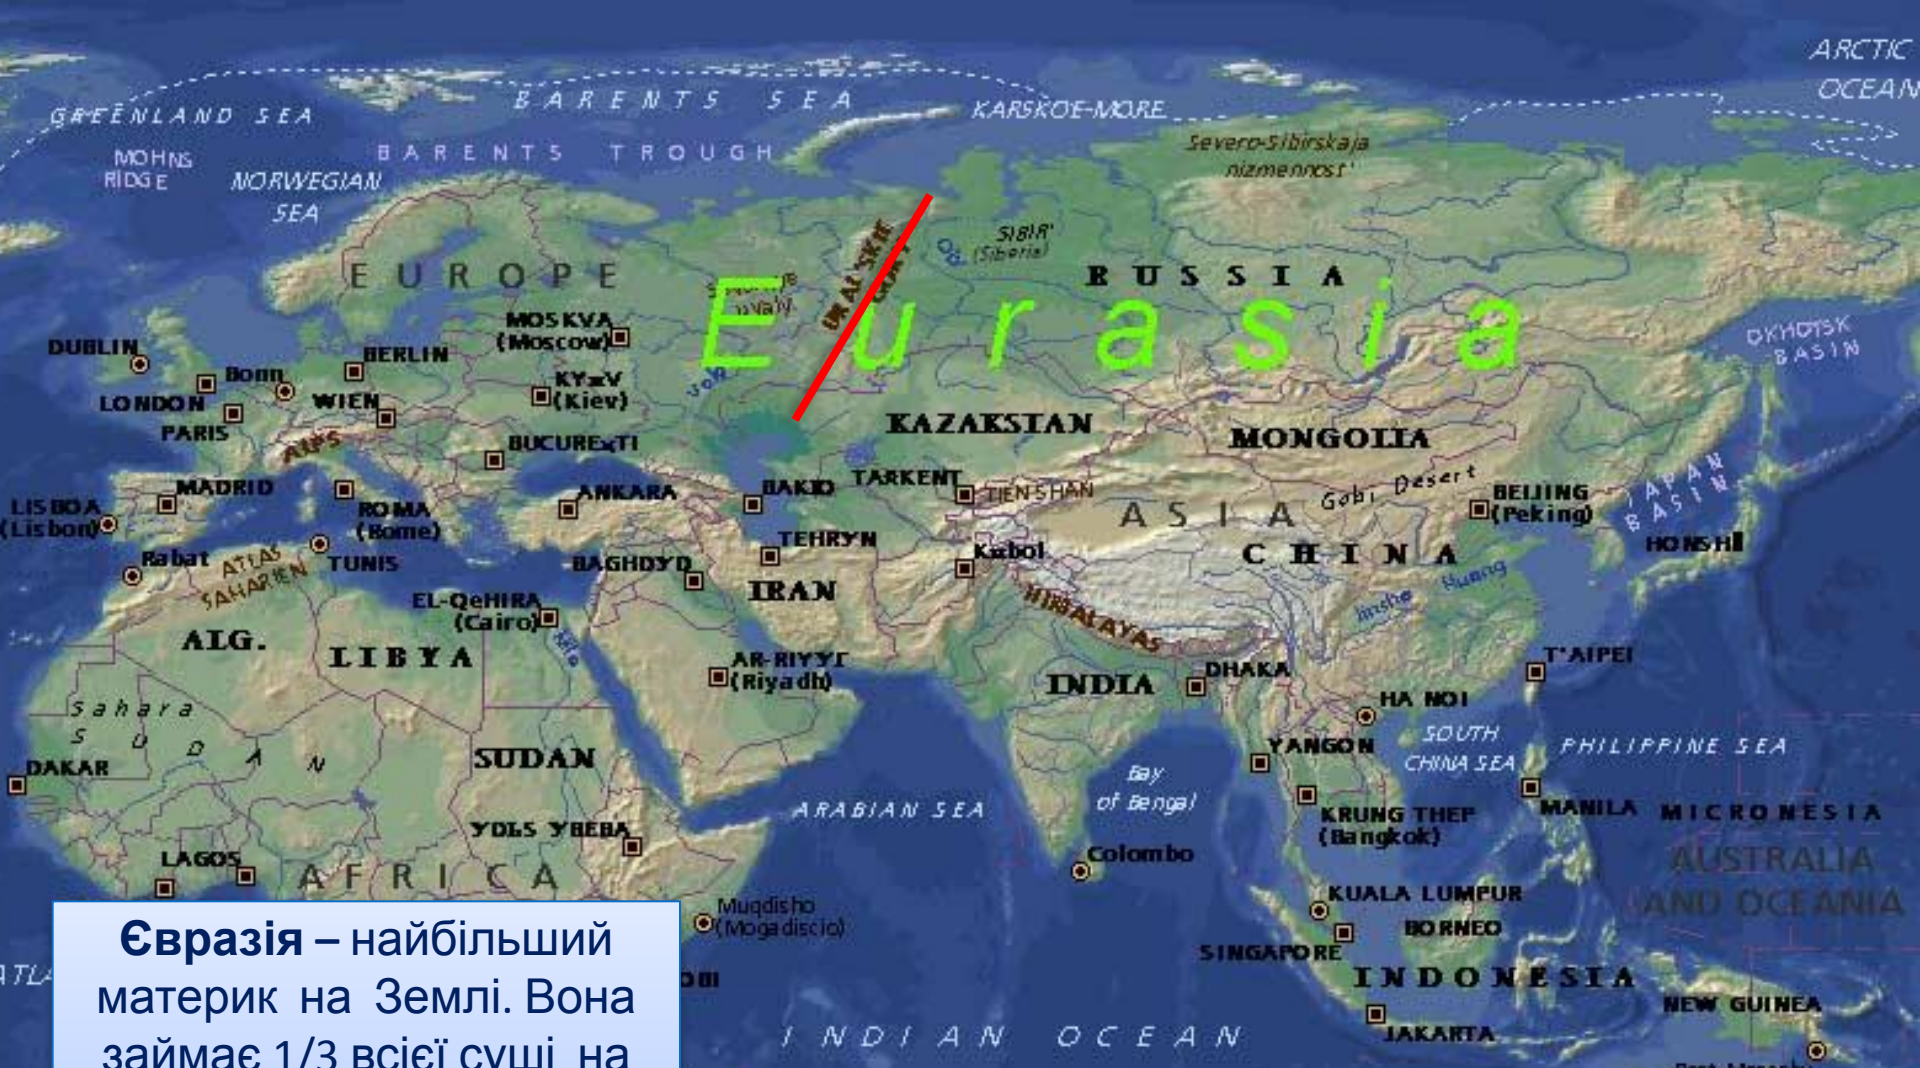

# ФІЗИКО-ГЕОГРАФІЧНЕ ПОЛОЖЕННЯ ЄВРАЗІЇ

**Євразія** – найбільший материк на Землі. Вона займає 1/3 всієї суші на землі. Площа Євразії - 54,6 млн км<sup>2</sup>. Євразія складається з двох частин світу – Європи і Азії.

# Межа між Європою і Азією

**Лінією межі між Європою і Азією є:** Уральські гори - р.Емба – північне узбережжя Каспійського моря – Кумо-Маничська западина – Азовське море - Керченська протока – Чорне море – протока Босфор – Мармурове море – протока Дарданелли – Середземне море – Гібралтарська протока

# Протяжність Євразії

Протяжність Євразії із півночі на південь - 8 500 км, із заходу на схід - 16 000 км.

A satellite photograph of the Eurasian continent, showing the vast landmass stretching from Europe in the west to Asia in the east. The terrain is color-coded by elevation, with green representing lowlands and brown/tan representing highlands and mountains. The surrounding oceans are dark blue, and the sky is black with some stars visible. A white box with blue text is overlaid in the bottom-left corner.

# Географічне положення Євразії

Євразія від Африки відокремлена Гібралтарською протокою, Середземним морем, Суецьким каналом і Червоним морем, від Північної Америки – Беринговою протокою, від Австралії – групою островів Малайського архіпелагу. Усі інші материки відокремлені океанами.