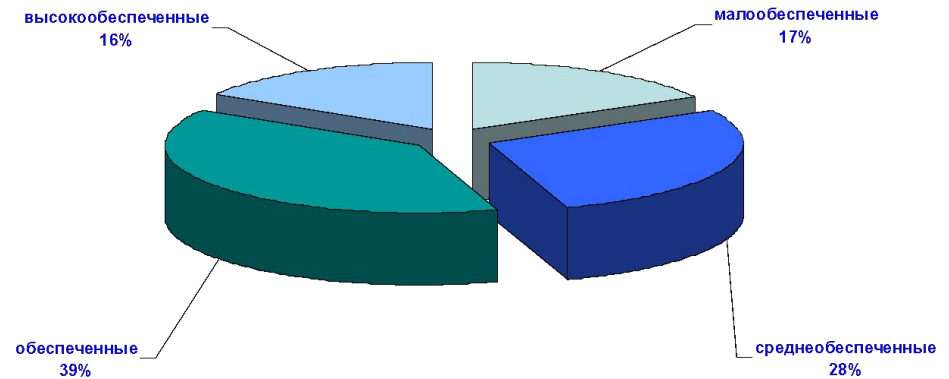

Газетные автоматы

Торговые точки в
Московском метрополитене

vmmedia

Московский метрополитен

Крупнейшая транспортная система города

- Подавляющее большинство жителей Москвы пользуется метрополитеном
- Средний суточный пассажиропоток около 7 млн. человек
- Пиковый суточный пассажиропоток около 9 млн. человек
- 173 станции метрополитена
- 11 веток метрополитена

Аудитория Московского метрополитена

Социально-демографический портрет аудитории

Пол

Возраст

- 55% пассажиров в наиболее активном возрасте 25-54 лет
- 55% пассажиров женщины

Аудитория Московского метрополитена

Социально-демографический портрет аудитории

Материальное положение

Финансовый статус

- 52% пассажиров женаты/замужем
- 32% пассажиров имеют детей
- 39% пассажиров имеют высшее образование

Аудитория Московского метрополитена