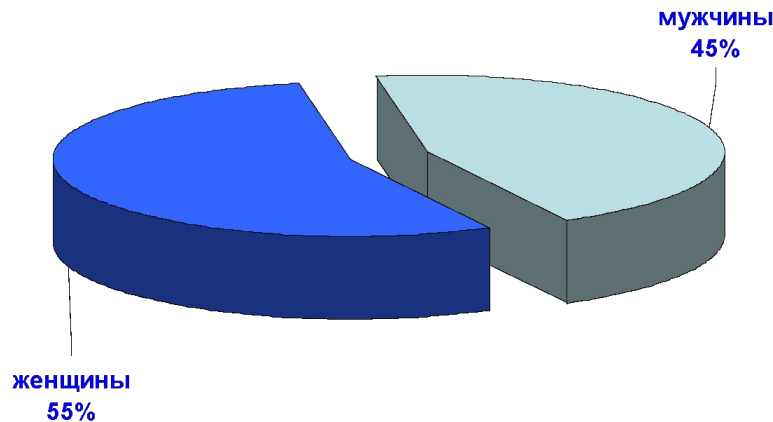

Газетные автоматы

Торговые точки в
Московском метрополитене

vmmedia

Московский метрополитен

Крупнейшая транспортная система города

- Подавляющее большинство жителей Москвы пользуется метрополитеном
- Средний суточный пассажиропоток около 7 млн. человек
- Пиковый суточный пассажиропоток около 9 млн. человек
- 173 станции метрополитена
- 11 веток метрополитена

Аудитория Московского метрополитена

Социально-демографический портрет аудитории

Пол

Возраст

- 55% пассажиров в наиболее активном возрасте 25-54 лет
- 55% пассажиров женщины

Аудитория Московского метрополитена

Социально-демографический портрет аудитории

Материальное положение

Финансовый статус

- 52% пассажиров женаты/замужем
- 32% пассажиров имеют детей
- 39% пассажиров имеют высшее образование

Аудитория Московского метрополитена