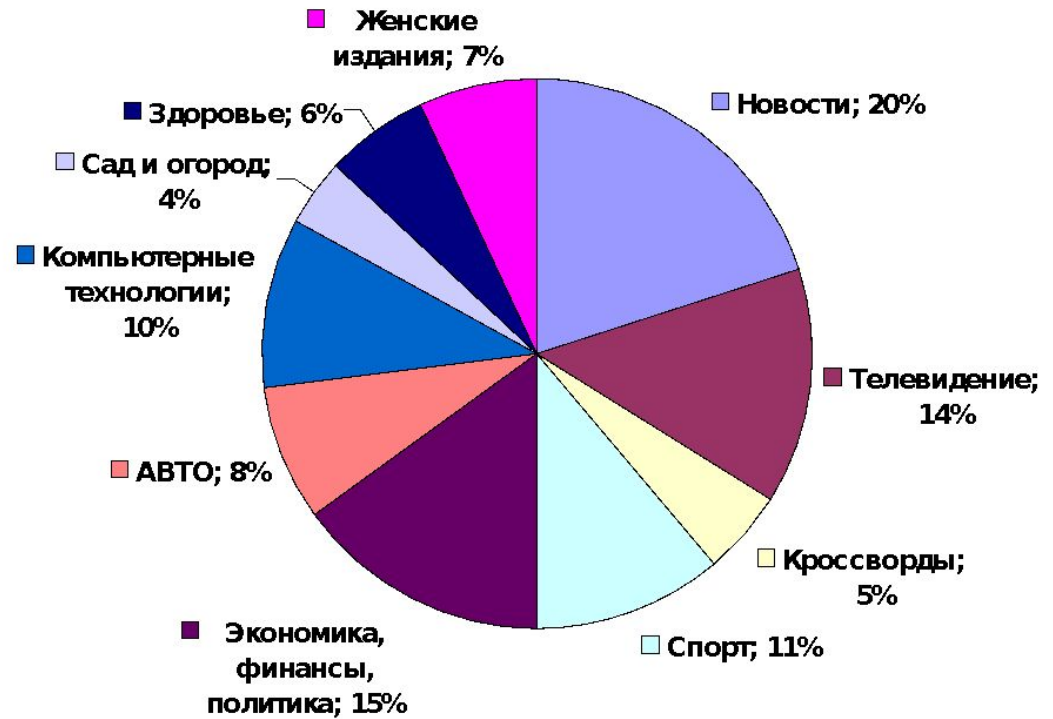

Газетные автоматы

Тематика изданий , распространяющихся в автоматах