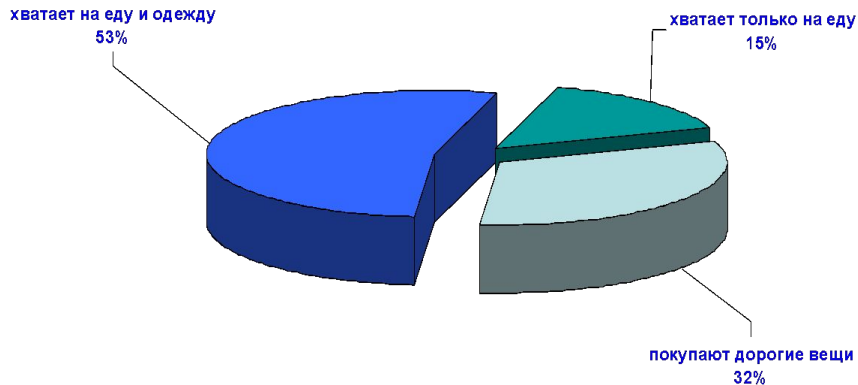

Газетные автоматы

Торговые точки в
Московском метрополитене

vmmedia

Московский метрополитен

Крупнейшая транспортная система города

- Подавляющее большинство жителей Москвы пользуется метрополитеном
- Средний суточный пассажиропоток около 7 млн. человек
- Пиковый суточный пассажиропоток около 9 млн. человек
- 173 станции метрополитена
- 11 веток метрополитена

Аудитория Московского метрополитена

Социально-демографический портрет аудитории

Пол

Возраст

- 55% пассажиров в наиболее активном возрасте 25-54 лет
- 55% пассажиров женщины

Аудитория Московского метрополитена

Социально-демографический портрет аудитории

Материальное положение

Финансовый статус

- 52% пассажиров женаты/замужем
- 32% пассажиров имеют детей
- 39% пассажиров имеют высшее образование

Аудитория Московского метрополитена