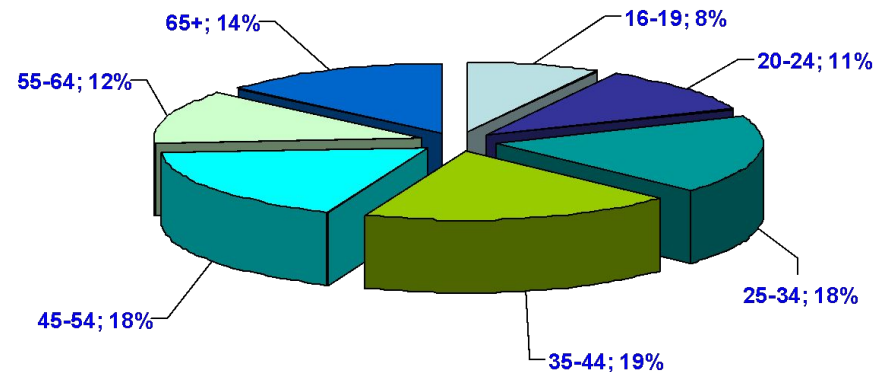

Газетные автоматы

Торговые точки в
Московском метрополитене

vmmedia

Московский метрополитен

Крупнейшая транспортная система города

- Подавляющее большинство жителей Москвы пользуется метрополитеном
- Средний суточный пассажиропоток около 7 млн. человек
- Пиковый суточный пассажиропоток около 9 млн. человек
- 173 станции метрополитена
- 11 веток метрополитена

Аудитория Московского метрополитена

Социально-демографический портрет аудитории

Пол

Возраст

- 55% пассажиров в наиболее активном возрасте 25-54 лет
- 55% пассажиров женщины

Аудитория Московского метрополитена

Социально-демографический портрет аудитории

Материальное положение

Финансовый статус

- 52% пассажиров женаты/замужем
- 32% пассажиров имеют детей
- 39% пассажиров имеют высшее образование

Аудитория Московского метрополитена