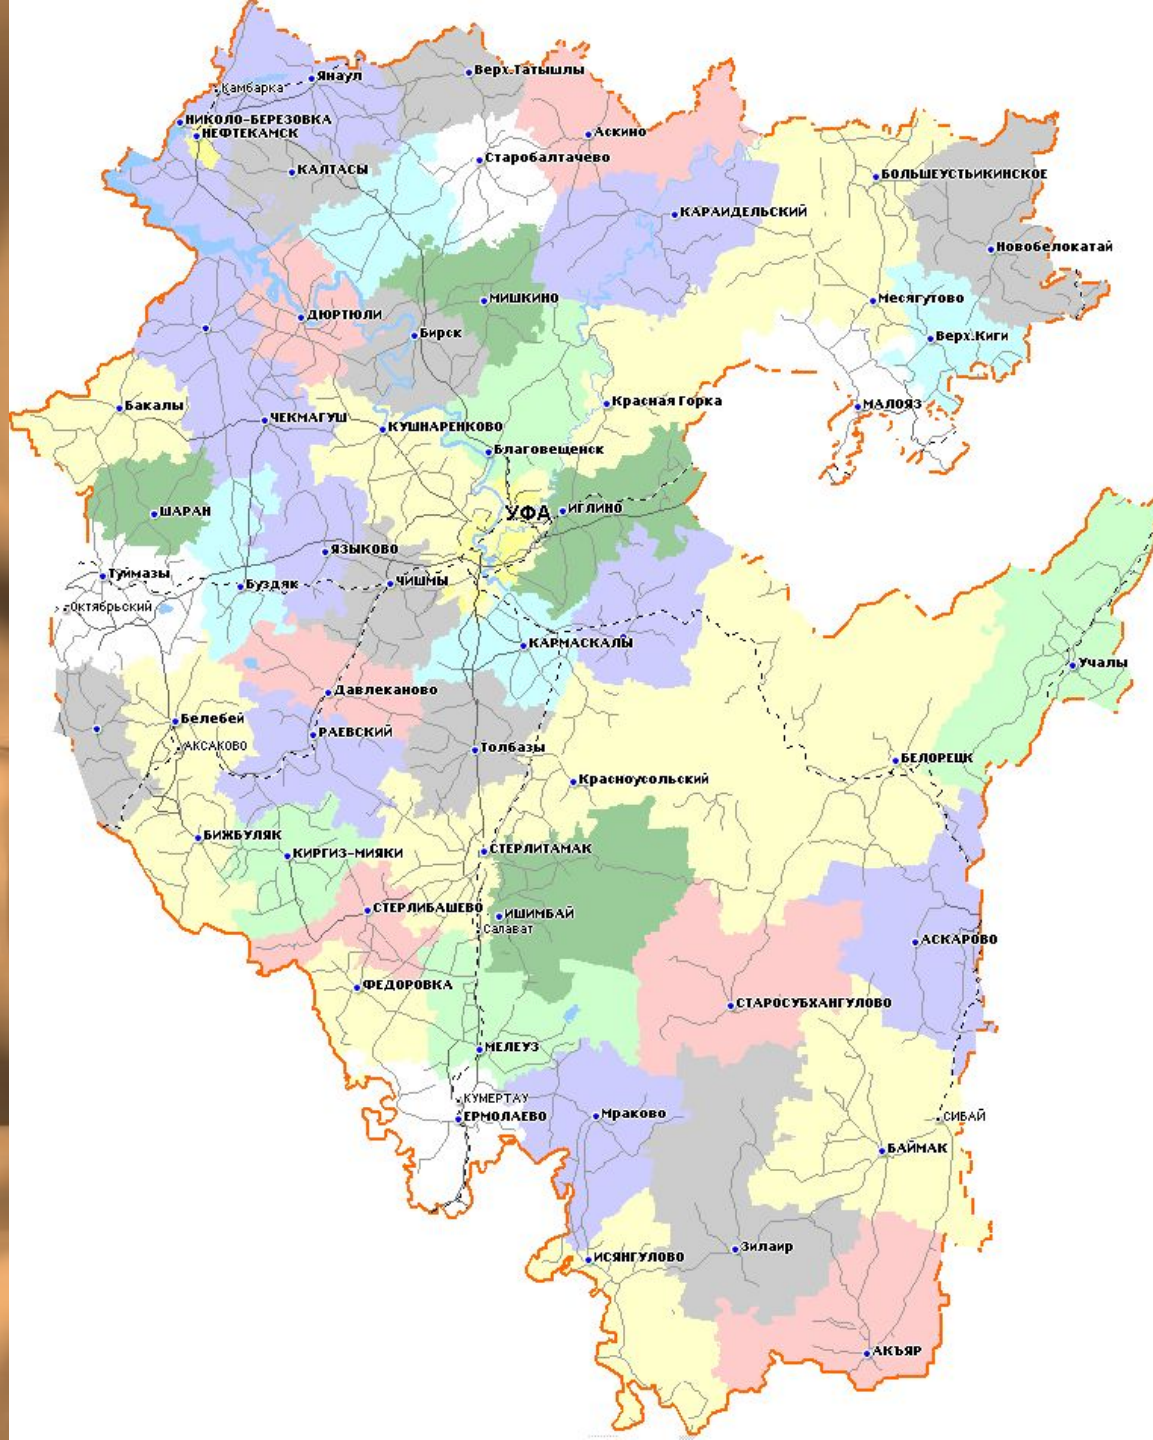

І
ТУР

РАЗМИНКА

уфа

на карте россии

II
ТУР

СИМВОЛИКА

krpole.ru

III ТУР

РАСТЕНИЯ И
ЖИВОТНЫЕ МОЕГО
КРАЯ

ФИЗМИНУТКА

Повторяйте за
мною!

Молодц
ы!

IV
ТУР

ИЗВЕСТНЫЕ
ЛЮДИ

БАШКОРТОСТАН

КРАЙ ВОСХОДЯЩЕГО СОЛНЦА

A glowing blue globe of Earth is held in two blue hands against a starry space background. The globe shows the continents of Africa and Europe. The hands are positioned as if supporting the globe from below. The text is centered over the globe.