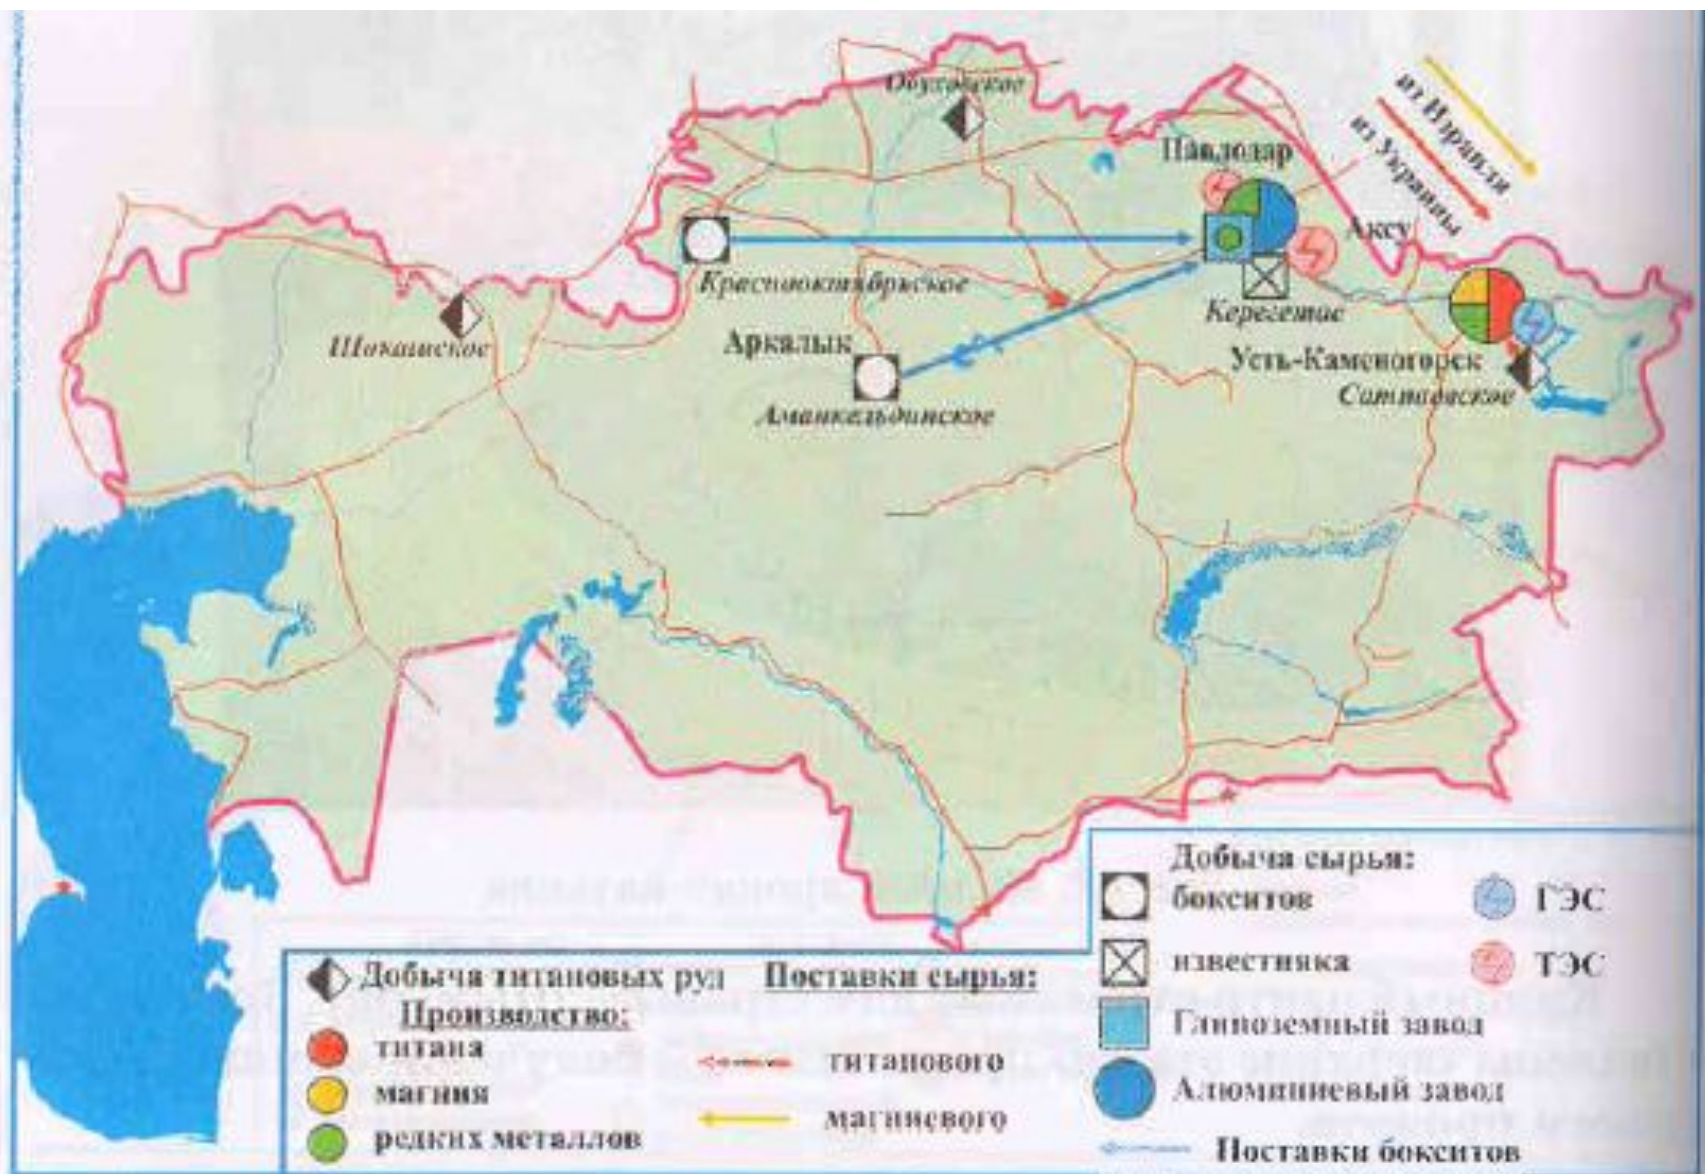

# Цветная промышленность:

Где добывают бокситы?

Месторождения бокситов:

- Торгайский бассейн  
( Аманкельдинское,  
Краснооктябрьское)

Добыча бокситов  
в Костанайской  
области

Бокситы отправляют на Павлодарский  
глиноземный завод ( оксид алюминия) -  
Павлодарский алюминиевый завод ( чистый  
алюминий)

Рис. 99. География металлургии легких металлов

# Нефтеперерабатывающая

Где находится нефтеперерабатывающий завод?

Павлодарский НПЗ

Работает на  
Западно-  
Сибирской нефти

Транспортировка по газопроводу:  
Омск-Павлодар- Шымкент