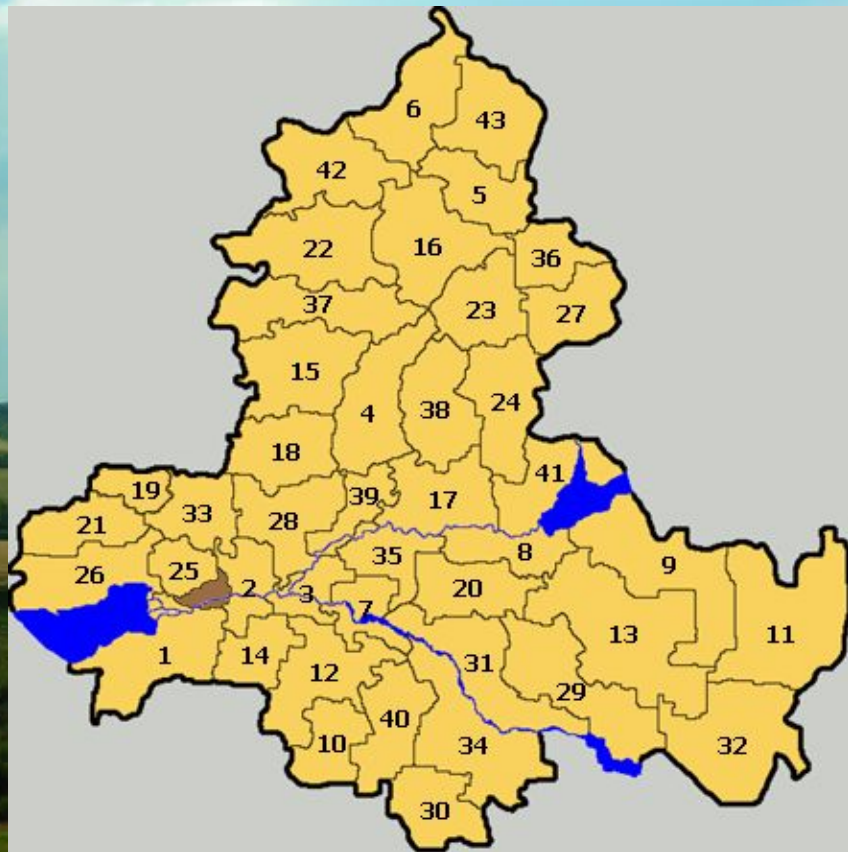

# Рыбы, обитающие в реках Ростовской области

Главное богатство Ростовской области — её почвенные ресурсы. В общей структуре земли черноземы составляют почти 65 %. Более 60 % продукции сельского хозяйства области производится в отраслях растениеводства. Первостепенное значение в его структуре имеет зерновое хозяйство. Главная зерновая культура — озимая пшеница. Широко распространены посевы кукурузы, риса, проса, гречихи. Большие площади заняты под овощеводство. В животноводстве хозяйства области специализируются по следующим направлениям — молочному и мясному скотоводству, овцеводству, коневодству и птицеводству.