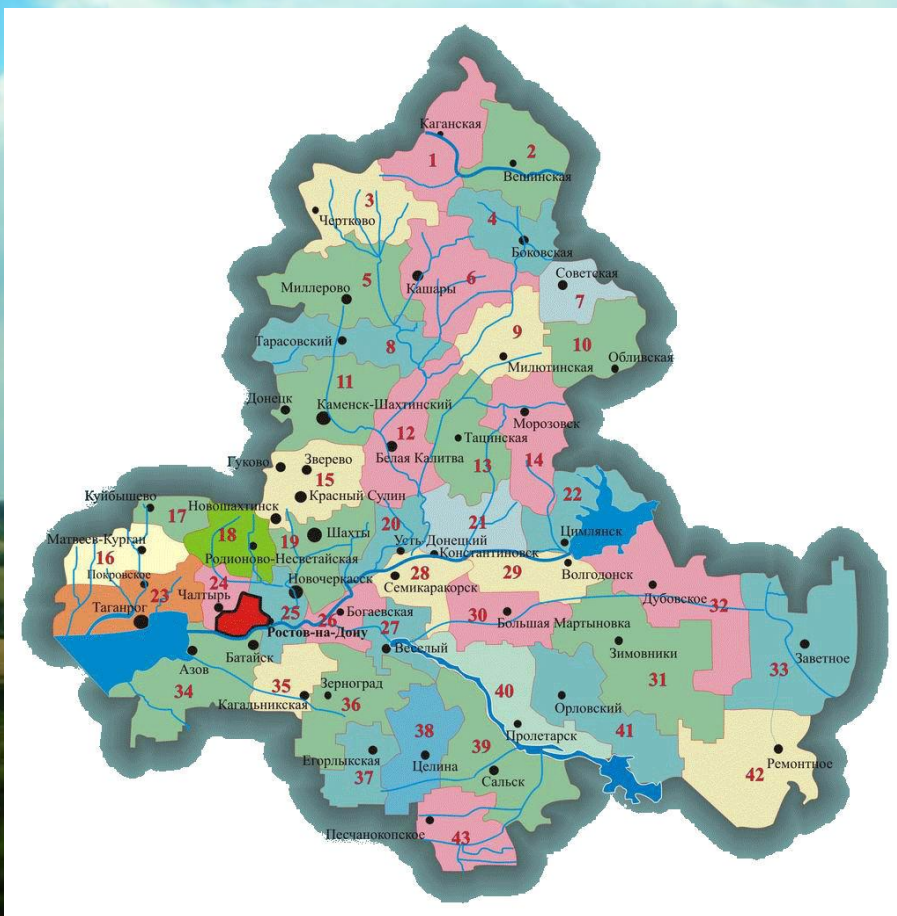

География Ростовской области

**Ростовская область
образована 13
сентября 1937 года путём
выделения из Азово-
Черноморского края.
Районы области были
образованы из
существовавших на то
время округов: Донецкого,
Донского, Сальского,
Северо-Донского,
Таганрогского и
Шахтинско-
Донецкого. Первым
руководителем области
был назначен
деятель Е. Г. Евдокимов.**

Флаг Ростовской области

Герб Ростовской области

В Ростовской области обитают различные виды животных и птиц. Это и хищники, и копытные, и грызуны, и зайцы и многие другие.

Птицы Ростовской области

Рыбы, обитающие в реках Ростовской области

Муниципальные районы

1. Азовский
2. Аксайский
3. Багаевский
4. Белокалитвинский
5. Боковский
6. Верхнедонской
7. Веселовский
8. Волгодонской
9. Дубовский
10. Егорлыкский
11. Заветинский
12. зерноградский
13. Зимовниковский
14. Кагальницкий
15. Каменский
16. Кашарский
17. Константиновский
18. Красносулинский
19. Куйбышевский
20. Мартыновский
21. Матвеево-Курганский
22. Миллеровский
23. Милютинский
24. Морозовский
25. Мясниковский
26. Неклиновский
27. Обливский
28. Октябрьский
29. Орловский
30. Песчанокопский
31. Пролетарский
32. Ремонтненский
33. Родионово-Несветайский
34. Сальский
35. Семикаракорский
36. Советский
37. Тарасовский
38. Тацинский
39. Усть-Донецкий
40. Целинский
41. Цимлянский
42. Чертковский
43. Шолоховский

КОНЕЦ