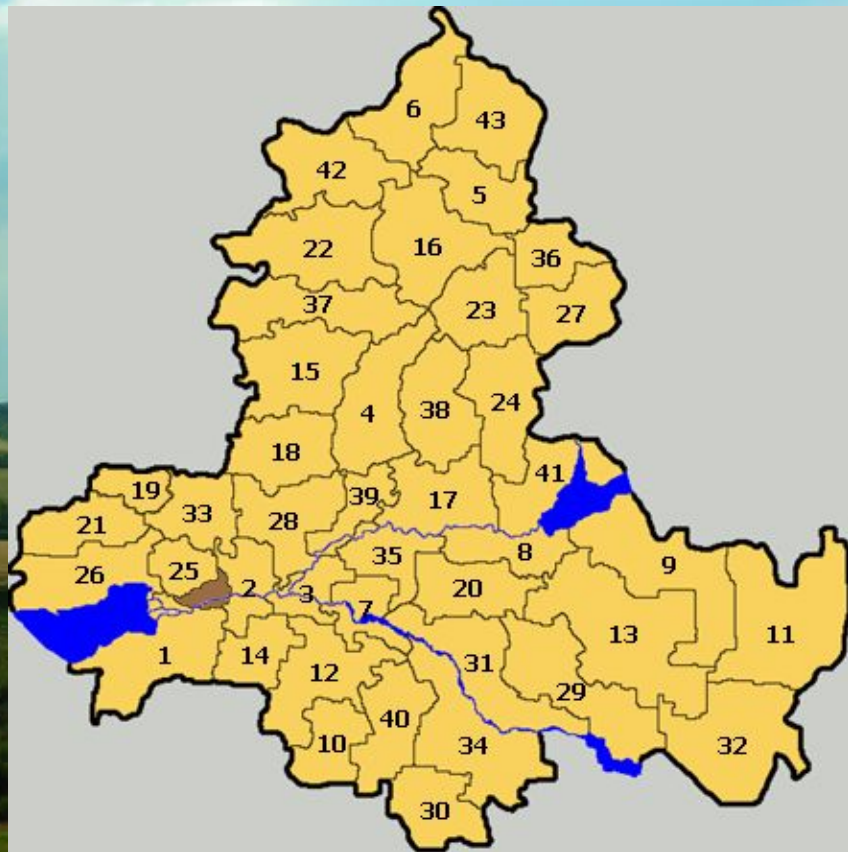

Муниципальные районы

1. Азовский
2. Аксайский
3. Багаевский
4. Белокалитвинский
5. Боковский
6. Верхнедонской
7. Веселовский
8. Волгодонской
9. Дубовский
10. Егорлыкский
11. Заветинский
12. зерноградский
13. Зимовниковский
14. Кагальницкий
15. Каменский
16. Кашарский
17. Константиновский
18. Красносулинский
19. Куйбышевский
20. Мартыновский
21. Матвеево-Курганский
22. Миллеровский
23. Милютинский
24. Морозовский
25. Мясниковский
26. Неклиновский
27. Обливский
28. Октябрьский
29. Орловский
30. Песчанокопский
31. Пролетарский
32. Ремонтненский
33. Родионово-Несветайский
34. Сальский
35. Семикаракорский
36. Советский
37. Тарасовский
38. Тацинский
39. Усть-Донецкий
40. Целинский
41. Цимлянский
42. Чертковский
43. Шолоховский