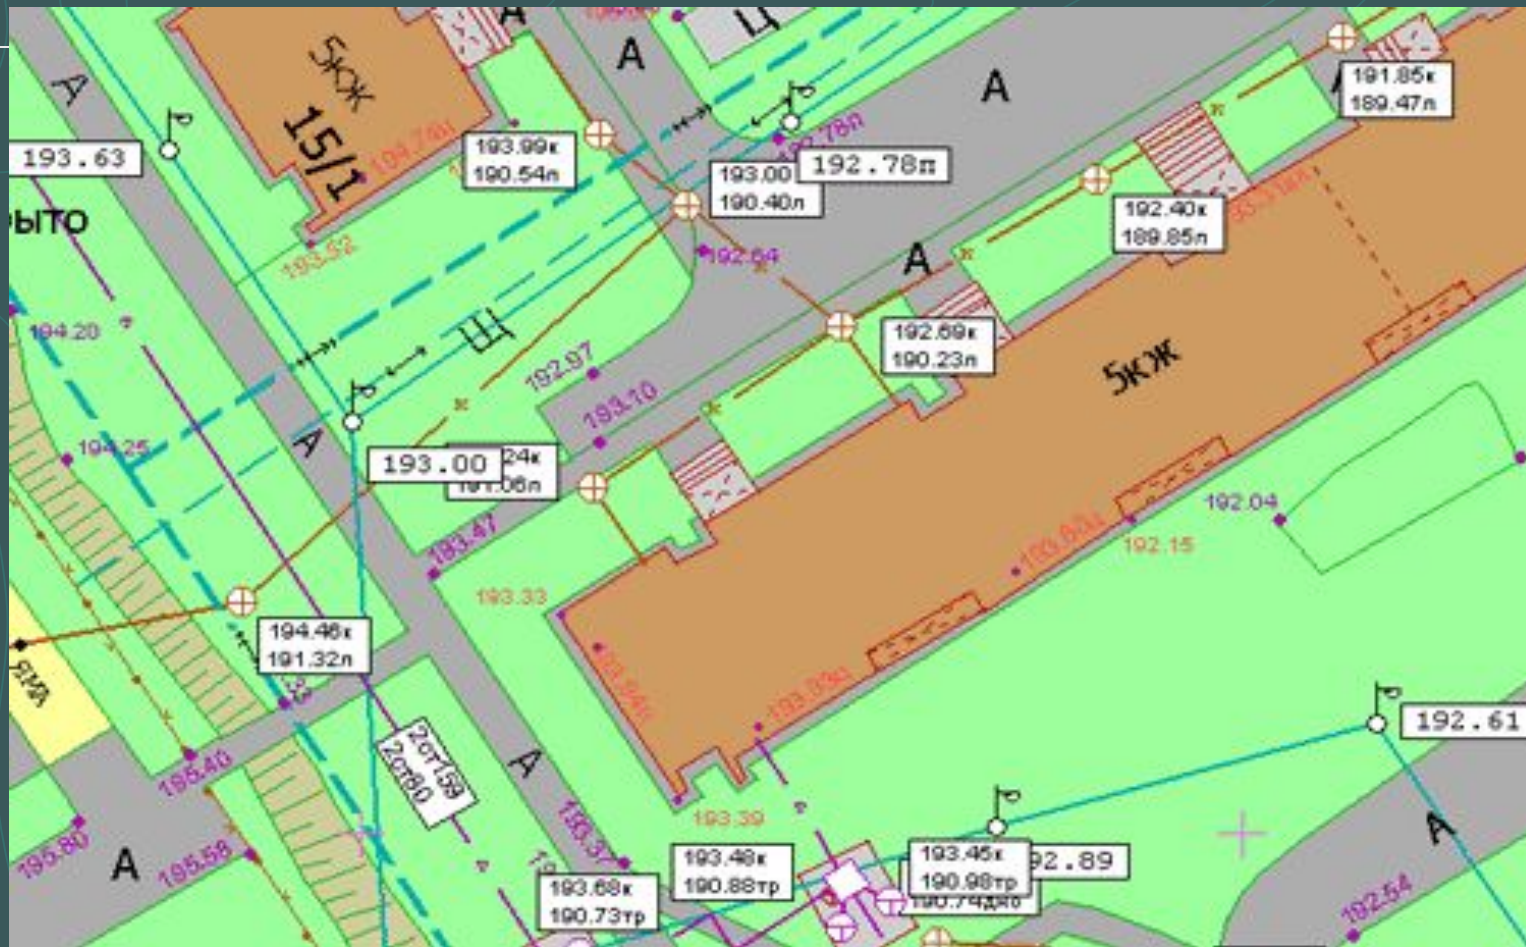

ГИС

ГЕОИНФОРМАЦИОННАЯ
СИСТЕМА

ПОДГОТОВКА ТОПООСНОВЫ

ПОДГОТОВКА ВЕКТОРНЫХ СЛОЁВ

Информационная система для коммунальных служб и администрации г. Верхняя Салда

**ТЕХНИЧЕСКИЕ ПАСПОРТА ЖИЛЫХ ДОМОВ, ТЕПЛОСЕТЕЙ
И ЭЛЕКТРОСЕТЕЙ**

ГИС в системе гидравлического расчета

ТЕПЛОСЕТИ

Линейка продуктов "На блюдечке" (ЕКАТЕРИНБУРГ)

адреса/предприятия, муниципальный транспорт,
сеть улиц